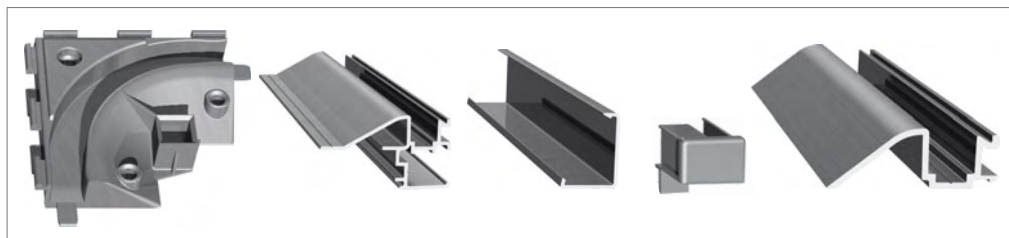

Guiado en fondo

Esquina de 90°

8 mm Núm. art. 779974

**Riel-guía
Frame**

Núm. art. 779550

Embellecedor

Núm. art. 779560
Núm. art. 779580
Núm. art. 779570

Remates

Núm. art. 779630

**Riel-guía
Top**

Núm. art. 779510

E23 creative-line/metallic-line
E23 decor-line
E23 color-line