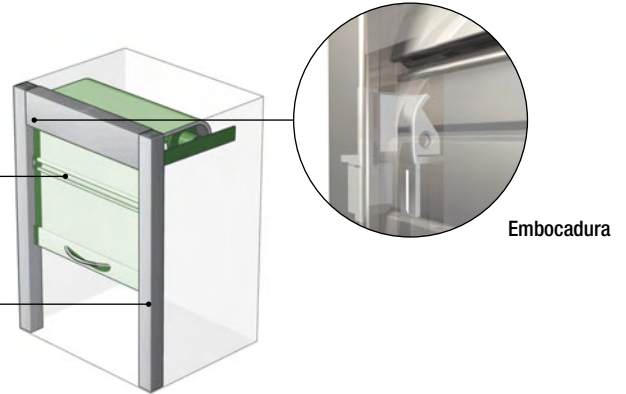

APLICACIÓN VERTICAL

MECANISMO DE ENROLLADO C3

SISTEMA DE GUÍA FRAME

El sistema de guías Frame encaja perfectamente con el color de las persianas, ya sea para los armarios verticales como para los horizontales.

Escoja la guía más adecuada a sus necesidades entre la oferta de las líneas de diseño metallic-line, creative-line, decor-line y color-line.

Paño de persiana y tirador

colores a elegir (pág. 8)

Sistema de guía

colores a elegir (pág. 8)

Núm. art. 779550   Núm. art. 779560   Núm. art. 779630   Núm. art. 793010

* 16 mm de grosor: 1 mm
* 19 mm de grosor: 4 mm
tapa incluida