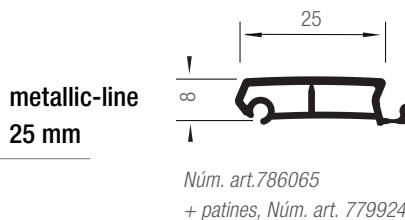

translúcido Núm. art. 779280
color Núm. art. 779240
decorado Núm. art. 779250

RAUVOLET E4