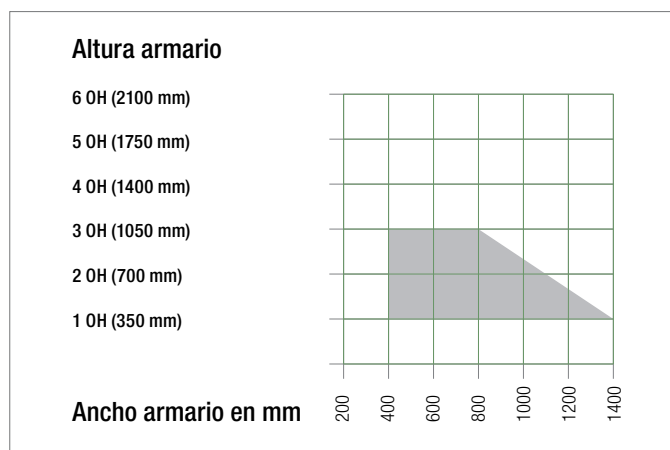

Aplicaciones verticales recomendadas