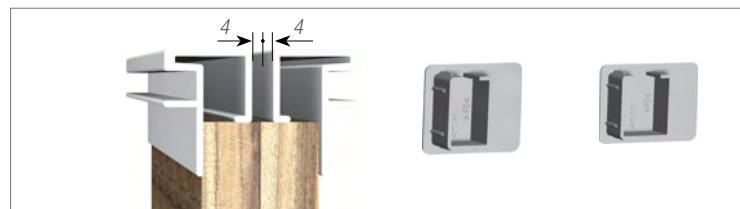

16 mm de grosor
19 mm de grosor

Núm. art. 779890
Núm. art. 779880

Núm. art. 793040
-

-
Núm. art. 793030

Núm. art. 779470
Núm. art. 779470

Línea de diseño

Tablero aglom. Riel-guía

Remate

Remate

Tapeta