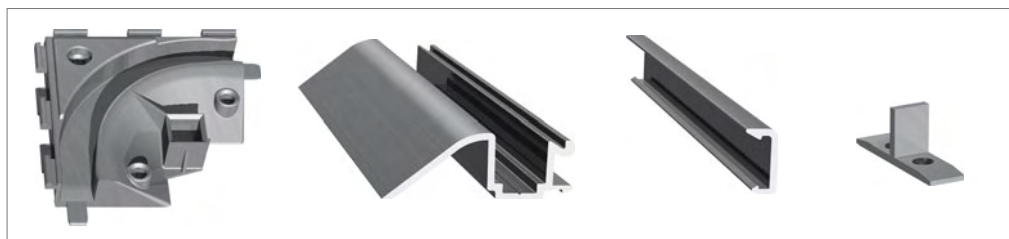

Top: guiado en fondo

Esquina de 90°
8 mm
Núm. art. 779974

Riel-guía
Núm. art. 779510

Embellecedor
Núm. art. 779520
Núm. art. 779540
Núm. art. 779530

Tope central
Núm. art. 779980

E23 creative-line/metallic-line
E23 decor-line
E23 color-line