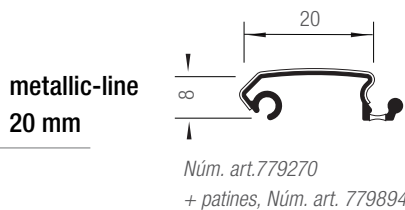

translúcido Núm. art. 779280
color Núm. art. 779240
decorado Núm. art. 779250

RAUVOLET E4