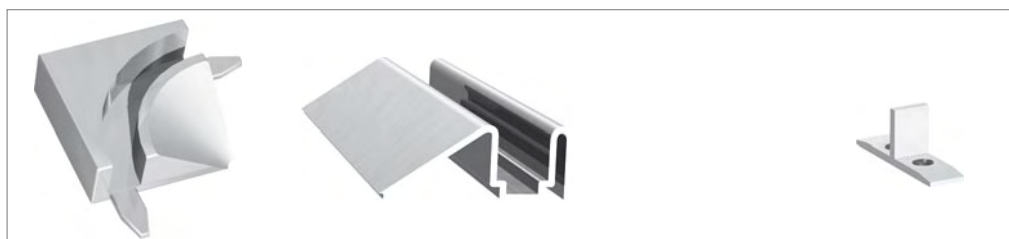

Top Basic: guiado en fondo:

Esquina de 90°
8 mm
Núm. art. 779950

Riel-guía
Núm. art. 779450

Tope central
Núm. art. 779980

E23 decor-line/color-line