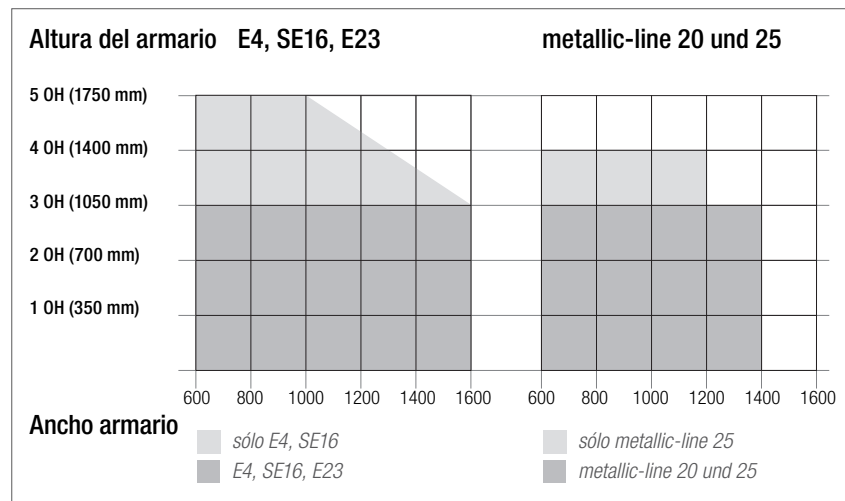

RAUVOLET E23

RAUVOLET metallic-line 20 mm

RAUVOLET metallic-line 25 mm

Aplicaciones horizontales recomendadas