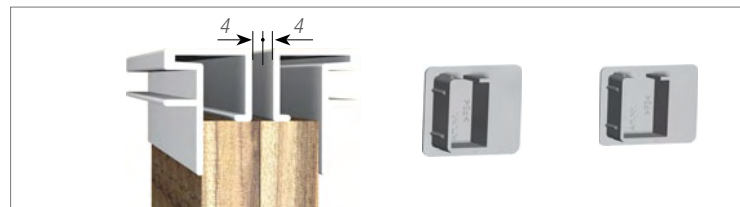

16 mm de grosor
19 mm de grosor

Núm. art. 779890
Núm. art. 779880

Núm. art. 793040
-

-
Núm. art. 793030

Núm. art. 779470
Núm. art. 779470

color-line