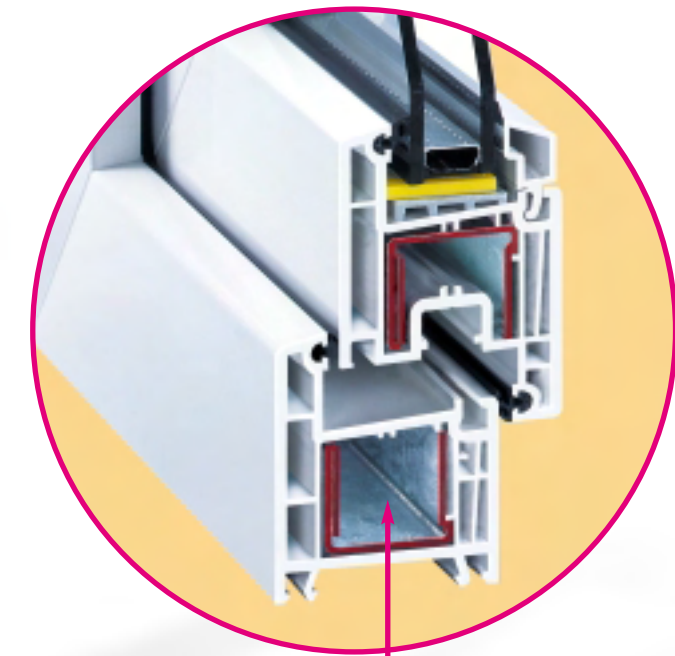

Estanqueidad: Sus dos juntas mantienen alejadas las corrientes de aire, el polvo y el agua y procuran un clima agradable en el interior.

Fácil manejo: Las ventanas REHAU-Thermo-Design son sumamente fáciles de abrir y de cerrar.

Fáciles de cuidar: La superficie lisa y el galce oblicuo del marco facilitan la limpieza. Cuentan además con un acabado antiestático.

Resistencia a la intemperie: El material RAU-PVC para REHAU-Thermo-Design se ha acreditado en la construcción de ventanas gracias a sus excelentes características.

Las grandes cámaras para refuerzos de acero de 35 mm confieren a la ventana una alta estabilidad duradera.