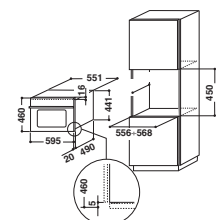

HORNO MICROONDAS LÍNEA ESSENCE

- Integrable total en columna
- Control electrónico
- 8 niveles de potencia
- Acabado en acero inoxidable
- Plato giratorio de 40 cm
- Capacidad 40 litros
- Funciones:
  - CRISP (dorar y freír)
  - VAPOR
  - Grill por infrarrojos
  - Microondas 3D
  - Jet Defrost (descongelación ultrarrápida uniforme)
- Programador de 90 minutos
- Jet Start
- Apertura puerta vertical
- Seguridad para niños
- Medidas: 45.5 x 59.5 x 51 cm. (alto x ancho x fondo)

Acabado: Inox antihuellas ● **699€** + RAE* *