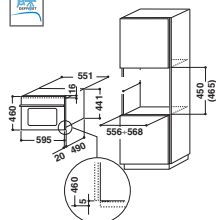

AMW 584 IX

Twin, 6° SENTIDO, 40 litros

HORNO MICROONDAS LÍNEA ZENITH

- Integrable total en columna
- Nuevo display JET MENU interactivo
- 8 niveles de potencia
- Acero inoxidable antihuellas
- Plato giratorio de 40 cm
- Capacidad 40 litros
- Funciones:
 - CRISP (dorar y freír)
 - VAPOR
 - Grill por infrarrojos
 - Microondas 3D
 - Jet Defrost (descongelación ultrarrápida uniforme)
- Programador de 90 minutos
- Jet Start
- Apertura puerta vertical
- Seguridad para niños
- Medidas: 45.5 x 59.5 x 51 cm. (alto x ancho x fondo)

Acabado: Inox antihuellas ● **759€** + RAE* *

ESQUEMA DE INSTALACIÓN AMW-584

NOVEDAD 2008

AMW 545 IX

Twin, 6° SENTIDO, 40 litros

HORNO MICROONDAS LÍNEA ZENITH

- Integrable total en columna
- Control digital
- 8 niveles de potencia
- Acero inoxidable antihuellas
- Plato giratorio de 40 cm
- Capacidad 40 litros
- Funciones:
 - JET STREAM (horno con aire forzado)
 - CRISP (dorar y freír) - VAPOR
 - 6° SENTIDO (Crisp, vapor, microondas)
 - Grill simultáneo abatible
 - Microondas 3D - Keep Warm (mantener caliente)
 - Jet Defrost (descongelación ultrarrápida y uniforme)
- Programador de 90 minutos
- Jet Start
- Apertura puerta vertical
- Seguridad para niños
- Medidas: 46 x 59.5 x 56 cm. (alto x ancho x fondo)

Acabado: Inox antihuellas ● **815€** + RAE* *

No disponible en Canarias

ESQUEMA DE INSTALACIÓN AMW-545

AMW 538 IX

Twin, 6° SENTIDO, 40 litros

HORNO MICROONDAS LÍNEA ESSENCE

- Integrable total en columna
- Control electrónico
- 8 niveles de potencia
- Acabado en acero inoxidable
- Plato giratorio de 40 cm
- Capacidad 40 litros
- Funciones:
 - CRISP (dorar y freír)
 - VAPOR
 - Grill por infrarrojos
 - Microondas 3D
 - Jet Defrost (descongelación ultrarrápida uniforme)
- Programador de 90 minutos
- Jet Start
- Apertura puerta vertical
- Seguridad para niños
- Medidas: 45.5 x 59.5 x 51 cm. (alto x ancho x fondo)