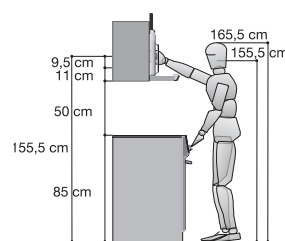

* Ver coste reciclado en página 206-207