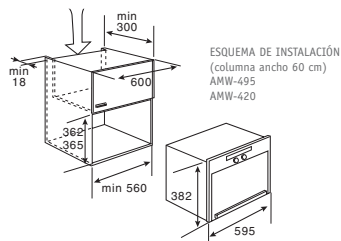

AMW 495 IX

Adapta Zenith, Crisp, 22 litros

LÍNEA ZENITH

- Microondas integrado sin marco
- Control digital
- 4 niveles de potencia
- Cavidad de acero inoxidable
- Reloj digital 24 horas
- Diámetro plato 25 cm.
- **Funciones:**
  - CRISP (dorar y freír)
  - Grill simultáneo (integrado de cuarzo)
  - Microondas 3D
  - Jet Defrost (descongelación ultrarrápida y uniforme)
  - Keep Warm (mantener caliente)
- Programador 30 minutos
- Jet Start
- Seguridad niños
- Medidas: 38.2 x 59.5 x 32 cm. (alto x ancho x fondo)

Acabado: Inox ● **459 €** + RAEE *

AMW 420 IX

Adapta Essence, Crisp, 22 litros

LÍNEA ESSENCE

- Microondas integrado sin marco
- Control digital
- 4 niveles de potencia
- Cavidad de acero inoxidable
- Reloj digital 24 horas
- Diámetro plato 25 cm.
- **Funciones:**
  - CRISP (dorar y freír)
  - Grill simultáneo (integrado de cuarzo)
  - Microondas 3D
  - Jet Defrost (descongelación ultrarrápida y uniforme)
  - Keep Warm (mantener caliente)
- Programador 30 minutos
- Jet Start
- Seguridad para niños
- Medidas: 38.2 x 59.5 x 32 cm. (alto x ancho x fondo)

Acabado: Inox ● **459 €** + RAEE *

No disponible en Canarias

AMW 410

Adapta Essence, 22 litros

LÍNEA ESSENCE

- Microondas integrado sin marco
- Control digital
- 4 niveles de potencia
- Cavidad de acero pintado
- Reloj digital 24 horas
- Diámetro plato 25 cm.
- **Funciones:**
  - Microondas 3D
  - Jet Defrost (descongelación ultrarrápida uniforme)
  - Keep Warm (mantener caliente)
- Programador 30 minutos
- Jet Start
- Seguridad para niños
- Medidas: 38.2 x 59.5 x 32 cm. (alto x ancho x fondo)

Acabado: Inox ● **349 €** + RAEE *

Acabado: Blanco ● **319 €** + RAEE *

No disponible en Canarias AMW 410 WH

AMW 405 IX

Adapta Essence, 22 litros

LÍNEA ESSENCE