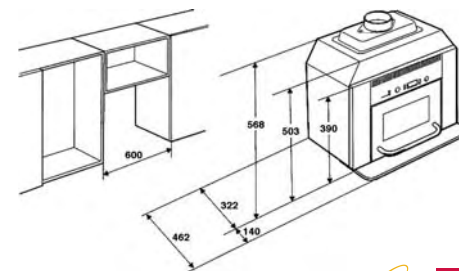

* Ver coste reciclado en página 206-207