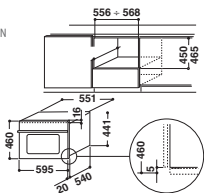

AMW 584 IX

Twin, 6° SENTIDO, 40 litros

HORNO MICROONDAS LÍNEA ZENITH

- Integrable total en columna
- Nuevo display JET MENU interactivo
- 8 niveles de potencia
- Acero inoxidable antihuellas
- Plato giratorio de 40 cm
- Capacidad 40 litros
- Funciones:
 - CRISP (dorar y freír)
 - VAPOR
 - Grill por infrarrojos
 - Microondas 3D
 - Jet Defrost (descongelación ultrarrápida uniforme)
- Programador de 90 minutos
- Jet Start
- Apertura puerta vertical
- Seguridad para niños
- Medidas: 45.5 x 59.5 x 51 cm. (alto x ancho x fondo)

Acabado: Inox antihuellas ● **759€** + RAE* *

ESQUEMA DE INSTALACIÓN AMW-584

NOVEDAD 2008

AMW 545 IX

Twin, 6° SENTIDO, 40 litros

HORNO MICROONDAS LÍNEA ZENITH

- Integrable total en columna
- Control digital
- 8 niveles de potencia
- Acero inoxidable antihuellas
- Plato giratorio de 40 cm
- Capacidad 40 litros
- Funciones:
 - JET STREAM (horno con aire forzado)
 - CRISP (dorar y freír) - VAPOR
 - 6° SENTIDO (Crisp, vapor, microondas)
 - Grill simultáneo abatible
 - Microondas 3D - Keep Warm (mantener caliente)
 - Jet Defrost (descongelación ultrarrápida y uniforme)
- Programador de 90 minutos
- Jet Start
- Apertura puerta vertical
- Seguridad para niños
- Medidas: 46 x 59.5 x 56 cm. (alto x ancho x fondo)

Acabado: Inox antihuellas ● **815€** + RAE* *

No disponible en Canarias

ESQUEMA DE INSTALACIÓN AMW-545

AMW 538 IX

Twin, 6° SENTIDO, 40 litros

HORNO MICROONDAS LÍNEA ESSENCE

- Integrable total en columna
- Control electrónico
- 8 niveles de potencia
- Acabado en acero inoxidable
- Plato giratorio de 40 cm
- Capacidad 40 litros
- Funciones:
 - CRISP (dorar y freír)
 - VAPOR
 - Grill por infrarrojos
 - Microondas 3D
 - Jet Defrost (descongelación ultrarrápida uniforme)
- Programador de 90 minutos
- Jet Start
- Apertura puerta vertical
- Seguridad para niños
- Medidas: 45.5 x 59.5 x 51 cm. (alto x ancho x fondo)