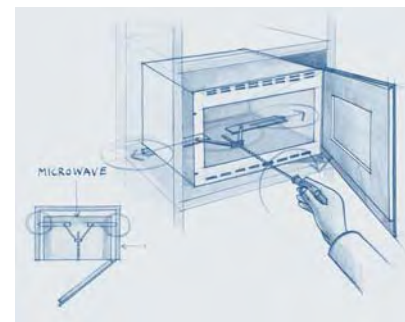

ADAPTA

Las infinitas características ergonómicas del microondas **Adapta** lo convierten en una auténtica maravilla. La parte inferior de la cavidad se encuentra a la mínima altura posible para facilitar el acceso, y asimismo los mandos horizontales están colocados de tal modo que ofrecen un fácil manejo. El plato giratorio integrado se ha diseñado a fin y efecto de que nunca caiga al vaciarlo, y gracias al ángulo de apertura de 105° y a la anchura de la puerta, resulta muy fácil introducir y sacar los platos, incluso aunque se usen grandes recipientes.

Su finísimo diseño plano se adapta sin problemas a los tamaños habituales de armario, es decir, anchos de 50cm y 60cm y fondo de 30cm. Se puede instalar en columnas o en el armario superior. Así pues, incluso aunque el espacio sea limitado, siempre se encuentre el lugar idóneo en la cocina, aquél que mejor le permita supervisar el proceso de cocción