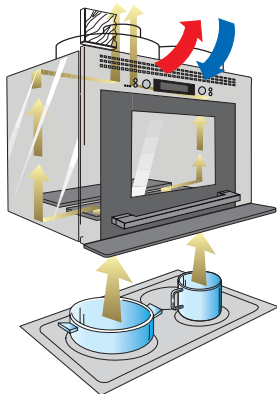

Acabado: Inox  ● **349 €** + RAEE *

No disponible en Canarias

* Ver coste reciclado en página 206-207

MICROONDAS-CAMPANA ADAPTA

El nuevo microondas-campana **Adapta** es la combinación perfecta. Consiste en un microondas con una capacidad de 22 litros y una campana; así, la gestión del espacio en su cocina resulta óptima. La campana produce muy poco ruido, y emite una discreta luz halógena. Gracias a su flexibilidad, este microondas-campana resulta muy fácil de manejar y puede instalarse en modo extracción o recirculación. Y con su nuevo diseño plenamente integrado, combina perfectamente con el resto de electrodomésticos encastrables de la cocina.