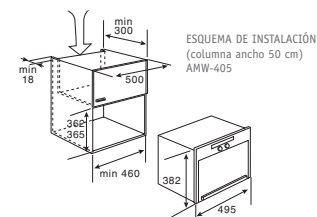

* Ver coste reciclado en página 206-207