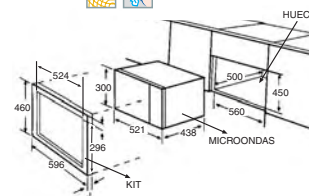

Acabado: Blanco ▲ 119 €+RAEE*

ESQUEMA DE INSTALACIÓN MICROONDAS VITESSE

KITS DE ENCASTRE "VITESSE"

AKB 004 SILVER 4812 817 19137

AKB 004 WHITE 4812 817 19136

* Ver coste reciclado en página 206-207

HORNOS-MICROONDAS	TWIN			ADAPTA			
CÓDIGO COMERCIAL	AMW 584 IX	AMW 545 IX	AMW 538 IX	AMW 495 IX	AMW 420 IX	AMW 410	AMW 405 IX
CÓDIGO EAN	8003437386862	8003437383397	8003437385605	8003437385834	8003437386718	Inox 8003437386695 Blanco 8003437386763	8003437386688
Familia	Twin	Twin	Twin	Adapta	Adapta	Adapta	Adapta
Estética	Zenith	Zenith	Essence	Zenith	Essence	Essence	Essence
Tipo	6º SENTIDO	6º SENTIDO	6º SENTIDO	-	-	-	-
Color	Inox antihuellas	Inox antihuellas	Inox	Inox	Inox	Inox / Blanco	Inox
PRESTACIONES							
Capacidad (litros)	40	40	40	22	22	22	22
Niveles de potencia	8	8	8	4	4	4	4
Sistema de emisión de ondas	3-D System	3-D System	3-D System	3-D System	3-D System	3-D System	3-D System
Tipo de mandos	Electrónico	Electrónico	Electrónico	Electrónico	Electrónico	Electrónico	Electrónico
Señal acústica finalización de cocción	●	●	●	●	●	●	●
Interior cavidad	Acero Inox	Acero Inox	Acero Inox	Acero Inox	Acero Inox	Acero Pintado	Acero Pintado
Diámetro plato giratorio	40	40	40	25	25	25	25
Sentido apertura puerta	Vertical	Vertical	Vertical	Horizontal	Horizontal	Horizontal	Horizontal
Seguridad para niños	●	●	●	●	●	●	●
CARACTERÍSTICAS ELÉCTRICAS							
Potencia del microondas (W.)	900	900	900	750	750	750	750
Potencia del grill (W.)	1600	1600	1600	700	700	-	-
Tecnología grill	Infrarrojos	Infrarrojos	Infrarrojos	Cuarzo	Cuarzo	-	-
Display interactivo JET MENU	●	-	-	-	-	-	-
FUNCIONES							
Crisp	●	●	-	●	●	-	-
Crisp automático por peso	-	●	●	●	●	-	-
Cocción Vapor	●	●	●	-	-	-	-
Combi (Microondas + Grill simultáneo)	●	●	●	●	●	-	-
6º SENTIDO (Crisp, Vapor, Microondas, Jet Defrost)	●	●	●	-	-	-	-
Jet Start (Cocción rápida)	●	●	●	●	●	●	●
Jet Defrost (Descongelación ultrarrápida uniforme)	●	●	●	●	●	●	●
Función mantener caliente a 90 W.	-	-	-	●	●	●	●
Reloj de 24 horas	●	●	●	●	●	●	●
Programador de 90 minutos	●	●	●	90 minutos	90 minutos	90 minutos	90 minutos
Parrilla grill	●	●	●	●	●	-	-
Bol steamer	●	●	●	-	-	-	-
Kit empotrable incorporado	Sin marco	Sin marco	Sin marco	Sin marco	Sin marco	Sin marco	Sin marco
ACCESORIOS INCORPORADOS							
Plato Asador "Crisp"	●	●	-	●	●	-	-
Manilla para plato "Crisp"	●	●	-	●	●	-	-
Plato Grill	●	●	●	●	●	-	-
Bandeja horno	●	●	●	-	-	-	-
CONSUMOS							
Energía (W.)	2800	2800	2800	1300	1300	1300	1300
DIMENSIONES EXTERIORES (cm.)							
Alto	45.5	45.5	45.5	38.2	38.2	38.2	38.2
Ancho	59.5	59.5	59.5	59.5	59.5	59.5	59.5
Fondo	51	51	51	32	32	32	32