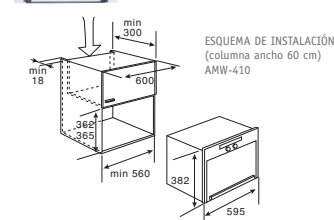

AMW 495 IX

Adapta Zenith, Crisp, 22 litros

LÍNEA ZENITH

- Microondas integrado sin marco
- Control digital
- 4 niveles de potencia
- Cavidad de acero inoxidable
- Reloj digital 24 horas
- Diámetro plato 25 cm.
- **Funciones:**
  - CRISP (dorar y freír)
  - Grill simultáneo (integrado de cuarzo)
  - Microondas 3D
  - Jet Defrost (descongelación ultrarrápida y uniforme)
  - Keep Warm (mantener caliente)
- Programador 30 minutos
- Jet Start
- Seguridad niños
- Medidas: 38.2 x 59.5 x 32 cm. (alto x ancho x fondo)

Acabado: Inox ● **459 €** + RAEE *

AMW 420 IX

Adapta Essence, Crisp, 22 litros

LÍNEA ESSENCE

- Microondas integrado sin marco
- Control digital
- 4 niveles de potencia
- Cavidad de acero inoxidable
- Reloj digital 24 horas
- Diámetro plato 25 cm.
- **Funciones:**
  - CRISP (dorar y freír)
  - Grill simultáneo (integrado de cuarzo)
  - Microondas 3D
  - Jet Defrost (descongelación ultrarrápida y uniforme)
  - Keep Warm (mantener caliente)
- Programador 30 minutos
- Jet Start
- Seguridad para niños
- Medidas: 38.2 x 59.5 x 32 cm. (alto x ancho x fondo)

Acabado: Inox ● **459 €** + RAEE *

No disponible en Canarias

AMW 410

Adapta Essence, 22 litros

LÍNEA ESSENCE

- Microondas integrado sin marco
- Control digital
- 4 niveles de potencia
- Cavidad de acero pintado
- Reloj digital 24 horas
- Diámetro plato 25 cm.
- **Funciones:**
  - Microondas 3D
  - Jet Defrost (descongelación ultrarrápida uniforme)
  - Keep Warm (mantener caliente)
- Programador 30 minutos
- Jet Start
- Seguridad para niños
- Medidas: 38.2 x 59.5 x 32 cm. (alto x ancho x fondo)

Acabado: Inox ● **349 €** + RAEE *

Acabado: Blanco ● **319 €** + RAEE *

No disponible en Canarias AMW 410 WH

AMW 405 IX

Adapta Essence, 22 litros

LÍNEA ESSENCE