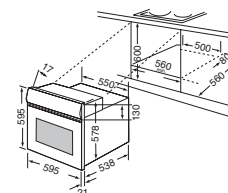

ESQUEMA DE INSTALACIÓN AKP-355