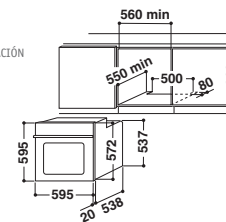

ESQUEMA DE INSTALACIÓN
AKZ-669
AKZ-449