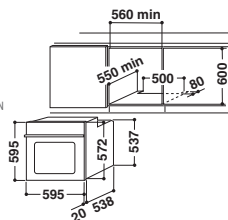

ESQUEMA DE INSTALACIÓN
AKZ-810
AKZ-803