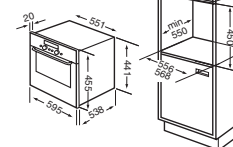

ESQUEMA DE INSTALACIÓN
AMW-589