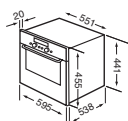

ESQUEMA DE INSTALACIÓN
AMW-595
AMW-590