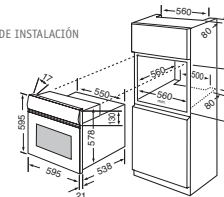

ESQUEMA DE INSTALACIÓN

AKZ-204
AKZ-104

* Ver coste reciclado en página 206-207