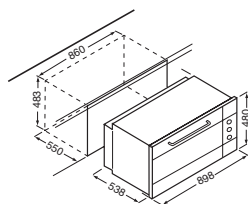

ESQUEMA DE INSTALACIÓN AKG-659 IX/2