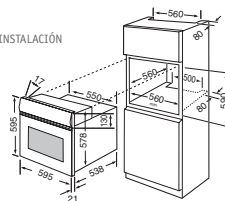

ESQUEMA DE INSTALACIÓN

AKZ-360
AKZ-319
AKZ-209