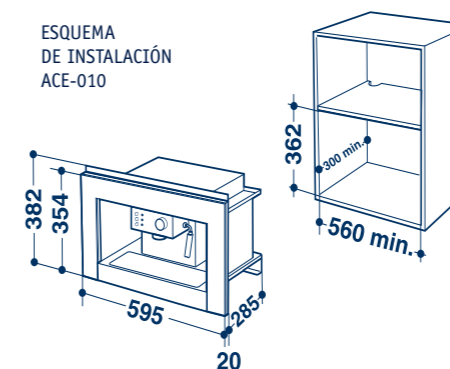

CAFETERA INTEGRABLE

- Acabado acero inoxidable
- Potencia: 1100 W
- Sistema Thermo Block de calentamiento y bombeo a alta presión (15 bares)
- Control semiautomático con leds.
- Depósito de agua de 1,5 litros
- Bandeja recoge gotas ergonómica
- Termostato independiente (expresso/vapor)
- Dimensiones: 38.2 x 59.5 x 28.5 cm. (alto x ancho x fondo)

ESQUEMA DE INSTALACIÓN ACE-010