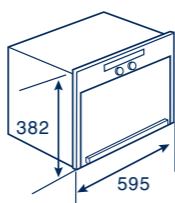

LÍNEA DYNAMIC

- Microondas integrado sin marco
- Control digital
- 4 niveles de potencia
- Cavity de acero pintado
- Reloj digital 24 horas
- **Funciones:**
  - Microondas 3D
  - Jet Defrost (descongelación ultrarrápida y uniforme)
  - Keep Warm (mantener caliente)
- Programador 30 minutos
- Jet Start
- Seguridad niños
- Dimensiones: 38.2 x 59.5 x 32 cm (alto x ancho x fondo)

ESQUEMA DE INSTALACIÓN (columna ancho 60 cm)