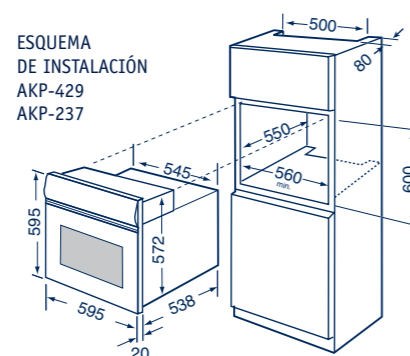

Acabado: **Inox** **569€** + RAEE *

Acabado: **Inox** **379€** + RAEE *