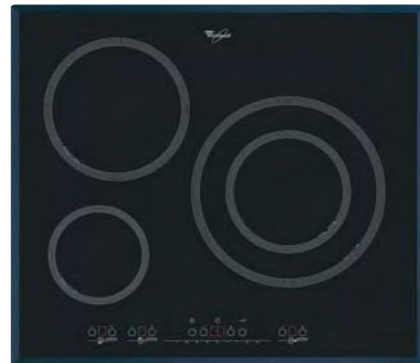

NOVEDAD 2008

ACM 701 BA

Inducción 60 cm.

INDUCCIÓN

- Vitrocerámica de Inducción total
- Perfil biselado
- Mandos frontales con sensores (Touch Control)
- 9 niveles de potencia
- Función Booster en 3 zonas
- Programador en 3 zonas
- 3 zonas de inducción:
  - Zona delantera izquierda: 1.2 kW. / 14.5 cm.
  - Zona trasera izquierda: 2.2 kW. / 21.0 cm.
  - Zona central derecha: 2.4 kW. / 28.0 cm.
- Indicadores de calor residual
- Seguridad para niños
- Medidas: 5.2 x 58 x 51 cm. (alto x ancho x fondo)

NOVEDAD 2008