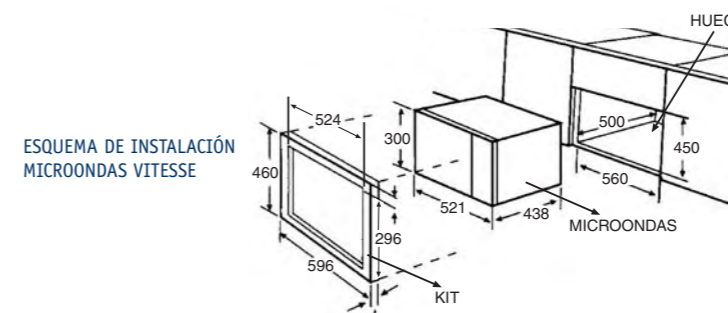

VT 254 WH

24 litros, Jet Menú, Grill

Acabado: Puerta Inox **235€ + RAEE***
Cuerpo aluminio

Acabado: Aluminio **VT 255 SL 205€ + RAEE***
Acabado: Blanco **VT 255 WH 195€ + RAEE***

Acabado: Aluminio **175€ + RAEE***

Acabado: Blanco **165€ + RAEE***