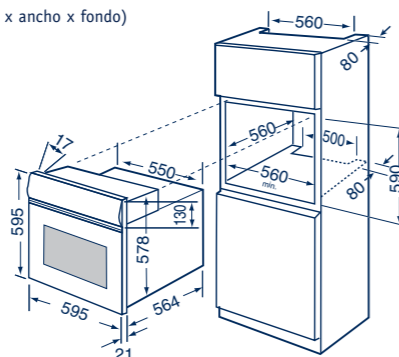

Acabado: **Inox** **599€ + RAEE***

No disponible en Canarias

NOVEDAD 2008