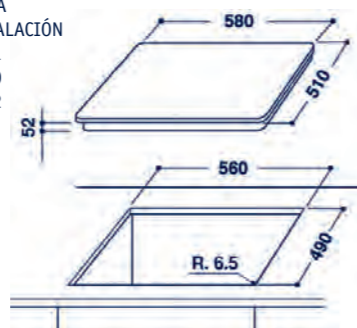

INDUCCIÓN

- Vitrocerámica de Inducción total
- Perfil enrasado
- Mandos frontales con sensores (Touch Control)
- 9 niveles de potencia
- Función Booster en 1 zona
- Programador en 4 zonas
- 4 zonas de inducción:
  - Zona delantera izquierda: 1.2 kW. / 14.5 cm.
  - Zona trasera izquierda: 2.2 kW. / 21.0 cm.
  - Zona delantera derecha: 1.8 kW. / 18.0 cm.
  - Zona trasera derecha: 1.2 kW. / 14.5 cm.
- Indicadores de calor residual
- Seguridad para niños
- Medidas: 5.2 x 58 x 51 cm. (alto x ancho x fondo)

ESQUEMA DE INSTALACIÓN ACM-701 ACM-700 ACM-702

Acabado: Biselado **649 € + RAEE ***

Acabado: Enrasado **629 € + RAEE ***

Acabado: Enrasado **629 € + RAEE ***