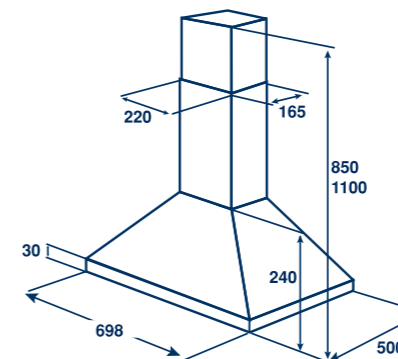

ESQUEMA DE INSTALACIÓN AKR-701

Acabado: **Inox** **209€** + RAEE*

No disponible en Canarias