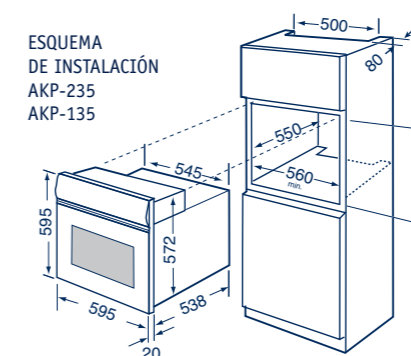

Acabado: **Inox** **349€** + RAEE *