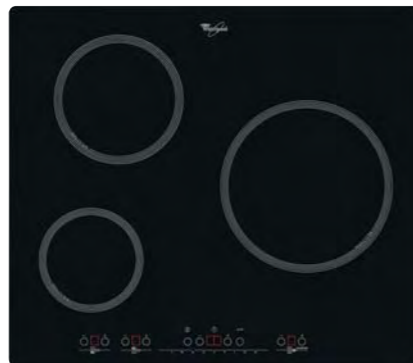

ACM 700 NE

Inducción 60 cm.

INDUCCIÓN

- Vitrocerámica de Inducción total
- Perfil enrasado
- Mandos frontales con sensores (Touch Control)
- 9 niveles de potencia
- Función Booster en 1 zona
- Programador en 3 zonas
- 3 zonas de inducción:
  - Zona delantera izquierda: 1.2 kW. / 14.5 cm.
  - Zona trasera izquierda: 1.8 kW. / 18.0 cm.
  - Zona central derecha: 2.4 kW. / 22.0 cm.
- Indicadores de calor residual
- Seguridad para niños
- Medidas: 5.2 x 58 x 51 cm. (alto x ancho x fondo)

NOVEDAD 2008