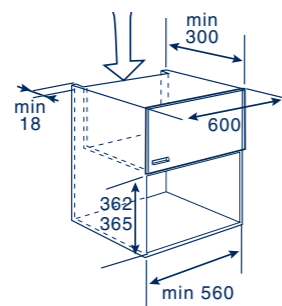

LÍNEA ESSENCE

- Microondas integrado sin marco
- Control digital
- 4 niveles de potencia
- Cavity de acero inoxidable
- Reloj digital 24 horas
- **Funciones:**
  - **CRISP (dorar y freír)**
  - Grill simultáneo (integrado de cuarzo)
  - Microondas 3D
  - Jet Defrost (descongelación ultrarrápida uniforme)
  - Keep Warm (mantener caliente)
- Programador 30 minutos
- Jet Start
- Seguridad para niños
- Medidas: 38.2 x 59.5 x 32 cm. (alto x ancho x fondo)