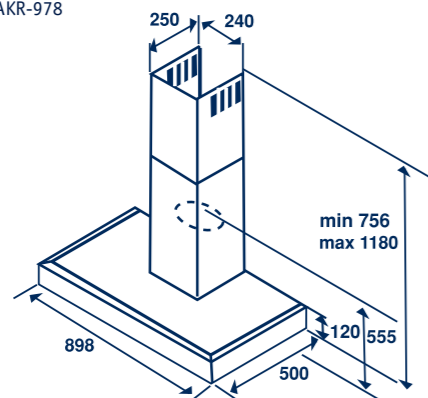

- 1 motor de 3 velocidades
- 3 filtros de aluminio
- 2 lámparas halógenas de 20 W.
- Capacidad de aspiración: 630 m³/h.
- Capacidad de aspiración a 15 Pa s/norma UNE-EN-61591: 420 m³/h.
- Nivel de ruido: 59 dBA.
- Dimensiones: 72/122.5 x 89.8 x 50 cm. (alto x ancho x fondo)

ESQUEMA DE INSTALACIÓN AKR-978

Acabado: **Inox** **329€** + RAEE*

No disponible en Canarias