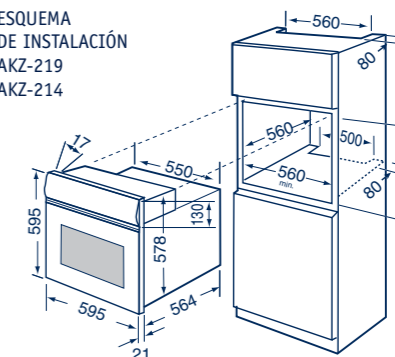

LÍNEA ESSENCE

- Multifunción digital
- Clasificación energética A
- Maxi Grill abatible
- Acabado inoxidable
- Ventilador de enfriamiento radial
- Nuevos mandos estética Origami
- Programador electrónico
- Puerta fría: 3 cristales (1 reflectivo)
- Indicador calentamiento de cavidad
- Funciones especiales:
  - Multi-uso baja temperatura - Pizza/Pan
  - Mantener caliente - Extra dorado
- Cable de conexión incluido
- Dimensiones: 59.5 x 59.5 x 56.4 cm.

(alto x ancho x fondo)

ESQUEMA DE INSTALACIÓN AKZ-219 AKZ-214