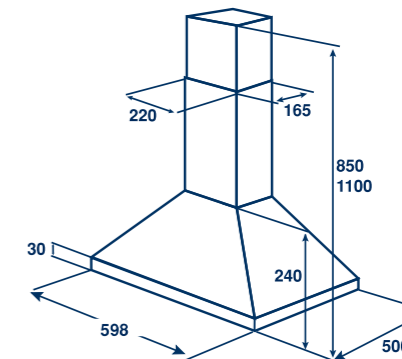

ESQUEMA DE INSTALACIÓN AKR-648

Acabado: **Inox** **189€** + RAEE*