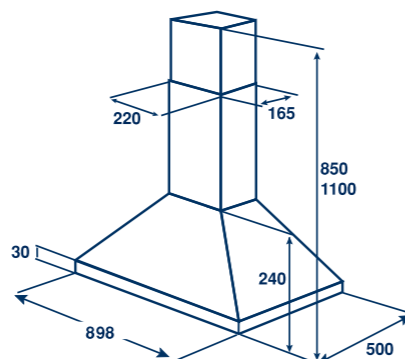

ESQUEMA DE INSTALACIÓN AKR-916

Acabado: **Inox** **219€** + RAEE*

No disponible en Canarias