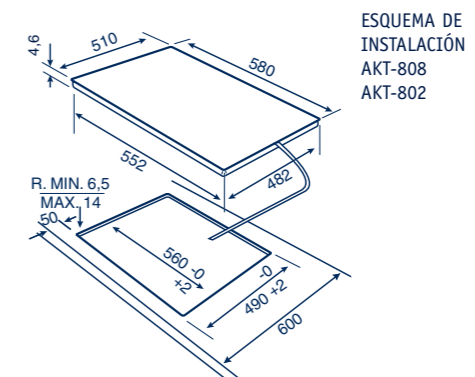

Acabado: Enrasado **419 € + RAEE ***

No disponible en Canarias

Acabado: Enrasado **369 € + RAEE ***