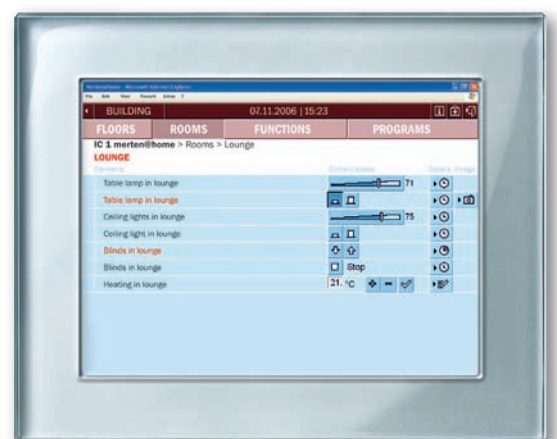

Pantalla táctil de 10'' con protocolo IP