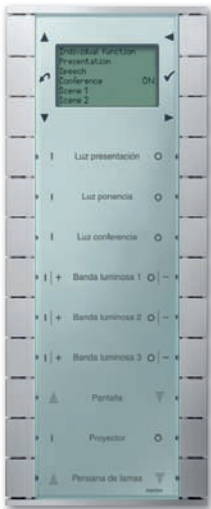

ARTEC, color aluminio