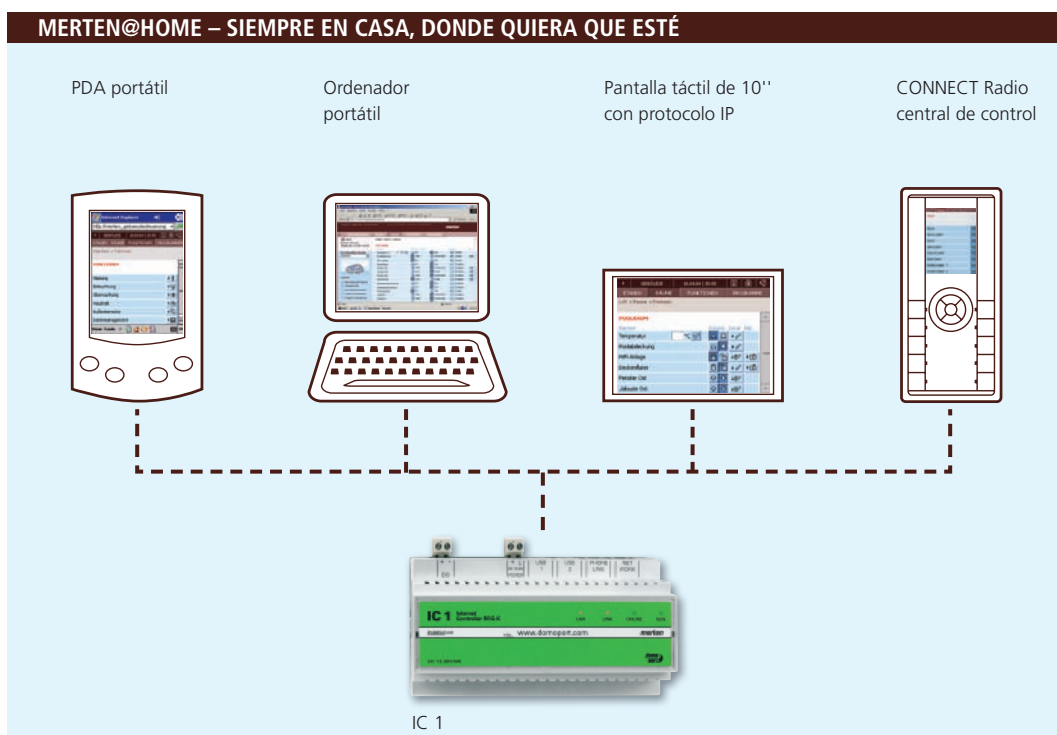

El panel de mando merten@home se maneja de forma intuitiva y permite controlar la propia vivienda, la casa de vacaciones o un local comercial mediante un PDA, la pantalla táctil de 10'' con protocolo IP, un PC o por medio de la televisión. Tanto si se encuentra dentro como fuera del hogar.

Merten@home le garantiza libertad de movimientos en el mundo entero.

El panel de mando tiene una estructura muy clara que le permite acceder cómodamente al control de las funciones de tres maneras distintas: por habitación, por función o por programa. ¿Cuál es la ventaja? Usted podrá visualizar, controlar o accionar directa y cómodamente todas las funciones del edificio pulsando el mínimo número de teclas. ¡Ojalá todo en la vida fuera tan fácil!

Echando una ojeada a la presentación online de la página www.mertenathome.de, comprobará lo fácil que es navegar con merten@home.

PDA

Pantalla táctil de 10'' con protocolo IP

¿Verdad que sería estupendo poder...

ARGUS SISTEMA DE DETECTORES DE HUMO

PROTECCIÓN PREVENTIVA CONTRA INCENDIOS CON UN DISEÑO EXTRAPLANO

Su diseño se adapta a la arquitectura moderna, de modo que se integra a la perfección en cualquier ambiente. Permite una conexión inteligente vía radio a 868 MHz. Está diseñado para ofrecer una seguridad máxima, pues la alarma se activa a través de cualquiera de los detectores de humo conectados por radio. De esta forma, el aviso de aparición de humo tiene lugar inmediatamente, incluso aunque éste se produzca en las habitaciones más alejadas.