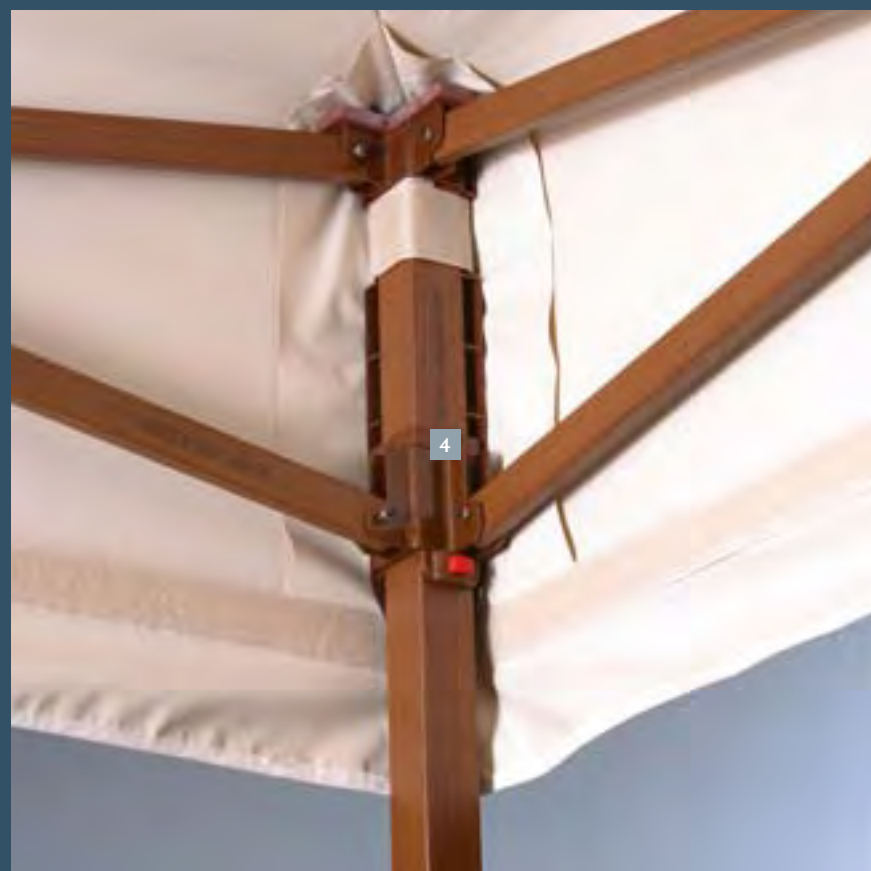

UNA CATEGORÍA FUERA DE LO COMÚN