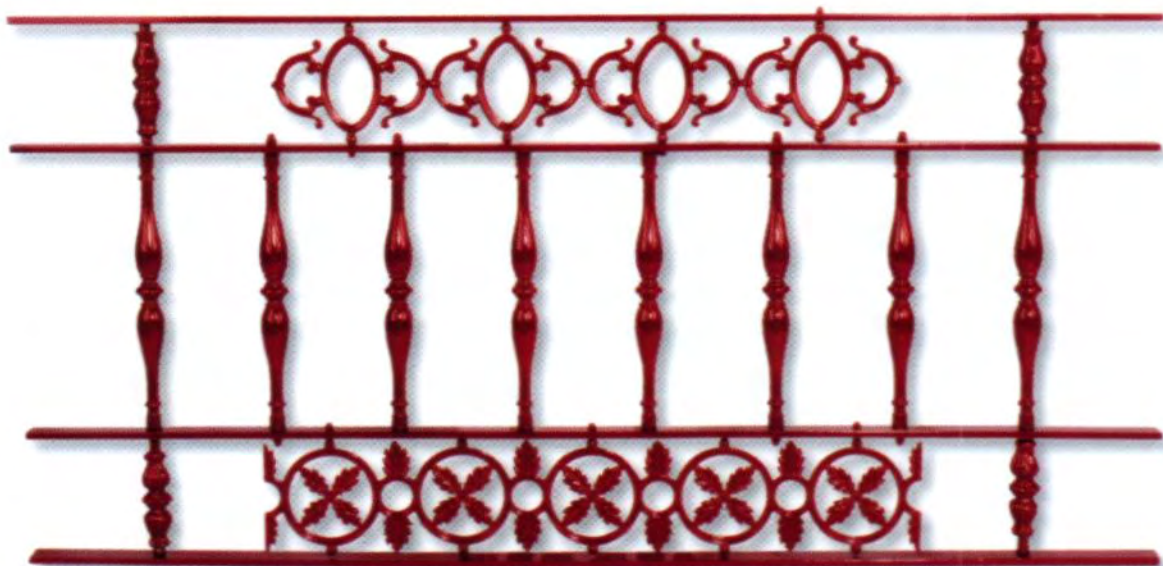

PATENTADO

PATENTADO

PATENTADO