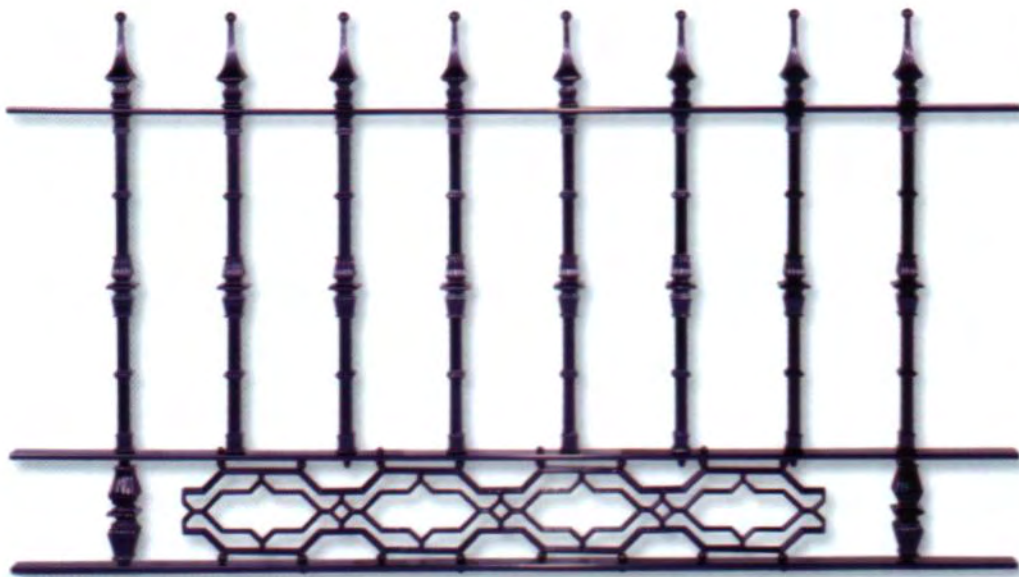

Lance's Edge

LA19 hembra m.8  
P. DE LANZA BOLA REDONDA ■ 120 X 28

LA20 hembra m.8  
P. DE LANZA ESCAMAS BASE ■ 210 X 68

LA21 hembra m.8  
PUNTA DE LANZA LAZO ■ 185 X 90

LA22 hembra m.8  
PUNTA DE LANZA HOJA ■ 188 X 83

- Aplicaciones y medidas de aplicación (en mm)
- Medidas (en mm)
- También en versión anodizado oro

- MA03030 30 X 30
- CAPITEL SALOMONICO 30 36 X 40
- MA03035 35 X 35
- CAPITEL SALOMONICO 35 45 X 46
- MA03040 40 X 40
- CAPITEL SALOMONICO 40 49 X 54