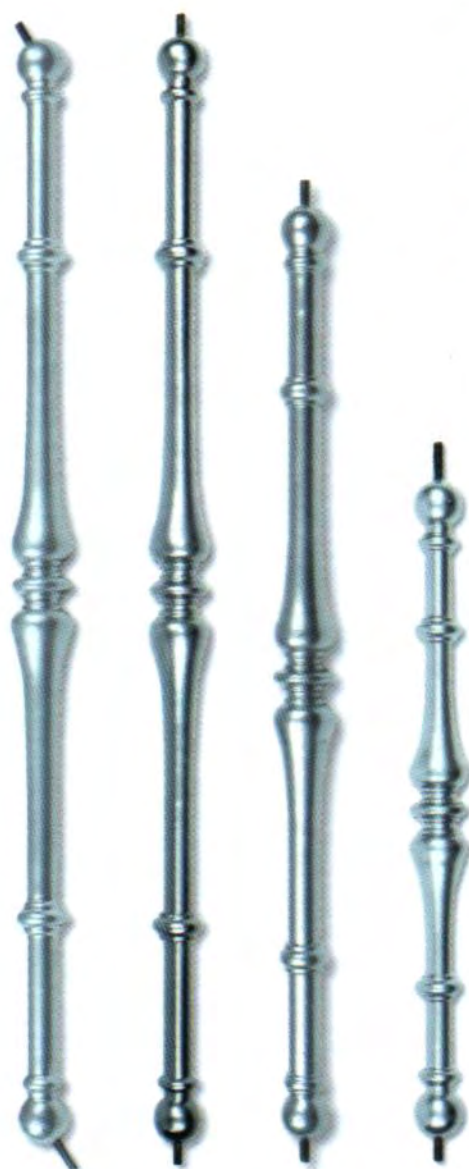

32°5'

BAL. DRAGON ESC. ■ 700

BA03E870

32°5'

BAL. DRAGON ESC. ■ 870

Art. 100

- BA040440  
BALAUSTRE SALOMÓNICO ■ 440
- BA040870  
BALAUSTRE SALOMÓNICO ■ 870
- BA04E870      32°  
BAL. SALOMÓNICO ESC. ■ 870
- BA04G870  
BAL. SALOMÓNICO GRUESO CORTE ■ 870

- BA050370  
BALAUSTRE PERA ■ 370
- BA050500  
BALAUSTRE PERA ■ 500
- BA050700  
BALAUSTRE PERA ■ 700
- BA050870  
BALAUSTRE PERA ■ 870
- BA05E700      32°  
BAL. PERA ESC. ■ 700
- BA05E870      32°  
BAL. PERA ESC. ■ 870