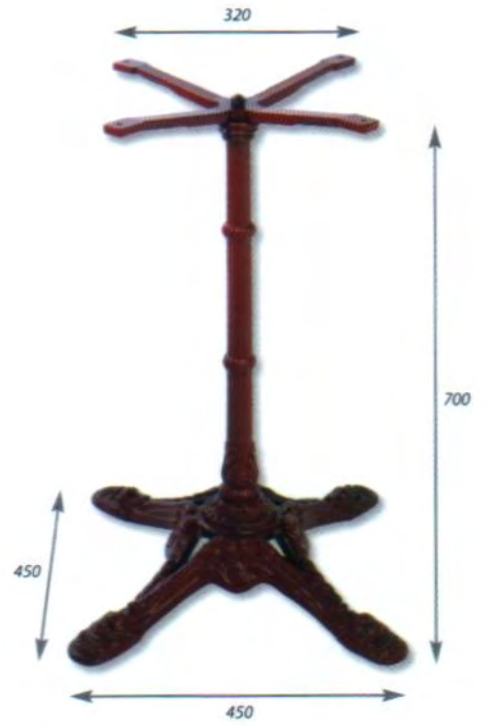

PIE MESA SIDNEY CUADRADA ■ 700 X 500

IL01 metálico  
**APLIQUE FORJA ■ 400 X 230**

400

230

MO300100 hembras m.12  
**PATA BANCO RAMBLA ■ 710 X 640**

710

hembras m.12

640

MO3080

PIE MESA PARISINA-QUATRO ■ 700

MO3081

PIE MESA PARISINA-QUATRO ALTA ■ 1100

MO3090

PIE MESA PARISINA-HOSTEL ■ 700

MO3091

PIE MESA PARISINA-HOSTEL ALTA ■ 1100