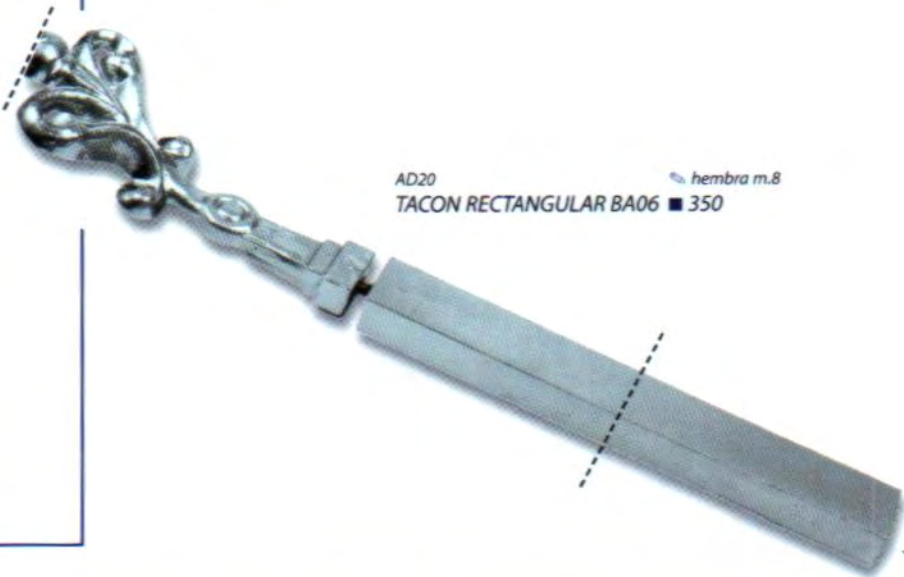

AD20 hembra m.8
TACON RECTANGULAR BA06 ■ 350