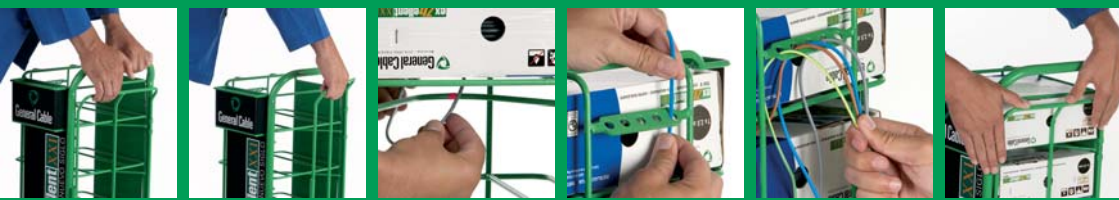

2

UTILICE EL CARRO PORTACAJAS GENERAL CABLE

El carro C-5 es otra de las grandes innovaciones del departamento de I+D+i de General Cable.

Gracias a este práctico y resistente carro se pueden transportar sin esfuerzo 5 cajas de cables, manteniéndolas siempre bien ordenadas y almacenadas.

Además, su sistema de guías permite manipular los cables de forma mucho más fácil y sencilla evitando enredos.

Solicitud de Patente N° 200601379