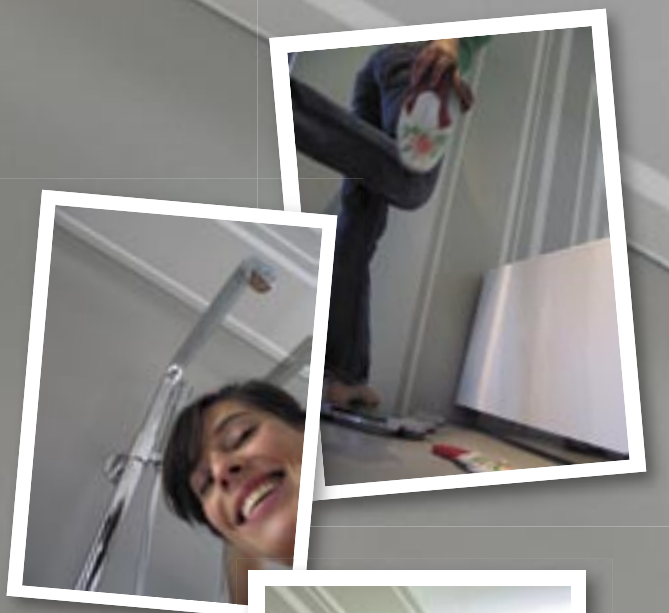

Esta noche tenemos una cena

Después de ver los maravillosos resultados obtenidos en la cocina de mamá, Lucía y Roberto montaron exactamente los mismos perfiles en su cocina

THE KITCHEN

Incluso Enrique está contento... ¡y también con hambre!

La cocina está acabada ...
¡Tiene un aspecto genial!
¡Justo a tiempo para ponernos a cocinar!

Esta es la cocina de Paula,
que nos sirvió de inspiración.

La solución perfecta para techos y paredes.
Y tan fácil de limpiar ...
¡Nunca pensé que me iba a gustar hacerlo!

THE BATHROOM

Emma cuida de David en su casa,
¡Un día de estos, David se va a convertir en
un futbolista famoso!

¡ALEGRÍA DIARIA EN EL CUARTO DE BAÑO!

El agua y la humedad no representan ningún problema para los perfiles

Perfiles para Interiores Domésticos: La mejor elección para obtener unos interiores de ensueño

- un producto y unos materiales con identidad y personalidad.
- utilizan la tecnología para superficies elegantes;
- elaborados con materias primas de la más alta calidad;
- diseños únicos y acogedores
- perfectos para integrarlos en su cuarto de baño, cocina o en otros espacios;
- los pueden instalar con toda facilidad ustedes o un profesional;
- la superficie se limpia con rapidez y facilidad;
- proporcionan comodidad durante muchos años