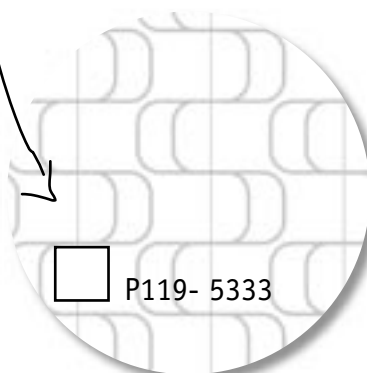

☐ P119- 5333

design#06.1
curvas - gris arena