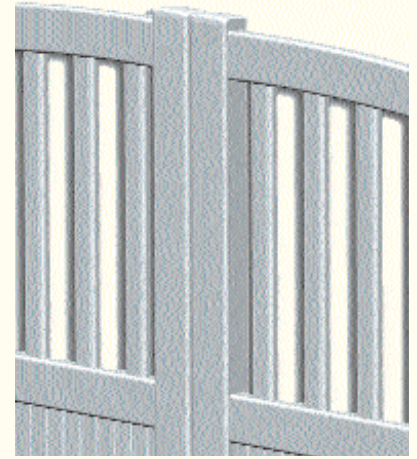

Par ses multiples possibilités **GRANDPARC** s'adapte

GRANDPARC EST UN SYSTÈME DE CLÔTURES ET PORTAILS CONÇU POUR DÉLIMITER VOTRE PROPRIÉTÉ AVEC ÉLÉGANCE. SON DESSIN ET SES PROPORTIONS FONT APPEL À DES RÉFÉRENCES À LA FOIS CLASSIQUES ET CONTEMPORAINES. EN PRIVILÉGIANT LA SOBRIÉTÉ, IL S'INTÉGRERA AUSSI BIEN AU STYLE DE VOTRE MAISON, QU'À L'ENVIRONNEMENT NATUREL ET ARCHITECTURAL.

La proportion des lisses de barreaudage, la courbe de la traverse et l'arrondi des chapeaux de pilastre lui donnent un aspect de puissance, de douceur et de légèreté. Les éléments de la gamme **GRANDPARC** : portails, clôtures, portillons et portails coulissants ont été étudiés dans le moindre détail dans un souci d'harmonie.

Le rayon met en valeur la silhouette arrondie du profilé.

bien à votre style de vie et à votre propriété

Le système **GRANDPARC** vous offre un grand choix de compositions qui changent du tout au tout l'aspect de votre clôture et de votre portail.