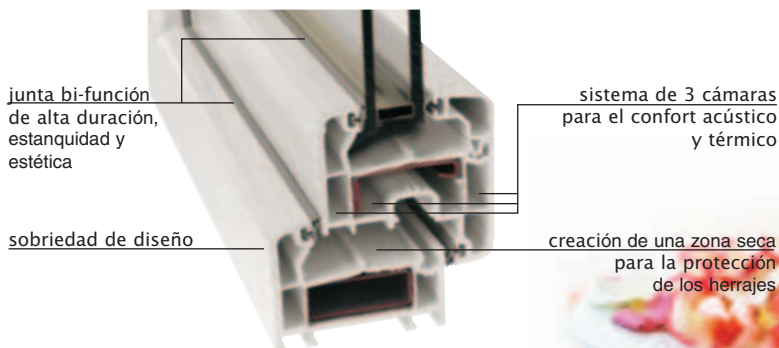

De cerca o de lejos, **zendow** juega la carta de la estética.

zendow es una ventana de altas prestaciones de rigidez y solidez, gracias al espesor de 70 mm

La estragia del camaleón

Por su diseño y su concepción, **zendow** se adapta fácilmente al estilo de su casa. De esta forma, cambiando los junquillos o los batientes, se cambia totalmente el aspecto de la ventana. Los componentes de la gama, en su mínimo detalle, han sido estudiados cuidando la armonía de todos los elementos.

El sistema de junta bi-función universal está especialmente estudiado para asegurar conjuntamente la estanquidad del vidrio y el buen cierre de la ventana.

Con una geometría optimizada esta junta bi-función esta adaptada al concepto de los perfiles. Esta concebida en un material de alta calidad y pre-insertada en la propia fábrica de extrusión, lo que le garantiza una calidad constante del sistema.

El estudio geométrico del perfil asegura un sistema de drenaje perfecto, facilitando una mejor evacuación del agua.

La protección

Una barrera protege todavía mejor de la humedad y de la corrosión a las piezas de cierre incorporadas en la zona seca, haciendo a estas piezas de cierre menos accesibles al crear un obstáculo suplementario a los posibles intentos de forzar la ventana por robo.