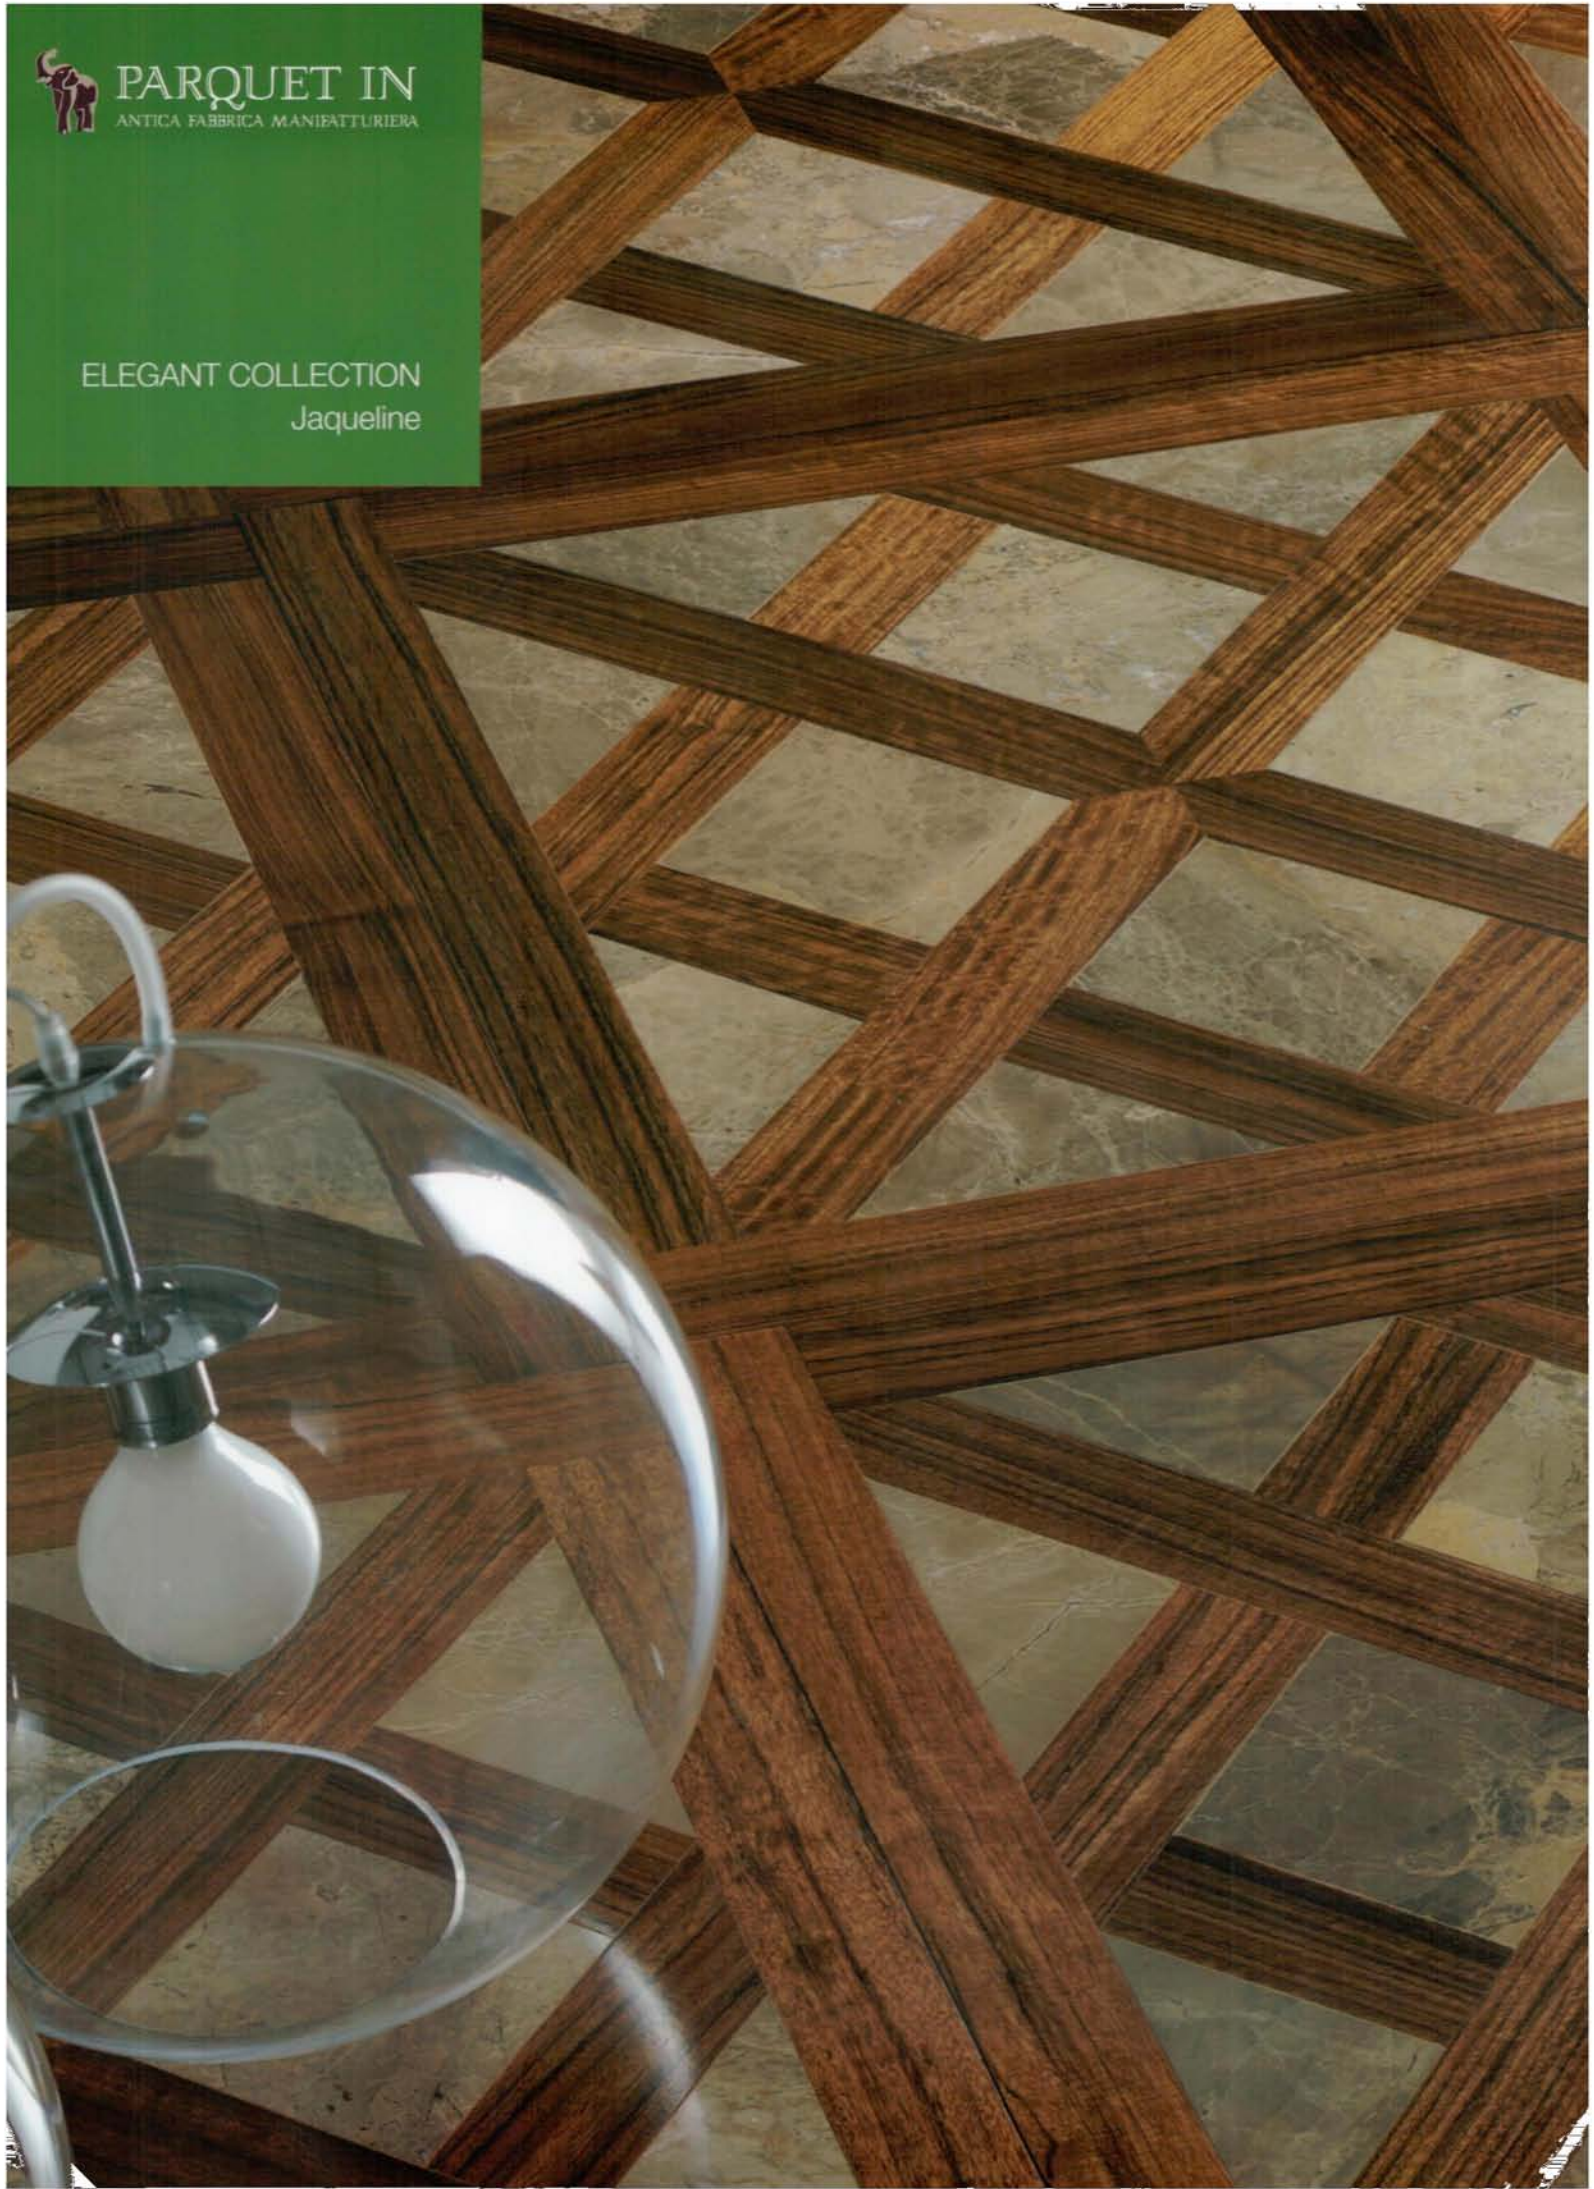

PARQUET IN
ANTICA FABBRICA MANIFATTURERA

TAVOLE

Medidas Tavole

TAVOLE	Roble claro
	
Dimensiones:	10 / 15 / 18 x 100 / 150 / 200 x 22

TAVOLE	Roble oscuro
	
Dimensiones:	10 / 15 / 18 x 100 / 150 / 200 x 22

El pavimento de madera no solo da calidez a la estancia, también al corazón.