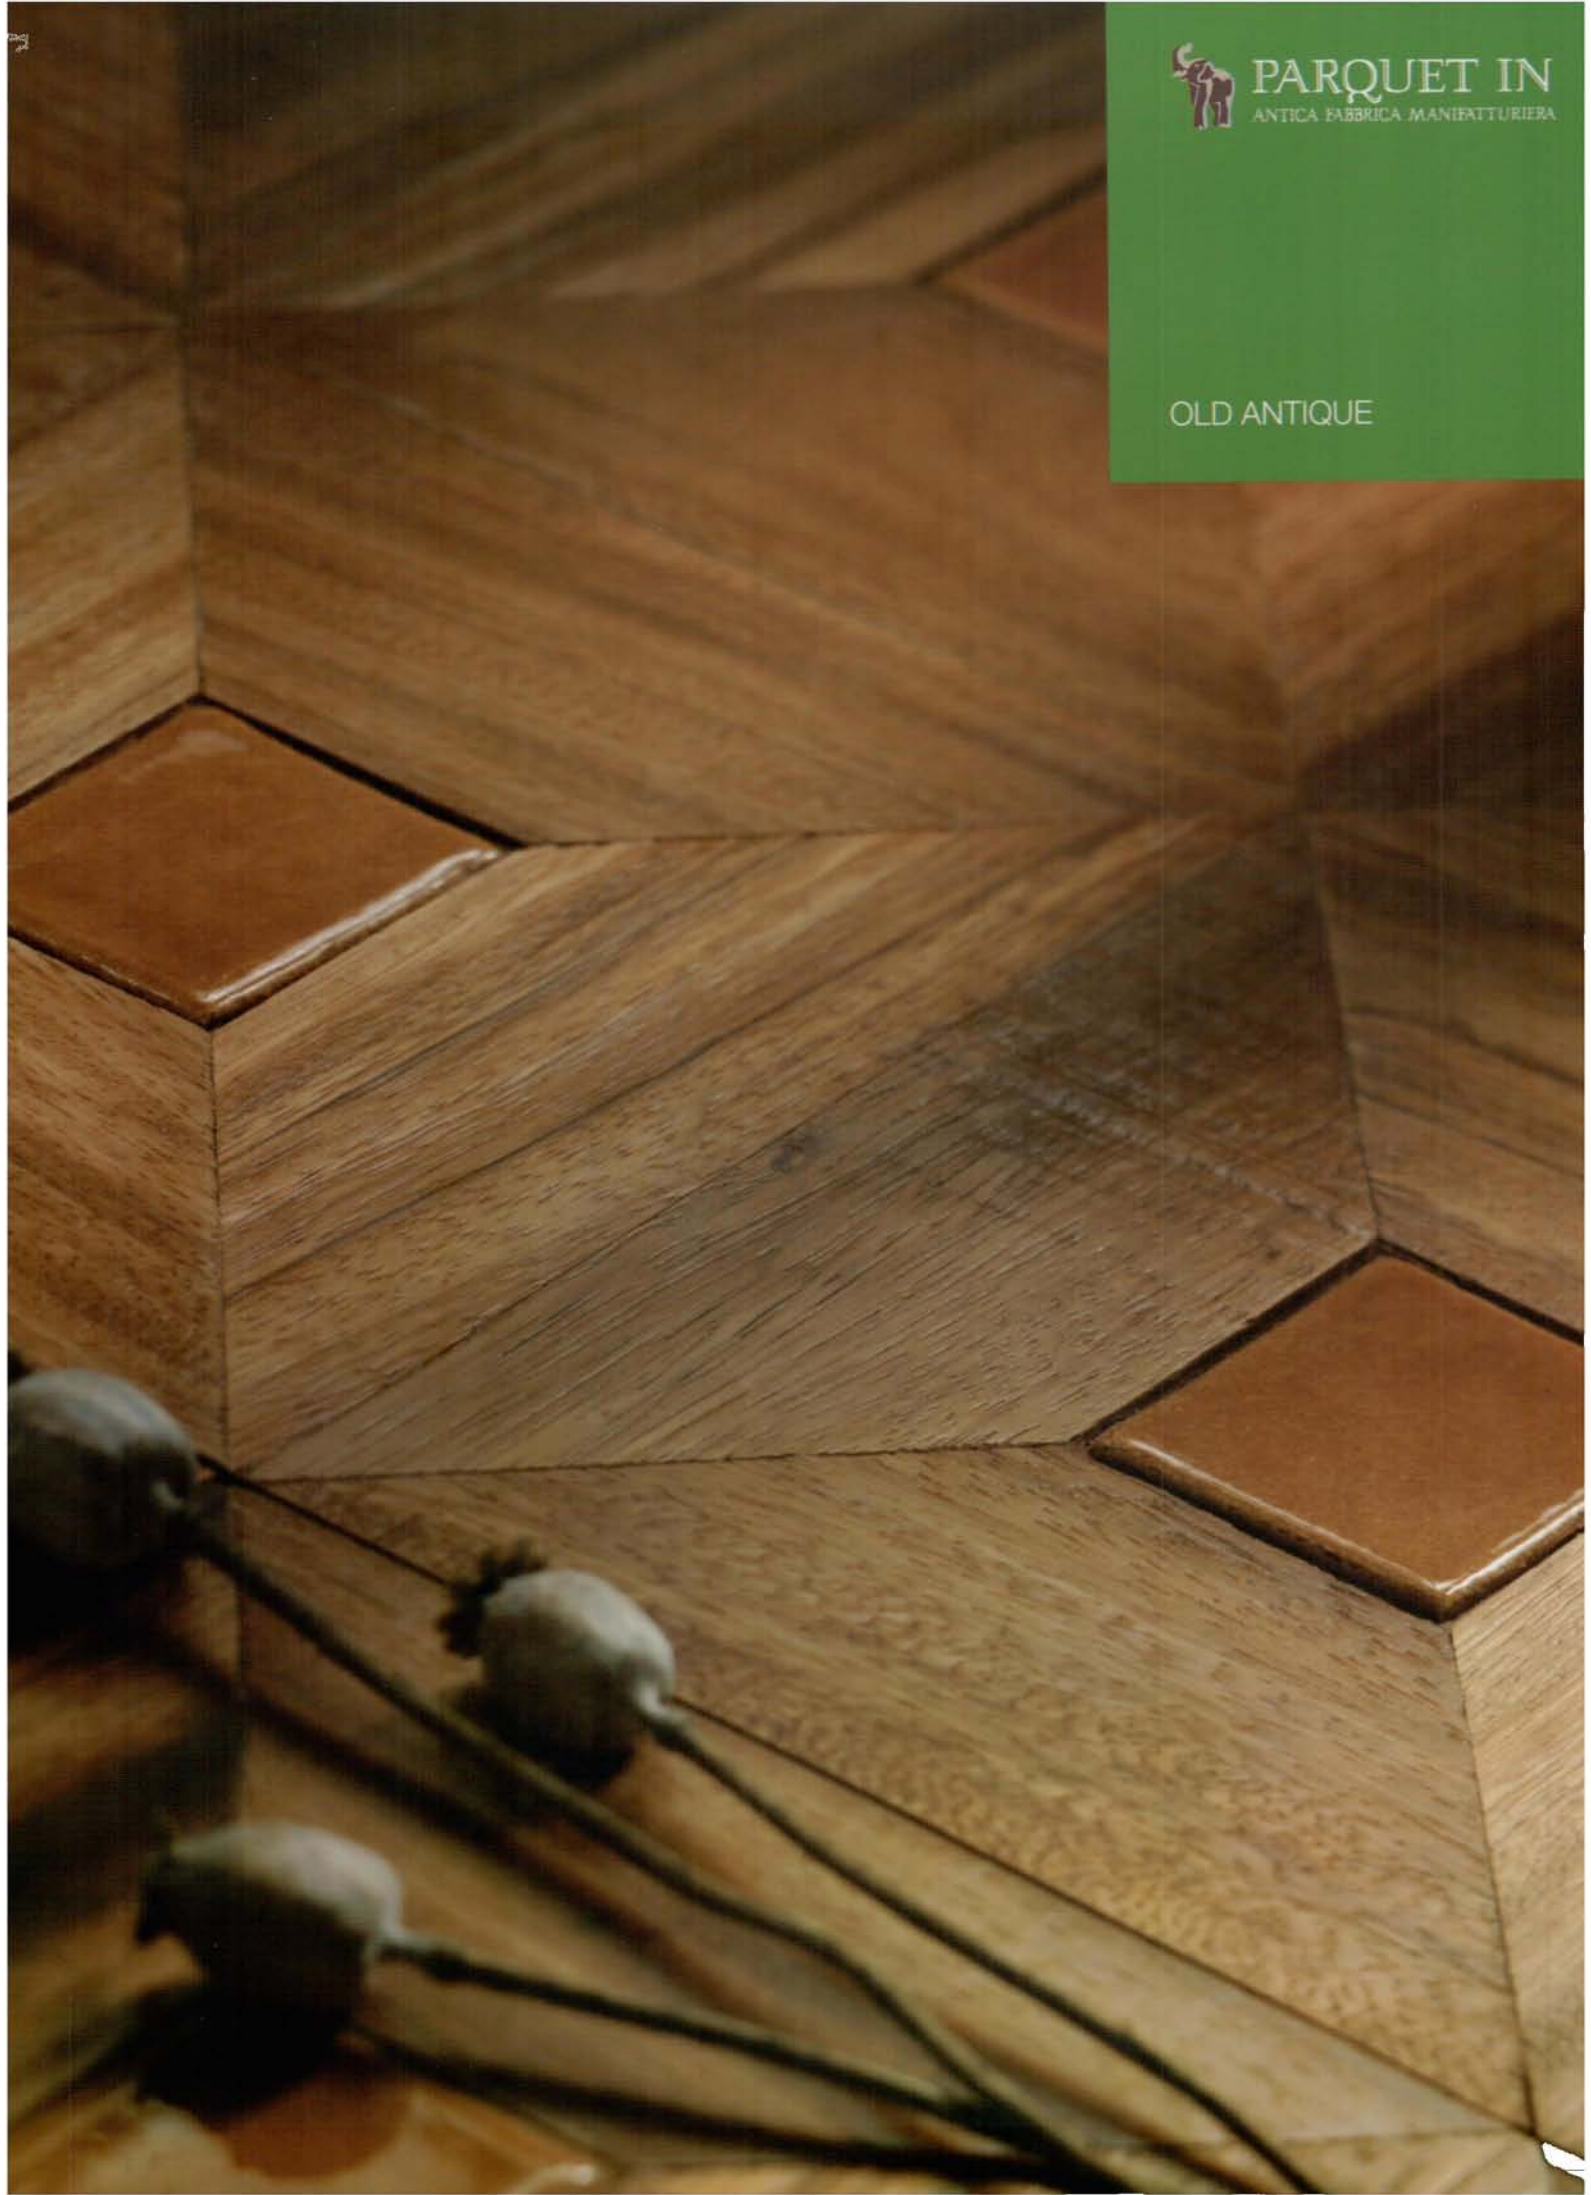

PARQUET IN
ANTICA FABBRICA MANIFATTURIERA

OLD ANTIQUE