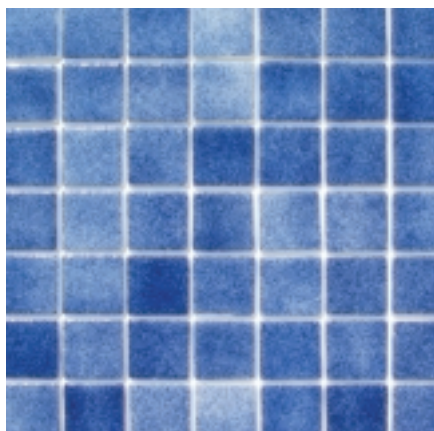

reviglass

Glass Mosaics

Niebla (Esmaltado)

DK-70

Nuagé (Emaillé)

DK-71

Glazed

Glasiert

DK-72

DK-73

DK-74

DK-75

DK-76

DK-77

Niebla (Esmaltado)

Nuagé (Emailié)

Glazed

Glasiert

DK-79

DK-80

DK-81

DK-82

DK-83

DK-84

Niebla (Esmaltado)

Nuagé (Emaillé)

Glazed

Glasiert

DK-85

DK-86

DK-87

Aurora