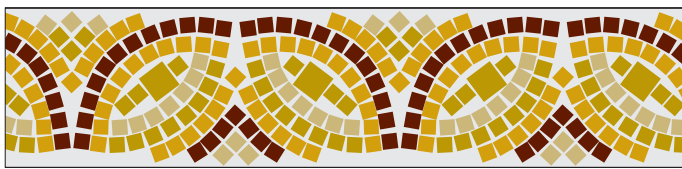

classic

Tigris