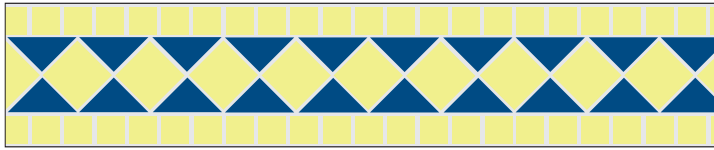

# reviglass

*Glass Mosaics*

# Cenefas geometric / classic

## geometric

**Sena**

H=11 cm.

**Rhin**

H=10 cm.

**Tamesis**

H=11 cm.

**Danubio**