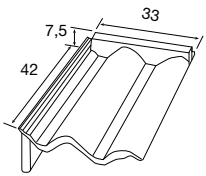

TEJA CIERRE DE CUMBRERA REMATE LATERAL IZQUIERDO

GUADARRAMA

DISP.	REF.	COLORES	€/ud.
BP	1113103	Musgo seco	5,80
BP	1113104	Musgo verde