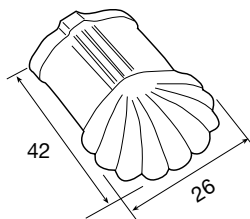

FINAL CABALLETE

DISP.	REF.	COLORES	€/ud.
S	1127580	Acebo	4,20
S	1127583	Álamo	
S	1021225	Arena	
S	1021226	Arena viejo	
S	1021227	Envejecida	
S	1127584	Haya	
S	1021228	Marrón	
S	1021229	Masía	
S	1021230	Paja	
S	1021231	Paja envejecida	
S	1021233	Paja flameada	
S	1021232	Paja flameada siena	
S	1127693	Paja ocre	
S	1127582	Roble	
S	1021234	Rojo	
S	1021235	Rojo flameado	
S	1021237	Rústico	
S	1124148	Valldemosa	
S	1127586	Ébano