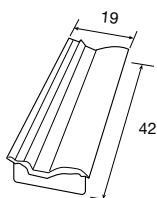

SUPERVAL

DISP. REF.	COLORES	€/ud.
BP 1121469	Grafito	5,80
BP 1121469	Mare nostrum	
BP 1121469	Provenza	
BP 1121469	Rojo medieval	
BP 1121469	Terracota	

Nota: Esta pieza posee un único código para todos los modelos. Al realizar el pedido, deberá especificar el color y modelo deseados.