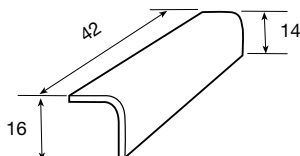

REMATE ANGULAR

MUSGO (válido para modelo Guadarrama)

DISP.	REF.	COLORES	€/ud.
S	1021936	Musgo seco	2,10
S	1021937	Musgo verde	

SLURRY (válido para los modelos Teide y Superval)

DISP.	REF.	COLORES	€/ud.
S	1021929	Albero	2,10
S	1006417	Bermellón	
S	1021931	Bronce	
S	1006418	Grafito	
S	1021930	Mare nostrum	
S	1021938	Oro	
S	1021939	Provenza	
S	1021940	Rojo medieval	
S	1006415	Terracota	

GRANULADO (válido para el modelo Arcadia Granulado)

DISP.	REF.	COLORES	€/ud.
S	1021913	Ámbar	2,10
S	1021914	Arena dorada	
S	1021915	Gris pizarra	
S	1021916	Marrón	
S	1021917	Mediterráneo	
S	1021918	Rojo	
S	1021919	Rojo viejo	

MASA (válido para los modelos: Plana, Gredos, Montseny, Arcadia masa, Universal)

DISP.	REF.	COLORES	€/ud.
S	1021921	Arena quemada	2,10
S	1021922	Avellana	
S	1006421	Gris pizarra	
S	1115323	Jaca	
S	1021924	Marrón	
S	1021925	Mediterráneo	
S	1006420	Rojo	
S	1021926	Rojo viejo