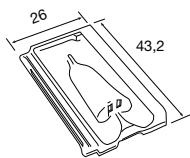

TEJA DE VENTILACIÓN

DISP. REF.	COLORES	€/ud.
S 1021456	Rojo	4,20