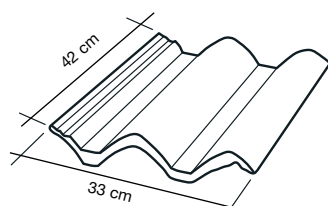

teja GUADARRAMA

Tejas/m²: 10,5
Peso unit.: 4,4 kg.

REF.	COLORES	€/1.000 uds.
1006323	Musgo Seco	940,00
1006324	Musgo Verde