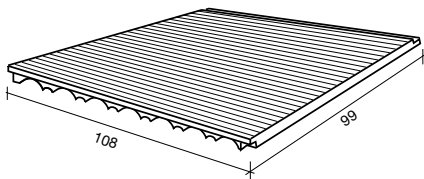

ITECETEM RANURADO TEJAS CERÁMICAS

(FIJACIÓN CON ESPUMA)

DISP.	REF.	MEDIDAS (cm)	€/ud.
BP	7039785	108 x 99	8,60