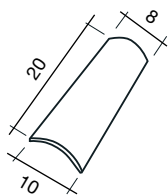

teja CURVA ALTEA Decorativa 20

Tejas/m²: 110
Peso unit.: 0,35 kg.

DISP.	REF.	COLORES	€/1.000 uds.
S	1022176	Paja	370,00
S	1022177	Rojo	340,00