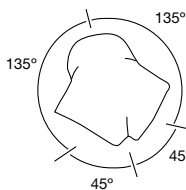

ENCUENTRO A 3 AGUAS

DISP.	REF.	COLORES	€/ud.
BP	1116690	Todos	7,50