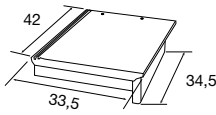

TEJAS DE ALERO REMATE LATERAL DERECHO

PLANA

DISP.	REF.	COLORES	€/ud.
BP	1115332	Jaca	5,80
BP	1022032	Rojo viejo	
BP	1022031	Gris pizarra	

MONTSENY

DISP.	REF.	COLORES	€/ud.
BP	1022025	Arena quemada	5,80
BP	1022026	Avellana	
BP	1022027	Gris pizarra	
BP	1022028	Marrón	
BP	1022029	Rojo	
BP	1022030	Rojo viejo	