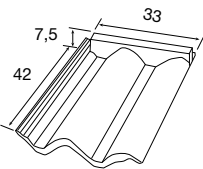

TEIDE

DISP. REF.	COLORES	€/ud.
BP 1021528	Albero	3,75
BP 1021530	Bermellón	
BP 1021531	Bronce	
BP 1021533	Grafito	
BP 1021529	Mare Nostrum	
BP 1021534	Oro	
BP 1021532	Terracota