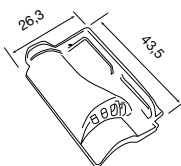

TEJA DE VENTILACIÓN

DISP. REF.	COLORES	€/ud.
S 1021745	Azul oscuro	5,10
S 1021746	Marrón oscuro	
S 1021748	Verde oscuro	
BP 1021747	Otros colores