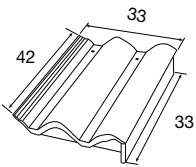

GUADARRAMA

DISP.	REF.	COLORES	€/ud.
BP	1022022	Musgo seco	5,80
BP	1022023	Musgo verde