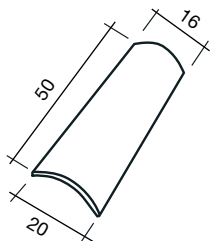

teja CURVA ALFAR Tipo 18

Tejas/m²: 18-22
Peso unit.: 2,1 kg.

DISP.	REF.	COLORES	€/1.000 uds.
⊗	1006378	Rojo	420,00
⊗	1114763	Arena	485,00
⊗	1114765	Arena viejo	
⊗	1127224	Estepa	
⊗	1022170	Masía	
⊗	1022171	Musgo	
⊗	1127365	Taiga	560,00
⊗	1125691	Marrón