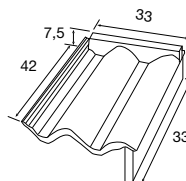

TEJA CIERRE DE CUMBRERA REMATE LATERAL DERECHO

GUADARRAMA

DISP. REF.	COLORES	€/ud.
BP 1113047	Musgo seco	5,80
BP 1113049	Musgo verde	

GREDOS

DISP. REF.	COLORES	€/ud.
BP 1113725	Rojo	5,80
BP 1113547	Rojo viejo	