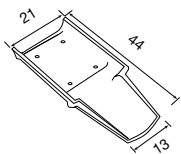

PIEZA DE ALERO

DISP. REF.	COLORES	€/ud.
S 1021385	Azul oscuro	3,10
S 1021386	Marrón oscuro	
S 1021388	Verde oscuro	
BP 1021387	Otros colores