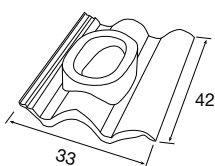

GREDOS

DISP. REF.	COLORES	€/ud.
BP 1021690	Arena quemada	5,35
BP 1021689	Avellana	
BP 1021691	Gris pizarra	
BP 1021697	Jaca	
BP 1021692	Marrón	
BP 1021693	Rojo	
BP 1021694	Rojo viejo