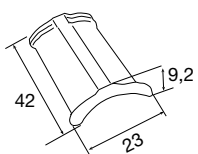

PIEZAS CORINTO

CABALLETE

DISP. REF.	COLORES	€/ud.
S 1128018	Arena atlas	2,00
S 1128019	Rojo castilla	

REMATE LATERAL DCHO.

DISP. REF.	COLORES	€/ud.
S 1128253	Arena atlas	2,40
S 1128254	Rojo castilla	

REMATE LATERAL IZDO.