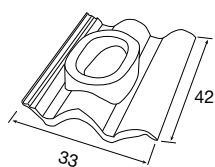

TEIDE

DISP. REF.	COLORES	€/ud.
BP 1021726	Albero	5,35
BP 1021728	Bermellón	
BP 1021729	Bronce	
BP 1021731	Grafito	
BP 1021727	Mare Nostrum	
BP 1021732	Oro	
BP 1126764	Terracota