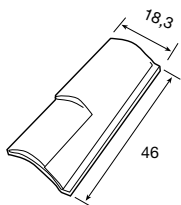

DISP. REF.	COLORES	€/ud.
S 1021886	Masía	2,10
S 1021887	Rojo	
S 1021888	Rústico	
S 1113870	Valldemosa	

TEJA DE VENTILACIÓN