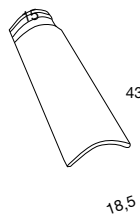

MEDIA TEJA

DISP. REF.	COLORES	€/ud.
S 1127573	Acebo	1,20
S 1127576	Álamo	
S 1127577	Haya	
S 1127575	Roble	

REMATE LATERAL IZDO.

DISP. REF.	COLORES	€/ud.
S 1127388	Acebo	2,10
S 1127390	Álamo	
S 1127391	Haya	
S 1127389	Roble	