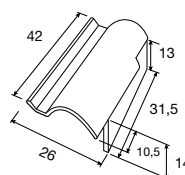

DISP.	REF.	COLORES	€/ud.
BP	1116745	Todos	3,85