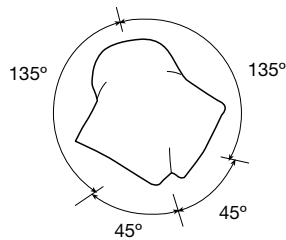

ENCUENTRO A 3 AGUAS

H-COMPACT

DISP.	REF.	COLORES	€/ud.
BP	2128967	H020 (Negro)	7,90
BP	2128968	H030 (Marrón)	
BP	2128970	H060 (Albero)	
BP	2128971	H050 (Verde)	
BP	2128972	H070 (Rojo)	
BP	2128973	H0** (Otros Colores)	

MUSGO (válido para modelo Guadarrama)

DISP.	REF.	COLORES	€/ud.
BP	1021187	Musgo seco	7,50
BP	1021188	Musgo verde	

SLURRY (válido para los modelos Teide y Superval)

DISP.	REF.	COLORES	€/ud.
BP	1021182	Albero	7,50
BP	1006361	Bermellón	
BP	1021184	Bronce	
BP	1006359	Grafito	
BP	1021183	Mare nostrum	
BP	1021190	Oro	
BP	1006363	Provenza	
BP	1006358	Rojo medieval	
BP	1006449	Terracota	

GRANULADO (válido para el modelo Arcadia Granulado)

DISP.	REF.	COLORES	€/ud.
BP	1021169	Ámbar	7,50
BP	1021170	Arena dorada	
BP	1021171	Gris pizarra	
BP	1021172	Marrón	
BP	1021173	Mediterráneo	
BP	1021174	Rojo	
BP	1021175	Rojo viejo	

MASA (válido para los modelos: Plana, Gredos, Montseny, Arcadia masa, Universal)

DISP.	REF.	COLORES	€/ud.
BP	1021176	Arena quemada	7,50
BP	1021177	Avellana	
BP	1006389	Gris pizarra	
BP	1116691	Jaca	
BP	1021178	Marrón	
BP	1021179	Mediterráneo	
BP	1006388	Rojo	
BP	1021180	Rojo viejo