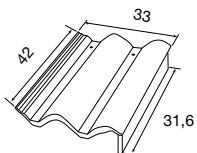

TEIDE

DISP. REF.	COLORES	€/ud.
BP 1021617	Albero	4,00
BP 1006435	Bermellón	
BP 1021619	Bronce	
BP 1021621	Grafito	
BP 1021618	Mare Nostrum	
BP 1021622	Oro	
BP 1021620	Terracota