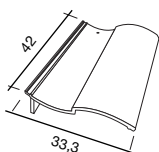

TEJA REMATE LATERAL IZQUIERDO

DISP. REF.	COLORES	€/ud.
BP 2128822	H020 (Negro)	4,20
BP 2128823	H030 (Marrón oscuro)	
BP 2128824	H060 (Albero)	
BP 2128825	H050 (Verde oscuro)	
BP 2128826	H070 (Rojo arcilla)	
BP 2128827	H0** (Otros colores)