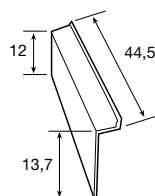

PIEZAS CORINTO

CABALLETE

DISP. REF.	COLORES	€/ud.
S 1128018	Arena atlas	2,00
S 1128019	Rojo castilla	

REMATE LATERAL DCHO.

DISP. REF.	COLORES	€/ud.
S 1128253	Arena atlas	2,40
S 1128254	Rojo castilla	

REMATE LATERAL IZDO.