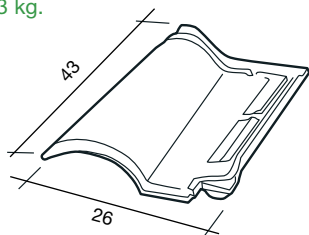

teja MERIDIONAL

Tejas/m²: 12,5
Peso unit.: 3,0 / 3,3 kg.