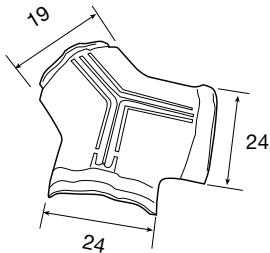

CABALLETE A 3 AGUAS

DISP.	REF.	COLORES	€/ud.
S	1127587	Acebo	9,40
S	1127589	Álamo	
S	1021006	Arena	
S	1021007	Arena viejo	
S	1021008	Envejecida	
S	1127590	Haya	
S	1021009	Marrón	
S	1021010	Masía	
S	1022410	Paja	
S	1021011	Paja envejecida	
S	1021013	Paja flameada	
S	1021012	Paja flameada siena	
S	1127682	Paja ocre	
S	1127588	Roble	
S	1021014	Rojo	
S	1021015	Rojo flameado	
S	1021016	Rústico	
S	1124136	Valldemosa	
S	1127592	Ébano