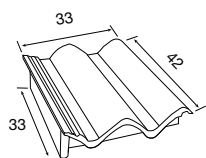

GUADARRAMA

DISP. REF.	COLORES	€/ud.
BP 1022076	Musgo seco	5,80
BP 1022077	Musgo verde