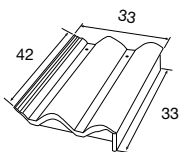

GREDOS

DISP.	REF.	COLORES	€/ud.
BP	1022016	Arena quemada	5,80
BP	1022017	Avellana	
BP	1022018	Gris pizarra	
BP	1022035	Jaca	
BP	1022019	Marrón	
BP	1022020	Rojo	
BP	1022021	Rojo viejo	

TEJAS DE ALERO REMATE LATERAL IZQUIERDO