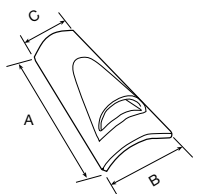

PIEZAS CURVA ALFAR

TEJA DE VENTILACIÓN

DISP.	REF.	TIPO	€/ud.
BP	1022205	33	8,50
BP	1022204	26	
BP	1022203	22	
BP	1022202	18	

Tipo	A	B	C
33	40	15	12
26	40	20	16
22	45	20	16
18	50	20	16