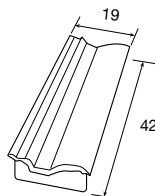

ARCADIA GRANULADO

DISP. REF.	COLORES	€/ud.
BP 1121469	Ámbar	5,80
BP 1121469	Arena dorada	
BP 1121469	Gris Pizarra	
BP 1121469	Marrón	
BP 1121469	Mediterráneo	
BP 1121469	Rojo	
BP 1121469	Rojo viejo