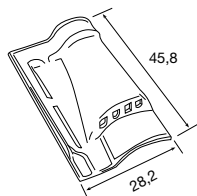

PIEZAS CAZORLA

TEJA DE VENTILACIÓN

DISP.	REF.	COLORES	€/ud.
S	1021475	Arena	4,20
S	1126857	Arena ocre	
S	1021476	Arena viejo	
S	1021477	Marrón	
S	1021478	Masía	
S	1021481	Rojo	
S	1021482	Rojo flameado	
S	1021483	Rustico	
S	1127485	Ébano	
S	1127008	Valldemosa