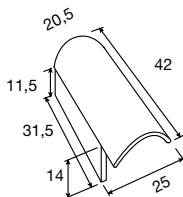

CUMBRERA A UN AGUA

DISP.	REF.	COLORES	€/ud.
BP	1121415	Todos	4,90