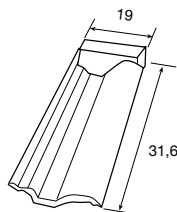

MEDIA TEJA CIERRE DE CUMBRERA

GUADARRAMA

DISP.	REF.	COLORES	€/ud.
BP	1121960	Musgo seco	5,80
BP	1121960	Musgo verde	

GREDOS

DISP.	REF.	COLORES	€/ud.
BP	1121960	Arena quemada	5,80
BP	1121960	Avellana	
BP	1121960	Gris pizarra	
BP	1121960	Jaca	
BP	1121960	Marrón	
BP	1121960	Rojo	
BP	1121960	Rojo viejo	