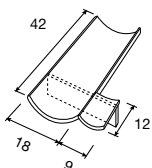

TEJA ALERO CANAL LATERAL DCHO.

DISP.	REF.	COLORES	€/ud.
BP	1116725	Todos	3,85

TEJA ALERO CANAL LATERAL IZDO.