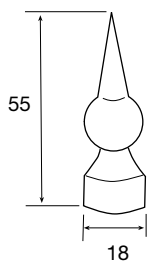

PINÁCULO

DISP.	REF.	COLORES	€/ud.
S	1021810	Marrón	26,00
S	1021811	Paja	
S	1021812	Rojo