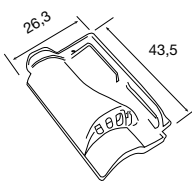

PIEZAS MERIDIONAL

TEJA DE VENTILACIÓN

DISP. REF.	COLORES	€/ud.
S 1021485	Envejecida	4,20
S 1021486	Marrón	
S 1022409	Paja	
S 1021487	Paja envejecida	
S 1021489	Paja flameada	
S 1021488	Paja flam. siena	
S 1126861	Paja ocre	
S 1021490	Rojo	
S 1021491	Rojo flameado	
S 1124959	Valldemosa