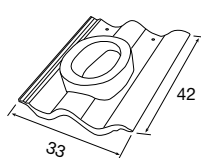

MONTSENY

DISP. REF.	COLORES	€/ud.
BP 1021698	Arena quemada	5,35
BP 1021699	Avellana	
BP 1021700	Gris pizarra	
BP 1021701	Marrón	
BP 1021702	Rojo	
BP 1021703	Rojo viejo