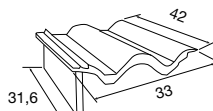

ARCADIA GRANULADO

DISP. REF.	COLORES	€/ud.
BP 1021625	Ámbar	4,00
BP 1021626	Arena dorada	
BP 1021627	Gris pizarra	
BP 1021628	Marrón	
BP 1021629	Mediterráneo	
BP 1021630	Rojo	
BP 1021631	Rojo viejo