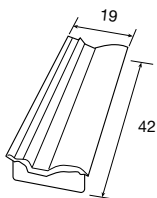

GUADARRAMA

DISP. REF.	COLORES	€/ud.
BP 1121469	Musgo seco	5,80
BP 1121469	Musgo verde