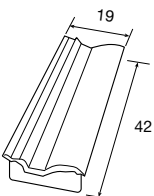

TEIDE

DISP. REF.	COLORES	€/ud.
BP 1121469	Albero	5,80
BP 1121469	Bermellón	
BP 1121469	Bronce	
BP 1121469	Grafito	
BP 1121469	Mare Nostrum	
BP 1121469	Oro	
BP 1121469	Terracota