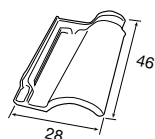

Perfil **MERIDIONAL**

Perfil **CAZORLA**

DISP.	REF.	PERFIL	€/ud.
S	5100261	Alicantina	19,00
S	7011082	Meridional	
S	5100259	Cazorla