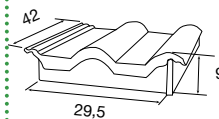

UNIVERSAL

DISP.	REF.	COLORES	€/ud.
BP	1116245	Gris pizarra	5,80
BP	1116245	Marrón	
BP	1116245	Mediterráneo	
BP	1116245	Rojo	
BP	1116245	Rojo Viejo