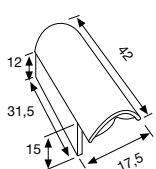

TEJA ALERO COBIJA R.L.I.

DISP.	REF.	COLORES	€/ud.
BP	1116732	Todos	5,60