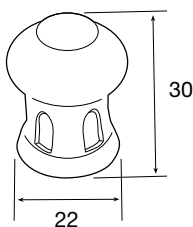

CHIMENEA

DISP.	REF.	COLORES	€/ud.
S	1021165	Marrón	26,00
S	1021166	Paja	
S	1021167	Rojo