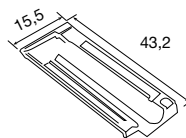

MEDIA TEJA

DISP. REF.	COLORES	€/ud.
S 1021352	Rojo	1,20