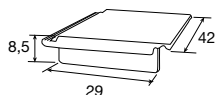

DISP.	REF.	COLORES	€/ud.
BP	1116694	Todos	5,35

TEJA VENTILACIÓN CON SALIDA HUMOS EN PVC

DISP.	REF.	COLORES	€/ud.
BP	1121942	Todos	7,20

TEJAS DE ALERO

PLANA

DISP. REF.	COLORES	€/ud.
BP 1115324	Jaca	3,75
BP 1021998	Rojo viejo	
BP 1006467	Gris pizarra	