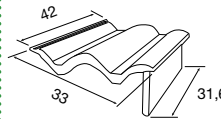

ARCADIA GRANULADO

DISP. REF.	COLORES	€/ud.
BP 1021579	Ámbar	4,00
BP 1021580	Arena dorada	
BP 1021581	Gris pizarra	
BP 1021582	Marrón	
BP 1021583	Mediterráneo	
BP 1021584	Rojo	
BP 1021585	Rojo viejo