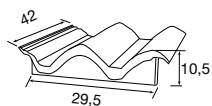

GREDOS

DISP. REF.	COLORES	€/ud.
BP 1021983	Arena quemada	3,75
BP 1021984	Avellana	
BP 1021982	Gris pizarra	
BP 1127634	Jaca	
BP 1021985	Marrón	
BP 1021986	Rojo	
BP 1021987	Rojo viejo