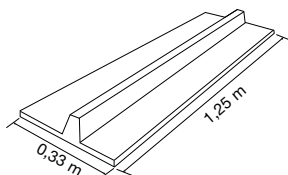

TABLERO DE HORMIGÓN

DISP.	REF.	MEDIDAS (m)	€/ud.
BP	5100255	1,25 x 0,33	5,20

AISLAMIENTO

MANTA PAPEL (LANA VIDRIO)

DISP.	REF.	ESPESOR	LARGO	€/m ²
BP	2075060	8 cm	11 m	4,40
BP	2062022	10 cm	7,5 m	5,60

POLIESTIRENO EXTRUIDO