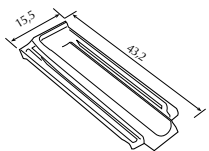

MEDIA TEJA DOBLE ENSAMBLE

DISP. REF.	COLORES	€/ud.
S 1021342	Azul oscuro	3,10
S 1021343	Marrón oscuro	
S 1021345	Verde oscuro	
BP 1021344	Otros colores