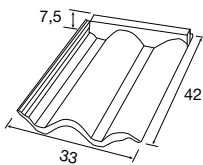

SUPERVAL

DISP. REF.	COLORES	€/ud.
BP 1021521	Grafito	3,75
BP 1021520	Mare nostrum	
BP 1021523	Provenza	
BP 1021524	Rojo medieval	
BP 1021522	Terracota