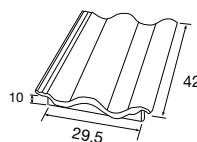

MONTSENY

DISP. REF.	COLORES	€/ud.
BP 1021991	Arena quemada	3,75
BP 1021992	Avellana	
BP 1021994	Gris pizarra	
BP 1021995	Marrón	
BP 1021996	Rojo	
BP 1021997	Rojo viejo