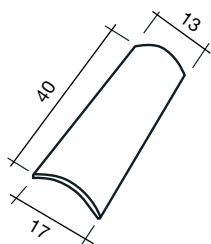

teja CURVA ALTEA Decorativa 20

Tejas/m²: 110
Peso unit.: 0,35 kg.

DISP.	REF.	COLORES	€/1.000 uds.
S	1022176	Paja	370,00
S	1022177	Rojo	340,00

teja CURVA ALTEA 40

Tejas/m²: 30
Peso unit.: 1,65 kg.

DISP.	REF.	COLORES	€/1.000 uds.
S	1022165	Roja	350,00
S	1022163	Paja	390,00
S	1022164	Paja flameada	410,00