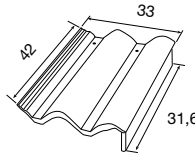

GREDOS

DISP. REF.	COLORES	€/ud.
BP 1021597	Arena quemada	4,00
BP 1021598	Avellana	
BP 1021599	Gris pizarra	
BP 1126675	Jaca	
BP 1021596	Marrón	
BP 1021604	Rojo	
BP 1021600	Rojo viejo