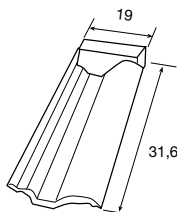

ARCADIA GRANULADO

DISP.	REF.	COLORES	€/ud.
BP	1121960	Ámbar	5,80
BP	1121960	Arena dorada	
BP	1121960	Gris Pizarra	
BP	1121960	Marrón	
BP	1121960	Mediterráneo	
BP	1121960	Rojo	
BP	1121960	Rojo viejo