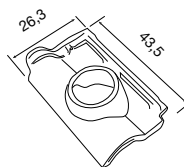

TEJA SOPORTE DE CHIMENEA

DISP. REF.	COLORES	€/ud.
S 1021738	Azul oscuro	7,15
S 1021739	Marrón oscuro	
S 1021741	Verde oscuro	
BP 1021740	Otros colores