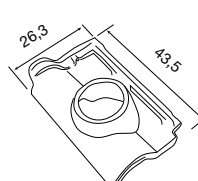

TEJA SOPORTE CHIMENEA

DISP. REF.	COLORES	€/ud.
S 1021448	Envejecida	6,30
S 1021449	Marrón	
S 1021450	Paja	
S 1021447	Paja envejecida	
S 1021451	Paja flameada	
S 1021454	Paja flam. siena	
S 1126864	Paja ocre	
S 1021452	Rojo	
S 1021453	Rojo flameado