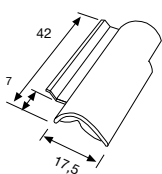

DISP.	REF.	COLORES	€/ud.
S	1116728	Musgo	2,35
S	1127972	Rojo Medieval	
S	1127973	Terracota	
S	1127974	Siena	
S	1127975	Rojo Rustico	
S	1127976	Basalto