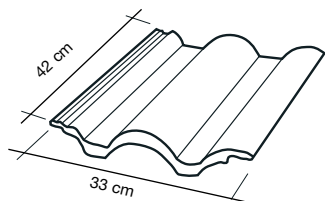

teja SUPERVAL

Tejas/m²: 10,5
Peso unit.: 4,4 kg.

REF.	COLORES	€/1.000 uds.
1006313	Grafito	895,00
1022293	Mare nostrum	
1006311	Provenza	
1006310	Rojo medievo	
1006314	Terracota	
1127900	Oro