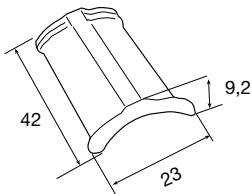

CABALLETE

DISP.	REF.	COLORES	€/ud.
S	1021017	Azul oscuro	3,10
S	1021018	Marrón oscuro	
S	1021021	Verde oscuro	
BP	1021020	Otros colores