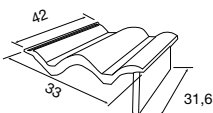

SUPERVAL

DISP. REF.	COLORES	€/ud.
BP 1006410	Grafito	4,00
BP 1001612	Mare nostrum	
BP 1006436	Provenza	
BP 1006408	Rojo medieval	
BP 1021616	Terracota