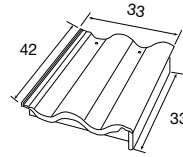

TEJAS DE ALERO REMATE LATERAL DERECHO

PLANA

DISP.	REF.	COLORES	€/ud.
BP	1115332	Jaca	5,80
BP	1022032	Rojo viejo	
BP	1022031	Gris pizarra	

MONTSENY

DISP.	REF.	COLORES	€/ud.
BP	1022025	Arena quemada	5,80
BP	1022026	Avellana	
BP	1022027	Gris pizarra	
BP	1022028	Marrón	
BP	1022029	Rojo	
BP	1022030	Rojo viejo	