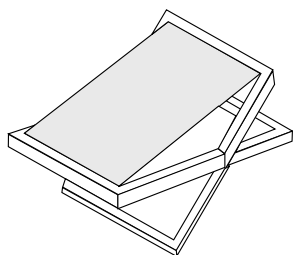

TOLDILLO EXTERIOR

REF.	MEDIDAS HUECO*	€/ud.
7035251	5/H	58,00
7035252	6/H	67,00
7035253	7/H	70,00
7035254	9/H	95,00
7035255	11/H	95,00
7035256	13/H	103,00

* Medidas hueco: se refiere a las medidas de la ventana