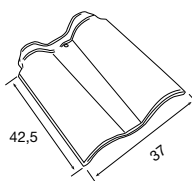

TEJA DOBLE

DISP. REF.	COLORES	€/ud.
S 1022220	Envejecida	2,60
S 1022221	Marrón	
S 1022222	Paja	
S 1022223	Paja envejecida	
S 1022225	Paja flameada	
S 1022224	Paja flam. siena	
S 1126872	Paja ocre	
S 1022227	Rojo	
S 1022228	Rojo flameado	
S 1124958	Valldemosa