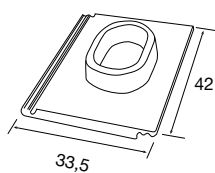

TEJA CON SALIDA CIRCULAR

PLANA

DISP. REF.	COLORES	€/ud.
BP 1115375	Jaca	5,35
BP 1021705	Rojo viejo	
BP 1021704	Gris pizarra	

GUADARRAMA

DISP. REF.	COLORES	€/ud.
BP 1021695	Musgo seco	5,35
BP 1021696	Musgo verde	