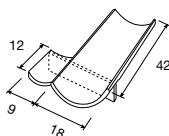

DISP.	REF.	COLORES	€/ud.
BP	1116726	Todos	3,85

TEJA ALERO COBIJA