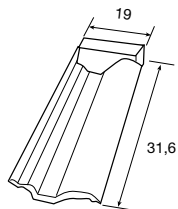

TEIDE

DISP.	REF.	COLORES	€/ud.
BP	1121960	Albero	5,80
BP	1121960	Bermellón	
BP	1121960	Bronce	
BP	1121960	Grafito	
BP	1121960	Mare Nostrum	
BP	1121960	Oro	
BP	1121960	Terracota