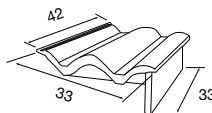

ARCADIA MASA

DISP.	REF.	COLORES	€/ud.
BP	1022008	Gris pizarra	5,80
BP	1116721	Jaca	
BP	1022009	Marrón	
BP	1022010	Mediterráneo	
BP	1022011	Rojo	
BP	1022012	Rojo viejo