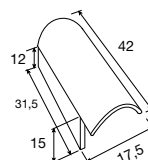

TEJA ALERO COBIJA LATERAL IZDO.

DISP.	REF.	COLORES	€/ud.
BP	1121416	Todos	2,35

TEJA R.L.D.

DISP.	REF.	COLORES	€/ud.
BP	1116745	Todos	3,85

TEJA R.L.I.

DISP.	REF.	COLORES	€/ud.
BP	1116746	Todos	3,85

REMATE ANGULAR DCHO.