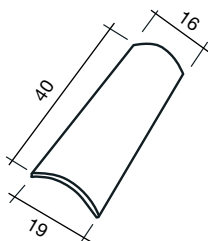

DISP.	REF.	COLORES	€/1.000 uds.
S	1022313	Azul oscuro	
S	1022314	Marrón oscuro	
S	1022317	Verde oscuro	1.225,00
BP	1022316	Otros colores	

teja CURVA ALTEA ESMALTADA 25

Tejas/m²: 80
Peso unit.: 0,55 kg.