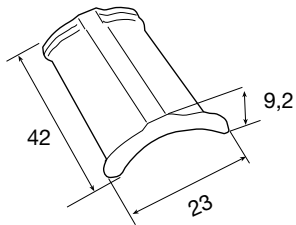

CABALLETE

DISP.	REF.	COLORES	€/ud.
S	1127378	Acebo	2,00
S	1127380	Álamo	
S	1021022	Arena	
S	1021023	Arena viejo	
S	1021024	Envejecida	
S	1127381	Haya	
S	1021025	Marrón	
S	1021026	Masía	
S	1006428	Paja	
S	1022405	Paja envejecida	
S	1021028	Paja flameada	
S	1021027	Paja flameada siena	
S	1127681	Paja ocre	
S	1127379	Roble	
S	1021029	Rojo	
S	1021030	Rojo flameado	
S	1021031	Rústico	
S	1113872	Valldemosa	
S	1127474	Ébano