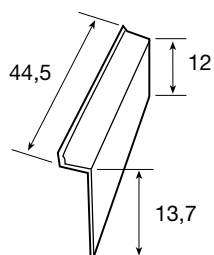

REMATE LATERAL DCHO.

DISP.	REF.	COLORES	€/ud.
S	1021872	Arena	2,10
S	1126858	Arena ocre	
S	1021873	Arena viejo	
S	1021874	Envejecida	
S	1021875	Marrón	
S	1021876	Masía	
S	1021877	Paja	
S	1021878	Paja envejecida	
S	1021880	Paja flameada	
S	1021879	Paja flameada siena	
S	1127695	Paja ocre	
S	1021881	Rojo	
S	1021882	Rojo flameado	
S	1021883	Rústico	
S	1124955	Valldemosa	
S	1127478	Ébano	

Nota: pieza válida para los siguientes modelos: Meridional y Cazorla.