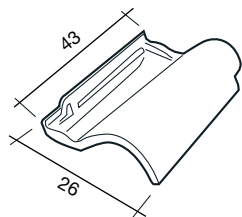

DISP.	REF.	COLORES	€/1.000 uds.
S	1127372	Acebo	990,00
S	1127374	Álamo	
S	1127375	Haya	
S	1127373	Roble	

Nota: Tratamiento hidrofugante de serie.