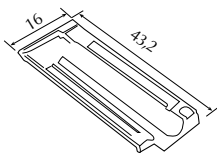

MEDIA TEJA

DISP. REF.	COLORES	€/ud.
S 1021348	Azul oscuro	3,10
S 1021343	Marrón oscuro	
S 1021351	Verde oscuro	
BP 1021344	Otros colores