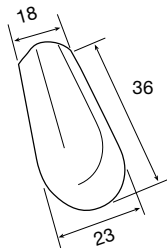

REMATE FINAL LIMATESA

MUSGO (válido para modelo Guadarrama)

DISP.	REF.	COLORES	€/ud.
BP	1021961	Musgo seco	5,35
BP	1021962	Musgo verde	

SLURRY (válido para los modelos Teide y Superval)

DISP.	REF.	COLORES	€/ud.
BP	1021956	Albero	5,35
BP	1006407	Bermellón	
BP	1021958	Bronce	
BP	1006404	Grafito	
BP	1021957	Mare nostrum	
BP	1021964	Oro	
BP	1006400	Provenza	
BP	1006403	Rojo medieval	
BP	1006422	Terracota	

GRANULADO (válido para el modelo Arcadia Granulado)

DISP.	REF.	COLORES	€/ud.
BP	1021942	Ámbar	5,35
BP	1021943	Arena dorada	
BP	1021944	Gris pizarra	
BP	1021945	Marrón	
BP	1021946	Mediterráneo	
BP	1021947	Rojo	
BP	1021948	Rojo viejo	

MASA (válido para los modelos: Plana, Gredos, Montseny, Arcadia masa, Universal)

DISP.	REF.	COLORES	€/ud.
BP	1021949	Arena quemada	5,35
BP	1021950	Avellana	
BP	1006402	Gris pizarra	
BP	1116590	Jaca	
BP	1021951	Marrón	
BP	1114296	Mediterráneo	
BP	1006401	Rojo	
BP	1021954	Rojo viejo