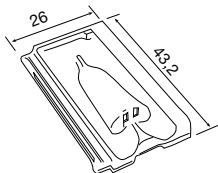

TEJA DE VENTILACIÓN

DISP. REF.	COLORES	€/ud.
S 1021742	Azul oscuro	5,10
S 1021743	Marrón oscuro	
S 1021744	Verde oscuro	
BP 1006465	Otros colores