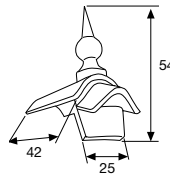

PINÁCULO CUMBRERA NIDO

DISP.	REF.	COLORES	€/ud.
BP	1021834	Todos	19,30