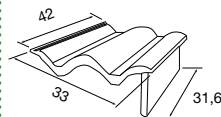

ARCADIA MASA

DISP. REF.	COLORES	€/ud.
BP 1021588	Gris pizarra	4,00
BP 1116953	Jaca	
BP 1021589	Marrón	
BP 1021590	Mediterráneo	
BP 1021591	Rojo	
BP 1021592	Rojo viejo