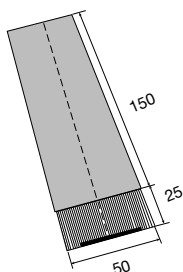

LIMAHOYA EN PVC CON BASE METÁLICA (0,5 x 1,5 m)

DISP.	REF.	COLORES	€/ud.
S	5100130	Rojo	45,50