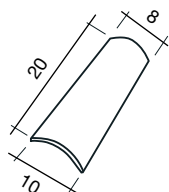

teja CURVA ALTEA ESMALTADA 20

Tejas/m²: 110
Peso unit.: 0,35 kg.

DISP.	REF.	COLORES	€/1.000 uds.
S	1022307	Azul oscuro	
S	1022308	Marrón oscuro	
S	1022310	Verde oscuro	820,00
BP	1022309	Otros colores