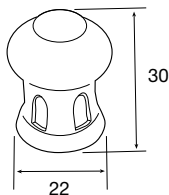

CHIMENEA

DISP.	REF.	COLORES	€/ud.
S	1021161	Azul oscuro	46,00
S	1021162	Marrón oscuro	
S	1021164	Verde oscuro	
BP	1021163	Otros colores