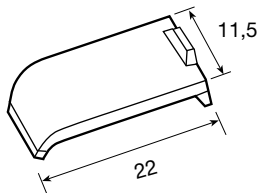

CUÑA

DISP.	REF.	COLORES	€/ud.
S	1021150	Arena	0,90
S	1021151	Envejecida	
S	1021152	Marrón	
S	1022408	Paja	
S	1021157	Paja envejecida	
S	1021159	Rojo	
S	1021160	Rústico