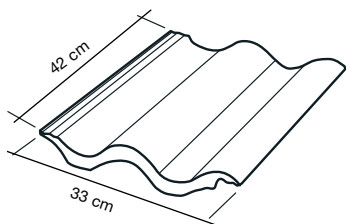

teja MONTSENY

Tejas/m²: 10,5
Peso unit.: 4,3 kg.

REF.	COLORES	€/1.000 uds.
1022244	Arena quemada	800,00
1022245	Avellana	
1022246	Gris pizarra	
1022247	Marrón	
1022248	Rojo	
1022249	Rojo Viejo