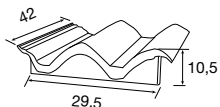

GUADARRAMA

DISP. REF.	COLORES	€/ud.
BP 1021988	Musgo seco	3,75
BP 1021989	Musgo verde