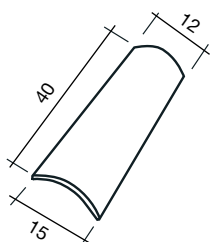

teja CURVA ALFAR Tipo 33

Tejas/m²: 36
Peso unit.: 1,3 kg.

DISP.	REF.	COLORES	€/1.000 uds.
⊗	1006384	Rojo	285,00
⊗	1006302	Masía	320,00
⊗	1006380	Musgo	
⊗	1114768	Rojo rústico	380,00
⊗	1125960	Marrón