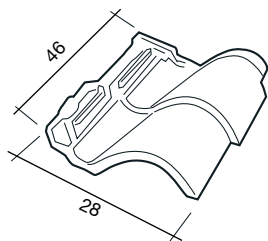

Tejas/m²: 13,5
Peso unit.: 3,3 kg.

DISP.	REF.	COLORES	€/1.000 uds.
S	1127372	Acebo	990,00
S	1127374	Álamo	
S	1127375	Haya	
S	1127373	Roble	

Nota: Tratamiento hidrofugante de serie.

teja SUPERNOVA

Tejas/m²: 10,5
Peso unit.: 3,7 kg.