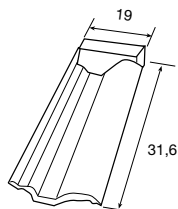

MEDIA TEJA CIERRE DE CUMBRERA

GUADARRAMA

DISP.	REF.	COLORES	€/ud.
BP	1121960	Musgo seco	5,80
BP	1121960	Musgo verde	

GREDOS

DISP.	REF.	COLORES	€/ud.
BP	1121960	Arena quemada	5,80
BP	1121960	Avellana	
BP	1121960	Gris pizarra	
BP	1121960	Jaca	
BP	1121960	Marrón	
BP	1121960	Rojo	
BP	1121960	Rojo viejo	