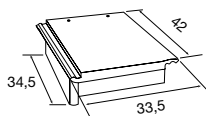

TEJAS DE ALERO REMATE LATERAL IZQUIERDO

PLANA

DISP. REF.	COLORES	€/ud.
BP 1115333	Jaca	5,80
BP 1022086	Rojo viejo	
BP 1022085	Gris pizarra