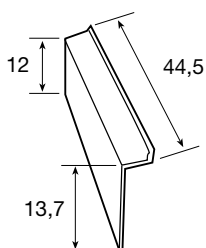

REMATE LATERAL IZDO.

DISP.	REF.	COLORES	€/ud.
S	1021889	Arena	2,10
S	1126859	Arena ocre	
S	1021890	Arena viejo	
S	1021891	Envejecida	
S	1021892	Marrón	
S	1021893	Masía	
S	1021894	Paja	
S	1021895	Paja envejecida	
S	1021897	Paja flameada	
S	1021896	Paja flameada siena	
S	1127696	Paja ocre	
S	1021898	Rojo	
S	1021899	Rojo flameado	
S	1021900	Rústico	
S	1124957	Valldemosa	
S	1127480	Ébano	

Nota: pieza válida para los siguientes modelos: Meridional y Cazorla.