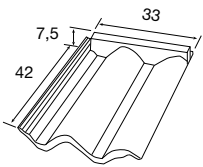

TEJA CIERRE DE CUMBRERA

GUADARRAMA

DISP. REF.	COLORES	€/ud.
BP 1021514	Musgo seco	3,75
BP 1021515	Musgo verde	

GREDOS

DISP. REF.	COLORES	€/ud.
BP 1021508	Arena quemada	3,75
BP 1021509	Avellana	
BP 1021510	Gris pizarra	
BP 1021519	Jaca	
BP 1021511	Marrón	
BP 1021512	Rojo	
BP 1021513	Rojo viejo	