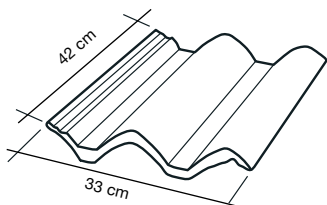

teja SUPERVAL

Tejas/m²: 10,5
Peso unit.: 4,4 kg.

REF.	COLORES	€/1.000 uds.
1006313	Grafito	895,00
1022293	Mare nostrum	
1006311	Provenza	
1006310	Rojo medievo	
1006314	Terracota	
1127900	Oro	

teja TEIDE

Tejas/m²: 10,5
Peso unit.: 4,4 kg.