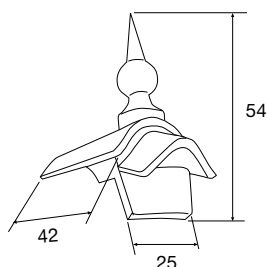

PINÁCULO CUMBRERA NIDO

MUSGO (válido para modelo Guadarrama)

DISP.	REF.	COLORES	€/ud.
BP	1021834	Musgo seco	19,30
BP	1021834	Musgo verde	

SLURRY (válido para los modelos Teide y Superval)

DISP.	REF.	COLORES	€/ud.
BP	1021834	Albero	19,30
BP	1021834	Bermellón	
BP	1021834	Bronce	
BP	1021834	Grafito	
BP	1021834	Mare nostrum	
BP	1021834	Oro	
BP	1021834	Provenza	
BP	1021834	Rojo medieval	
BP	1021834	Terracota	

GRANULADO (válido para el modelo Arcadia Granulado)

DISP.	REF.	COLORES	€/ud.
BP	1021834	Ámbar	19,30
BP	1021834	Arena dorada	
BP	1021834	Gris pizarra	
BP	1021834	Marrón	
BP	1021834	Mediterráneo	
BP	1021834	Rojo	
BP	1021834	Rojo viejo	

MASA (válido para los modelos: Plana, Gredos, Montseny, Arcadia masa, Universal)

DISP.	REF.	COLORES	€/ud.
BP	1021834	Arena quemada	19,30
BP	1021834	Avellana	
BP	1021834	Gris pizarra	
BP	1021834	Jaca	
BP	1021834	Marrón	
BP	1021834	Mediterráneo	
BP	1021834	Rojo	
BP	1021834	Rojo viejo