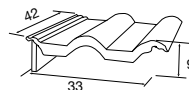

UNIVERSAL

DISP. REF.	COLORES	€/ud.	
BP 1021653	Gris pizarra	4,00	
BP 1021654	Marrón		
BP 1021655	Mediterráneo		
BP 1021656	Rojo		
BP 1021657	Rojo Viejo