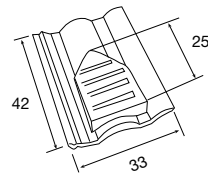

ARCADIA MASA

DISP.	REF.	COLORES	€/ud.
BP	1021544	Gris pizarra	5,35
BP	1116958	Jaca	
BP	1021545	Marrón	
BP	1021546	Mediterráneo	
BP	1021547	Rojo	
BP	1021548	Rojo viejo