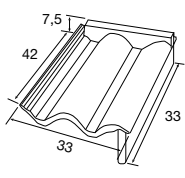

SUPERVAL

DISP. REF.	COLORES	€/ud.
BP 1113727	Grafito	5,80
BP 1113447	Mare nostrum	
BP 1113748	Provenza	
BP 1113618	Rojo medieval	
BP 1113626	Terracota