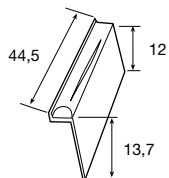

PIEZAS ALICANTINA

REMATE LATERAL DCHO.

DISP. REF.	COLORES	€/ud.
S 1021868	Rojo	2,10