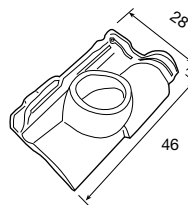

DISP. REF.	COLORES	€/ud.
S 1021444	Masía	6,30
S 1021445	Rojo	
S 1021446	Rústico	
S 1113868	Valldemosa