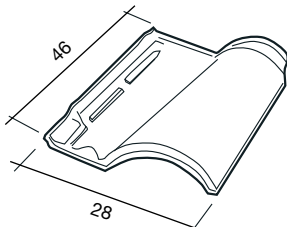

teja CAZORLA

Tejas/m²: 10,5
Peso unit.: 3,7 kg.

DISP.	REF.	COLORES	€/1.000 uds.
S	1022306	Rojo	730,00
S	1022384	Rojo hidrofugado	750,00
S	1022382	Masía	
S	1022387	Rojo flameado	760,00
S	1022385	Rústica	
S	1022380	Arena	
S	1126642	Arena ocre	810,00
S	1022379	Arena viejo	
S	1022381	Marrón	
S	1127140	Valldemosa	885,00
S	1127472	Ébano	

*Nota: Tratamiento hidrofugante opcional: 20 euros/1.000 uds
Consultar disponibilidad.*