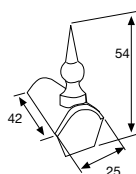

PINÁCULO CUMBRERA

DISP.	REF.	COLORES	€/ud.
BP	1116689	Todos	14,00

PIEZAS ALMANZOR

CUMBRERA

DISP.	REF.	COLORES	€/ud.
S	1116647	Musgo	2,10
S	1006387	Rojo Medieval	
S	1006336	Terracota	
S	1127966	Siena	
S	1127967	Rojo Rustico	
S	1127968	Basalto	