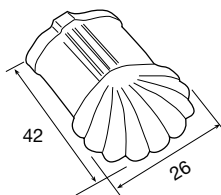

FINAL CABALLETE

DISP.	REF.	COLORES	€/ud.
S	1021219	Azul oscuro	5,10
S	1021220	Marrón oscuro	
S	1021224	Verde oscuro	
BP	1021222	Otros colores