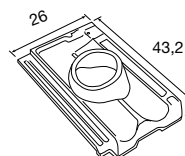

TEJA SOPORTE DE CHIMENEA

DISP. REF.	COLORES	€/ud.
S 1021965	Rojo	6,30