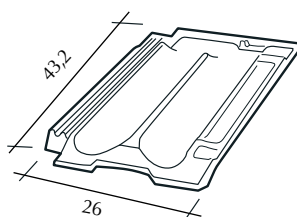

teja ALICANTINA ESMALTADA

Tejas/m²: 12,5
Peso unit.: 2,8 kg.

DISP.	REF.	COLORES	€/1.000 uds.
S	1022298	Azul oscuro	
S	1022299	Marrón oscuro	2.140,00
S	1022303	Verde oscuro	
BP	1022302	Otros colores	2.550,00
BP	1116999	Para alero	

teja CURVA ALTEA ESMALTADA 40

Tejas/m²: 30
Peso unit.: 1,70 kg.