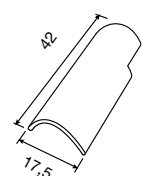

DISP.	REF.	COLORES	€/ud.
S	1116754	Musgo	1,60
S	1127977	Rojo Medieval	
S	1127978	Terracota	
S	1127979	Siena	
S	1127980	Rojo Rustico	
S	1127981	Basalto