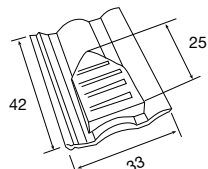

ARCADIA GRANULADO

DISP.	REF.	COLORES	€/ud.
BP	1021537	Ámbar	5,35
BP	1021538	Arena dorada	
BP	1021539	Gris pizarra	
BP	1021540	Marrón	
BP	1021541	Mediterráneo	
BP	1021542	Rojo	
BP	1021543	Rojo viejo