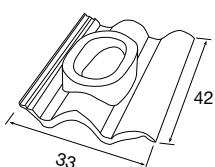

TEJA CON SALIDA CIRCULAR

PLANA

DISP. REF.	COLORES	€/ud.
BP 1115375	Jaca	5,35
BP 1021705	Rojo viejo	
BP 1021704	Gris pizarra	

GUADARRAMA

DISP. REF.	COLORES	€/ud.
BP 1021695	Musgo seco	5,35
BP 1021696	Musgo verde	