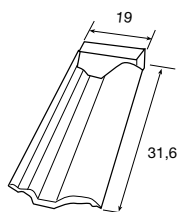

SUPERVAL

DISP.	REF.	COLORES	€/ud.
BP	1121960	Grafito	5,80
BP	1121960	Mare nostrum	
BP	1121960	Provenza	
BP	1121960	Rojo medieval	
BP	1121960	Terracota