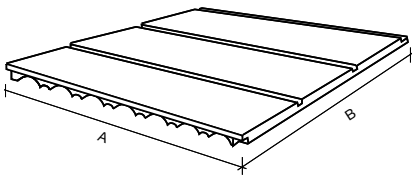

ITECETEM MÚLTIPLE

DISP.	REF.	MEDIDAS (A-B cm)	€/ud.
BP	7039786	Teja de hormigón 108 x 99	8,60
BP	7039787	Teja cerámica mixta 108 x 123	10,90