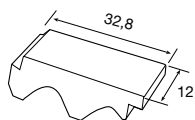

CERRAMIENTO DE CUMBRERA

GUADARRAMA

DISP. REF.	COLORES	€/ud.
BP 1116956	Musgo seco	2,14
BP 1117982	Musgo verde