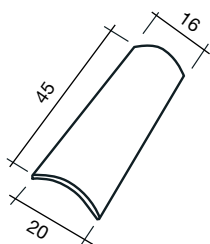

teja CURVA ALFAR Tipo 22

Tejas/m²: 22-25
Peso unit.: 1,9 kg.

DISP.	REF.	COLORES	€/1.000 uds.
⊗	1006379	Rojo	360,00
⊗	1114766	Arena	430,00
⊗	1116235	Arena viejo	
⊗	1022173	Masía	
⊗	1006425	Musgo	
⊗	1006382	Rojo rústico	
⊗	1006381	Rojo flameado	500,00
⊗	1125958	Marrón