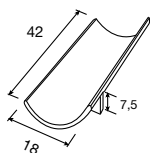

PIEZAS ALMANZOR

TEJA ALERO CANAL

DISP.	REF.	COLORES	€/ud.
S	1116727	Musgo	2,35
S	1127964	Rojo Medieval	
S	1127965	Terracota	
S	1127969	Siena	
S	1127970	Rojo Rustico	
S	1127971	Basalto