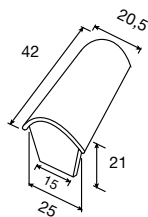

PRINCIPIO CUMBRERA

DISP.	REF.	COLORES	€/ud.
BP	1116687	Todos	5,35