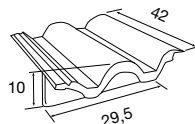

ARCADIA GRANULADO

DISP. REF.	COLORES	€/ud.
BP 1021966	Ámbar	3,75
BP 1021967	Arena dorada	
BP 1021968	Gris pizarra	
BP 1021969	Marrón	
BP 1021970	Mediterráneo	
BP 1021971	Rojo	
BP 1021972	Rojo viejo