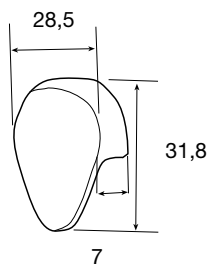

TAPA LATERAL CABALLETE

DISP.	REF.	COLORES	€/ud.
S	1127593	Acebo	9,40
S	1127596	Álamo	
S	1022137	Arena	
S	1022138	Arena viejo	
S	1022139	Envejecida	
S	1127597	Haya	
S	1022140	Marrón	
S	1022141	Masía	
S	1022142	Paja	
S	1022143	Paja envejecida	
S	1022145	Paja flameada	
S	1022144	Paja flameada siena	
S	1127694	Paja ocre	
S	1127595	Roble	
S	1022146	Rojo	
S	1022147	Rojo flameado	
S	1022148	Rústico	
S	1124137	Valldemosa	
S	1127599	Ébano