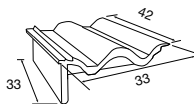

ARCADIA MASA

DISP. REF.	COLORES	€/ud.
BP 1022062	Gris pizarra	5,80
BP 1116722	Jaca	
BP 1022063	Marrón	
BP 1022064	Mediterráneo	
BP 1022065	Rojo	
BP 1022066	Rojo viejo