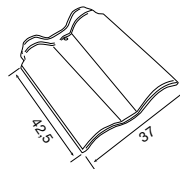

TEJA DOBLE

DISP. REF.	COLORES	€/ud.
S 1022330	Azul oscuro	4,10
S 1022331	Marrón oscuro	
S 1022333	Verde oscuro	
BP 1022332	Otros colores