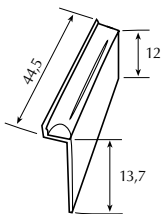

ALICANTINA ESMALTADA

REMATE LATERAL DCHO.

DISP. REF.	COLORES	€/ud.
S 1021238	Azul oscuro	3,10
S 1021239	Marrón oscuro	
S 1021241	Verde oscuro	
BP 1021240	Otros colores