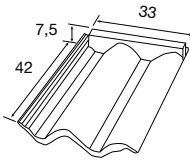

TEJA CIERRE DE CUMBRERA

GUADARRAMA

DISP. REF.	COLORES	€/ud.
BP 1021514	Musgo seco	3,75
BP 1021515	Musgo verde	

GREDOS

DISP. REF.	COLORES	€/ud.
BP 1021508	Arena quemada	3,75
BP 1021509	Avellana	
BP 1021510	Gris pizarra	
BP 1021519	Jaca	
BP 1021511	Marrón	
BP 1021512	Rojo	
BP 1021513	Rojo viejo	