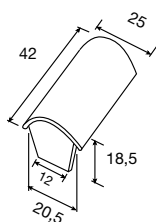

FINAL CUMBRERA

DISP.	REF.	COLORES	€/ud.
BP	1116688	Todos	5,35