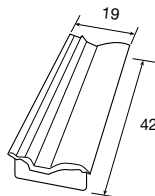

ARCADIA MASA

DISP. REF.	COLORES	€/ud.
BP 1121469	Gris pizarra	5,80
BP 1121469	Jaca	
BP 1121469	Marrón	
BP 1121469	Mediterráneo	
BP 1121469	Rojo	
BP 1121469	Rojo viejo