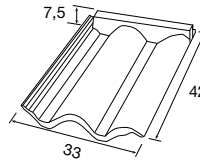

ARCADIA GRANULADO

DISP. REF.	COLORES	€/ud.
BP 1021493	Ámbar	3,75
BP 1021494	Arena dorada	
BP 1021495	Gris pizarra	
BP 1021496	Marrón	
BP 1021497	Mediterráneo	
BP 1021498	Rojo	
BP 1021499	Rojo viejo