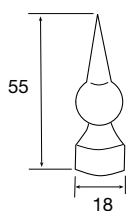

PINÁCULO

DISP.	REF.	COLORES	€/ud.
S	1021806	Azul oscuro	46,00
S	1021807	Marrón oscuro	
S	1021809	Verde oscuro	
BP	1021808	Otros colores