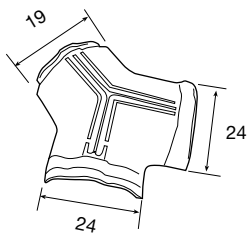

CABALLETE A 3 AGUAS