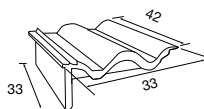

ARCADIA GRANULADO

DISP. REF.	COLORES	€/ud.
BP 1022054	Ámbar	5,80
BP 1022055	Arena dorada	
BP 1022056	Gris pizarra	
BP 1022057	Marrón	
BP 1022058	Mediterráneo	
BP 1022059	Rojo	
BP 1022060	Rojo viejo