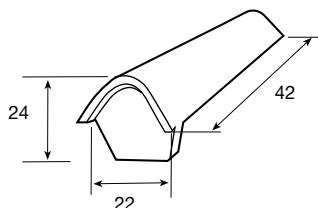

PRINCIPIO CUMBRERA

H-COMPACT

DISP.	REF.	COLORES	€/ud.
BP	2128796	H020 (Negro)	5,62
BP	2128797	H030 (Marrón)	
BP	2128798	H060 (Albero)	
BP	2128799	H050 (Verde)	
BP	2128800	H070 (Rojo)	
BP	2128801	H0** (Otros Colores)	

MUSGO (válido para modelo Guadarrama)

DISP.	REF.	COLORES	€/ud.
BP	1021857	Musgo seco	5,35
BP	1021858	Musgo verde	

SLURRY (válido para los modelos Teide y Superval)

DISP.	REF.	COLORES	€/ud.
BP	1021852	Albero	5,35
BP	1006340	Bermellón	
BP	1021854	Bronce	
BP	1006338	Grafito	
BP	1021853	Mare nostrum	
BP	1021860	Oro	
BP	1006342	Provenza	
BP	1006337	Rojo medieval	
BP	1021862	Terracota	

GRANULADO (válido para el modelo Arcadia Granulado)

DISP.	REF.	COLORES	€/ud.
BP	1021838	Ámbar	5,35
BP	1021839	Arena dorada	
BP	1021840	Gris pizarra	
BP	1021841	Marrón	
BP	1021842	Mediterráneo	
BP	1021843	Rojo	
BP	1021844	Rojo viejo	

MASA (válido para los modelos: Plana, Gredos, Montseny, Arcadia masa, Universal)

DISP.	REF.	COLORES	€/ud.
BP	1021845	Arena quemada	5,35
BP	1021846	Avellana	
BP	1006397	Gris pizarra	
BP	1115328	Jaca	
BP	1021847	Marrón	
BP	1021848	Mediterráneo	
BP	1006396	Rojo	
BP	1021851	Rojo viejo