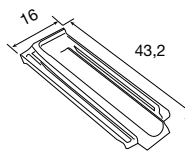

MEDIA TEJA DOBLE ENSAMBLE

DISP. REF.	COLORES	€/ud.
S 1021379	Rojo	1,20