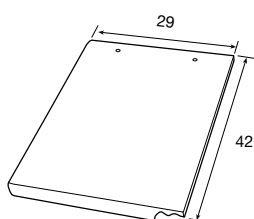

TEJA LATERAL IZQUIERDA (PLANA)