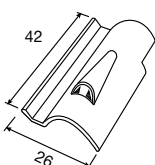

TEJA DE VENTILACIÓN

DISP.	REF.	COLORES	€/ud.
S	1116750	Todos	5,15