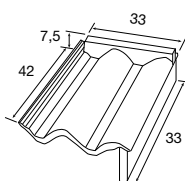

TEJA CIERRE DE CUMBRERA REMATE LATERAL DERECHO

GUADARRAMA

DISP. REF.	COLORES	€/ud.
BP 1113047	Musgo seco	5,80
BP 1113049	Musgo verde	

GREDOS

DISP. REF.	COLORES	€/ud.
BP 1113725	Rojo	5,80
BP 1113547	Rojo viejo	