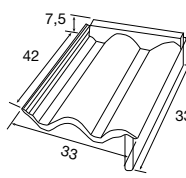

ARCADIA GRANULADO

DISP. REF.	COLORES	€/ud.
BP 1113731	Rojo	5,80