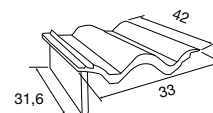

ARCADIA MASA

DISP. REF.	COLORES	€/ud.	
BP 1021634	Gris pizarra	4,00	
BP 1116954	Jaca		
BP 1021635	Marrón		
BP 1021636	Mediterráneo		
BP 1021637	Rojo		
BP 1021638	Rojo viejo