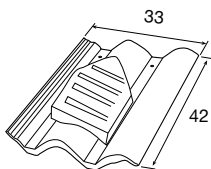

TEIDE

DISP.	REF.	COLORES	€/ud.
BP	1021569	Albero	5,35
BP	1021571	Bermellón	
BP	1021572	Bronce	
BP	1021574	Grafito	
BP	1021570	Mare Nostrum	
BP	1021575	Oro	
BP	1021576	Terracota