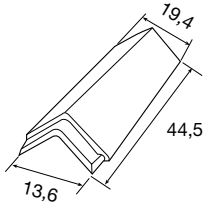

REMATE ANGULAR