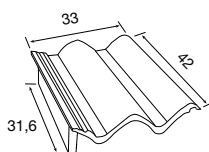

TEIDE

DISP. REF.	COLORES	€/ud.
BP 1021624	Albero	4,00
BP 1021666	Bermellón	
BP 1021667	Bronce	
BP 1021669	Grafito	
BP 1121665	Mare Nostrum	
BP 1021670	Oro	
BP 1126763	Terracota