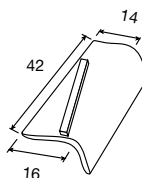

TEJA ALERO COBIJA LATERAL IZDO.

DISP.	REF.	COLORES	€/ud.
BP	1121416	Todos	2,35

TEJA R.L.D.

DISP.	REF.	COLORES	€/ud.
BP	1116745	Todos	3,85

TEJA R.L.I.

DISP.	REF.	COLORES	€/ud.
BP	1116746	Todos	3,85

REMATE ANGULAR DCHO.