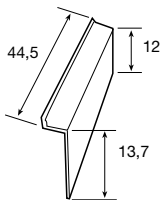

MERIDIONAL ESMALTADA

REMATE LATERAL DCHO.

DISP. REF.	COLORES	€/ud.
S 1021242	Azul oscuro	3,10
S 1021243	Marrón oscuro	
S 1021245	Verde oscuro	
BP 1021244	Otros colores