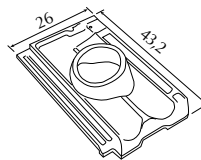

TEJA SOPORTE DE CHIMENEA

DISP. REF.	COLORES	€/ud.
S 1021734	Azul oscuro	7,15
S 1021735	Marrón oscuro	
S 1021737	Verde oscuro	
BP 1021736	Otros colores