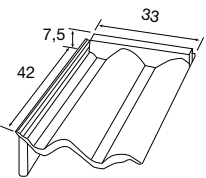

TEIDE

DISP.	REF.	COLORES	€/ud.
BP	1113730	Albero	5,80
BP	1113524	Bronce	
BP	1113529	Oro