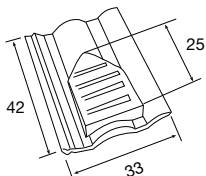

SUPERVAL

DISP.	REF.	COLORES	€/ud.
BP	1021563	Grafito	5,35
BP	1021562	Mare nostrum	
BP	1021564	Provenza	
BP	1021565	Rojo medieval	
BP	1021568	Terracota