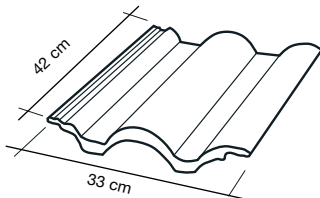

teja ARCADIA MASA

Tejas/m²: 10,5
Peso unit.: 4,2 kg.

REF.	COLORES	€/1.000 uds.
1006320	Gris pizarra	800,00
1116701	Jaca	
1022275	Marrón	
1022276	Mediterráneo	
1006319	Rojo	
1022277	Rojo viejo