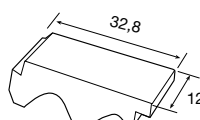

GREDOS

DISP. REF.	COLORES	€/ud.
BP 1021045	Arena quemada	2,14
BP 1021046	Avellana	
BP 1021047	Gris pizarra	
BP 1021051	Jaca	
BP 1021048	Marrón	
BP 1021049	Rojo	
BP 1021050	Rojo viejo