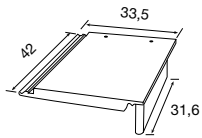

TEJAS REMATE LATERAL DERECHO

PLANA

DISP. REF.	COLORES	€/ud.
BP 1115321	Jaca	4,00
BP 1021605	Rojo viejo	
BP 1006393	Gris pizarra