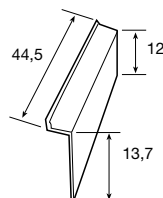

PIEZAS CORINTO

CABALLETE

DISP. REF.	COLORES	€/ud.
S 1128018	Arena atlas	2,00
S 1128019	Rojo castilla	

REMATE LATERAL DCHO.

DISP. REF.	COLORES	€/ud.
S 1128253	Arena atlas	2,40
S 1128254	Rojo castilla	

REMATE LATERAL IZDO.