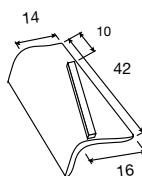

REMATE ANGULAR IZDO.

DISP.	REF.	COLORES	€/ud.
BP	1116747	Todos	4,00

MEDIA TEJA