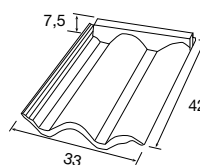

ARCADIA MASA

DISP. REF.	COLORES	€/ud.
BP 1021501	Gris pizarra	3,75
BP 1116955	Jaca	
BP 1021502	Marrón	
BP 1021503	Mediterráneo	
BP 1021504	Rojo	
BP 1021505	Rojo viejo