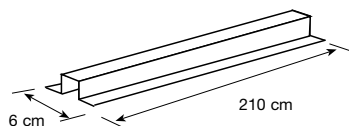

RASTREL METÁLICO MOLETEADO (2,1 m)*

DISP.	REF.	ACABADO	€/ud.
S	5100241	Galvanizado	2,60

(*Confirmar precios con comercial de área)