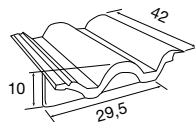

ARCADIA MASA

DISP. REF.	COLORES	€/ud.
BP 1021974	Gris pizarra	3,75
BP 1116720	Jaca	
BP 1021975	Marrón	
BP 1021976	Mediterráneo	
BP 1021977	Rojo	
BP 1021978	Rojo viejo