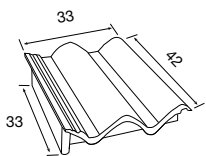

TEIDE

DISP. REF.	COLORES	€/ud.
BP 1022098	Albero	5,80
BP 1022100	Bermellón	
BP 1022101	Bronce	
BP 1022103	Grafito	
BP 1022099	Mare Nostrum	
BP 1022104	Oro	
BP 1022102	Terracota