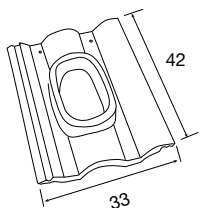

SUPERVAL

DISP. REF.	COLORES	€/ud.
BP 1021718	Grafito	5,35
BP 1021715	Mare nostrum	
BP 1021722	Provenza	
BP 1021723	Rojo medievo	
BP 1021725	Terracota