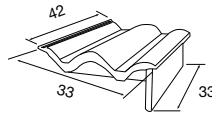

ARCADIA GRANULADO

DISP.	REF.	COLORES	€/ud.
BP	1022001	Ámbar	5,80
BP	1022002	Arena dorada	
BP	1022003	Gris pizarra	
BP	1022004	Marrón	
BP	1022005	Mediterráneo	
BP	1022006	Rojo	
BP	1022007	Rojo viejo