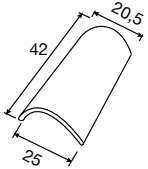

PINÁCULO CUMBRERA

DISP.	REF.	COLORES	€/ud.
BP	1116689	Todos	14,00

PIEZAS ALMANZOR

CUMBRERA

DISP.	REF.	COLORES	€/ud.
S	1116647	Musgo	2,10
S	1006387	Rojo Medieval	
S	1006336	Terracota	
S	1127966	Siena	
S	1127967	Rojo Rustico	
S	1127968	Basalto	