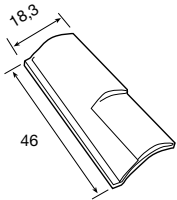

PIEZAS SUPERNOVA

REMATE LATERAL DCHO.

DISP. REF.	COLORES	€/ud.
S 1021869	Masía	2,10
S 1021870	Rojo	
S 1021871	Rústico	
S 1113871	Valldemosa	

REMATE LATERAL IZDO.