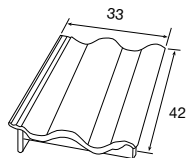

MONTSENY

DISP. REF.	COLORES	€/ud.
BP 1022079	Arena quemada	5,80
BP 1022081	Avellana	
BP 1022083	Gris pizarra	
BP 1022082	Marrón	
BP 1022080	Rojo	
BP 1022084	Rojo viejo