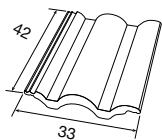

ILUMINACIÓN

TEJAS DE VIDRIO

Arcadia / Gredos

Perfil **ARCADIA**