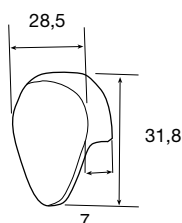

TAPA LATERAL CABALLETE

DISP.	REF.	COLORES	€/ud.
S	1022128	Azul oscuro	13,25
S	1022130	Marrón oscuro	
S	1022133	Verde oscuro	
BP	1022132	Otros colores