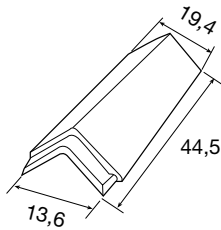

REMATE ANGULAR

DISP.	REF.	COLORES	€/ud.
S	1127400	Acebo	2,10
S	1127402	Álamo	
S	1021901	Arena	
S	1021902	Arena viejo	
S	1021903	Envejecida	
S	1127403	Haya	
S	1021904	Marrón	
S	1021905	Masia	
S	1021906	Paja	
S	1021907	Paja envejecida	
S	1021909	Paja flameada	
S	1021908	Paja flameada siena	
S	1127697	Paja ocre	
S	1127401	Roble	
S	1021910	Rojo	
S	1021911	Rojo flameado	
S	1021912	Rústico	
S	1116431	Valldemosa	
S	1127489	Ébano