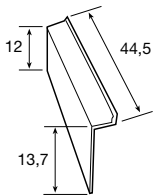

REMATE LATERAL IZDO.

DISP. REF.	COLORES	€/ud.
S 1021250	Azul oscuro	3,10
S 1021251	Marrón oscuro	
S 1021254	Verde oscuro	
BP 1021253	Otros colores