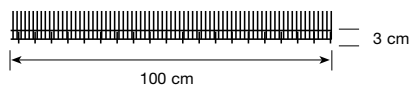

FIJACIÓN

RASTREL DE ALERO (1 m)

DISP.	REF.	COLORES	€/ud.
S	5100239	Gris pizarra	3,40