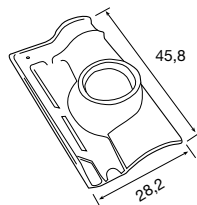

TEJA SOPORTE DE CHIMENEA

DISP.	REF.	COLORES	€/ud.
S	1021430	Arena	6,30
S	1126862	Arena ocre	
S	1021431	Arena viejo	
S	1021422	Marrón	
S	1021432	Masía	
S	1021433	Rojo	
S	1021434	Rojo flameado	
S	1021421	Rustico	
S	1127487	Ébano	
S	1127007	Valldemosa