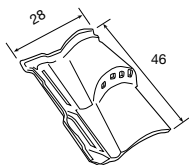

DISP. REF.	COLORES	€/ud.
S 1021457	Masía	4,20
S 1021458	Rojo	
S 1021459	Rústico	
S 1113866	Valldemosa