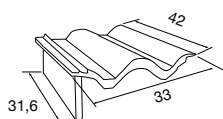

SUPERVAL

DISP. REF.	COLORES	€/ud.
BP 1006394	Grafito	4,00
BP 1021659	Mare nostrum	
BP 1006437	Provenza	
BP 1006409	Rojo medieval	
BP 1021664	Terracota