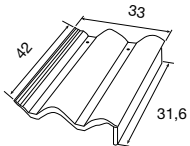

GUADARRAMA

DISP. REF.	COLORES	€/ud.
BP 1021601	Musgo seco	4,00
BP 1021602	Musgo verde