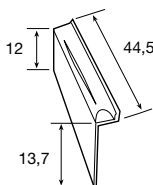

REMATE LATERAL IZDO.

DISP. REF.	COLORES	€/ud.
S 1021885	Rojo	2,10