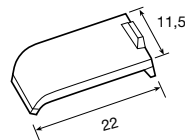

CUÑA

DISP. REF.	COLORES	€/ud.
S 1021153	Azul oscuro	1,53
S 1021154	Marrón oscuro	
S 1021156	Verde oscuro	
BP 1021155	Otros colores