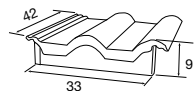

UNIVERSAL

DISP. REF.	COLORES	€/ud.
BP 1116244	Gris pizarra	5,80
BP 1116244	Marrón	
BP 1116244	Mediterráneo	
BP 1116244	Rojo	
BP 1116244	Rojo Viejo