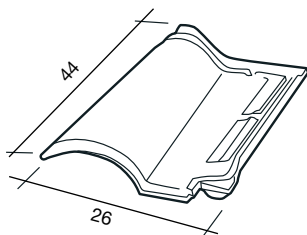

teja MERIDIONAL ESMALTADA

Tejas/m²: 12,5
Peso unit.: 3,0 kg.

DISP.	REF.	COLORES	€/1.000 uds.
S	1006305	Azul oscuro	
S	1006307	Marrón oscuro	2.140,00
S	1006306	Verde oscuro	
BP	1022343	Otros colores	2.550,00
BP	1115864	Para alero