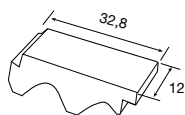

TEIDE

DISP. REF.	COLORES	€/ud.
BP 1021061	Albero	2,14
BP 1006430	Bermellón	
BP 1021063	Bronce	
BP 1021064	Grafito	
BP 1006462	Mare Nostrum	
BP 1021065	Oro	
BP 1006463	Terracota