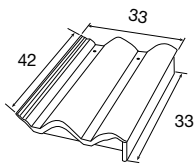

TEIDE

DISP.	REF.	COLORES	€/ud.
BP	1022046	Albero	5,80
BP	1022048	Bermellón	
BP	1022049	Bronce	
BP	1022051	Grafito	
BP	1022047	Mare Nostrum	
BP	1022052	Oro	
BP	1022050	Terracota