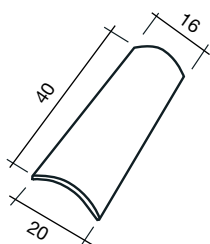

teja CURVA ALFAR Tipo 26

Tejas/m²: 28-30
Peso unit.: 1,8 kg.

DISP.	REF.	COLORES	€/1.000 uds.
⊗	1006383	Rojo	330,00
⊗	1111378	Arena	390,00
⊗	1022407	Arena viejo	
⊗	1127366	Estepa	
⊗	1022174	Masía	
⊗	1022175	Musgo	
⊗	1127367	Taiga	450,00
⊗	1125959	Marrón