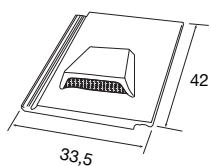

TEJA DE VENTILACIÓN

PLANA

DISP. REF.	COLORES	€/ud.
S 1115302	Jaca	5,35
S 1021780	Rojo viejo	
S 1021779	Gris pizarra	

GUADARRAMA

DISP. REF.	COLORES	€/ud.
S 1021769	Musgo seco	5,35
S 1021770	Musgo verde	

TEIDE