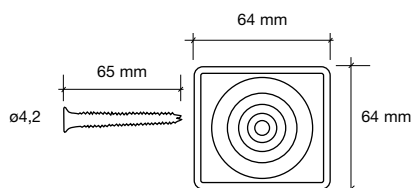

FIJACIÓN CHAPA-AISLAMIENTO

DISP.	REF.	ACONDICIONAMIENTO	€/ud.
BP	5100112	Cajas de 1.000 uds.	0,20