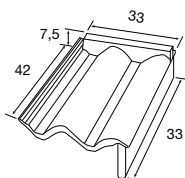

TEIDE

DISP. REF.	COLORES	€/ud.
BP 1113729	Albero	5,80
BP 1113527	Bronce	
BP 1113530	Oro