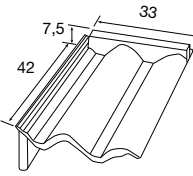

GREDOS

DISP.	REF.	COLORES	€/ud.
BP	1022219	Gris pizarra	5,80
BP	1113726	Rojo	
BP	1113549	Rojo viejo