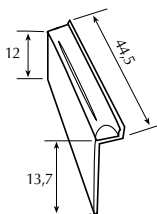

REMATE LATERAL IZDO.

DISP. REF.	COLORES	€/ud.
S 1021246	Azul oscuro	3,10
S 1021247	Marrón oscuro	
S 1021249	Verde oscuro	
BP 1021248	Otros colores