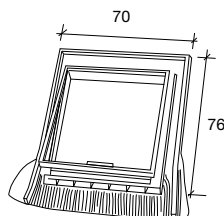

OTROS

LUCERNARIO UNIVERSAL

DISP.	REF.	COLORES	€/ud.
S	5100133	Gris pizarra	121,00
S	5100134	Marrón	
S	7011038	Rojo	

LUCERA DOBLE CRISTAL

Cristal aislante: 3, 9, 3

REF.	MEDIDAS CAJÓN (cm)	SUPERFICIE LUMINOSA (m ²)	€/ud.
5100131	45 x 55	0,22	134,00
5100132	45 x 73	0,30	162,00