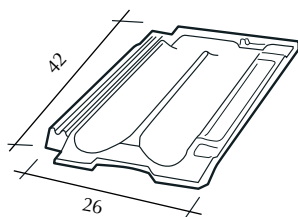

teja ALICANTINA

Tejas/m²: 12,0
Peso unit.: 2,8 / 3 kg.