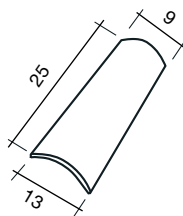

DISP.	REF.	COLORES	€/1.000 uds.
S	1022311	Azul oscuro	870,00
BP	1022312	Otros colores