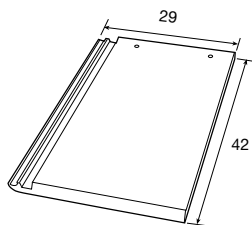

Nota: Esta pieza posee un único código para todos los modelos. Al realizar el pedido, deberá especificar el color y modelo deseados.

TEJA LATERAL DERECHA (PLANA)

DISP.	REF.	COLORES	€/ud.
S	1116755	Jaca	1,80
S	1022233	Rojo viejo	
S	1022232	Gris pizarra	