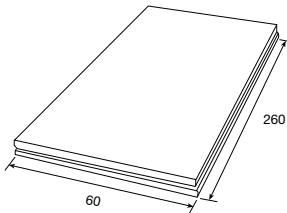

TABLERO DE HORMIGÓN

DISP.	REF.	MEDIDAS (m)	€/ud.
BP	5100255	1,25 x 0,33	5,20

AISLAMIENTO

MANTA PAPEL (LANA VIDRIO)

DISP.	REF.	ESPESOR	LARGO	€/m ²
BP	2075060	8 cm	11 m	4,40
BP	2062022	10 cm	7,5 m	5,60

POLIESTIRENO EXTRUIDO