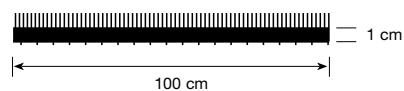

RASTREL DE ALERO LISO (1 m)

DISP.	REF.	COLORES	€/ud.
S	5100238	Gris pizarra	2,00