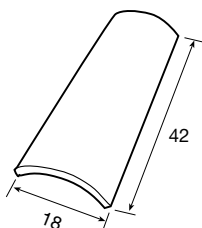

LIMATESA

MUSGO (válido para modelo Guadarrama)

DISP.	REF.	COLORES	€/ud.
S	1021277	Musgo seco	2,10
S	1021278	Musgo verde	

SLURRY (válido para los modelos Teide y Superval)

DISP.	REF.	COLORES	€/ud.
S	1021270	Albero	2,10
BP	1021272	Bermellón	
S	1021273	Bronce	
BP	1021276	Grafito	
BP	1021271	Mare nostrum	
S	1021279	Oro	
BP	1021281	Provenza	
BP	1021280	Rojo medievo	
BP	1021284	Terracota	

GRANULADO (válido para el modelo Arcadia Granulado)

DISP.	REF.	COLORES	€/ud.
BP	1021255	Ámbar	2,10
BP	1021256	Arena dorada	
BP	1021257	Gris pizarra	
BP	1021258	Marrón	
BP	1021259	Mediterráneo	
BP	1021260	Rojo	
BP	1021261	Rojo viejo	

MASA (válido para los modelos: Plana, Gredos, Montseny, Arcadia masa, Universal)

DISP.	REF.	COLORES	€/ud.
S	1021263	Arena quemada	2,10
S	1021264	Avellana	
S	1021265	Gris pizarra	
BP	1116693	Jaca	
S	1021266	Marrón	
BP	1021262	Mediterráneo	
S	1021267	Rojo	
S	1021268	Rojo viejo