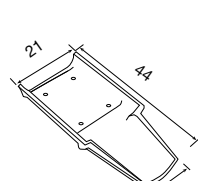

PIEZA DE ALERO

DISP. REF.	COLORES	€/ud.
S 1021389	Envejecida	2,10
S 1021390	Marrón	
S 1021391	Paja	
S 1021392	Paja envejecida	
S 1021394	Paja flameada	
S 1021393	Paja flam. siena	
S 1126873	Paja ocre	
S 1021395	Rojo	
S 1021396	Rojo flameado