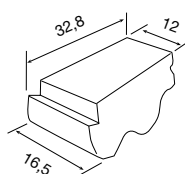

SUPERVAL

DISP. REF.	COLORES	€/ud.
BP 1006431	Grafito	2,14
BP 1021060	Mare nostrum	
BP 1006432	Provenza	
BP 1006429	Rojo medieval	
BP 1006424	Terracota