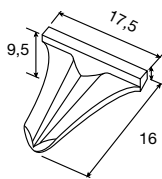

CIERRE CUMBRERA

DISP.	REF.	COLORES	€/ud.
BP	1116752	Todos	2,00