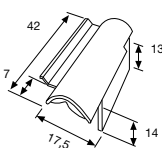

TEJA ALERO COBIJA R.L.D.

DISP.	REF.	COLORES	€/ud.
BP	1116730	Todos	5,60