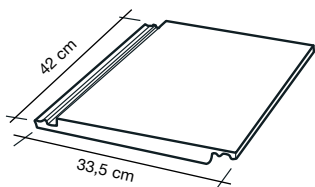

teja PLANA

Tejas/m²: 10,5
Peso unit.: 5,0 kg.

REF.	COLORES	€/1.000 uds.
1115301	Jaca	1.235,00
1006309	Rojo viejo	
1006464	Gris pizarra	
1127743	Marrón