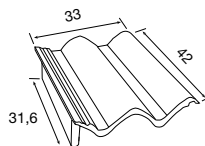

TEJAS REMATE LATERAL IZQUIERDO

PLANA

DISP. REF.	COLORES	€/ud.
BP 1115326	Jaca	4,00
BP 1021651	Rojo viejo	
BP 1006392	Gris pizarra	

GREDOS

DISP. REF.	COLORES	€/ud.
BP 1021642	Arena quemada	4,00
BP 1021645	Avellana	
BP 1021643	Gris pizarra	
BP 1126676	Jaca	
BP 1021644	Marrón	
BP 1021646	Rojo	
BP 1021647	Rojo viejo	