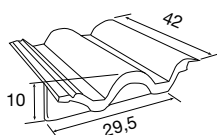

SUPERVAL

DISP. REF.	COLORES	€/ud.
BP 1006344	Grafito	3,75
BP 1022114	Mare nostrum	
BP 1006349	Provenza	
BP 1006346	Rojo medievo	
BP 1022118	Terracota