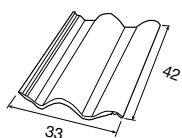

DISP.	REF.	ACCESORIO	€/ud.
BP	7035277	Seguro para niños TEC 430, 439, 730	40,00
BP	7035278	Seguro para niños TEC 735 PVC blanco	40,00

ILUMINACIÓN

TEJAS DE VIDRIO

Arcadia / Gredos

Perfil **ARCADIA**

Perfil **GREDOS**