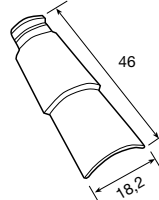

MEDIA TEJA

DISP. REF.	COLORES	€/ud.
S 1021376	Masía	1,20
S 1021377	Rojo	
S 1021378	Rústico	
S 1023869	Valldemosa	

TEJA SOPORTE CHIMENEA