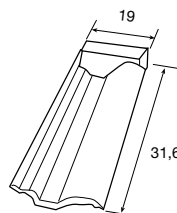

ARCADIA MASA

DISP.	REF.	COLORES	€/ud.
BP	1121960	Gris pizarra	5,80
BP	1121960	Jaca	
BP	1121960	Marrón	
BP	1121960	Mediterráneo	
BP	1121960	Rojo	
BP	1121960	Rojo viejo	

Nota: Esta pieza posee un único código para todos los modelos. Al realizar el pedido, deberá especificar el color y modelo deseados.