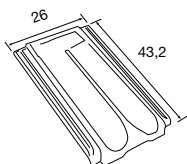

TEJA DOBLE ENSAMBLE

DISP. REF.	COLORES	€/ud.
S 1022325	Rojo	1,20