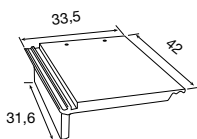

TEJAS REMATE LATERAL IZQUIERDO

PLANA

DISP. REF.	COLORES	€/ud.
BP 1115326	Jaca	4,00
BP 1021651	Rojo viejo	
BP 1006392	Gris pizarra	

GREDOS

DISP. REF.	COLORES	€/ud.
BP 1021642	Arena quemada	4,00
BP 1021645	Avellana	
BP 1021643	Gris pizarra	
BP 1126676	Jaca	
BP 1021644	Marrón	
BP 1021646	Rojo	
BP 1021647	Rojo viejo	