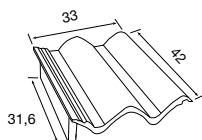

GUADARRAMA

DISP. REF.	COLORES	€/ud.
BP 1021648	Musgo seco	4,00
BP 1021649	Musgo verde