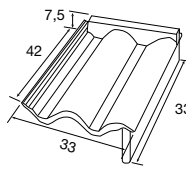

ARCADIA MASA

DISP. REF.	COLORES	€/ud.
BP 1115805	Gris pizarra	5,80
BP 1022216	Marrón	
BP 1113723	Rojo viejo