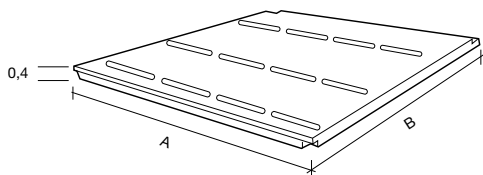

AISLAMIENTO FORJADO-CHAPA

DISP.	REF.	TIPO	€/ud.
BP	7039788	Teja cerámica	6,90
BP	7039789	Teja hormigón	6,90

Tipo	Medidas (m)
T. Cerámica	A: 1,2 x B: 0,81
T. Hormigón	A: 1,2 x B: 0,96