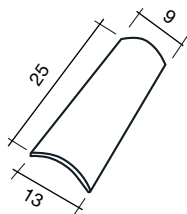

*Nota: Tratamiento hidrofugante opcional: 20 euros/1.000 uds
Consultar disponibilidad.*

teja CURVA ALTEA Decorativa 25

Tejas/m²: 80
Peso unit.: 0,55 kg.

DISP.	REF.	COLORES	€/1.000 uds.
S	1022178	Paja	390,00
S	1022179	Rojo	370,00