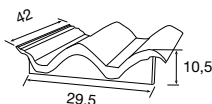

TEIDE

DISP. REF.	COLORES	€/ud.
BP 1022119	Albero	3,75
BP 1022121	Bermellón	
BP 1022122	Bronce	
BP 1022124	Grafito	
BP 1022120	Mare Nostrum	
BP 1022125	Oro	
BP 1127134	Terracota