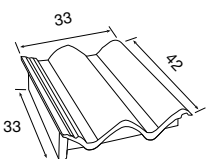

GREDOS

DISP. REF.	COLORES	€/ud.
BP 1022070	Arena quemada	5,80
BP 1022071	Avellana	
BP 1022072	Gris pizarra	
BP 1022088	Jaca	
BP 1022073	Marrón	
BP 1022074	Rojo	
BP 1022075	Rojo viejo	

TEJAS REMATE LATERAL DERECHO