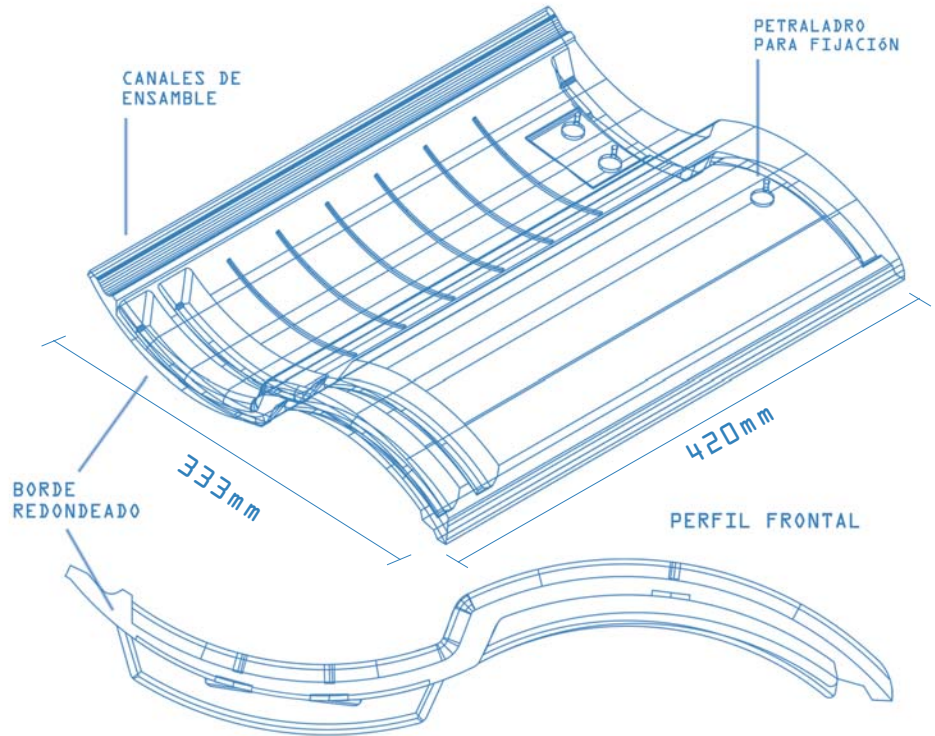

Nota: Otros colores bajo pedido.

normativas

Normativa	Reacción al fuego	Heladicidad	Resistencia a la flexión
UNE EN 490	Clase A1	Más de 25 ciclos hielo-deshielo	2000 N

Todas nuestras tejas superan la normativa vigente.

un nuevo perfil de colores

Perfil de diseño innovador y exclusivo, ofrece una extensa gama de colores, con resistencia y adaptabilidad sin precedentes. La última tecnología, calidad y diseño aplicados al tejado.