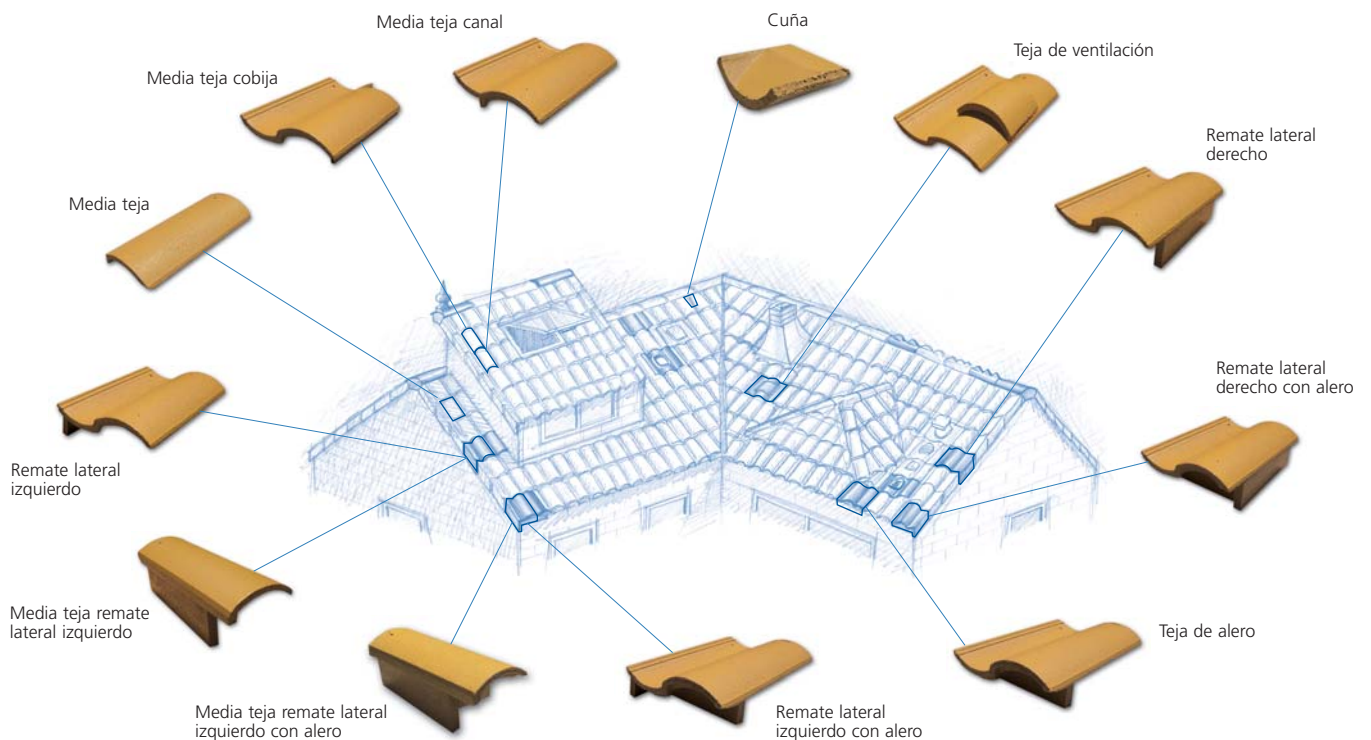

piezas especiales H-Compact