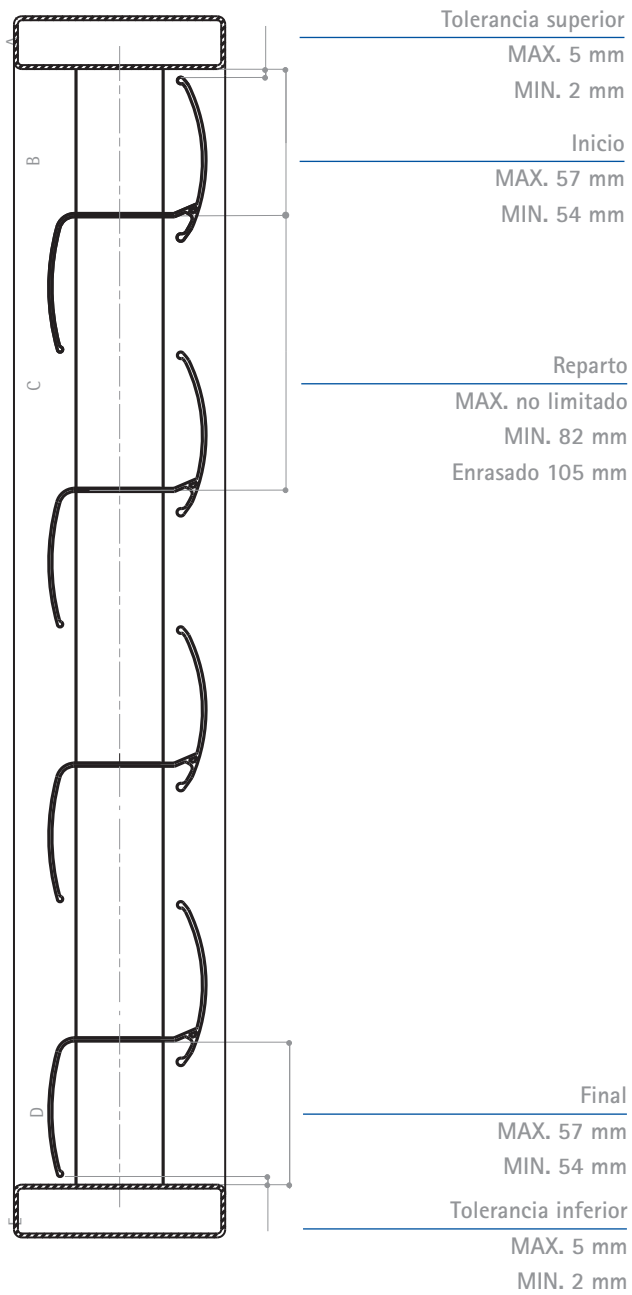

Modelo C PVC Z105 SP

MODELO	MODULACION RECOMENDADA MONTANTES L _{máx} 1/200		CARACTERISTICAS LAMA	
	máx. horizontal	máx. vertical	Material	PVC
C PVC Z105 EP (Parasol)	1200 mm	1200 mm	Ancho	105 mm
C PVC Z105 EQ (Quitavistas)	1200 mm	1200 mm	Grueso	60 mm
			Espesor	12/10 mm
C PVC Z105 SP (Parasol)	1200 mm	1200 mm		
C PVC Z105 SQ (Quitavistas)	1200 mm	1200 mm		