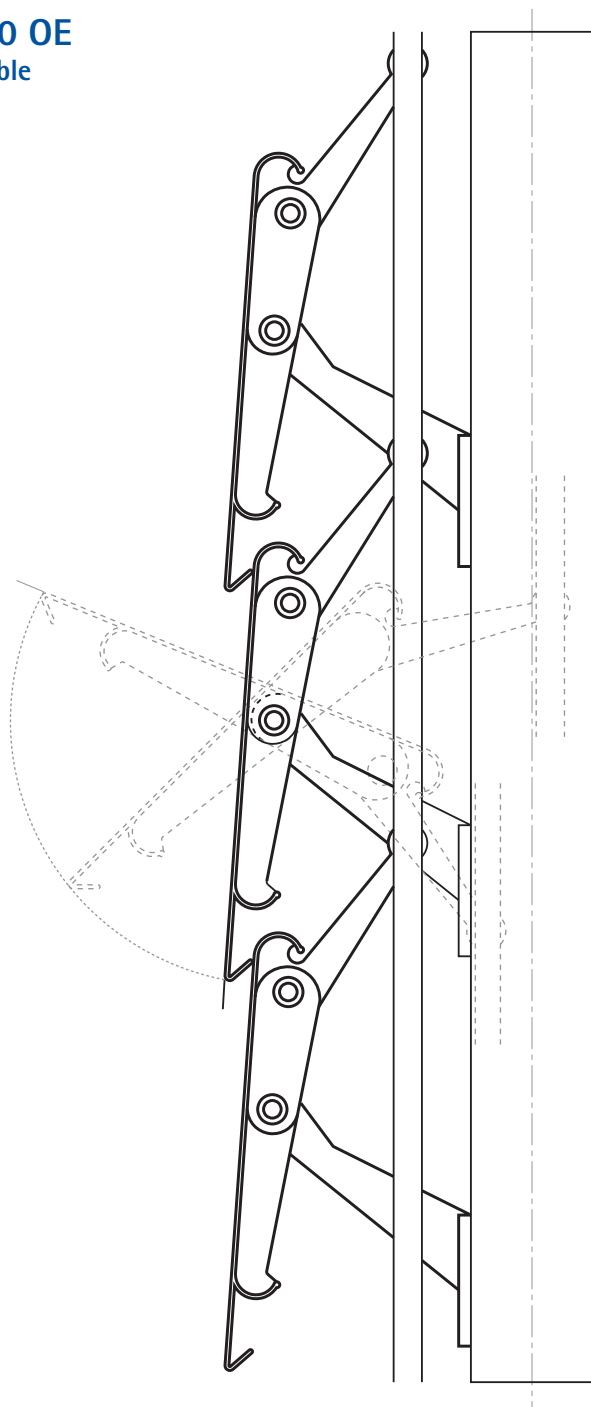

Modelo C ALU C180 OE
 Versión de Lama orientable

MODELO	MODULACION RECOMENDADA MONTANTES L _{máx} 1/200	
	máx. horizontal	máx. vertical
C ALU C180 FE/FT 45 (Parasol)	1200 mm	1200 mm
C ALU C180 FE/FT 60 (Parasol)	1200 mm	1200 mm
C ALU C180 FE/FT 90 (Plana)	1200 mm	1200 mm
C ALU C180 FE/FT 60 (Quitavistas)	1200 mm	1200 mm
C ALU C180 FE/FT 45 (Quitavistas)	1200 mm	1200 mm
C ALU C180 OE/OT (Orientable)	1200 mm	1200 mm