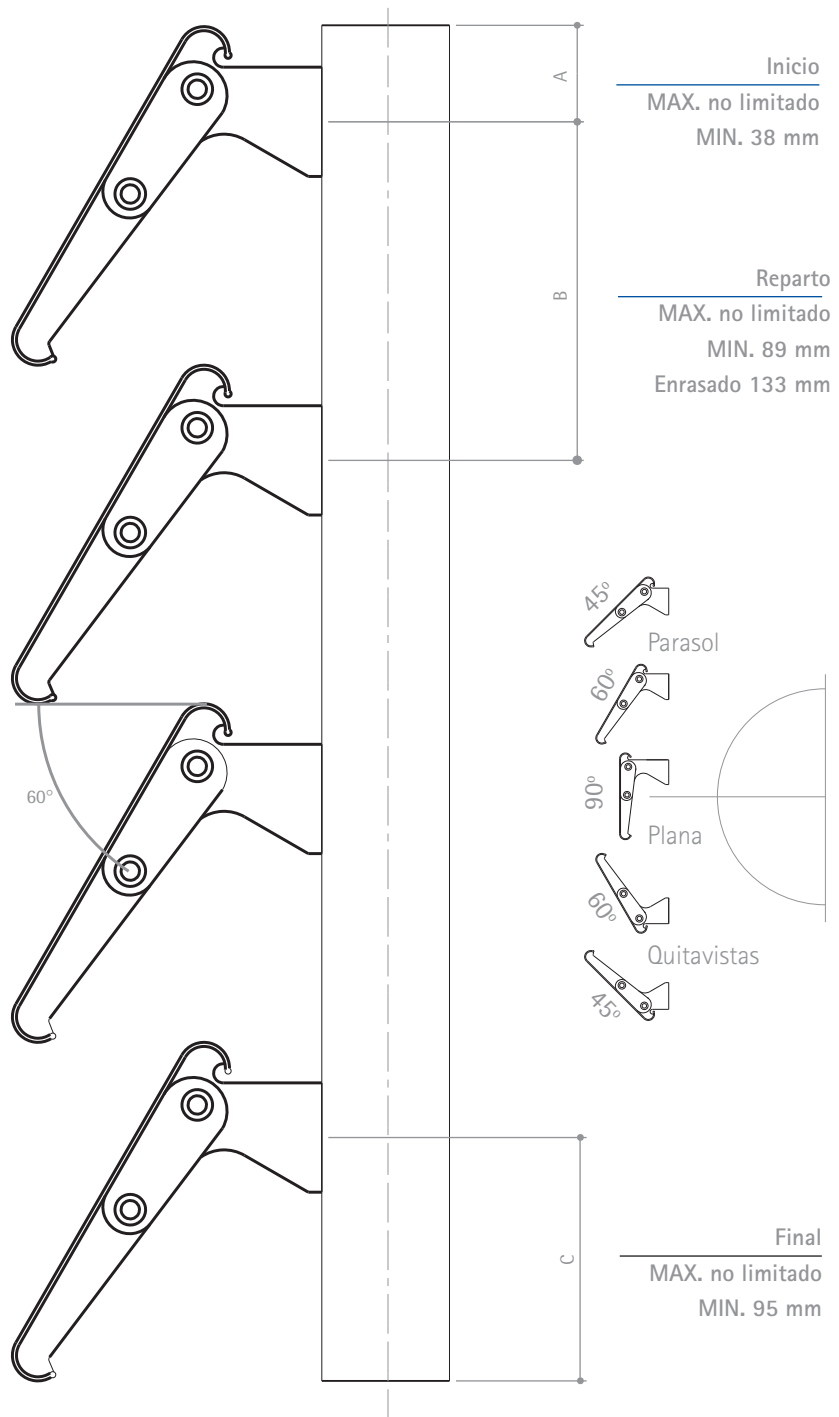

Modelo C ALU C150 FE 60

Versión de Lama fija

MODELO

MODULACION RECOMENDADA MONTANTES L_{máx} 1/200

Sujetas a condiciones ambientales. Ver Guía Técnica

	máx. horizontal	máx. vertical
C ALU C150 FE/FT 45 (Parasol)	1200 mm	1200 mm
C ALU C150 FE/FT 60 (Parasol)	1200 mm	1200 mm
C ALU C150 FE/FT 90 (Plana)	1200 mm	1200 mm
C ALU C150 FE/FT 60 (Quitavistas)	1200 mm	1200 mm
C ALU C150 FE/FT 45 (Quitavistas)	1200 mm	1200 mm
C ALU C150 OE/OT (Orientable)	1200 mm	1200 mm

CARACTERISTICAS LAMA

Material aluminio Ancho 100/150/180 mm Grueso 15/20/20 mm Espesor 16/10 mm