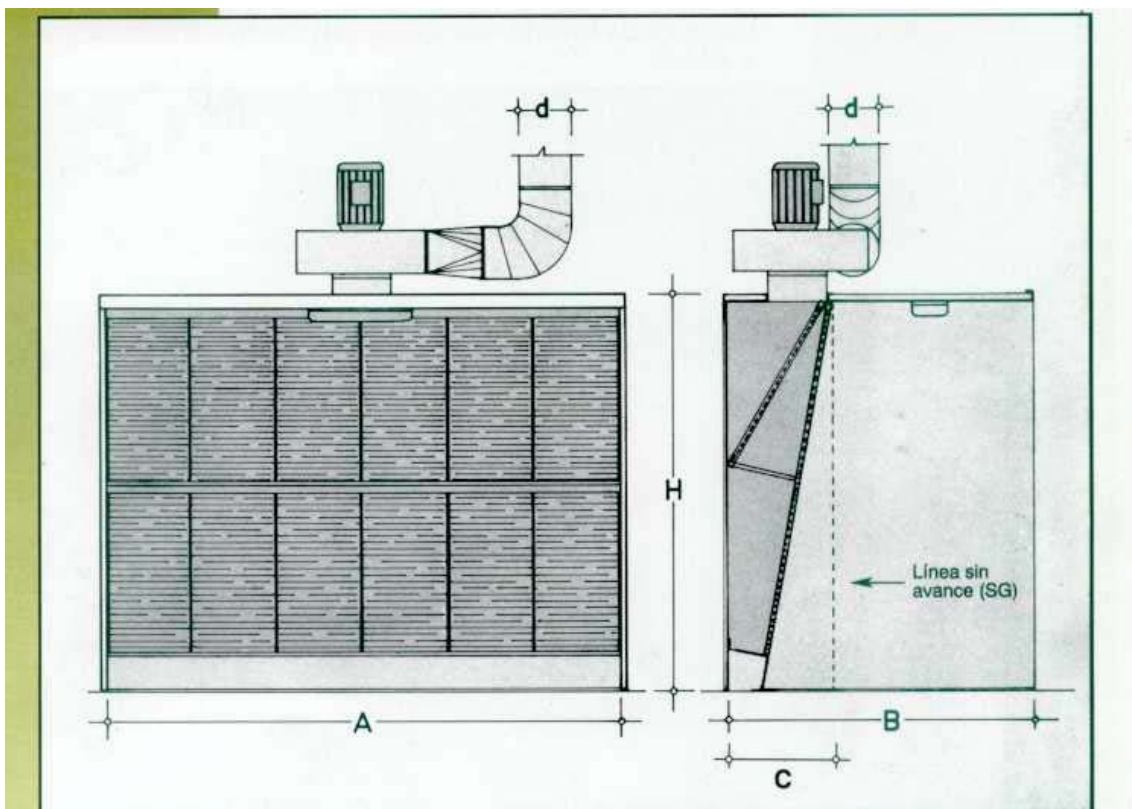

## CABINA PARA PINTURA CON FILTRAJE EN SECO

### CARACTERISTICAS TECNICAS

TIPO	DIMENSIONES					ASPIRACION		P.V.P.
	A	B	C	H	d	N.º	CV	
<b>SG-3</b>	3000	-	900	2300	300	1	3	
<b>SG-4</b>	4000	-	900	2300	300	2	3 c/u	
<b>SG-5</b>	5000	-	900	2300	300	2	3 c/u	
<b>SGV-3</b>	3000	1800	-	2300	300	1	3	
<b>SGV-4</b>	4000	1800	-	2300	300	2	3 c/u	
<b>SGV-5</b>	5000	1800	-	2300	300	2	3 c/u	