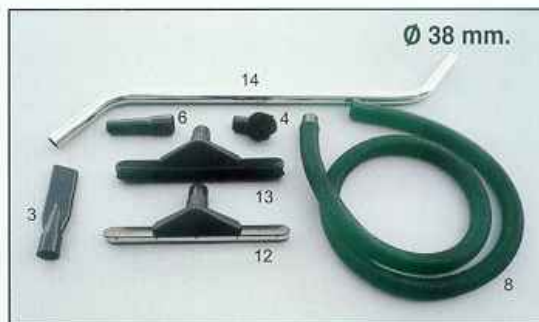

\* incluidos accesorios

**ACCESORIOS ASPIRADORES MONOFASICOS**

**ACCESORIOS**

- |        |                        |        |                     |
|--------|------------------------|--------|---------------------|
| AS-4   | Cepillo redondo        | AS-619 | Tubo cromado 50 cm. |
| AS-612 | Manguera c/racors 2 m. | AS-620 | Curva cromada       |
| AS-616 | Boquilla tapicerías    |        |                     |
| AS-617 | Boquilla plana         |        |                     |
| AS-618 | Boquilla doble uso     |        |                     |

- |       |                          |       |                |
|-------|--------------------------|-------|----------------|
| AS-3  | Boquilla plana           | AS-13 | Boquilla polvo |
| AS-4  | Cepillo redondo          | AS-14 | Doble curva    |
| AS-6  | Reducción                |       |                |
| AS-8  | Manguera c/racors 2,5 m. |       |                |
| AS-12 | Boquilla líquidos        |       |                |

- |        |                        |          |                     |
|--------|------------------------|----------|---------------------|
| AS-503 | Boquilla plana         | AS-513/1 | Recambio para polvo |
| AS-504 | Cepillo redondo        | AS-513/2 | Recambio para agua  |
| AS-506 | Reducción              | AS-514   | Tubo cromado 50 cm. |
| AS-512 | Manguera c/racors 3 m. | AS-520   | Curva cromada       |
| AS-513 | Boquilla para suelo    |          |                     |

- |       |                                 |
|-------|---------------------------------|
| AS-7  | Manguera conexión               |
| AS-42 | Boquilla suelo altura regulable |
| AS-43 | Soporte con tornillos           |