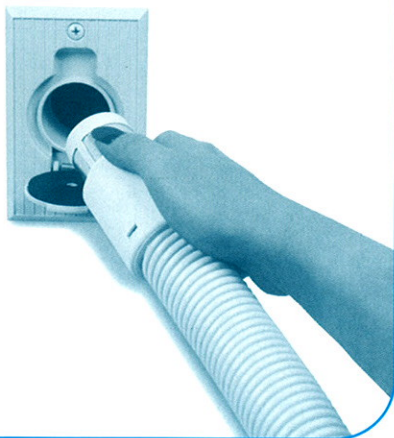

Enchufa,
aspira,
respira...