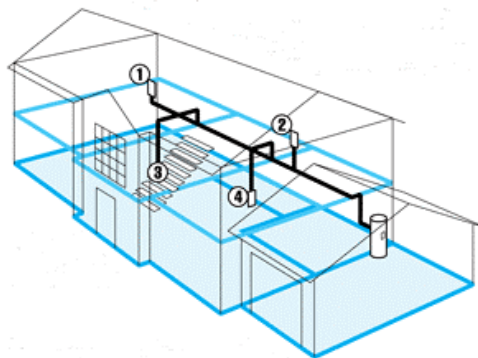

VAC-PAN® II**doble boca**

Combina el sistema clásico VacPan, ideal para la cocina como recogedor de la suciedad barrida sin necesidad de agacharse con una boca para poder conectar una manguera.

Disponible en varias versiones:

- Para montaje en la pared
- Para montaje en un escritorio

Colores: Blanco, Beige

**Sistemas de aspiración centrales Beam
Comodidad de limpieza para toda la casa...
y mayor calidad del aire interior.**

A diferencia de las aspiradoras móviles que pueden soltar pequeñas partículas de polvo a través de su filtro, el sistema de aspiración central Beam elimina el 100% del polvo, suciedad, ácaros, polen y otros alérgenos aspirándolos y conduciéndolos a un recipiente central localizado lejos de las zonas habitadas mediante una red de tuberías - ¡contribuyendo así a mejorar la calidad del aire hasta un 52%!