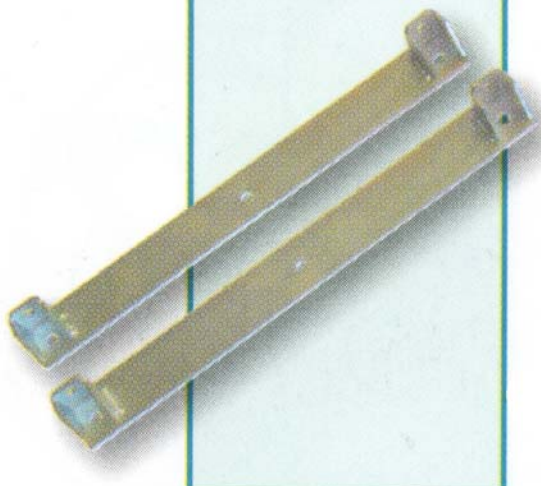

BEAM
CENTRAL VACUUM SYSTEMS

Aspiración Centralizada
para la vivienda

industrias

FAPP S/A

P.I. Bufalvent - Narcís Monturiol, 24 - A.C. 234 - Tel 93 873 77 40* - Fax 93 873 79 63
e-mail: fappsa@fappsa.com - www.fappsa.com
08240 MANRESA (Barcelona) - España

 Electrolux

DISPOSITIVO AUTOLIMPIEZA FILTRO Y SOPORTE PARA MONTAJE EN PARED PARA SUPERCOMPAC 2,2 – TURBO 4,5i

Dispositivo
autolimpieza filtro
cod. IS91

Soporte para
montaje en pared
cod. IS90

 **Electrolux**