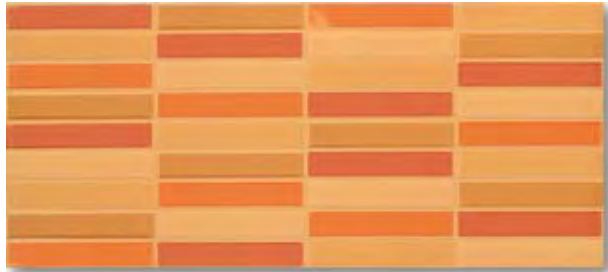

REVESTIMIENTO · WALL TILES  
20X45 CM 8"X18"

MIRÓ NARANJA  
20 X 45

B13

MIRÓ MOKA  
20 X 45

B13

LISO BLANCO  
20 X 45

B21

REVESTIMIENTO · WALL TILES  
20X45 CM 8"X18"