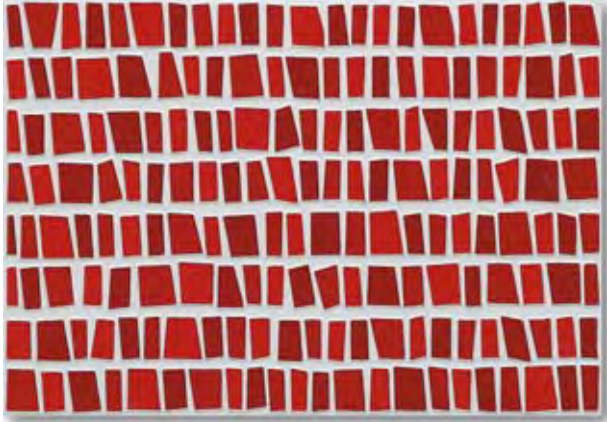

MOSAIC

31,6x45
12"x18"

MEDIDA	PIEZAS/CAJA	M²/CAJA	KILOS/CAJA	CAJAS/PALET	M²/PALET	KILOS/PALET	CAJAS/EUROPALET	M²/EUROPALET	KILOS/EUROPALET
31,6 X 45 / 13" X 18"	10	1,42	24,5	48	68,16	1188	42	59,64	1052
33,3 X 33,3 / 13" X 13"	9	1 apx	18,5	72	72 apx	1330	50	50 apx	925

MOSAIC ROJO
31,6 X 45

B15