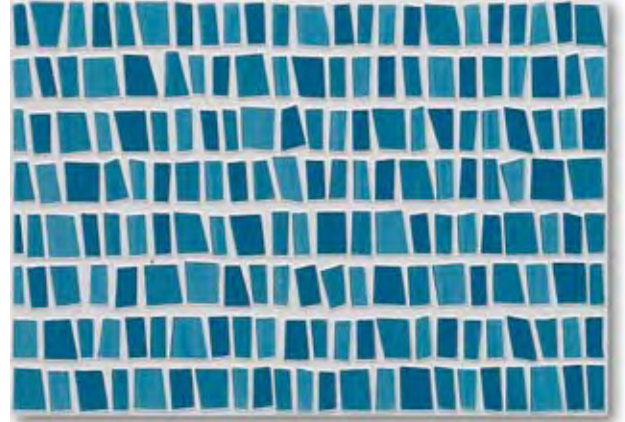

MOSAIC ROJO  
31,6 X 45

B15

MOSAIC AZUL  
31,6 X 45

B15

MOSAIC DECO ROJO  
31,6 X 45

B11

MOSAIC DECO AZUL  
31,6 X 45

B11