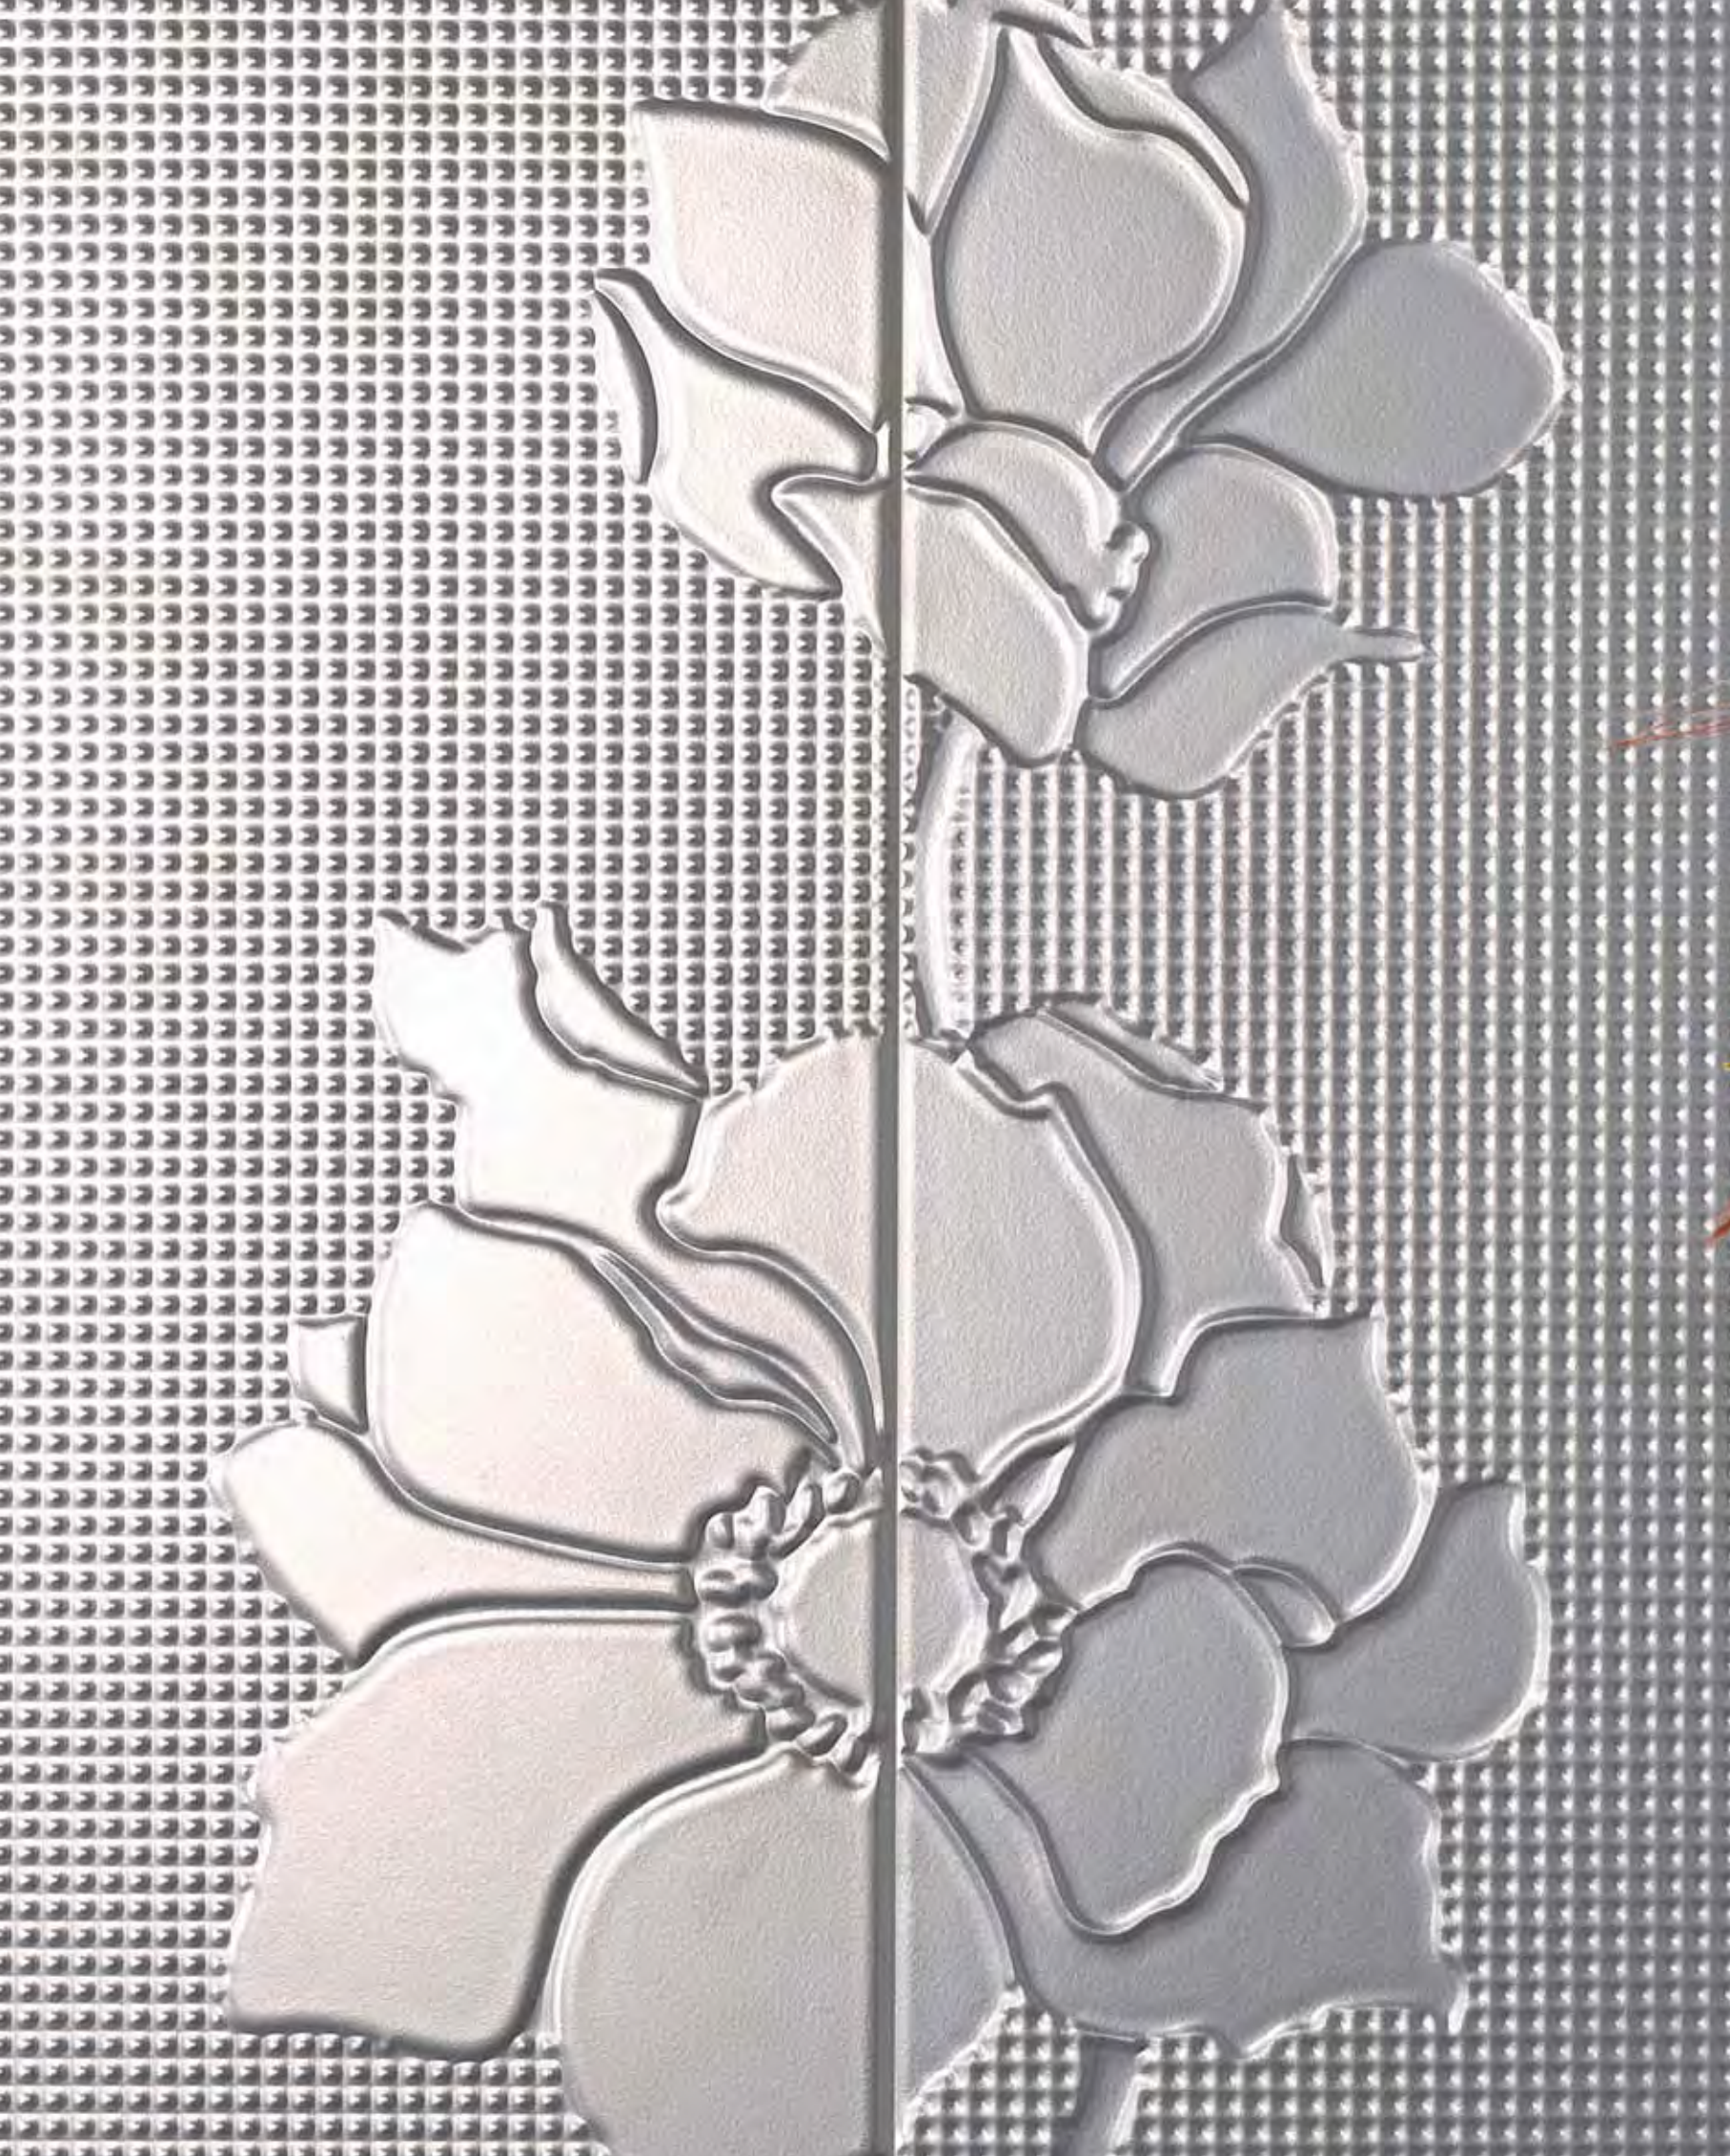

 **GLASS**  
Cerámica S.L.

TEL.: +34 964 38 19 00. FAX: +34 964 38 17 17. APTDO CORREOS, 63. 12121 LA FOYA. ALCORA (CASTELLÓN-ESPAÑA)  
OFICINAS/EXPOSICIÓN: CTRA. VILLARREAL-ONDA. KM. 57,7. 12200 ONDA (CASTELLÓN - ESPAÑA)  
e-mail: [ventas@glassceramica.es](mailto:ventas@glassceramica.es) <http://www.glassceramica.es>