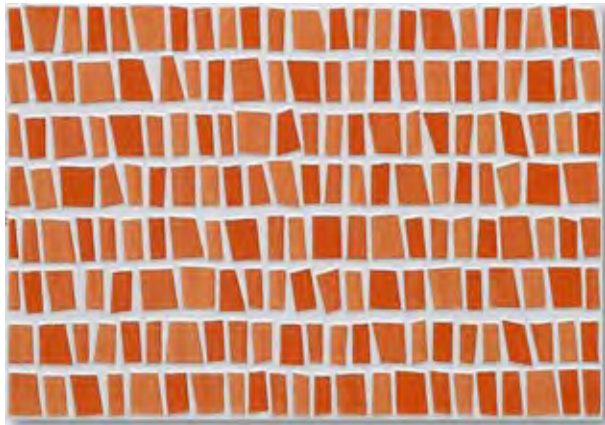

MOSAIC NARANJA
31,6 X 45

B15