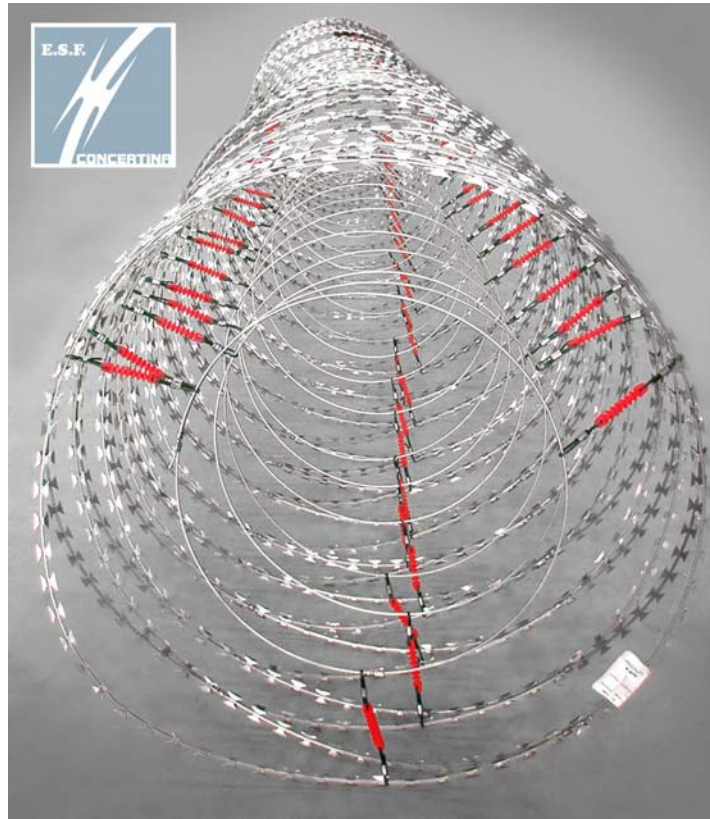

ELECTRIC BLADES

El sistema de seguridad perimetral más efectivo hasta el momento, que reúne la eficacia de la **Concertina®** (Cinta de cuchillas en forma de espiral), con la electrificación del perímetro.

Ambas estrategias de protección, altamente fiables por separado, unidas para llegar al **Máximo Nivel De Protección**.

Especificaciones:

- Diámetros: 730mm, 980mm y 1.250mm.
- Distancia de cobertura: 11M, 13M, 15M respectivamente. (máximo aconsejado)
- Aisladores resisten hasta 30.000 Voltios, ignífugos y resistentes al Sol.
- Adaptable 100% a energizadores sencillos y con detección de cortocircuito.