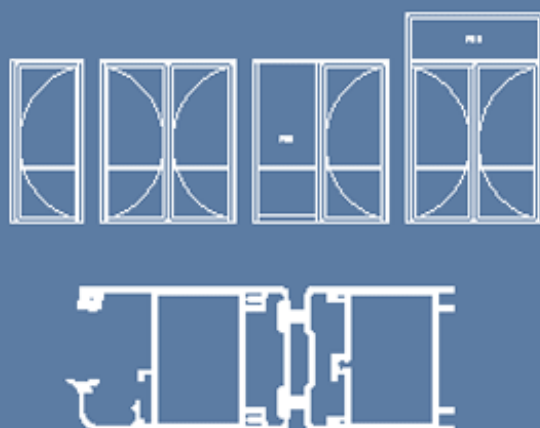

KLmacro 52

- Serie con canal de puerta.
- Sección de marcos y hojas de 50 mm.
- Puertas apertura interior y exterior.
- Aperturas vaivén
- Marco especial para incorporar al sistema KLmetal 50
- Posibilidad de travesaño reforzado.
- Hoja perimetral con remate inferior.
- Zócalo inferior e intermedio.
- Dos posibilidades de abisagrado:
 - En el interior del canal.
 - De plastón.
- Tapa inversora de poliamida.
- Número reducido de accesorios y mecanizados.
- Grandes aperturas y diversidad de modulaciones
- Solución de obra común a todas las series KLmacro.

ESPECIFICACIONES TÉCNICAS

APERTURA INTERIOR

APERTURA EXTERIOR

APERTURA VAIVEN

KLmacro 52 en metal50