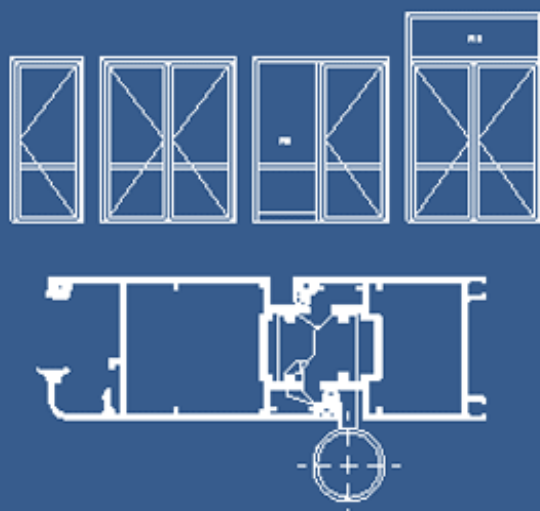

KLmacro 52

- Serie con canal de puerta.
- Sección de marcos y hojas de 50 mm.
- Puertas apertura interior y exterior.
- Aperturas vaivén
- Marco especial para incorporar al sistema KLmetal 50
- Posibilidad de travesaño reforzado.
- Hoja perimetral con remate inferior.
- Zócalo inferior e intermedio.
- Dos posibilidades de abisagrado:
 - En el interior del canal.
 - De plastón.
- Tapa inversora de poliamida.
- Número reducido de accesorios y mecanizados.
- Grandes aperturas y diversidad de modulaciones
- Solución de obra común a todas las series KLmacro.

ESPECIFICACIONES TÉCNICAS

APERTURA INTERIOR

APERTURA EXTERIOR

APERTURA VAIVEN

KLmacro 52 en metal50