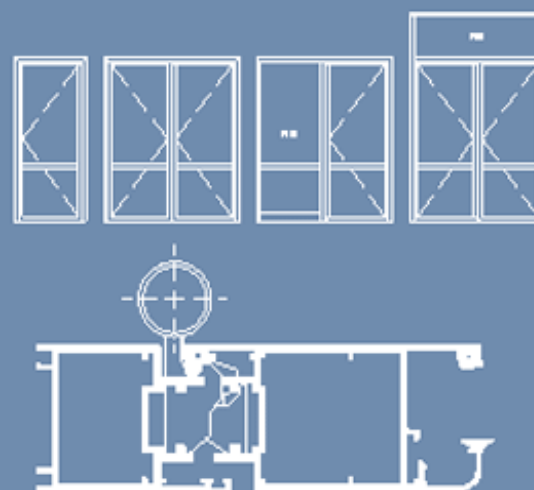

KLmacro 52

- Serie con canal de puerta.
- Sección de marcos y hojas de 50 mm.
- Puertas apertura interior y exterior.
- Aperturas vaivén
- Marco especial para incorporar al sistema KLmetal 50
- Posibilidad de travesaño reforzado.
- Hoja perimetral con remate inferior.
- Zócalo inferior e intermedio.
- Dos posibilidades de abisagrado:
 - En el interior del canal.
 - De plastón.
- Tapa inversora de poliamida.
- Número reducido de accesorios y mecanizados.
- Grandes aperturas y diversidad de modulaciones
- Solución de obra común a todas las series KLmacro.

ESPECIFICACIONES TÉCNICAS

APERTURA INTERIOR

APERTURA EXTERIOR

APERTURA VAIVEN

KLmacro 52 en metal50