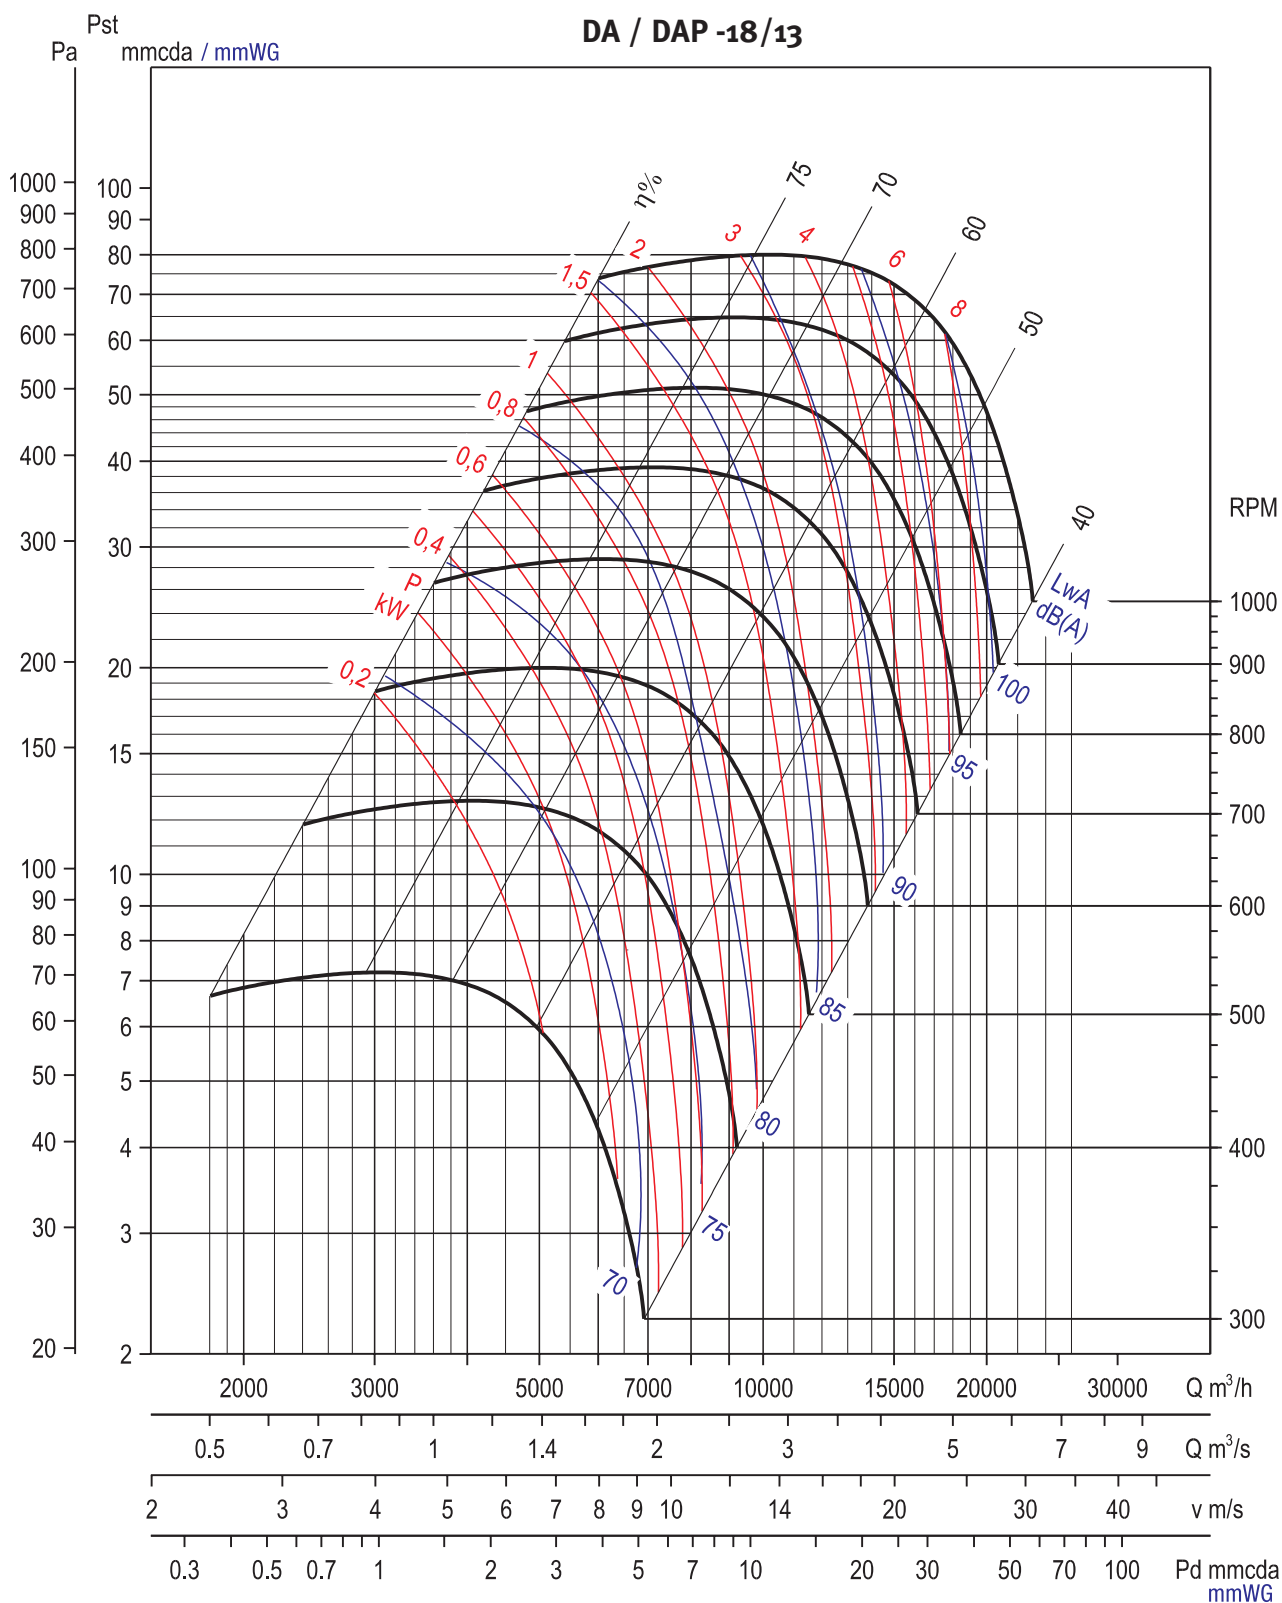

DA/DAP

CURVAS CARACTERISTICAS / PERFORMANCE DRAWING

Hz	63	125	250	500	1000	2000	4000	8000
ΔdB	27	18	15	6.8	4.1	5.8	11	19