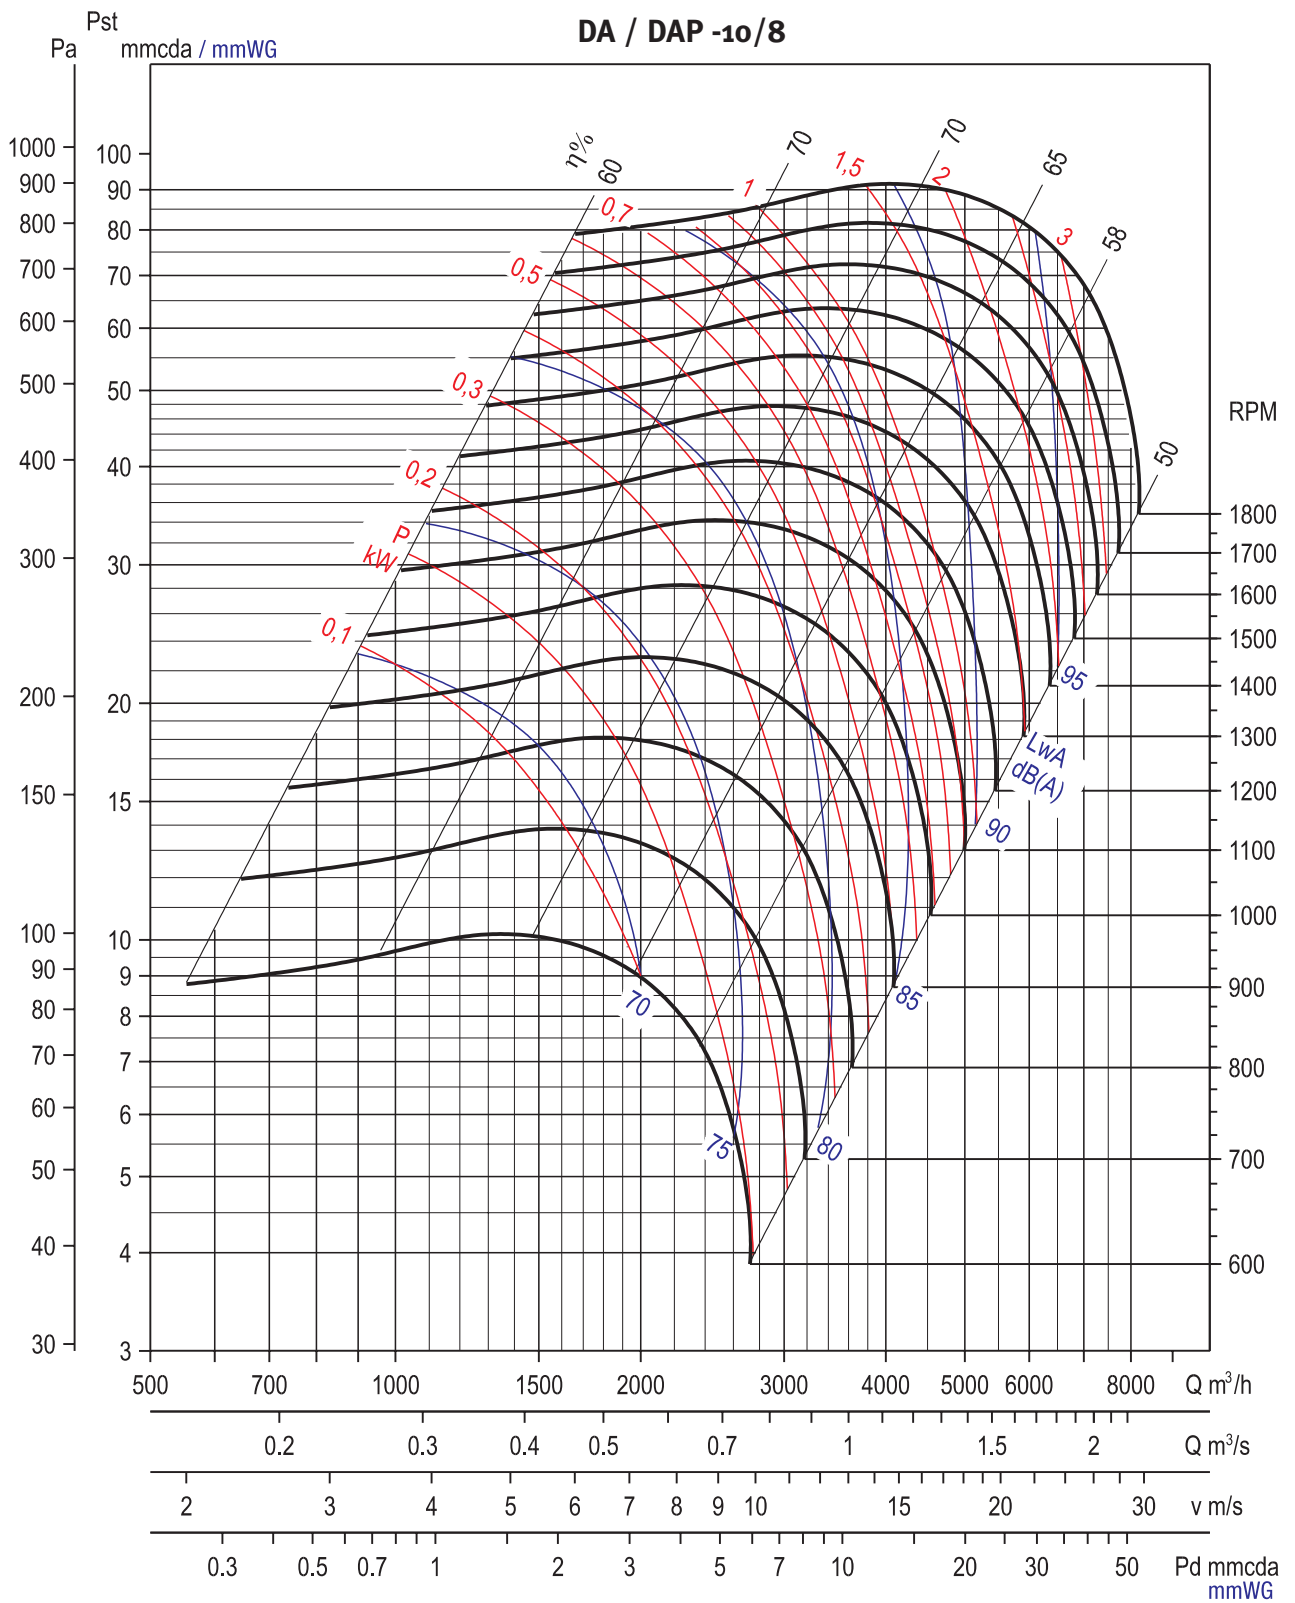

# DA/DAP

CURVAS CARACTERISTICAS / PERFORMANCE DRAWING

Hz	63	125	250	500	1000	2000	4000	8000
ΔdB	30	22	14	10	4	5.8	8	15