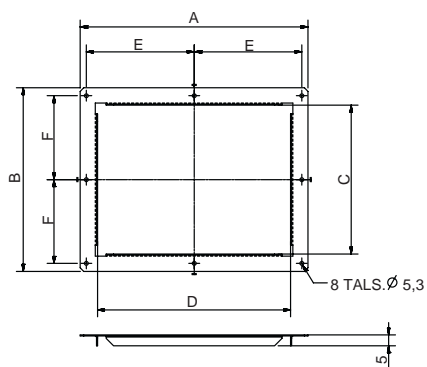

Accesorios

Accessories

Bridas

Coupling flanges

Tipo/Type	A	B	C	D	E	F
7/7	272	253	205	224	126,5	115,5
7/9	314	253	205	266	148,5	115,5
9/7	272	302	254	224	126,5	140
9/9	340	302	254	292	160	140
10/8	314	339	283	258	146,5	158
10/10	380,5	339	283	324,5	179,5	158
12/9	362	394,5	334,5	302,8	170,5	187
12/12	447	394,5	334,5	387,8	213	187

Pies soporte

Base mounting

Descripción	A	B	C	D	E	F	G	H	I	J	K	L	M	N
Pie 7/	254	47	26	227	15	12	16	11	195	15	10,5	10,5	12	-
Pie 9/	320	89,2	26	294,5	35,7	13	16	11	-	-	12	13,5	10,5	-
Pie 10/	363	102	26	339	50	12,5	16	10,5	263,5	25,5	12	12	12	-
Pie 12/	434	138	26	407	25,5	12,5	16	10,5	381,5	48	13,5	13,5	12	26
Pie 15/	521	164	26	494	39,5	12,5	16	10,5	-	-	13,5	13,5	12	-
Pie 18/	635	186	26	608	-	12,5	16	10,5	-	-	13,5	13,5	-	-