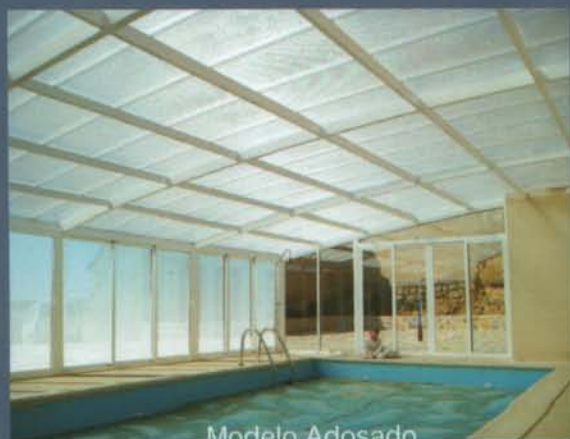

Acabados en distintos colores

Modelo Medio (De 8 m a 12 m de ancho)

- Cubiertas fabricadas en aluminio termolacado en distintos acabados incluso imitación a madera
- Apertura de hasta el 50% del perímetro mediante puertas correderas
- Acristalamiento con vidrio de cámara
- Adaptables a cualquier tipo de espacio
- Materiales de primera calidad
- Instalación de forma rápida y limpia
- Mantenga la temperatura del agua por encima de la temperatura exterior
- Evite accidentes innecesarios gracias al sistema de cierre
- Ahorre tiempo y dinero en su mantenimiento ya que evita que se ensucie el agua
- Fabricación a medida de sus necesidades
- Contamos con personal especializado para su instalación
- Posibilidad de climatizarla mediante placas solares
- Por su diseño, la superficie cubierta es habitable hasta los límites de la piscina
- Pídanos presupuesto sin compromiso