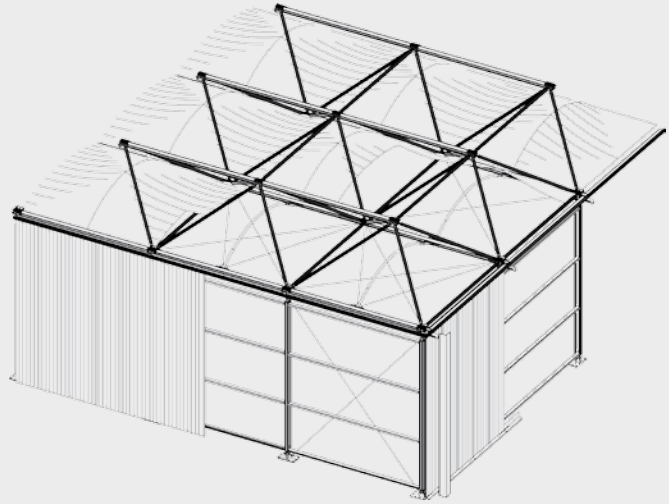

Walter SAS y el respeto del entorno.

Hoy en día, el respeto al entorno es una prioridad absoluta. Por eso Walter, de acuerdo con las normas europeas, enfoca una política de desarrollo duradero. El pabellón, al final de su uso, se desmonta para reciclarlo o reutilizarlo (Proceso «Texyloop» para las lonas).

Delegación de Walter en España
Calle Buenavista, 20 / C. de Santo Domingo
28120 Ciudad de Santo Domingo / Algete España
Tel: 91 622 1882
Mov: 609 28 1111
email: arnaudblouin@telefonica.net

Fotos, textos, dibujos técnicos no contractuales.
Walter S.A.S. puede modificar, mejorar o suprimir en cualquier momento todos o parte de los productos presentados en este folleto.