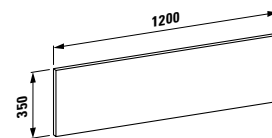

Espejo 1200 x 350, aluminio.
4.4030.3.080.007.1