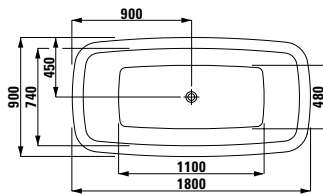

bñ_01

2.3180.0.000.000.1 Bañera con faldón perimetral