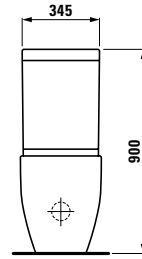

08

Lavabo de sobre encimera 900 x 420 mm

Referencia	Orificio para grifería	Orificio de rebosadero
8.1680.1.000.112.1	NO	NO

reddot design award
winner 2007

PALOMBA COLLECTION

t_00

- 8.2480.6.000.231.1 Taza para tanque bajo salida dual
- 8.2880.3.000.291.1 Tanque con doble pulsador
- 8.9180.1.300.000.1 Asiento y tapa de caída amortiguada

t_01

- 8.2080.1.000.000.1 Taza suspendida
- 8.9180.1.300.000.1 Asiento y tapa de caída amortiguada

t_02

- 8.2380.6.000.000.1 Taza para tanque empotrable o fluxor, salida dual
- 8.9180.1.300.000.1 Asiento y tapa de caída amortiguada