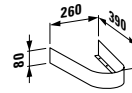

Encimera con 2 orificios para lavabo.

4.2102.2.080.525.1	1200 mm
4.2102.3.080.525.1	1600 mm
4.2102.4.080.525.1	2000 mm

Toallero 380, cromado.

4.9320.6.080.004.1

Toallero 600, cromado.

4.9320.8.080.004.1

Embelecedor cromado.