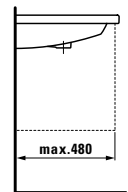

PALOMBA COLLECTION

01

Referencias	Orificio para grifería	Orificio de rebosadero
8.1480.8.000.104.1	1	Sí
8.1480.8.000.109.1	NO	Sí
8.1480.8.000.111.1	1	NO
8.1480.8.000.112.1	NO	NO

02

Referencias	Orificio para grifería	Orificio de rebosadero
8.1480.4.000.104.1	1	Sí
8.1480.4.000.109.1	NO	Sí
8.1480.4.000.111.1	1	NO
8.1480.4.000.112.1	NO	NO