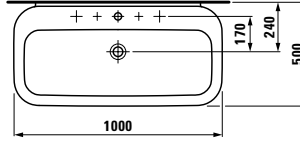

Lavabo de encimera 510 x 510 mm

Referencia	Orificio para grifería	Orificio de rebosadero
8.1280.2.000.111.1	1	NO

PALOMBA COLLECTION

05

Lavabo 1000 x 500 mm

Referencias	Orificio(s) para grifería	Orificio de rebosadero
8.1080.6.000.104.1	1 (centrado)	Sí
8.1080.6.000.107.1	2 (1 izq. + 1 der.)	Sí
8.1080.6.000.111.1	1 (centrado)	NO
8.1080.6.000.115.1	2 (1 izq. + 1 der.)	NO