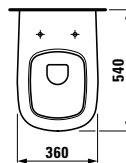

t_01

- 8.2080.1.000.000.1 Taza suspendida
- 8.9180.1.300.000.1 Asiento y tapa de caída amortiguada

t_02

- 8.2380.6.000.000.1 Taza para tanque empotrable o fluxor, salida dual
- 8.9180.1.300.000.1 Asiento y tapa de caída amortiguada