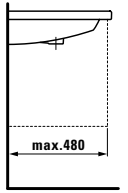

Lavabo de encimera 510 x 510 mm

Referencia	Orificio para grifería	Orificio de rebosadero
8.1280.2.000.111.1	1	NO

PALOMBA COLLECTION

05

Lavabo 1000 x 500 mm

Referencias	Orificio(s) para grifería	Orificio de rebosadero
8.1080.6.000.104.1	1 (centrado)	Sí
8.1080.6.000.107.1	2 (1 izq. + 1 der.)	Sí
8.1080.6.000.111.1	1 (centrado)	NO
8.1080.6.000.115.1	2 (1 izq. + 1 der.)	NO