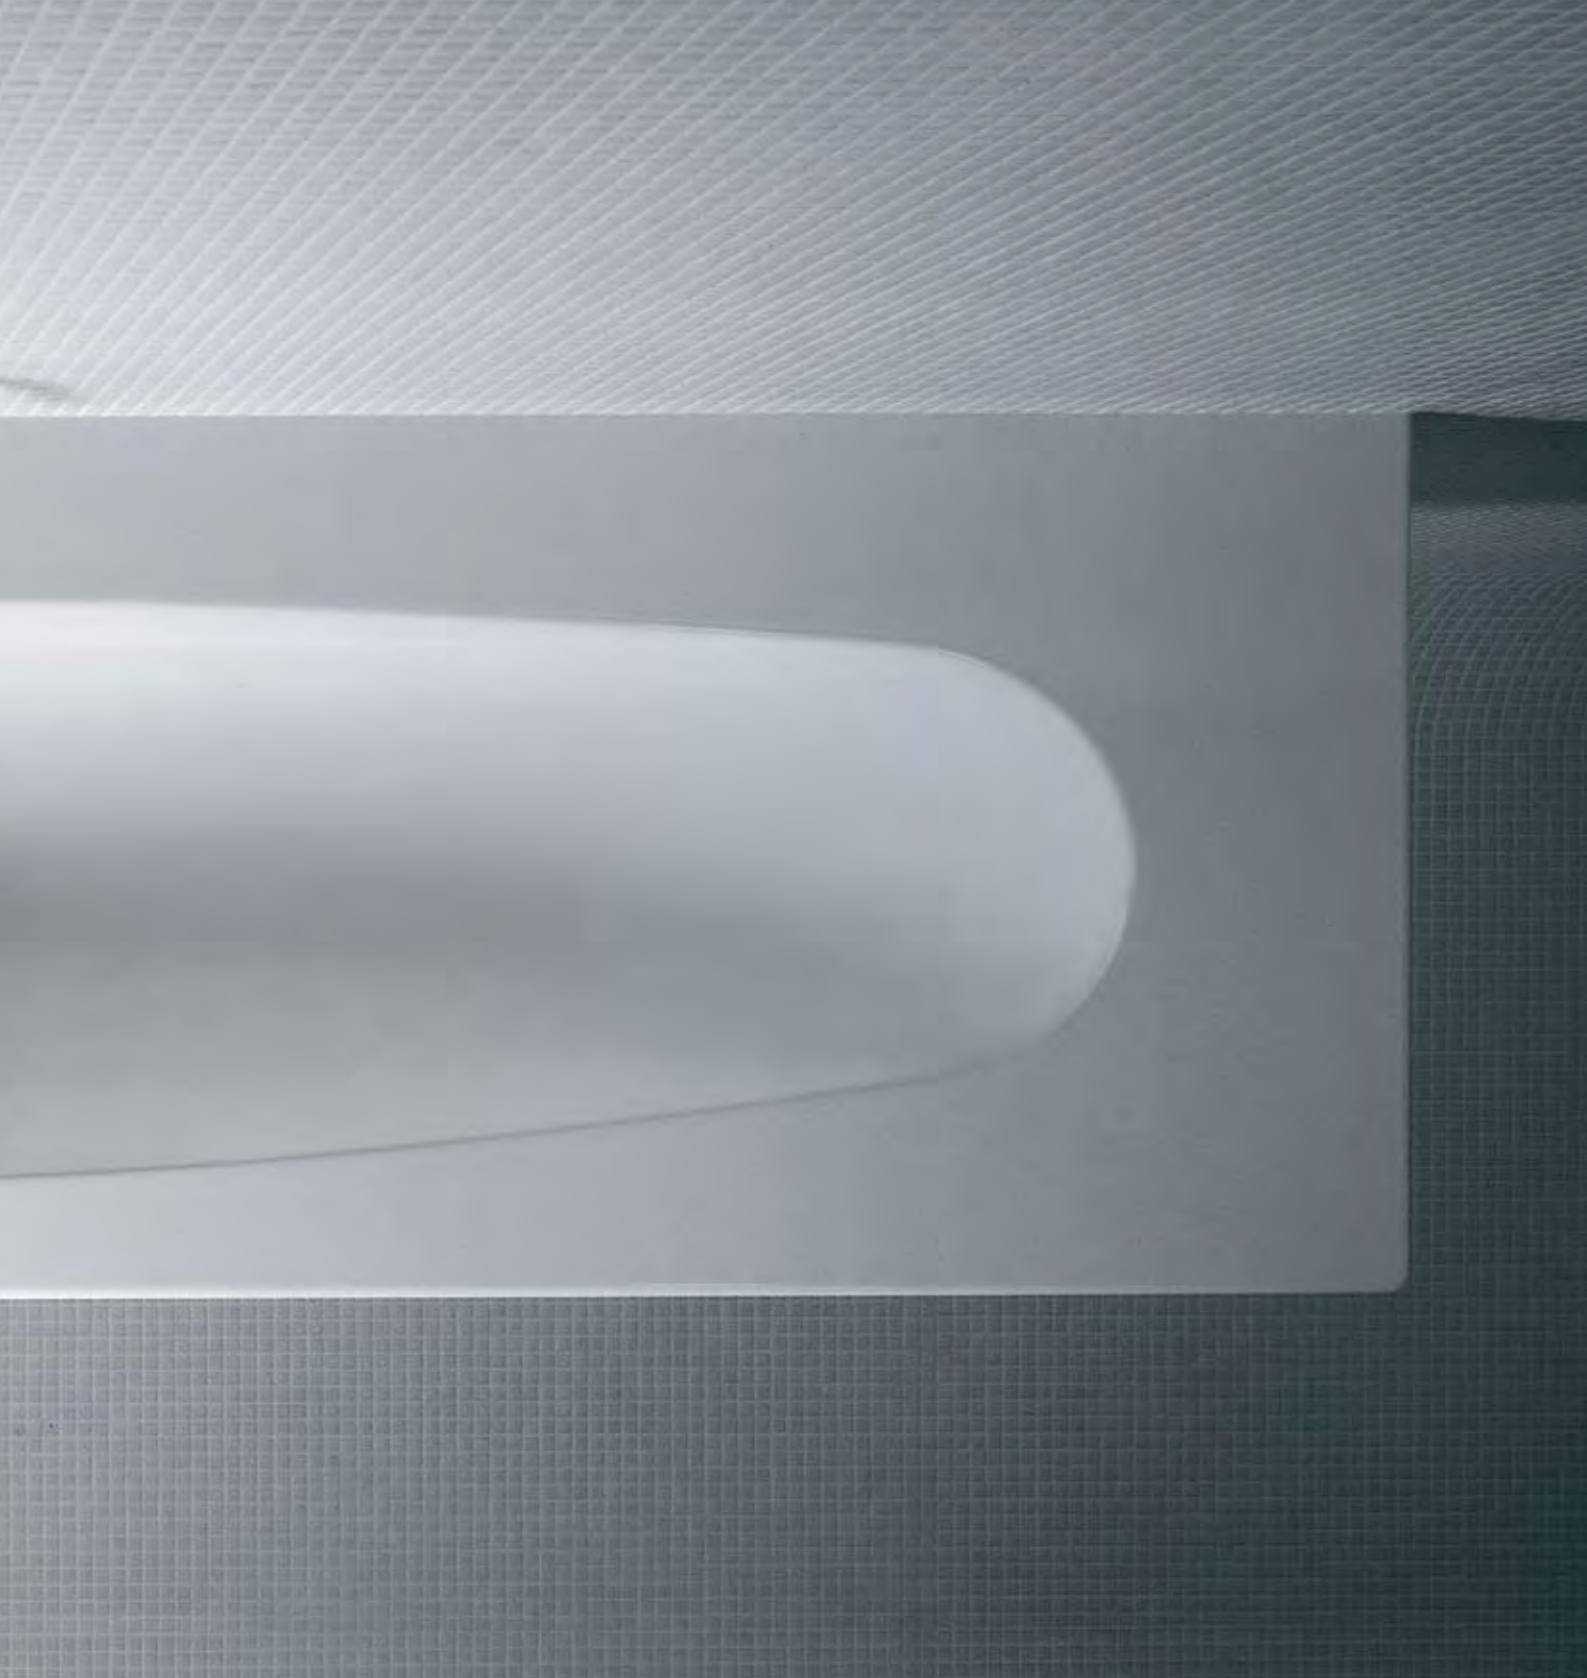

/ORGÁNICO

Lavabo 01/ PALOMBA COLLECTION. El sueño del diseñador de proyectar un gran lavabo se convierte en realidad. La porcelana como un paisaje. Todo un desafío.