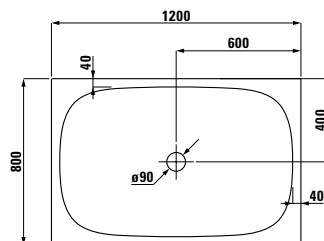

2.1080.2.000.000.1 Plato de ducha acrílico 1200 x 800 mm
Extraplano h= 65 mm

PALOMBA COLLECTION

Base mueble para lavabo.
Bisagras a la izquierda:
4.2020.1.080.525.1

Bisagras a la derecha:
4.2020.2.080.525.1