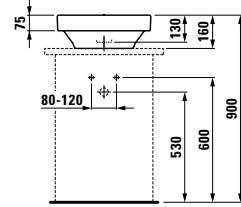

PALOMBA COLLECTION

03

Lavabo de sobre encimera 450 x 450 mm

Referencia	Orificio para grifería	Orificio de rebosadero
8.1180.1.000.112.1	NO	NO