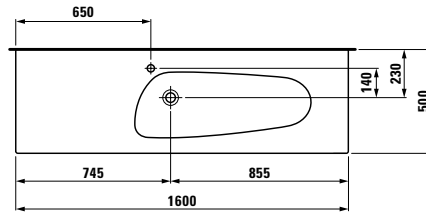

Referencias	Orificio para grifería	Orificio de rebosadero
8.1480.8.000.104.1	1	Sí
8.1480.8.000.109.1	NO	Sí
8.1480.8.000.111.1	1	NO
8.1480.8.000.112.1	NO	NO