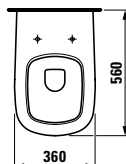

t_01

- 8.2080.1.000.000.1 Taza suspendida
- 8.9180.1.300.000.1 Asiento y tapa de caída amortiguada

t_02

- 8.2380.6.000.000.1 Taza para tanque empotrable o fluxor, salida dual
- 8.9180.1.300.000.1 Asiento y tapa de caída amortiguada