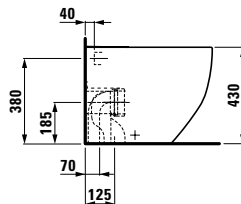

t_01

- 8.2080.1.000.000.1 Taza suspendida
- 8.9180.1.300.000.1 Asiento y tapa de caída amortiguada

t_02

- 8.2380.6.000.000.1 Taza para tanque empotrable o fluxor, salida dual
- 8.9180.1.300.000.1 Asiento y tapa de caída amortiguada