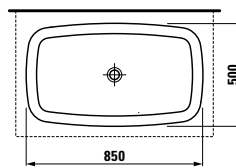

PALOMBA COLLECTION

07

Lavabo de sobre encimera 850 x 500 mm

Referencia	Orificio para grifería	Orificio de rebosadero
8.1580.1.000.112.1	NO	NO

Lavabo de encimera 850 x 500 mm

Referencia	Orificio para grifería	Orificio de rebosadero
8.1580.2.000.112.1	NO	NO