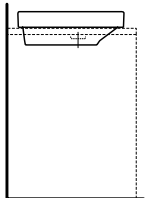

Referencia	Orificio para grifería	Orificio de rebosadero
8.1280.2.000.111.1	1	NO