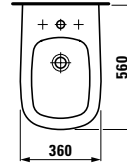

PALOMBA COLLECTION

b_00

8.3280.1.000.304.1 Bidé con 1 orificio para grifería