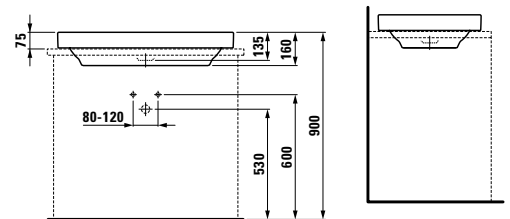

PALOMBA COLLECTION

07

Lavabo de sobre encimera 850 x 500 mm

Referencia	Orificio para grifería	Orificio de rebosadero
8.1580.1.000.112.1	NO	NO

Lavabo de encimera 850 x 500 mm

Referencia	Orificio para grifería	Orificio de rebosadero
8.1580.2.000.112.1	NO	NO

08

Lavabo de sobre encimera 900 x 420 mm

Referencia	Orificio para grifería	Orificio de rebosadero
8.1680.1.000.112.1	NO	NO

reddot design award
winner 2007