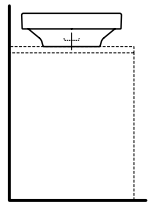

Referencias	Orificio para grifería	Orificio de rebosadero
8.1380.1.000.111.1	1 (centrado)	NO
8.1380.1.000.113.1	1 (izquierda)	NO
8.1380.1.000.114.1	1 (derecha)	NO