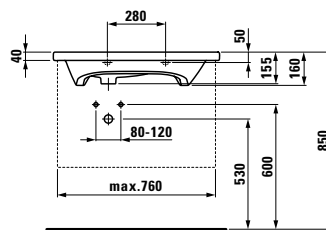

02

Referencias	Orificio para grifería	Orificio de rebosadero
8.1480.4.000.104.1	1	Sí
8.1480.4.000.109.1	NO	Sí
8.1480.4.000.111.1	1	NO
8.1480.4.000.112.1	NO	NO