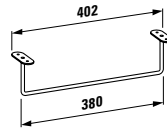

Toallero 380, cromado.

4.9320.6.080.004.1