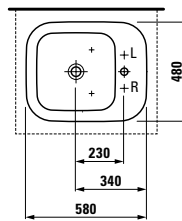

Lavabo de encimera 510 x 510 mm

Referencia	Orificio para grifería	Orificio de rebosadero
8.1280.2.000.111.1	1	NO

PALOMBA COLLECTION

05

Lavabo 1000 x 500 mm

Referencias	Orificio(s) para grifería	Orificio de rebosadero
8.1080.6.000.104.1	1 (centrado)	Sí
8.1080.6.000.107.1	2 (1 izq. + 1 der.)	Sí
8.1080.6.000.111.1	1 (centrado)	NO
8.1080.6.000.115.1	2 (1 izq. + 1 der.)	NO

06

Lavabo asimétrico de sobre encimera 580 x 480 mm

Referencias	Orificio para grifería	Orificio de rebosadero
8.1380.1.000.111.1	1 (centrado)	NO
8.1380.1.000.113.1	1 (izquierda)	NO
8.1380.1.000.114.1	1 (derecha)	NO