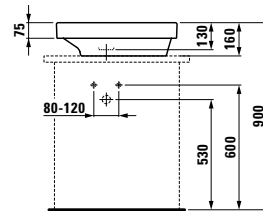

06

Referencias	Orificio para grifería	Orificio de rebosadero
8.1380.1.000.111.1	1 (centrado)	NO
8.1380.1.000.113.1	1 (izquierda)	NO
8.1380.1.000.114.1	1 (derecha)	NO