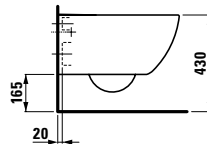

t_01

- 8.2080.1.000.000.1 Taza suspendida
- 8.9180.1.300.000.1 Asiento y tapa de caída amortiguada

t_02

- 8.2380.6.000.000.1 Taza para tanque empotrable o fluxor, salida dual
- 8.9180.1.300.000.1 Asiento y tapa de caída amortiguada