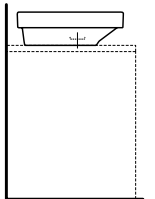

Referencia	Orificio para grifería	Orificio de rebosadero
8.1180.1.000.112.1	NO	NO

reddot design award
winner 2005

DESIGN PLUS

04

Lavabo de sobre encimera 510 x 510 mm

Referencia	Orificio para grifería	Orificio de rebosadero
8.1280.1.000.111.1	1	NO