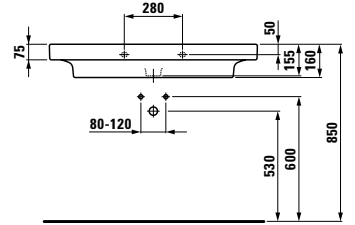

Lavabo de encimera 510 x 510 mm

Referencia	Orificio para grifería	Orificio de rebosadero
8.1280.2.000.111.1	1	NO

PALOMBA COLLECTION

05

Lavabo 1000 x 500 mm

Referencias	Orificio(s) para grifería	Orificio de rebosadero
8.1080.6.000.104.1	1 (centrado)	Sí
8.1080.6.000.107.1	2 (1 izq. + 1 der.)	Sí
8.1080.6.000.111.1	1 (centrado)	NO
8.1080.6.000.115.1	2 (1 izq. + 1 der.)	NO