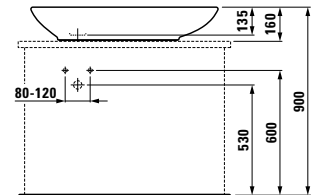

Referencia	Orificio para grifería	Orificio de rebosadero
8.1680.1.000.112.1	NO	NO