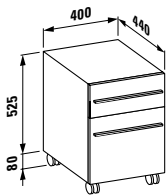

Mueble bajo con 2 cajones
y ruedas.
4.2025.4.080.525.1