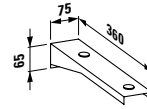

Fijación para encimera.

4.9320.1.080.000.1

Color

525 Ébano Macasar