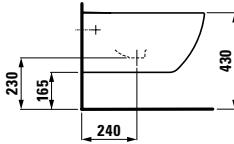

b_01

8.3080.1.000.304.1 Bidé suspendido con 1 orificio para grifería