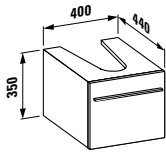

2.1080.2.000.000.1 Plato de ducha acrílico 1200 x 800 mm
Extraplano h= 65 mm

PALOMBA COLLECTION

Base mueble para lavabo.
Bisagras a la izquierda:
4.2020.1.080.525.1

Bisagras a la derecha:
4.2020.2.080.525.1