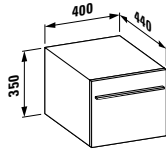

2.1080.2.000.000.1 Plato de ducha acrílico 1200 x 800 mm
Extraplano h= 65 mm

PALOMBA COLLECTION

Base mueble para lavabo.
Bisagras a la izquierda:
4.2020.1.080.525.1

Bisagras a la derecha:
4.2020.2.080.525.1