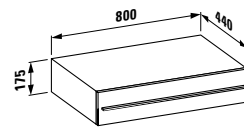

Consola mural de 1 cajón.
4.2023.3.080.525.1