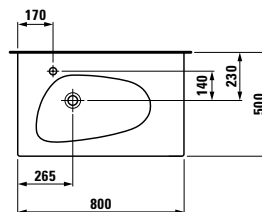

PALOMBA COLLECTION

01

Referencias	Orificio para grifería	Orificio de rebosadero
8.1480.8.000.104.1	1	Sí
8.1480.8.000.109.1	NO	Sí
8.1480.8.000.111.1	1	NO
8.1480.8.000.112.1	NO	NO

02

Referencias	Orificio para grifería	Orificio de rebosadero
8.1480.4.000.104.1	1	Sí
8.1480.4.000.109.1	NO	Sí
8.1480.4.000.111.1	1	NO
8.1480.4.000.112.1	NO	NO