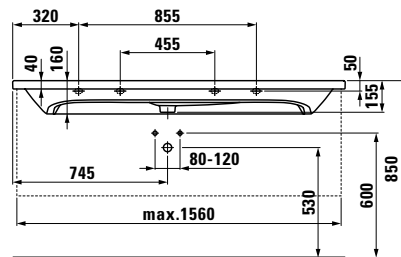

Referencias	Orificio para grifería	Orificio de rebosadero
8.1480.8.000.104.1	1	Sí
8.1480.8.000.109.1	NO	Sí
8.1480.8.000.111.1	1	NO
8.1480.8.000.112.1	NO	NO