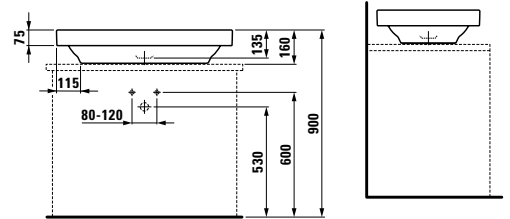

PALOMBA COLLECTION

07

Lavabo de sobre encimera 850 x 500 mm

Referencia	Orificio para grifería	Orificio de rebosadero
8.1580.1.000.112.1	NO	NO

Lavabo de encimera 850 x 500 mm

Referencia	Orificio para grifería	Orificio de rebosadero
8.1580.2.000.112.1	NO	NO