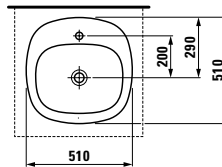

Referencia	Orificio para grifería	Orificio de rebosadero
8.1280.2.000.111.1	1	NO