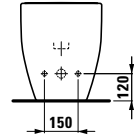

PALOMBA COLLECTION

b_00

8.3280.1.000.304.1 Bidé con 1 orificio para grifería