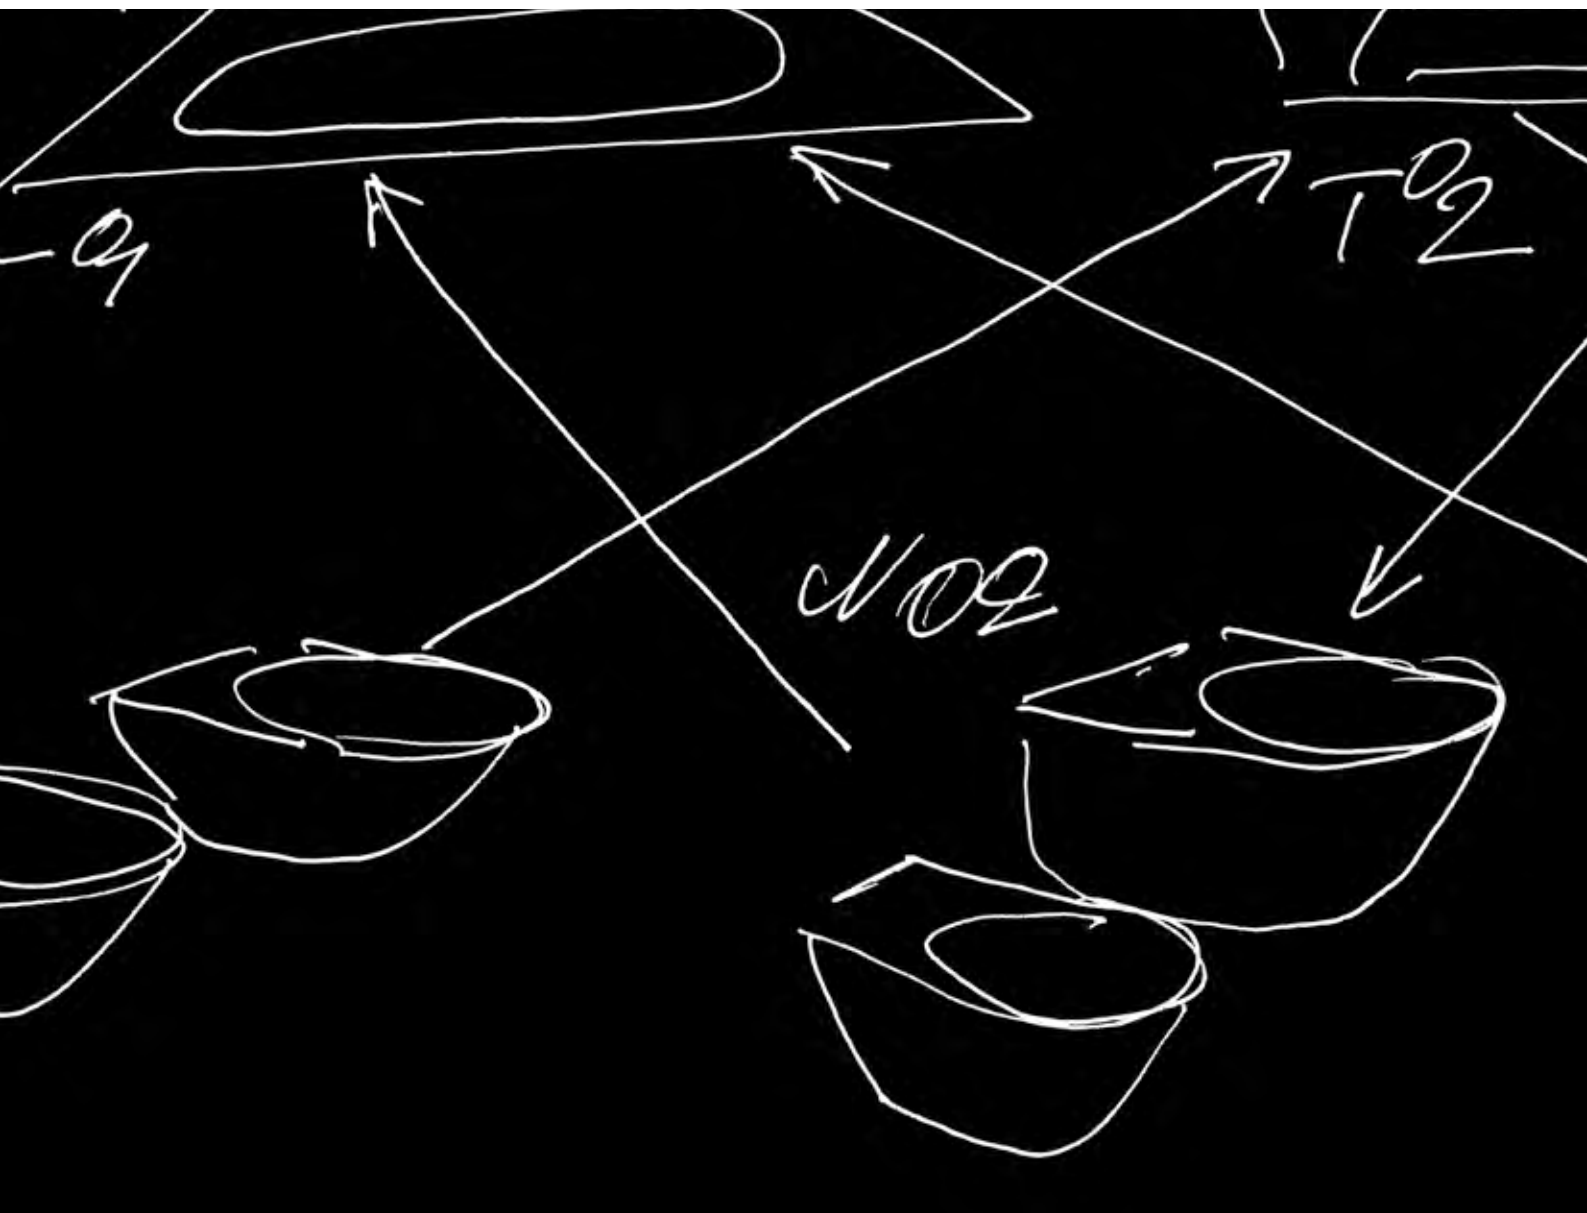

Inodoro para tanque empotrable y bidé al suelo.

t_01/b_01

Inodoro y bidé suspendidos.

t_01/b_01

Inodoro y bidé suspendidos.

Espíritu libre.

bañ_01

Bañera con faldón perimetral, 180 x 90 cm.