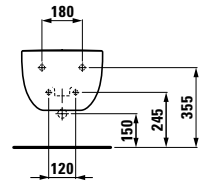

b_01

8.3080.1.000.304.1 Bidé suspendido con 1 orificio para grifería