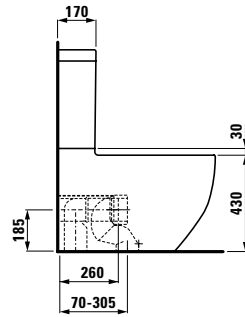

PALOMBA COLLECTION

t_00