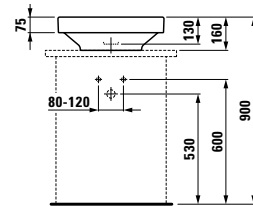

Referencia	Orificio para grifería	Orificio de rebosadero
8.1180.1.000.112.1	NO	NO

reddot design award
winner 2005

DESIGN PLUS

04

Lavabo de sobre encimera 510 x 510 mm

Referencia	Orificio para grifería	Orificio de rebosadero
8.1280.1.000.111.1	1	NO