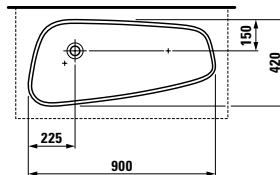

Referencia	Orificio para grifería	Orificio de rebosadero
8.1680.1.000.112.1	NO	NO