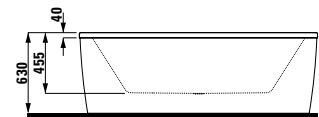

bñ_01

2.3180.0.000.000.1 Bañera con faldón perimetral