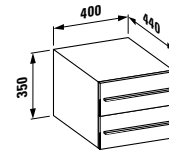

Módulo de 2 cajones.
4.2022.4.080.525.1