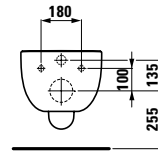

06

Lavabo asimétrico de sobre encimera 580 x 480 mm

Referencias	Orificio para grifería	Orificio de rebosadero
8.1380.1.000.111.1	1 (centrado)	NO
8.1380.1.000.113.1	1 (izquierda)	NO
8.1380.1.000.114.1	1 (derecha)	NO

08

Lavabo de sobre encimera 900 x 420 mm

Referencia	Orificio para grifería	Orificio de rebosadero
8.1680.1.000.112.1	NO	NO

reddot design award
winner 2007

PALOMBA COLLECTION

t_00

- 8.2480.6.000.231.1 Taza para tanque bajo salida dual
- 8.2880.3.000.291.1 Tanque con doble pulsador
- 8.9180.1.300.000.1 Asiento y tapa de caída amortiguada

t_01

- 8.2080.1.000.000.1 Taza suspendida
- 8.9180.1.300.000.1 Asiento y tapa de caída amortiguada

t_02

- 8.2380.6.000.000.1 Taza para tanque empotrable o fluxor, salida dual
- 8.9180.1.300.000.1 Asiento y tapa de caída amortiguada