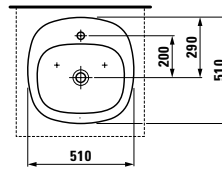

Referencia	Orificio para grifería	Orificio de rebosadero
8.1180.1.000.112.1	NO	NO

reddot design award
winner 2005

DESIGN PLUS

04

Lavabo de sobre encimera 510 x 510 mm

Referencia	Orificio para grifería	Orificio de rebosadero
8.1280.1.000.111.1	1	NO