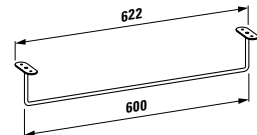

Toallero 600, cromado.

4.9320.8.080.004.1

Embelecedor cromado.

4.9320.2.080.004.1