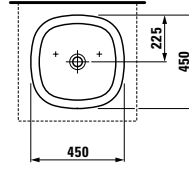

PALOMBA COLLECTION

03

Lavabo de sobre encimera 450 x 450 mm

Referencia	Orificio para grifería	Orificio de rebosadero
8.1180.1.000.112.1	NO	NO

reddot design award
winner 2005

DESIGN PLUS

04

Referencia	Orificio para grifería	Orificio de rebosadero
8.1280.1.000.111.1	1	NO

Lavabo de encimera 510 x 510 mm

Referencia	Orificio para grifería	Orificio de rebosadero
8.1280.2.000.111.1	1	NO