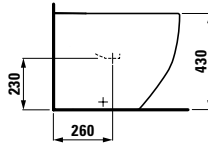

PALOMBA COLLECTION

b_00

8.3280.1.000.304.1 Bidé con 1 orificio para grifería