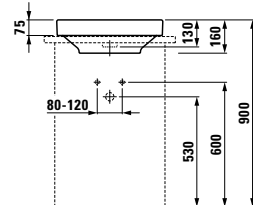

Referencia	Orificio para grifería	Orificio de rebosadero
8.1280.2.000.111.1	1	NO