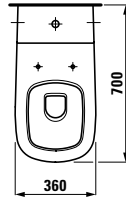

t_01

- 8.2080.1.000.000.1 Taza suspendida
- 8.9180.1.300.000.1 Asiento y tapa de caída amortiguada

t_02

- 8.2380.6.000.000.1 Taza para tanque empotrable o fluxor, salida dual
- 8.9180.1.300.000.1 Asiento y tapa de caída amortiguada