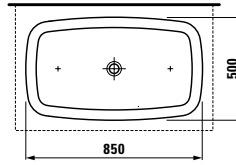

Referencia	Orificio para grifería	Orificio de rebosadero
8.1580.1.000.112.1	NO	NO

Lavabo de encimera 850 x 500 mm