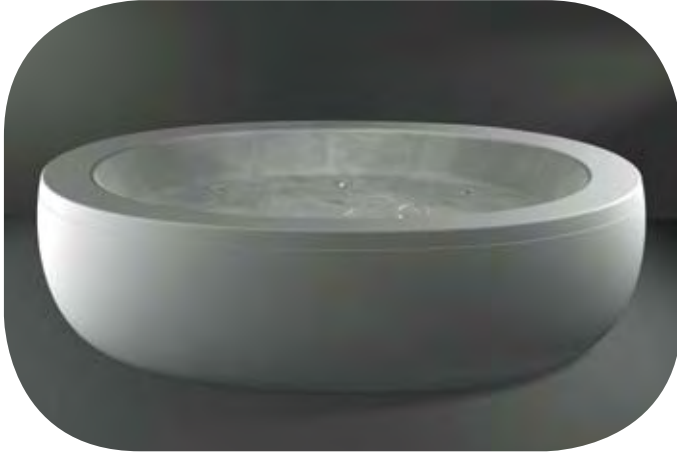

Con Alessi el baño se transforma en la estancia más interesante del hogar, donde libremente podemos expandir nuestra imaginación y evadirnos del stress y la rutina diaria.

La Serie se compone de inodoro de tanque bajo y bidé. Ambos están disponibles también en versión suspendida y el inodoro, además en versión de tanque empotrable.

8.1397.1.000.XXX.1  
Lavabo de encimera

8.2297.6.000.000.1 - Taza para tanque bajo  
8.2697.1.000.275.1 - Tanque

8.2197.1.000.000.1  
Taza para tanque empotrable

8.2097.6.000.000.1  
Taza suspendida

8.3297.1.000.304.1  
Bidé

8.3097.1.000.304.1  
Bidé suspendido

8.4097.1.000.416.1  
Urinario

8.5097.1.000.000.1  
Plato de ducha extraplano  
izquierda

8.5097.2.000.000.1  
Plato de ducha extraplano  
derecha

8.5097.4.000.000.1  
Plato de ducha extraplano  
angular