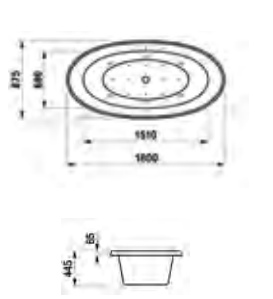

8.9297.1.000.000.1 Asiento y tapa  
de caída amortiguada

8.2697.1.000.275.1  
Tanque con doble  
pulsador

8.9297.1.000.000.1 Asiento y tapa  
de caída amortiguada

8.2097.6.000.000.1  
Taza suspendida

8.9297.1.000.000.1 Asiento y tapa  
de caída amortiguada

8.3297.1.000.304.1  
Bidé con 1 orificio  
para grifería

8.3097.1.000.304.1  
Bidé suspendido con  
1 orificio para grifería

8.4097.1.000.416.1  
Urinario con tapa

8.4097.5.000.000.1  
Urinario sin tapa

2.3197.0.000.ZZZ.1  
Bañera con faldón perimetral

2.3297.0.000.ZZZ.1  
Bañera mural con faldón perimetral

2.3397.0.000.ZZZ.1  
Bañera de encastre

VERSIONES (ZZZ)  
000 Sin hidromasaje  
005 Hidromasaje aire y agua

8.5097.1.000.000.1  
Plato de ducha extraplano  
1200 x 800 mm izquierda.

8.5097.2.000.000.1  
Plato de ducha extraplano  
1200 x 800 mm derecha.

8.5097.4.000.000.1  
Plato de ducha extraplano  
angular 900 x 900 mm.

COLORES

000 Blanco

Las características y prestaciones que se facilitan en el presente folleto son susceptibles de variación. Laufen se reserva el derecho de efectuar cambios o modificaciones, sin previo aviso, sobre cualquier producto de su gama.