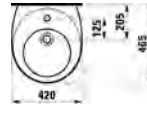

8.1597.0.000.XXX.1
Lavamanos con
semipedestal integrado

Substituir la (XXX) de la referencia del producto por el código del nº de orificios practicados para la grifería: (104) 1 orificio, (109) sin orificios.