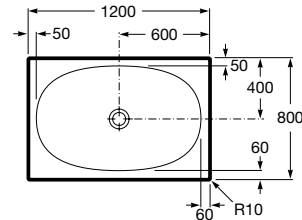

2.3297.0.000.ZZZ.1  
Bañera mural con faldón perimetral

2.3397.0.000.ZZZ.1  
Bañera de encastre

VERSIONES (ZZZ)  
000 Sin hidromasaje  
005 Hidromasaje aire y agua

8.5097.1.000.000.1  
Plato de ducha extraplano  
1200 x 800 mm izquierda.

8.5097.2.000.000.1  
Plato de ducha extraplano  
1200 x 800 mm derecha.

8.5097.4.000.000.1  
Plato de ducha extraplano  
angular 900 x 900 mm.

COLORES

000 Blanco

Las características y prestaciones que se facilitan en el presente folleto son susceptibles de variación. Laufen se reserva el derecho de efectuar cambios o modificaciones, sin previo aviso, sobre cualquier producto de su gama.