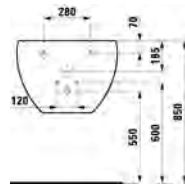

2.3197.0.000.ZZZ.1  
Bañera con faldón perimetral

2.3297.0.000.ZZZ.1  
Bañera mural con faldón perimetral

2.3397.0.000.ZZZ.1  
Bañera de encastre

IL BAGNO **ALESSI**  
by LAUFEN

SANITARIOS

8.1197.1.000.XXX.1  
Lavabo con pedestal  
integrado

8.1097.2.000.XXX.1  
Lavabo con semipedestal  
integrado

8.1097.1.000.XXX.1  
Lavabo con semipedestal  
integrado

8.1597.0.000.XXX.1  
Lavamanos con  
semipedestal integrado

8.1897.1.000.XXX.1  
Lavabo sobre encimera