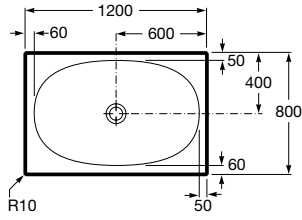

2.3297.0.000.ZZZ.1  
Bañera mural con faldón perimetral

2.3397.0.000.ZZZ.1  
Bañera de encastre

VERSIONES (ZZZ)  
000 Sin hidromasaje  
005 Hidromasaje aire y agua

8.5097.1.000.000.1  
Plato de ducha extraplano  
1200 x 800 mm izquierda.

8.5097.2.000.000.1  
Plato de ducha extraplano  
1200 x 800 mm derecha.

8.5097.4.000.000.1  
Plato de ducha extraplano  
angular 900 x 900 mm.

COLORES

000 Blanco

Las características y prestaciones que se facilitan en el presente folleto son susceptibles de variación. Laufen se reserva el derecho de efectuar cambios o modificaciones, sin previo aviso, sobre cualquier producto de su gama.