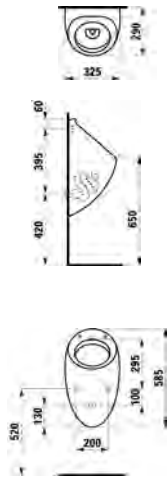

8.9297.1.000.000.1 Asiento y tapa  
de caída amortiguada

8.2697.1.000.275.1  
Tanque con doble  
pulsador

8.9297.1.000.000.1 Asiento y tapa  
de caída amortiguada

8.2097.6.000.000.1  
Taza suspendida

8.9297.1.000.000.1 Asiento y tapa  
de caída amortiguada

8.3297.1.000.304.1  
Bidé con 1 orificio  
para grifería

8.3097.1.000.304.1  
Bidé suspendido con  
1 orificio para grifería

8.4097.1.000.416.1  
Urinario con tapa

8.4097.5.000.000.1  
Urinario sin tapa

2.3197.0.000.ZZZ.1  
Bañera con faldón perimetral

2.3297.0.000.ZZZ.1  
Bañera mural con faldón perimetral

2.3397.0.000.ZZZ.1  
Bañera de encastre

VERSIONES (ZZZ)  
000 Sin hidromasaje  
005 Hidromasaje aire y agua

8.5097.1.000.000.1  
Plato de ducha extraplano  
1200 x 800 mm izquierda.

8.5097.2.000.000.1  
Plato de ducha extraplano  
1200 x 800 mm derecha.

8.5097.4.000.000.1  
Plato de ducha extraplano  
angular 900 x 900 mm.

COLORES

000 Blanco

Las características y prestaciones que se facilitan en el presente folleto son susceptibles de variación. Laufen se reserva el derecho de efectuar cambios o modificaciones, sin previo aviso, sobre cualquier producto de su gama.