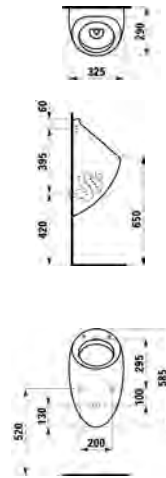

8.9297.1.000.000.1 Asiento y tapa  
de caída amortiguada

8.2697.1.000.275.1  
Tanque con doble  
pulsador

8.9297.1.000.000.1 Asiento y tapa  
de caída amortiguada

8.2097.6.000.000.1  
Taza suspendida

8.9297.1.000.000.1 Asiento y tapa  
de caída amortiguada

8.3297.1.000.304.1  
Bidé con 1 orificio  
para grifería

8.3097.1.000.304.1  
Bidé suspendido con  
1 orificio para grifería

8.4097.1.000.416.1  
Urinario con tapa

8.4097.5.000.000.1  
Urinario sin tapa

2.3197.0.000.ZZZ.1  
Bañera con faldón perimetral

2.3297.0.000.ZZZ.1  
Bañera mural con faldón perimetral

2.3397.0.000.ZZZ.1  
Bañera de encastre

VERSIONES (ZZZ)  
000 Sin hidromasaje  
005 Hidromasaje aire y agua

8.5097.1.000.000.1  
Plato de ducha extraplano  
1200 x 800 mm izquierda.

8.5097.2.000.000.1  
Plato de ducha extraplano  
1200 x 800 mm derecha.

8.5097.4.000.000.1  
Plato de ducha extraplano  
angular 900 x 900 mm.

COLORES

000 Blanco

Las características y prestaciones que se facilitan en el presente folleto son susceptibles de variación. Laufen se reserva el derecho de efectuar cambios o modificaciones, sin previo aviso, sobre cualquier producto de su gama.