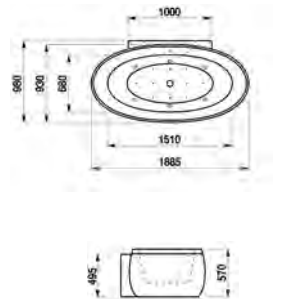

8.9297.1.000.000.1 Asiento y tapa  
de caída amortiguada

8.2697.1.000.275.1  
Tanque con doble  
pulsador

8.9297.1.000.000.1 Asiento y tapa  
de caída amortiguada

8.2097.6.000.000.1  
Taza suspendida

8.9297.1.000.000.1 Asiento y tapa  
de caída amortiguada

8.3297.1.000.304.1  
Bidé con 1 orificio  
para grifería

8.3097.1.000.304.1  
Bidé suspendido con  
1 orificio para grifería

8.4097.1.000.416.1  
Urinario con tapa

8.4097.5.000.000.1  
Urinario sin tapa

2.3197.0.000.ZZZ.1  
Bañera con faldón perimetral

2.3297.0.000.ZZZ.1  
Bañera mural con faldón perimetral

2.3397.0.000.ZZZ.1  
Bañera de encastre

VERSIONES (ZZZ)  
000 Sin hidromasaje  
005 Hidromasaje aire y agua

8.5097.1.000.000.1  
Plato de ducha extraplano  
1200 x 800 mm izquierda.

8.5097.2.000.000.1  
Plato de ducha extraplano  
1200 x 800 mm derecha.

8.5097.4.000.000.1  
Plato de ducha extraplano  
angular 900 x 900 mm.

COLORES

000 Blanco

Las características y prestaciones que se facilitan en el presente folleto son susceptibles de variación. Laufen se reserva el derecho de efectuar cambios o modificaciones, sin previo aviso, sobre cualquier producto de su gama.