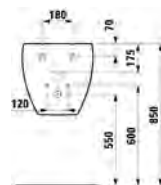

2.3197.0.000.ZZZ.1  
Bañera con faldón perimetral

2.3297.0.000.ZZZ.1  
Bañera mural con faldón perimetral

2.3397.0.000.ZZZ.1  
Bañera de encastre

IL BAGNO **ALESSI**  
by LAUFEN

SANITARIOS

8.1197.1.000.XXX.1  
Lavabo con pedestal  
integrado

8.1097.2.000.XXX.1  
Lavabo con semipedestal  
integrado

8.1097.1.000.XXX.1  
Lavabo con semipedestal  
integrado

8.1597.0.000.XXX.1  
Lavamanos con  
semipedestal integrado

8.1897.1.000.XXX.1  
Lavabo sobre encimera