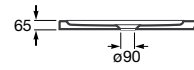

8.5097.4.000.000.1
Plato de ducha extraplano
angular 900 x 900 mm.

COLORES

000 Blanco

Las características y prestaciones que se facilitan en el presente folleto son susceptibles de variación. Laufen se reserva el derecho de efectuar cambios o modificaciones, sin previo aviso, sobre cualquier producto de su gama.

Los ambientes que se reproducen son meramente decorativos, sin que en su composición se hayan considerado posibles exigencias técnicas de instalación.

LAUFEN