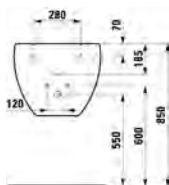

8.3097.1.000.304.1  
Bidé suspendido

8.4097.1.000.416.1  
Urinario

8.5097.1.000.000.1  
Plato de ducha extraplano  
izquierda

8.5097.2.000.000.1  
Plato de ducha extraplano  
derecha

8.5097.4.000.000.1  
Plato de ducha extraplano  
angular

2.3197.0.000.ZZZ.1  
Bañera con faldón perimetral

2.3297.0.000.ZZZ.1  
Bañera mural con faldón perimetral

2.3397.0.000.ZZZ.1  
Bañera de encastre

IL BAGNO **ALESSI**  
by LAUFEN

SANITARIOS

8.1197.1.000.XXX.1  
Lavabo con pedestal  
integrado

8.1097.2.000.XXX.1  
Lavabo con semipedestal  
integrado

8.1097.1.000.XXX.1  
Lavabo con semipedestal  
integrado

8.1597.0.000.XXX.1  
Lavamanos con  
semipedestal integrado

8.1897.1.000.XXX.1  
Lavabo sobre encimera