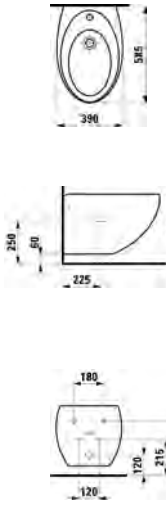

8.9297.1.000.000.1 Asiento y tapa  
de caída amortiguada

8.2697.1.000.275.1  
Tanque con doble  
pulsador

8.9297.1.000.000.1 Asiento y tapa  
de caída amortiguada

8.2097.6.000.000.1  
Taza suspendida

8.9297.1.000.000.1 Asiento y tapa  
de caída amortiguada

8.3297.1.000.304.1  
Bidé con 1 orificio  
para grifería

8.3097.1.000.304.1  
Bidé suspendido con  
1 orificio para grifería

8.4097.1.000.416.1  
Urinario con tapa

8.4097.5.000.000.1  
Urinario sin tapa

2.3197.0.000.ZZZ.1  
Bañera con faldón perimetral

2.3297.0.000.ZZZ.1  
Bañera mural con faldón perimetral

2.3397.0.000.ZZZ.1  
Bañera de encastre

VERSIONES (ZZZ)  
000 Sin hidromasaje  
005 Hidromasaje aire y agua

8.5097.1.000.000.1  
Plato de ducha extraplano  
1200 x 800 mm izquierda.

8.5097.2.000.000.1  
Plato de ducha extraplano  
1200 x 800 mm derecha.

8.5097.4.000.000.1  
Plato de ducha extraplano  
angular 900 x 900 mm.

COLORES

000 Blanco

Las características y prestaciones que se facilitan en el presente folleto son susceptibles de variación. Laufen se reserva el derecho de efectuar cambios o modificaciones, sin previo aviso, sobre cualquier producto de su gama.