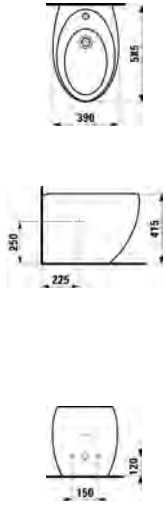

8.9297.1.000.000.1 Asiento y tapa  
de caída amortiguada

8.2697.1.000.275.1  
Tanque con doble  
pulsador

8.9297.1.000.000.1 Asiento y tapa  
de caída amortiguada

8.2097.6.000.000.1  
Taza suspendida

8.9297.1.000.000.1 Asiento y tapa  
de caída amortiguada

8.3297.1.000.304.1  
Bidé con 1 orificio  
para grifería

8.3097.1.000.304.1  
Bidé suspendido con  
1 orificio para grifería

8.4097.1.000.416.1  
Urinario con tapa

8.4097.5.000.000.1  
Urinario sin tapa

2.3197.0.000.ZZZ.1  
Bañera con faldón perimetral

2.3297.0.000.ZZZ.1  
Bañera mural con faldón perimetral

2.3397.0.000.ZZZ.1  
Bañera de encastre

VERSIONES (ZZZ)  
000 Sin hidromasaje  
005 Hidromasaje aire y agua

8.5097.1.000.000.1  
Plato de ducha extraplano  
1200 x 800 mm izquierda.