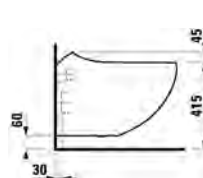

8.1397.1.000.XXX.1  
Lavabo de encimera

Substituir la (XXX) de la referencia del producto por el código del nº de orificios practicados para la grifería: (104) 1 orificio, (109) sin orificios.

8.2297.6.000.000.1  
Taza para tanque bajo  
salida dual

8.9297.1.000.000.1 Asiento y tapa  
de caída amortiguada

8.2697.1.000.275.1  
Tanque con doble  
pulsador

8.9297.1.000.000.1 Asiento y tapa  
de caída amortiguada

8.2097.6.000.000.1  
Taza suspendida

8.9297.1.000.000.1 Asiento y tapa  
de caída amortiguada