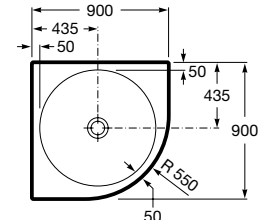

2.3297.0.000.ZZZ.1  
Bañera mural con faldón perimetral

2.3397.0.000.ZZZ.1  
Bañera de encastre

VERSIONES (ZZZ)  
000 Sin hidromasaje  
005 Hidromasaje aire y agua

8.5097.1.000.000.1  
Plato de ducha extraplano  
1200 x 800 mm izquierda.

8.5097.2.000.000.1  
Plato de ducha extraplano  
1200 x 800 mm derecha.

8.5097.4.000.000.1  
Plato de ducha extraplano  
angular 900 x 900 mm.

COLORES

000 Blanco

Las características y prestaciones que se facilitan en el presente folleto son susceptibles de variación. Laufen se reserva el derecho de efectuar cambios o modificaciones, sin previo aviso, sobre cualquier producto de su gama.