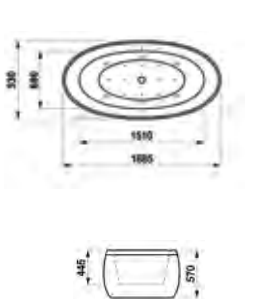

8.9297.1.000.000.1 Asiento y tapa  
de caída amortiguada

8.2697.1.000.275.1  
Tanque con doble  
pulsador

8.9297.1.000.000.1 Asiento y tapa  
de caída amortiguada

8.2097.6.000.000.1  
Taza suspendida

8.9297.1.000.000.1 Asiento y tapa  
de caída amortiguada

8.3297.1.000.304.1  
Bidé con 1 orificio  
para grifería

8.3097.1.000.304.1  
Bidé suspendido con  
1 orificio para grifería

8.4097.1.000.416.1  
Urinario con tapa

8.4097.5.000.000.1  
Urinario sin tapa

2.3197.0.000.ZZZ.1  
Bañera con faldón perimetral

2.3297.0.000.ZZZ.1  
Bañera mural con faldón perimetral

2.3397.0.000.ZZZ.1  
Bañera de encastre

VERSIONES (ZZZ)  
000 Sin hidromasaje  
005 Hidromasaje aire y agua

8.5097.1.000.000.1  
Plato de ducha extraplano  
1200 x 800 mm izquierda.

8.5097.2.000.000.1  
Plato de ducha extraplano  
1200 x 800 mm derecha.

8.5097.4.000.000.1  
Plato de ducha extraplano  
angular 900 x 900 mm.

COLORES

000 Blanco

Las características y prestaciones que se facilitan en el presente folleto son susceptibles de variación. Laufen se reserva el derecho de efectuar cambios o modificaciones, sin previo aviso, sobre cualquier producto de su gama.