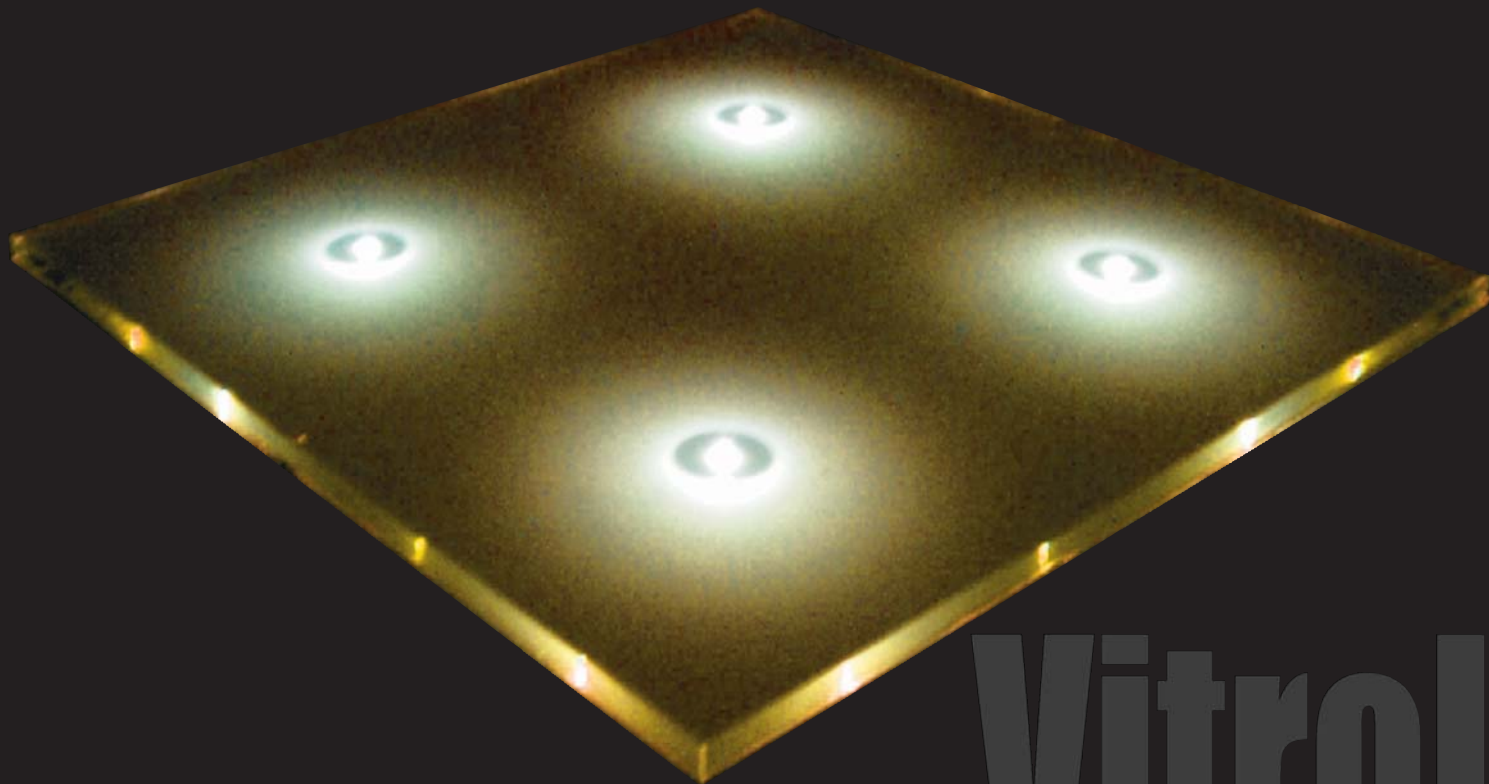

VS2014

VS2015

VS2016

VitroLed

VitroLed

VitroLed son vidrios laminados en los que aparecen puntos luminosos de color blanco, azul, rojo o verde, sin cableado visible, de manera que posibilita la personalización del diseño y de las formas.

VitroLed es el sistema ideal para sus anuncios publicitarios, decoración de escaparates o posicionamiento de puntos esenciales de llamadas de atención.

VitroMarble VitroStyle VitroLed
VitroLed
VitroTone DreamGlass
DreamGlass VitroMarble
VitroStyle VitroTone
DreamGlass
VitroTone VitroLed
VitroMarble
Led VitroStyle Dream