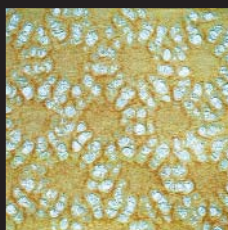

Style

VitroStyle Vidrios son vidrios laminados con diferentes apariencias, a elección de cada cliente, con una amplia presentación en papel, tela o madera y con una gran variedad de diseños. Todos estos materiales pueden ser escogidos en nuestro propio catálogo o entregados por usted mismo para su laminación.

VS3003