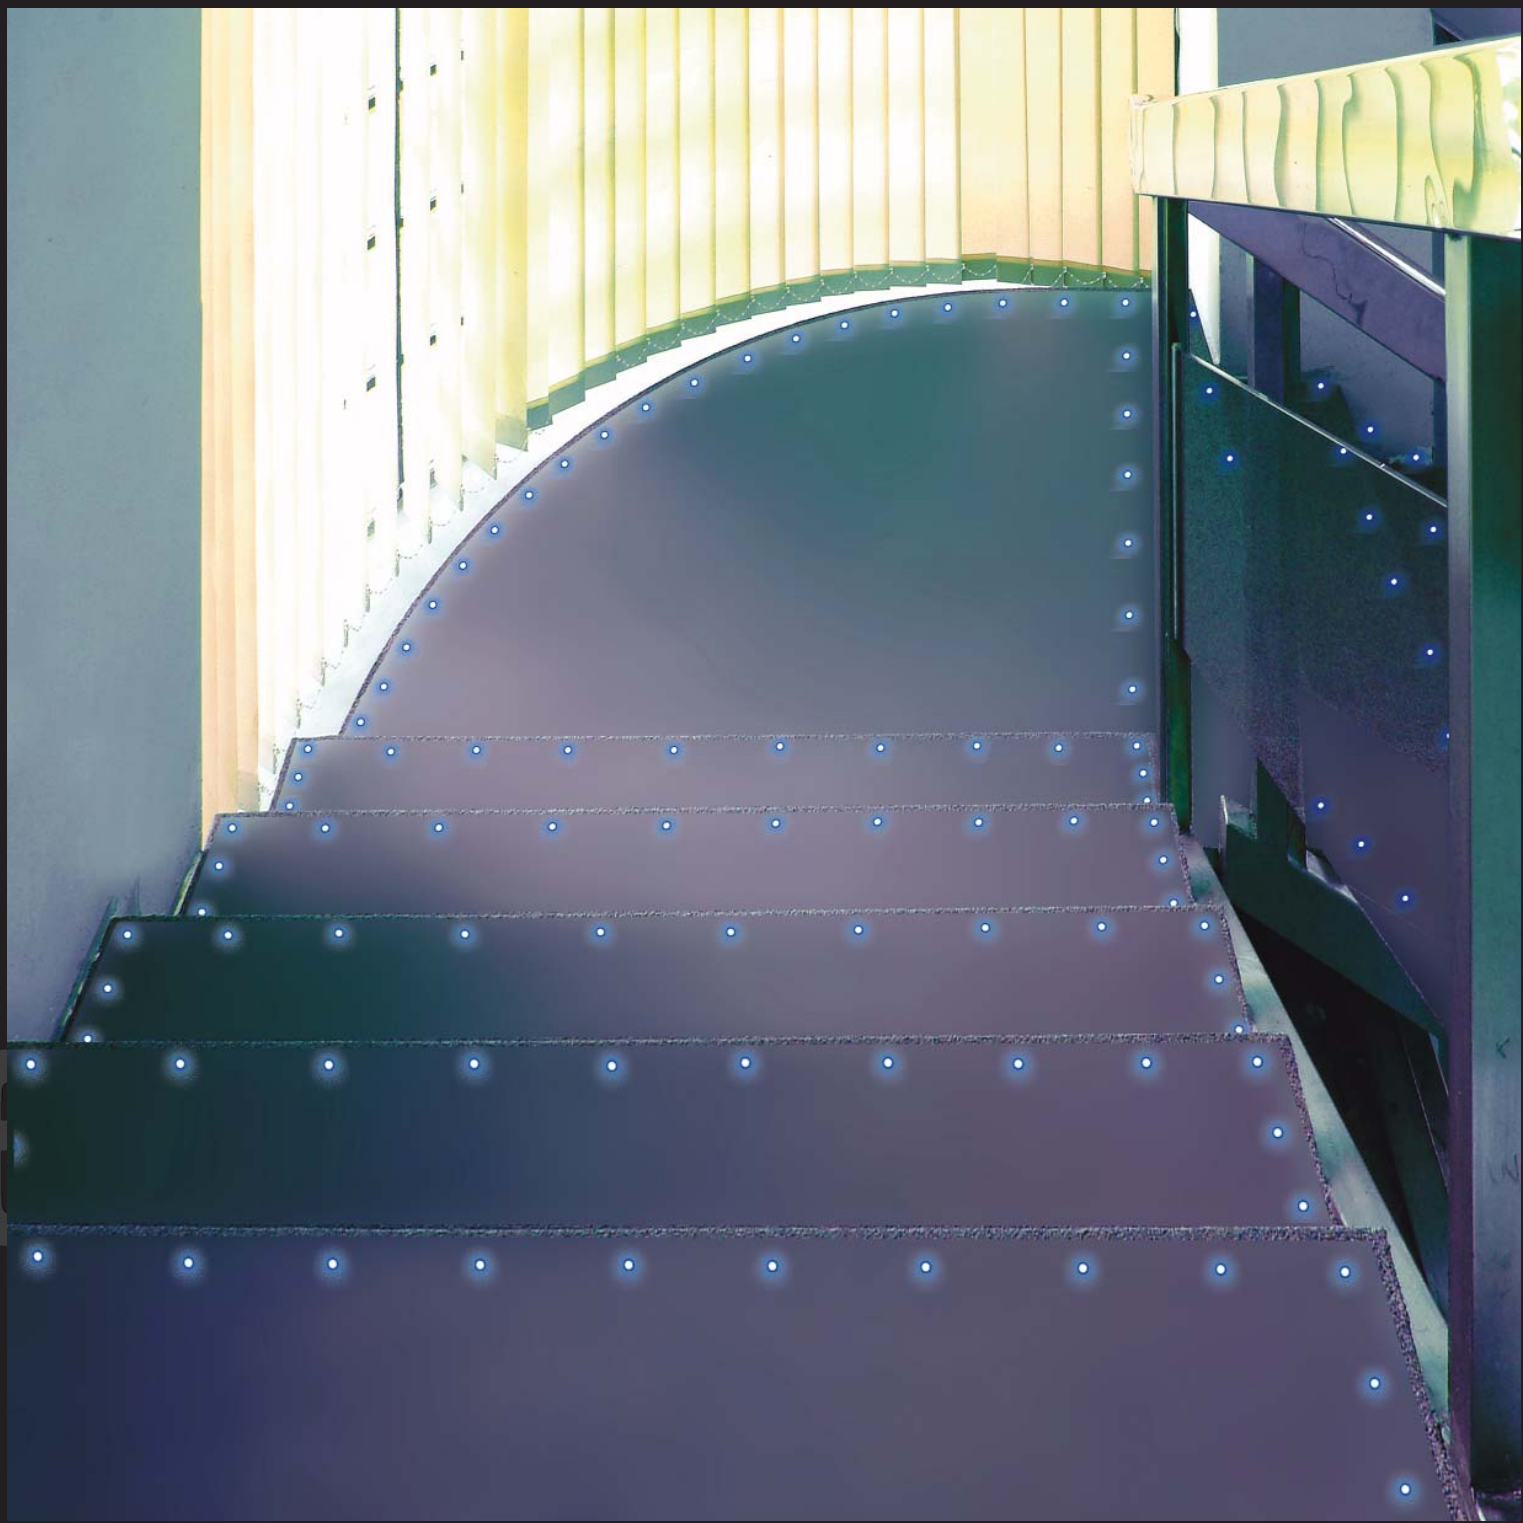

VS2014

VS2015

VS2016

VitroLed

VitroLed

VitroLed son vidrios laminados en los que aparecen puntos luminosos de color blanco, azul, rojo o verde, sin cableado visible, de manera que posibilita la personalización del diseño y de las formas.

VitroLed es el sistema ideal para sus anuncios publicitarios, decoración de escaparates o posicionamiento de puntos esenciales de llamadas de atención.

VitroMarble VitroStyle VitroLed
VitroLed
VitroTone DreamGlass
DreamGlass VitroMarble
VitroStyle VitroTone
DreamGlass
VitroTone VitroLed
VitroMarble
Led VitroStyle Dream