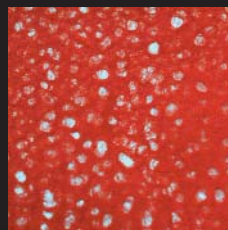

Style

VitroStyle Vidrios son vidrios laminados con diferentes apariencias, a elección de cada cliente, con una amplia presentación en papel, tela o madera y con una gran variedad de diseños. Todos estos materiales pueden ser escogidos en nuestro propio catálogo o entregados por usted mismo para su laminación.

VS3014