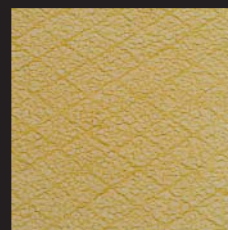

Style

VitroStyle Vidrios son vidrios laminados con diferentes apariencias, a elección de cada cliente, con una amplia presentación en papel, tela o madera y con una gran variedad de diseños. Todos estos materiales pueden ser escogidos en nuestro propio catálogo o entregados por usted mismo para su laminación.

VS3008