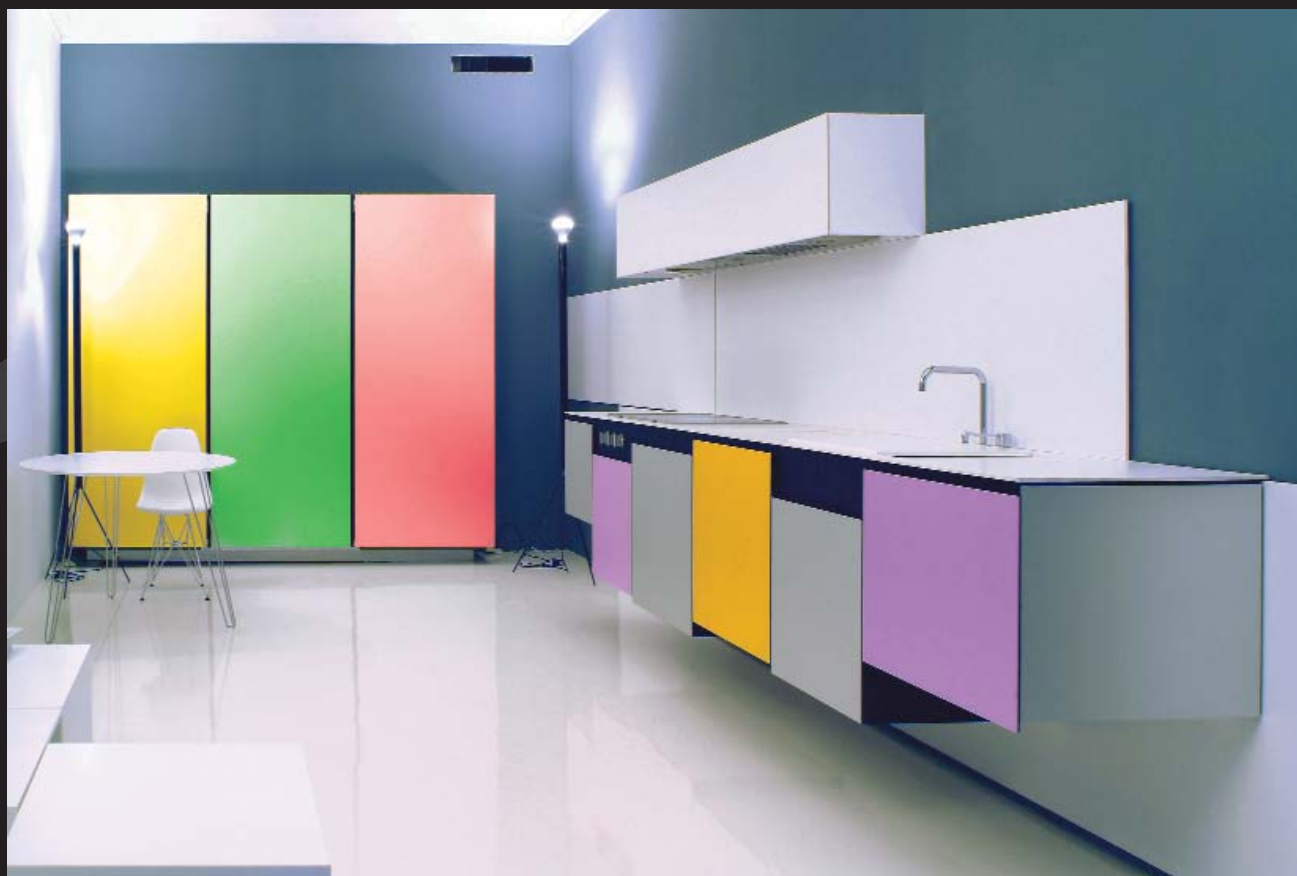

TOMO

VIT

VitroTone

VitroTone son vidrios coloreados, transparentes y translúcidos, en una gran variedad de tonos.

VitroTone es de gran utilidad en decoración; estos paneles de color pueden embellecer enormemente su hogar, lugar de trabajo o los espacios de ocio.