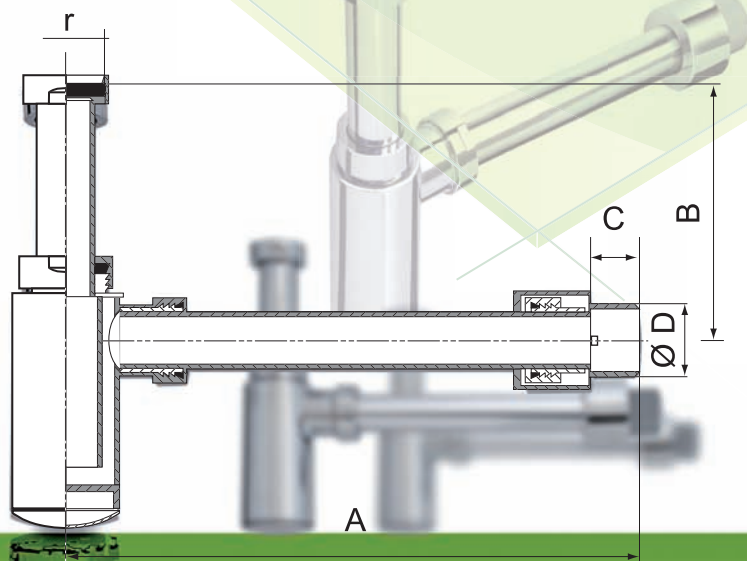

# Sifón botella de diseño

Sifón botella con racor extensible, plafón embellecedor y manguito de transición para encolar

ISO 9001

ER-0267/1999

Sifón botella con racor extensible, plafón embellecedor  
y manguito de transición para encolar  
Adaptable a lavabos de última generación con instalación vista

R-62L	
Código	Medida
16628	1 1/4
16627	1 1/2

R-39L	
Código	Medida
08398	1 1/4
08397	1 1/2

AC-10L	
Código	Medida
55108	1 1/4
55107	1 1/2

AC-19L	
Código	Medida
55198	32
55197	40

R-110L	
Código	Medida
Junta cónica	
01108	1 1/4 x 32/40
Junta plana	
01109	1 1/4 x 32/40

R-111L	
Código	Medida
01118	32
01117	40

R-112L	
Código	Medida
11128	1 1/4 x 32
11127	1 1/2 x 40

R-74L	
Código	Medida
08748	1 1/4
08747	1 1/2

AC-11L	
Código	Medida
55118	1 1/4
55117	1 1/2

## SERIE METALIZADOS

Sifón botella con racor extensible, plafón embellecedor y manguito de transición para encolar

Adaptable a lavabos de última generación con instalación vista

r	A	B	C	ØD
1 1/4"	310 máx	142 máx - 50 mín	27	40