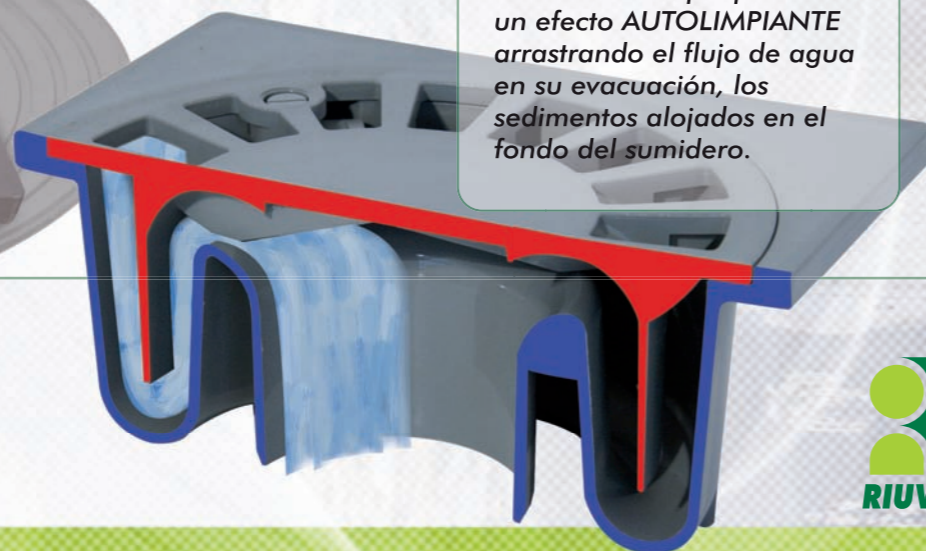

Gama sumideros Riuvvert

Mayor evacuación

El diseño hidrodinámico de su interior le permite evacuar 4 veces más que los requisitos de la Norma EN 1253-1

Fácil de abrir y cerrar

Sólo un cuarto de vuelta con un útil de punta plana.

Polivalente

Tres versiones en una:

Salida vertical

Salida horizontal

Caldereta para impermeabilización

Interior hidrodinámico

Característica que provoca un efecto AUTOLIMPIANTE arrastrando el flujo de agua en su evacuación, los sedimentos alojados en el fondo del sumidero.