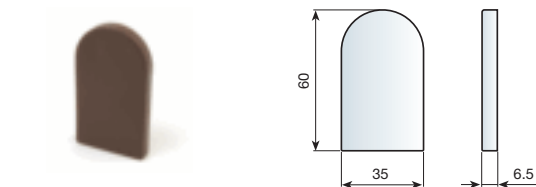

"TENTI-7"

SOPORTES DE BALDA "TENTI"

1 "TENTI-7"

FUNDA EMBELLECEDORA SUPERIOR.

				
BLANCO	RAL 9001	640.400.003		
MARRÓN	RAL 8016	640.400.014		
NEGRO	RAL 9005	640.400.025	250	
ROBLE	RAL 1002	640.400.191		

CONJUNTO SOPORTE "TENTI-7".

				
ZINCADO		633.514.103	50	

EN CAJAS DE 50 BOLSAS. CADA BOLSA CONTIENE 1 SOPORTE DE BALDA, 2 TACOS DE PLÁSTICO Ø6x30, 2 TIRAFONDOS Ø4,5x35 Y 2 TIRAFONDOS Ø3,5x25.

FUNDA EMBELLECEDORA INFERIOR.

				
BLANCO	RAL 9001	640.500.000		
MARRÓN	RAL 8016	640.500.011		
NEGRO	RAL 9005	640.500.022	250	
ROBLE	RAL 1002	640.500.195		