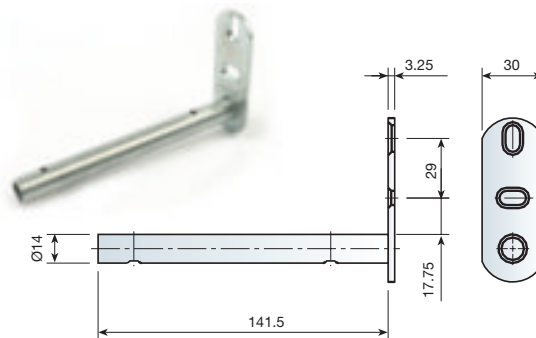

"TENTI-7"

SOPORTES DE BALDA "TENTI"

1 "TENTI-7"

FUNDA EMBELLECEDORA SUPERIOR.

				
BLANCO	RAL 9001	640.400.003		
MARRÓN	RAL 8016	640.400.014		
NEGRO	RAL 9005	640.400.025	250	
ROBLE	RAL 1002	640.400.191		

CONJUNTO SOPORTE "TENTI-7".

				
ZINCADO		633.514.103	50	

EN CAJAS DE 50 BOLSAS. CADA BOLSA CONTIENE 1 SOPORTE DE BALDA, 2 TACOS DE PLÁSTICO Ø6x30, 2 TIRAFONDOS Ø4,5x35 Y 2 TIRAFONDOS Ø3,5x25.

FUNDA EMBELLECEDORA INFERIOR.

				
BLANCO	RAL 9001	640.500.000		
MARRÓN	RAL 8016	640.500.011		
NEGRO	RAL 9005	640.500.022	250	
ROBLE	RAL 1002	640.500.195		