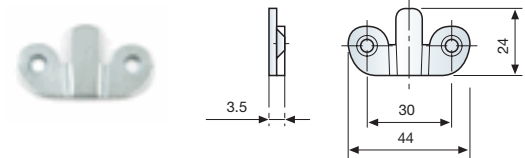

Colgadores varios

		<i>págs.</i>
1 COLGADOR REGULABLE		350
2 COLGADOR CACHO		351
3 PIVOTE REGULADOR DE CAMPANAS		352

1 COLGADOR REGULABLE

COLGADOR REGULABLE DE ARMARIOS.

			
ZINCADO	655.500.031	500	

COLGADOR REGULABLE DE ARMARIOS.

	IZQUIERDO	DERECHO	
ZINCADO	655.700.032	655.600.035	500

ENGANCHE DOBLE CON TOPES LATERALES.

		
ZINCADO	619.800.031	250

SOPORTE COLGADOR DE ARMARIOS.

		
ZINCADO	620.600.035	500

2 COLGADOR CACHO

ESTE COLGADOR ES MUY ÚTIL PARA ACCESORIOS DE BAÑO Y OTROS ELEMENTOS QUE SE QUIERAN COLGAR, QUEDANDO TOTALMENTE OCULTO.

SOPORTE COLGADOR.

ZINCADO	621.700.030	2.000
---------	-------------	-------

FORMA DE MONTAJE: COLOCAR EL SOPORTE EN LA PARED CON EL GANCHO HACIA ARRIBA, Y EN LA BALDA CON EL GANCHO HACIA ABAJO. COLGAR LA BALDA INTRODUCIENDO LOS GANCHOS. LOS SOPORTES QUEDARÁN FUERTEMENTE SUJETOS GRACIAS A SU SISTEMA DE ENGANCHE CÓNICO.