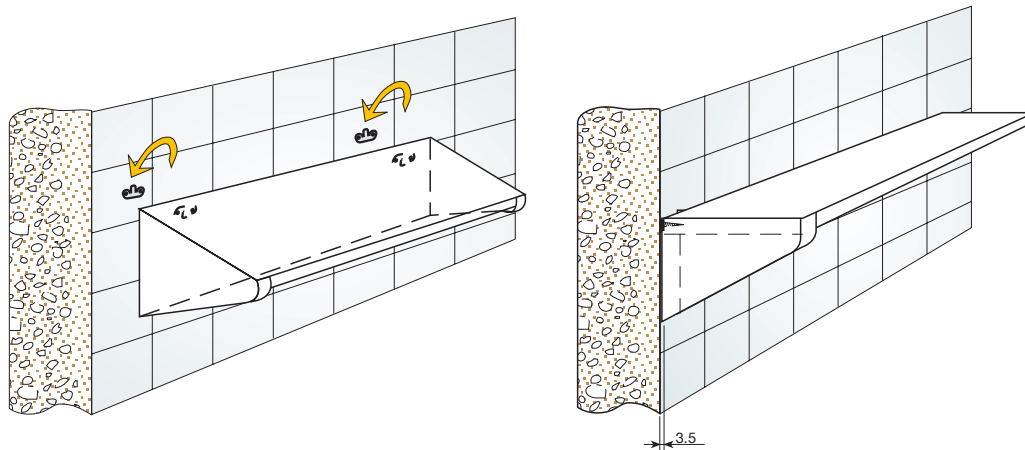

	IZQUIERDO	DERECHO	
ZINCADO	655.700.032	655.600.035	500

ENGANCHE DOBLE CON TOPES LATERALES.

		
ZINCADO	619.800.031	250

SOPORTE COLGADOR DE ARMARIOS.

		
ZINCADO	620.600.035	500

2 COLGADOR CACHO

ESTE COLGADOR ES MUY ÚTIL PARA ACCESORIOS DE BAÑO Y OTROS ELEMENTOS QUE SE QUIERAN COLGAR, QUEDANDO TOTALMENTE OCULTO.

SOPORTE COLGADOR.

ZINCADO	621.700.030	2.000
---------	-------------	-------

FORMA DE MONTAJE: COLOCAR EL SOPORTE EN LA PARED CON EL GANCHO HACIA ARRIBA, Y EN LA BALDA CON EL GANCHO HACIA ABAJO. COLGAR LA BALDA INTRODUCIENDO LOS GANCHOS. LOS SOPORTES QUEDARÁN FUERTEMENTE SUJETOS GRACIAS A SU SISTEMA DE ENGANCHE CÓNICO.