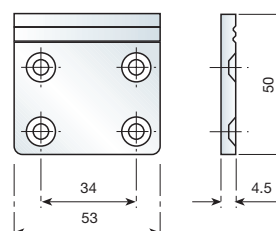

	IZQUIERDO	DERECHO	
ZINCADO	655.700.032	655.600.035	500

ENGANCHE DOBLE CON TOPES LATERALES.

		
ZINCADO	619.800.031	250

SOPORTE COLGADOR DE ARMARIOS.

		
ZINCADO	620.600.035	500

2 COLGADOR CACHO

ESTE COLGADOR ES MUY ÚTIL PARA ACCESORIOS DE BAÑO Y OTROS ELEMENTOS QUE SE QUIERAN COLGAR, QUEDANDO TOTALMENTE OCULTO.

SOPORTE COLGADOR.

ZINCADO	621.700.030	2.000
---------	-------------	-------

FORMA DE MONTAJE: COLOCAR EL SOPORTE EN LA PARED CON EL GANCHO HACIA ARRIBA, Y EN LA BALDA CON EL GANCHO HACIA ABAJO. COLGAR LA BALDA INTRODUCIENDO LOS GANCHOS. LOS SOPORTES QUEDARÁN FUERTEMENTE SUJETOS GRACIAS A SU SISTEMA DE ENGANCHE CÓNICO.