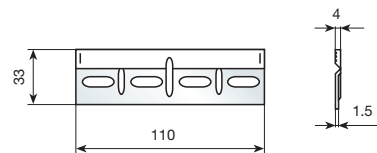

Colgadores varios

		<i>págs.</i>
1 COLGADOR REGULABLE		350
2 COLGADOR CACHO		351
3 PIVOTE REGULADOR DE CAMPANAS		352

1 COLGADOR REGULABLE

COLGADOR REGULABLE DE ARMARIOS.

			
ZINCADO	655.500.031	500	

COLGADOR REGULABLE DE ARMARIOS.

	IZQUIERDO	DERECHO	
ZINCADO	655.700.032	655.600.035	500

ENGANCHE DOBLE CON TOPES LATERALES.

		
ZINCADO	619.800.031	250

SOPORTE COLGADOR DE ARMARIOS.

		
ZINCADO	620.600.035	500

2 COLGADOR CACHO

ESTE COLGADOR ES MUY ÚTIL PARA ACCESORIOS DE BAÑO Y OTROS ELEMENTOS QUE SE QUIERAN COLGAR, QUEDANDO TOTALMENTE OCULTO.