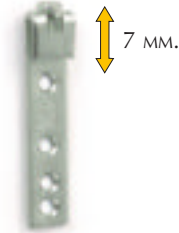

Colgadores varios

		<i>págs.</i>
1 COLGADOR REGULABLE		350
2 COLGADOR CACHO		351
3 PIVOTE REGULADOR DE CAMPANAS		352

1 COLGADOR REGULABLE

COLGADOR REGULABLE DE ARMARIOS.

			
ZINCADO	655.500.031	500	

COLGADOR REGULABLE DE ARMARIOS.

	IZQUIERDO	DERECHO	
ZINCADO	655.700.032	655.600.035	500

ENGANCHE DOBLE CON TOPES LATERALES.

		
ZINCADO	619.800.031	250

SOPORTE COLGADOR DE ARMARIOS.

		
ZINCADO	620.600.035	500

2 COLGADOR CACHO

ESTE COLGADOR ES MUY ÚTIL PARA ACCESORIOS DE BAÑO Y OTROS ELEMENTOS QUE SE QUIERAN COLGAR, QUEDANDO TOTALMENTE OCULTO.