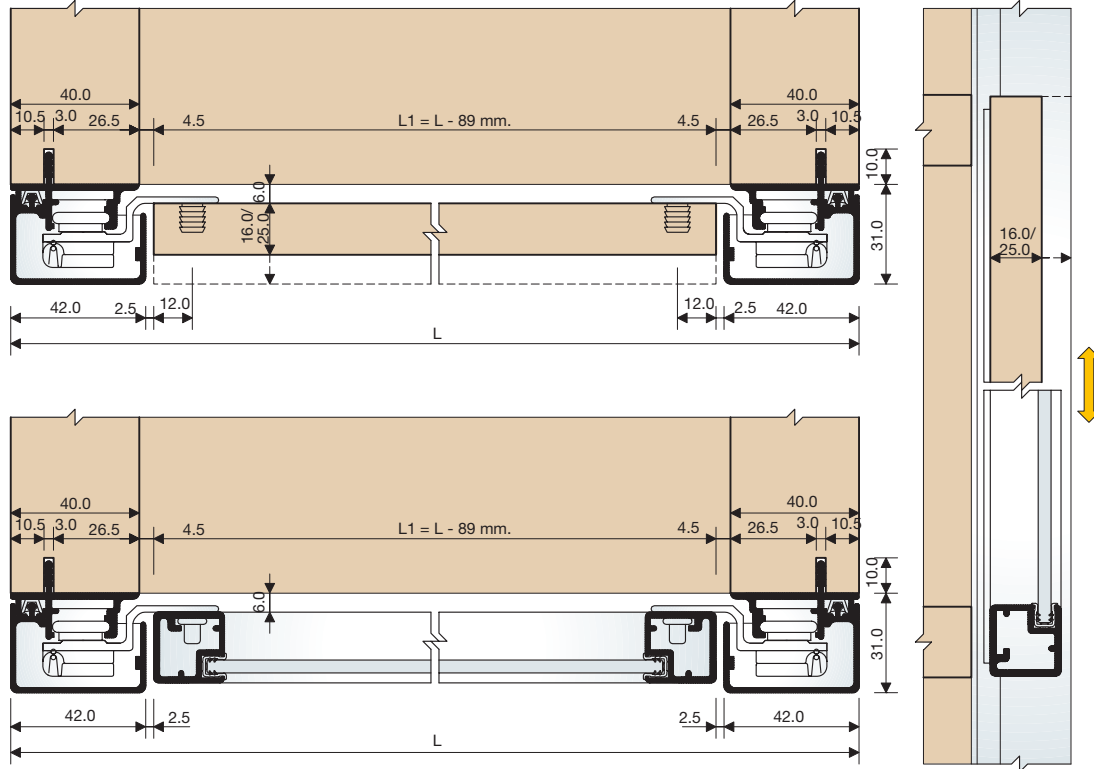

SISTEMA DE APERTURA VERTICAL SINCRONIZADA, PARA MÓDULOS DE 600 Y 700 MM. DE ALTURA. UNA VEZ ABIERTAS QUEDA ACCESIBLE LA TOTALIDAD DE LA SUPERFICIE DEL MÓDULO.
ANCHURA MÁXIMA DE LA PUERTA 1.800 MM.

2 "SALISCENDI 2/3"

SISTEMA DE APERTURA VERTICAL APERTURA SINCRONIZADA.

ALTURA DEL MÓDULO		
600	709.860.104	1
700	709.870.103	

CONTIENE TODOS LOS HERRAJES NECESARIOS PARA UN JUEGO DE PUERTAS.

SISTEMA DE APERTURA VERTICAL SINCRONIZADA, PARA MÓDULOS DE 600 Y 700 MM. DE ALTURA. UNA VEZ ABIERTAS QUEDA ACCESIBLE LA TOTALIDAD DE LA SUPERFICIE DEL MÓDULO.
ANCHURA MÁXIMA DE LA PUERTA 1.800 MM.

DATOS TÉCNICOS

Montaje

3 "SALISCENDI 40"

SISTEMAS DE PUERTAS CORREDERAS VERTICALES SINCRONIZADAS. EL TAMAÑO DE LA PUERTA RECOMENDADO ES UNA CUARTA PARTE DE LA ALTURA TOTAL DEL HERRAJE. ALTURA MÍNIMA DE LA PUERTA 350 MM.

SISTEMA DE APERTURA VERTICAL APERTURA SINCRONIZADA.

CORTADO A MEDIDA. CONTIENE TODOS LOS HERRAJES NECESARIOS PARA UN JUEGO DE PUERTAS.

DATOS TÉCNICOS

■ DATOS TÉCNICOS

Montaje