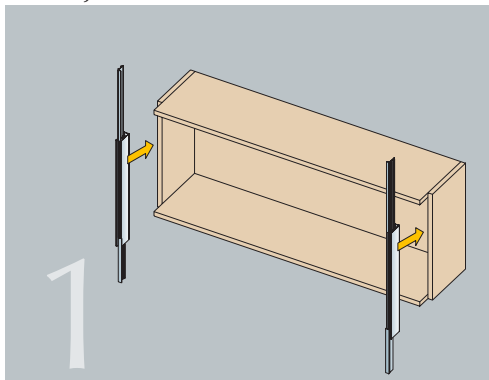

SISTEMA DE APERTURA VERTICAL APERTURA SINCRONIZADA.

ALTURA DEL MÓDULO		
600	709.860.104	1
700	709.870.103	

CONTIENE TODOS LOS HERRAJES NECESARIOS PARA UN JUEGO DE PUERTAS.

SISTEMA DE APERTURA VERTICAL SINCRONIZADA, PARA MÓDULOS DE 600 Y 700 MM. DE ALTURA. UNA VEZ ABIERTAS QUEDA ACCESIBLE LA TOTALIDAD DE LA SUPERFICIE DEL MÓDULO.
ANCHURA MÁXIMA DE LA PUERTA 1.800 MM.

DATOS TÉCNICOS

Montaje

3 "SALISCENDI 40"

SISTEMAS DE PUERTAS CORREDERAS VERTICALES SINCRONIZADAS. EL TAMAÑO DE LA PUERTA RECOMENDADO ES UNA CUARTA PARTE DE LA ALTURA TOTAL DEL HERRAJE. ALTURA MÍNIMA DE LA PUERTA 350 MM.