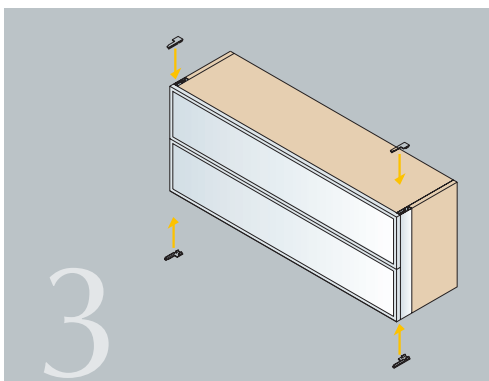

SISTEMA DE APERTURA VERTICAL APERTURA SINCRONIZADA.

ALTURA DEL MÓDULO		
600	709.860.104	1
700	709.870.103	

CONTIENE TODOS LOS HERRAJES NECESARIOS PARA UN JUEGO DE PUERTAS.

SISTEMA DE APERTURA VERTICAL SINCRONIZADA, PARA MÓDULOS DE 600 Y 700 MM. DE ALTURA. UNA VEZ ABIERTAS QUEDA ACCESIBLE LA TOTALIDAD DE LA SUPERFICIE DEL MÓDULO.
ANCHURA MÁXIMA DE LA PUERTA 1.800 MM.

DATOS TÉCNICOS

Montaje

3 "SALISCENDI 40"

SISTEMAS DE PUERTAS CORREDERAS VERTICALES SINCRONIZADAS. EL TAMAÑO DE LA PUERTA RECOMENDADO ES UNA CUARTA PARTE DE LA ALTURA TOTAL DEL HERRAJE. ALTURA MÍNIMA DE LA PUERTA 350 MM.