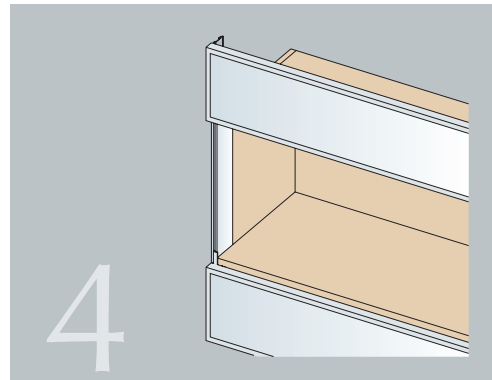

SISTEMA DE APERTURA VERTICAL APERTURA SINCRONIZADA.

ALTURA DEL MÓDULO		
600	709.860.104	1
700	709.870.103	

CONTIENE TODOS LOS HERRAJES NECESARIOS PARA UN JUEGO DE PUERTAS.

SISTEMA DE APERTURA VERTICAL SINCRONIZADA, PARA MÓDULOS DE 600 Y 700 MM. DE ALTURA. UNA VEZ ABIERTAS QUEDA ACCESIBLE LA TOTALIDAD DE LA SUPERFICIE DEL MÓDULO.
ANCHURA MÁXIMA DE LA PUERTA 1.800 MM.

DATOS TÉCNICOS

Montaje

3 "SALISCENDI 40"

SISTEMAS DE PUERTAS CORREDERAS VERTICALES SINCRONIZADAS. EL TAMAÑO DE LA PUERTA RECOMENDADO ES UNA CUARTA PARTE DE LA ALTURA TOTAL DEL HERRAJE. ALTURA MÍNIMA DE LA PUERTA 350 MM.