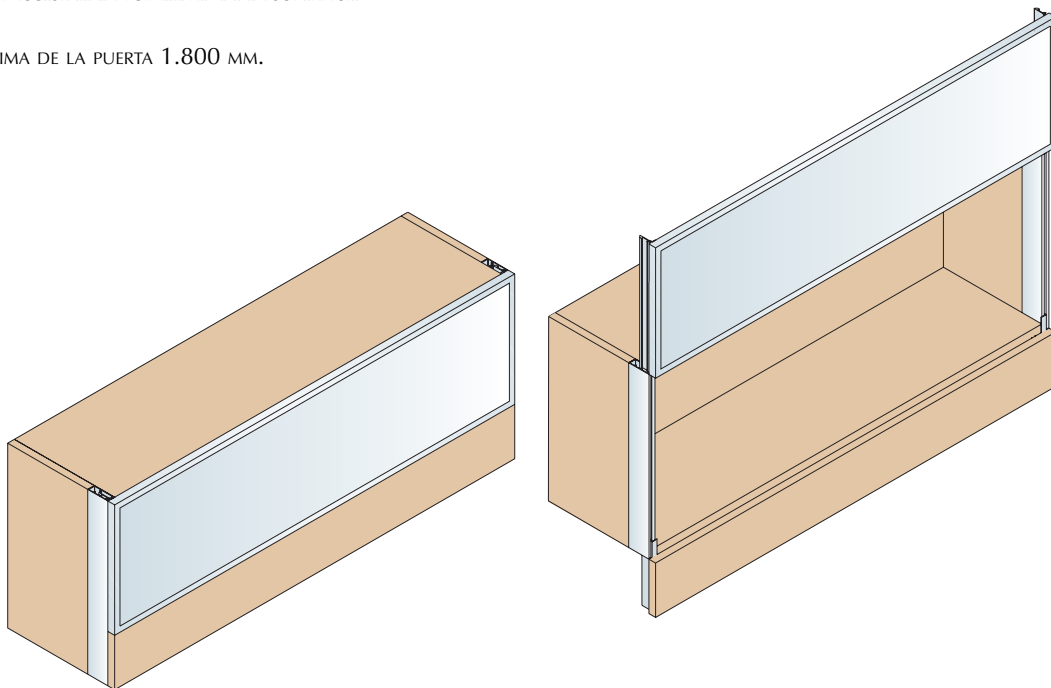

2 "SALISCENDI 2/3"

SISTEMA DE APERTURA VERTICAL APERTURA SINCRONIZADA.

ALTURA DEL MÓDULO	BARRAS DE 6 M.	
600	709.860.104	1
700	709.870.103	

CONTIENE TODOS LOS HERRAJES NECESARIOS PARA UN JUEGO DE PUERTAS.

SISTEMA DE APERTURA VERTICAL SINCRONIZADA, PARA MÓDULOS DE 600 Y 700 MM. DE ALTURA. UNA VEZ ABIERTAS QUEDA ACCESIBLE LA TOTALIDAD DE LA SUPERFICIE DEL MÓDULO.
ANCHURA MÁXIMA DE LA PUERTA 1.800 MM.

2 "SALISCENDI 2/3"

SISTEMA DE APERTURA VERTICAL APERTURA SINCRONIZADA.

ALTURA DEL MÓDULO		
600	709.860.104	1
700	709.870.103	

CONTIENE TODOS LOS HERRAJES NECESARIOS PARA UN JUEGO DE PUERTAS.

SISTEMA DE APERTURA VERTICAL SINCRONIZADA, PARA MÓDULOS DE 600 Y 700 MM. DE ALTURA. UNA VEZ ABIERTAS QUEDA ACCESIBLE LA TOTALIDAD DE LA SUPERFICIE DEL MÓDULO.
ANCHURA MÁXIMA DE LA PUERTA 1.800 MM.