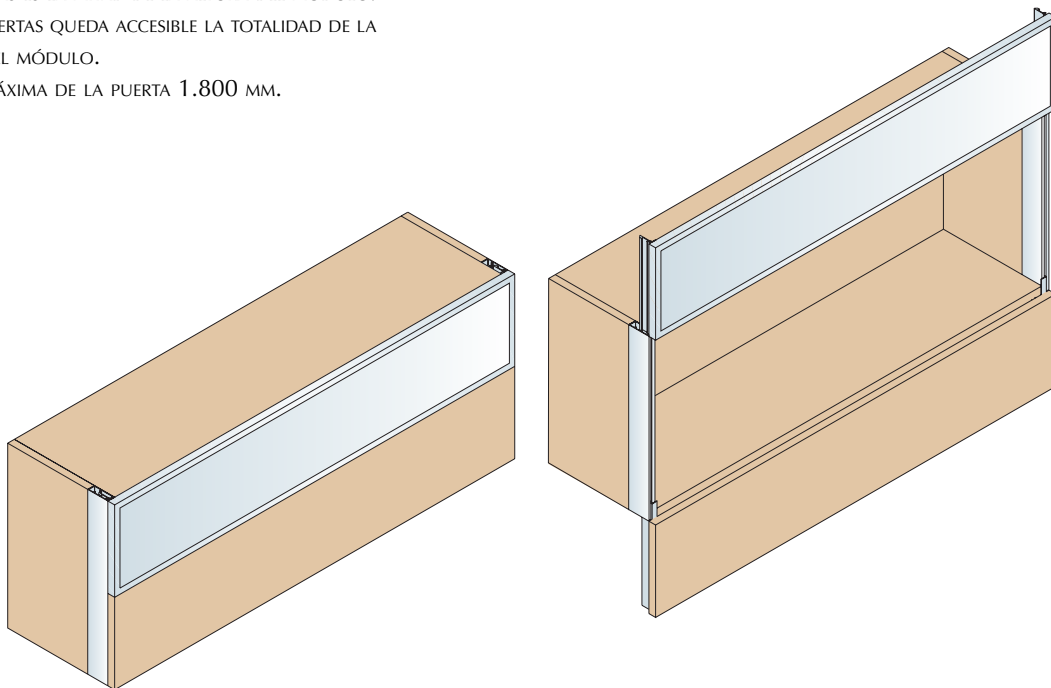

1 "SALISCENDI 2/2"

SISTEMA DE APERTURA VERTICAL APERTURA SINCRONIZADA.

ALTURA DEL MÓDULO		
600	705.860.105	1
700	705.870.104	

CONTIENE TODOS LOS HERRAJES NECESARIOS PARA UN JUEGO DE PUERTAS.

SISTEMA DE APERTURA VERTICAL SINCRONIZADA, PARA MÓDULOS DE 600 Y 700 MM. DE ALTURA. LA ALTURA DE LAS PUERTAS ES LA MITAD DE LA ALTURA DEL MÓDULO. UNA VEZ ABIERTAS QUEDA ACCESIBLE LA TOTALIDAD DE LA SUPERFICIE DEL MÓDULO. ANCHURA MÁXIMA DE LA PUERTA 1.800 MM.

2 "SALISCENDI 2/3"

SISTEMA DE APERTURA VERTICAL APERTURA SINCRONIZADA.

ALTURA DEL MÓDULO	BARRAS DE 6 M.	
600	709.860.104	1
700	709.870.103	

CONTIENE TODOS LOS HERRAJES NECESARIOS PARA UN JUEGO DE PUERTAS.

SISTEMA DE APERTURA VERTICAL SINCRONIZADA, PARA MÓDULOS DE 600 Y 700 MM. DE ALTURA. UNA VEZ ABIERTAS QUEDA ACCESIBLE LA TOTALIDAD DE LA SUPERFICIE DEL MÓDULO.
ANCHURA MÁXIMA DE LA PUERTA 1.800 MM.

2 "SALISCENDI 2/3"