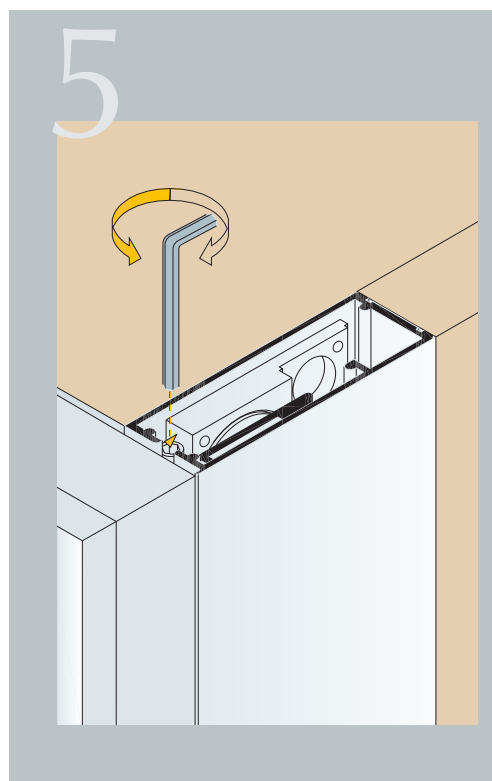

SISTEMA DE APERTURA VERTICAL APERTURA SINCRONIZADA.

ALTURA DEL MÓDULO		
600	709.860.104	1
700	709.870.103	

CONTIENE TODOS LOS HERRAJES NECESARIOS PARA UN JUEGO DE PUERTAS.

SISTEMA DE APERTURA VERTICAL SINCRONIZADA, PARA MÓDULOS DE 600 Y 700 MM. DE ALTURA. UNA VEZ ABIERTAS QUEDA ACCESIBLE LA TOTALIDAD DE LA SUPERFICIE DEL MÓDULO.
ANCHURA MÁXIMA DE LA PUERTA 1.800 MM.

DATOS TÉCNICOS

Montaje

3 "SALISCENDI 40"

SISTEMAS DE PUERTAS CORREDERAS VERTICALES SINCRONIZADAS. EL TAMAÑO DE LA PUERTA RECOMENDADO ES UNA CUARTA PARTE DE LA ALTURA TOTAL DEL HERRAJE. ALTURA MÍNIMA DE LA PUERTA 350 MM.

SISTEMA DE APERTURA VERTICAL APERTURA SINCRONIZADA.

CORTADO A MEDIDA. CONTIENE TODOS LOS HERRAJES NECESARIOS PARA UN JUEGO DE PUERTAS.

DATOS TÉCNICOS

■ DATOS TÉCNICOS

Montaje