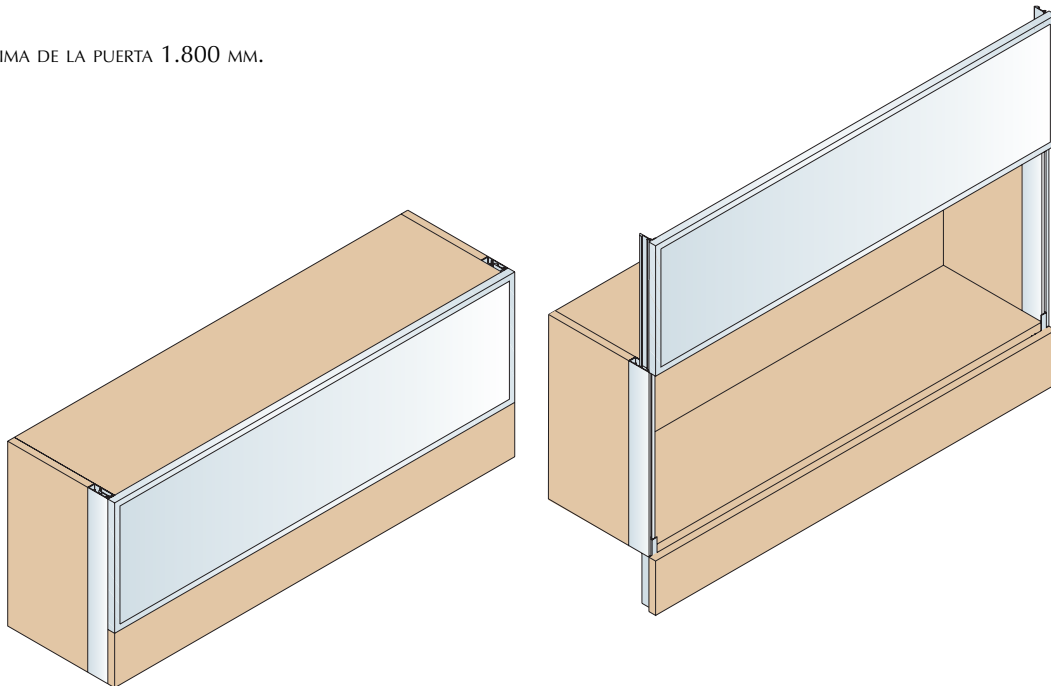

1 "SALISCENDI 2/2"

SISTEMA DE APERTURA VERTICAL APERTURA SINCRONIZADA.

ALTURA DEL MÓDULO		
600	705.860.105	1
700	705.870.104	

CONTIENE TODOS LOS HERRAJES NECESARIOS PARA UN JUEGO DE PUERTAS.

SISTEMA DE APERTURA VERTICAL SINCRONIZADA, PARA MÓDULOS DE 600 Y 700 MM. DE ALTURA. LA ALTURA DE LAS PUERTAS ES LA MITAD DE LA ALTURA DEL MÓDULO. UNA VEZ ABIERTAS QUEDA ACCESIBLE LA TOTALIDAD DE LA SUPERFICIE DEL MÓDULO. ANCHURA MÁXIMA DE LA PUERTA 1.800 MM.

2 "SALISCENDI 2/3"

SISTEMA DE APERTURA VERTICAL APERTURA SINCRONIZADA.

ALTURA DEL MÓDULO	BARRAS DE 6 M.	
600	709.860.104	1
700	709.870.103	

CONTIENE TODOS LOS HERRAJES NECESARIOS PARA UN JUEGO DE PUERTAS.

SISTEMA DE APERTURA VERTICAL SINCRONIZADA, PARA MÓDULOS DE 600 Y 700 MM. DE ALTURA. UNA VEZ ABIERTAS QUEDA ACCESIBLE LA TOTALIDAD DE LA SUPERFICIE DEL MÓDULO.
ANCHURA MÁXIMA DE LA PUERTA 1.800 MM.

2 "SALISCENDI 2/3"

SISTEMA DE APERTURA VERTICAL APERTURA SINCRONIZADA.

ALTURA DEL MÓDULO		
600	709.860.104	1
700	709.870.103	

CONTIENE TODOS LOS HERRAJES NECESARIOS PARA UN JUEGO DE PUERTAS.

SISTEMA DE APERTURA VERTICAL SINCRONIZADA, PARA MÓDULOS DE 600 Y 700 MM. DE ALTURA. UNA VEZ ABIERTAS QUEDA ACCESIBLE LA TOTALIDAD DE LA SUPERFICIE DEL MÓDULO.
ANCHURA MÁXIMA DE LA PUERTA 1.800 MM.