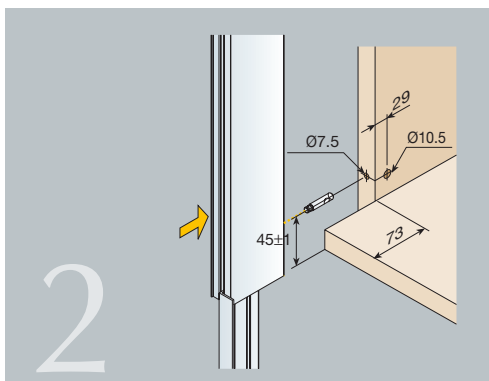

SISTEMA DE APERTURA VERTICAL SINCRONIZADA, PARA MÓDULOS DE 600 Y 700 MM. DE ALTURA. UNA VEZ ABIERTAS QUEDA ACCESIBLE LA TOTALIDAD DE LA SUPERFICIE DEL MÓDULO.
ANCHURA MÁXIMA DE LA PUERTA 1.800 MM.

2 "SALISCENDI 2/3"

SISTEMA DE APERTURA VERTICAL APERTURA SINCRONIZADA.

ALTURA DEL MÓDULO		
600	709.860.104	1
700	709.870.103	

CONTIENE TODOS LOS HERRAJES NECESARIOS PARA UN JUEGO DE PUERTAS.

SISTEMA DE APERTURA VERTICAL SINCRONIZADA, PARA MÓDULOS DE 600 Y 700 MM. DE ALTURA. UNA VEZ ABIERTAS QUEDA ACCESIBLE LA TOTALIDAD DE LA SUPERFICIE DEL MÓDULO.
ANCHURA MÁXIMA DE LA PUERTA 1.800 MM.

DATOS TÉCNICOS

Montaje

3 "SALISCENDI 40"

SISTEMAS DE PUERTAS CORREDERAS VERTICALES SINCRONIZADAS. EL TAMAÑO DE LA PUERTA RECOMENDADO ES UNA CUARTA PARTE DE LA ALTURA TOTAL DEL HERRAJE. ALTURA MÍNIMA DE LA PUERTA 350 MM.