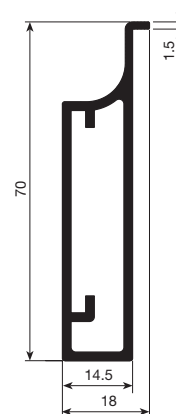

Herrajes para puertas coplanares

PARA ARMARIOS.
PARA MÓDULOS AUXILIARES

	<i>págs.</i>
1 "MAGIC"	628

1 "MAGIC"

CONJUNTO PERFILES SUPERIOR E INFERIOR.

LONGITUD	2.200	3.000	
ANODIZADO COLOR PLATA	706.322.503	706.330.505	1

CONJUNTO DE HERRAJES.

LONGITUD DE LA PUERTA	700-800	900-1.000	
2 PUERTAS	705.270.101	705.290.106	1
3 PUERTAS	705.370.105	705.390.103	

PUERTA DE ALUMINIO

ANODIZADO PLATA MATE	147.900.513		1
----------------------	-------------	---	---