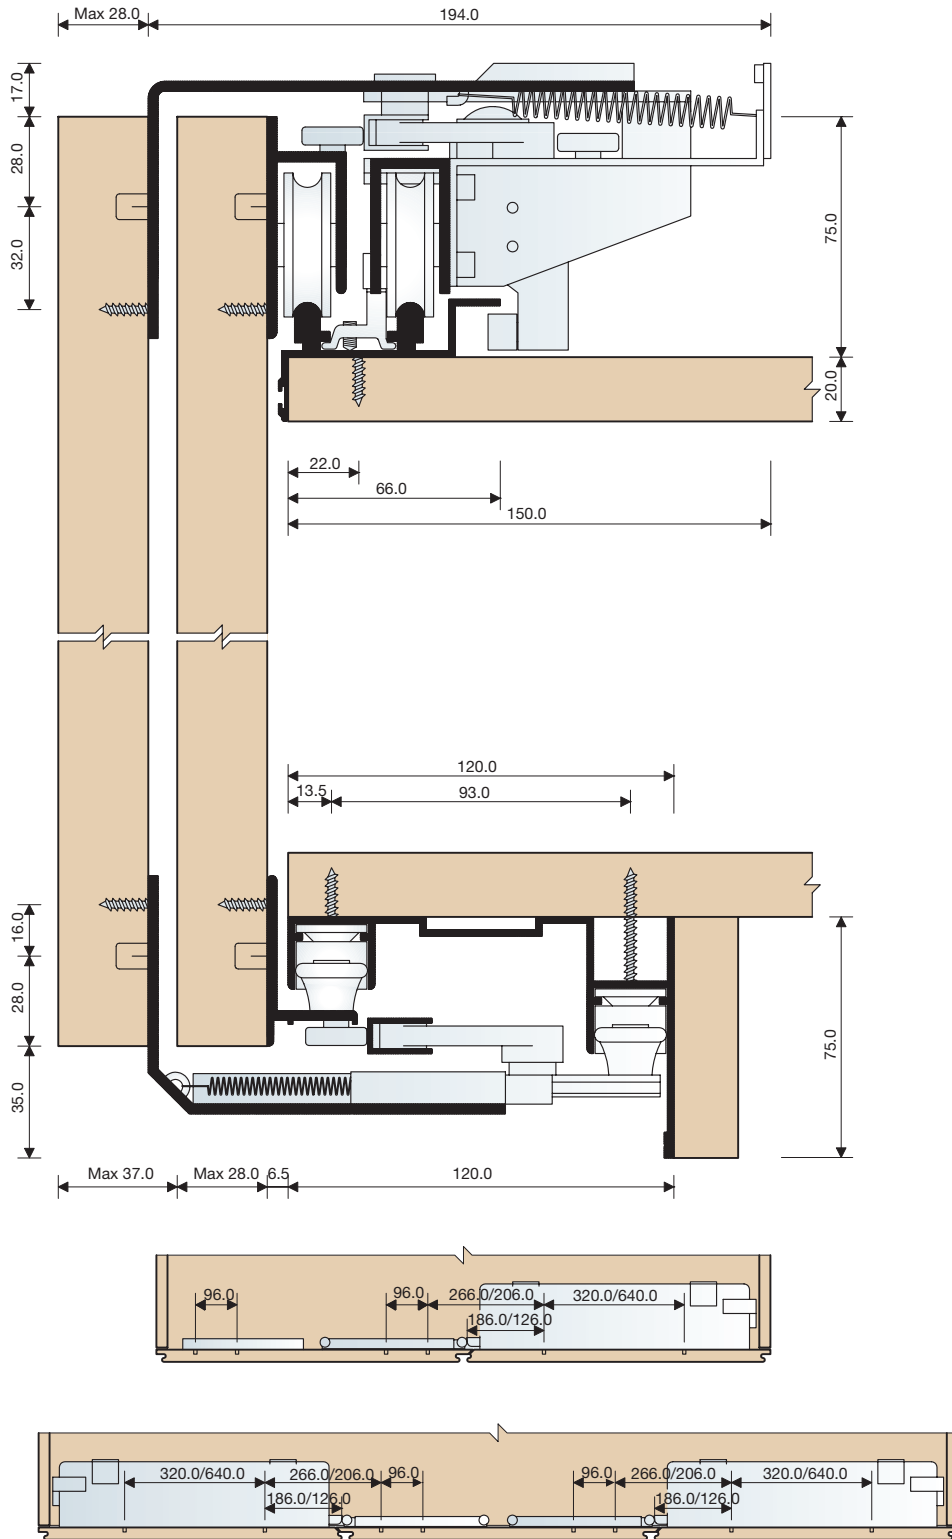

Herrajes para puertas coplanares

PARA ARMARIOS.
PARA MÓDULOS AUXILIARES

	<i>págs.</i>
1 "MAGIC"	628

1 "MAGIC"

CONJUNTO PERFILES SUPERIOR E INFERIOR.

LONGITUD	2.200	3.000	
ANODIZADO COLOR PLATA	706.322.503	706.330.505	1

CONJUNTO DE HERRAJES.

LONGITUD DE LA PUERTA	700-800	900-1.000	
2 PUERTAS	705.270.101	705.290.106	1
3 PUERTAS	705.370.105	705.390.103	

PUERTA DE ALUMINIO

ANODIZADO PLATA MATE	147.900.513		1
----------------------	-------------	---	---

■ DATOS TÉCNICOS

■ DATOS TÉCNICOS

Montaje