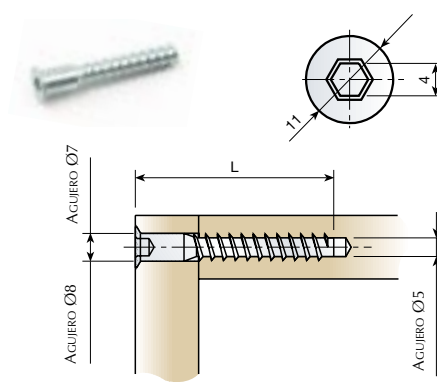

Tornillos directos

ENSAMBLAJES DE UNIÓN

	<i>págs.</i>
1 TORNILLOS DIRECTOS	292
■ TORNILLOS	292
■ TAPÓN	292
■ LLAVE ALLEN	292

1 TORNILLOS DIRECTOS

TORNILLOS

TORNILLO ENSAMBLAJE R/MADERA PARA Ø5 MM.
CABEZA ALLEN AUTOAVELLANANTE.

LONGITUD (MM.)	50	
ZINCADO	583.150.035	
PAVONADO	583.150.256	2.000
BICROMATADO	583.150.050	

TORNILLO ENSAMBLAJE R/MADERA PARA Ø5 MM.
CABEZA POZIDRIV AUTOAVELLANANTE.

LONGITUD (MM.)	50	
ZINCADO	582.150.030	
PAVONADO	582.150.251	2.000
BICROMATADO	582.150.052	

TORNILLO ENSAMBLAJE R/MADERA PARA Ø7 MM.
AUTOAVELLANANTE.

L (MM.)	47	
ZINCADO	583.547.031	
PAVONADO	583.547.252	1.000
BICROMATADO	583.547.053	

TORNILLO ENSAMBLAJE R/MADERA PARA Ø8 MM.

L (MM.)	38	45	50	
ZINCADO	583.238.036	583.245.036	583.250.032	
PAVONADO	583.238.250	583.245.250	583.250.253	1.000
BICROMATADO	583.238.051	583.245.051	583.250.054	