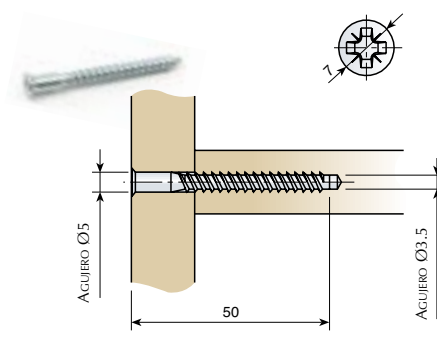

Tornillos directos

ENSAMBLAJES DE UNIÓN

	<i>págs.</i>
1 TORNILLOS DIRECTOS	292
■ TORNILLOS	292
■ TAPÓN	292
■ LLAVE ALLEN	292

1 TORNILLOS DIRECTOS

TORNILLOS

TORNILLO ENSAMBLAJE R/MADERA PARA Ø5 MM.
CABEZA ALLEN AUTOAVELLANANTE.

LONGITUD (MM.)	50	
ZINCADO	583.150.035	
PAVONADO	583.150.256	2.000
BICROMATADO	583.150.050	

TORNILLO ENSAMBLAJE R/MADERA PARA Ø5 MM.
CABEZA POZIDRIV AUTOAVELLANANTE.

LONGITUD (MM.)	50	
ZINCADO	582.150.030	
PAVONADO	582.150.251	2.000
BICROMATADO	582.150.052	

TORNILLO ENSAMBLAJE R/MADERA PARA Ø7 MM.
AUTOAVELLANANTE.

L (MM.)	47	
ZINCADO	583.547.031	
PAVONADO	583.547.252	1.000
BICROMATADO	583.547.053	

TORNILLO ENSAMBLAJE R/MADERA PARA Ø8 MM.

L (MM.)	38	45	50	
ZINCADO	583.238.036	583.245.036	583.250.032	
PAVONADO	583.238.250	583.245.250	583.250.253	1.000
BICROMATADO	583.238.051	583.245.051	583.250.054	

TAPÓN

TAPÓN PARA TORNILLO.

		ALLEN 3 MM.	ALLEN 4 MM.	
BLANCO	RAL 9003	540.403.006	540.500.004	
NEGRO	RAL 9005	540.403.021	540.500.026	2.000 ó 10.000
ROBLE	RAL 1002	540.403.194	540.500.192	

LLAVE ALLEN

LLAVE ALLEN.