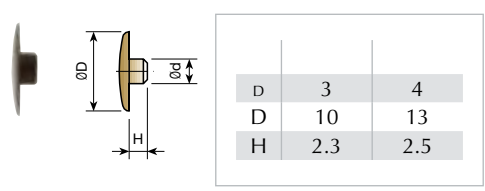

TORNILLO ENSAMBLAJE R/MADERA PARA Ø7 MM.
AUTOAVELLANANTE.

L (MM.)	47	
ZINCADO	583.547.031	
PAVONADO	583.547.252	1.000
BICROMATADO	583.547.053	

TORNILLO ENSAMBLAJE R/MADERA PARA Ø8 MM.

L (MM.)	38	45	50	
ZINCADO	583.238.036	583.245.036	583.250.032	
PAVONADO	583.238.250	583.245.250	583.250.253	1.000
BICROMATADO	583.238.051	583.245.051	583.250.054	

TAPÓN

TAPÓN PARA TORNILLO.

		ALLEN 3 MM.	ALLEN 4 MM.	
BLANCO	RAL 9003	540.403.006	540.500.004	
NEGRO	RAL 9005	540.403.021	540.500.026	2.000 ó 10.000
ROBLE	RAL 1002	540.403.194	540.500.192	

LLAVE ALLEN

LLAVE ALLEN.