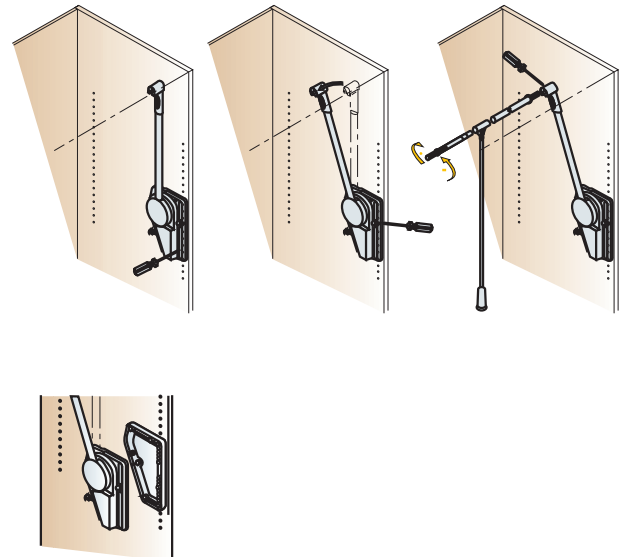

COLGADOR DOBLE "SUPER-LIFT".

	447.800.021	1

MODELO DOBLE DISEÑADO PARA COLOCAR EN LAS PAREDES LATERALES DEL ARMARIO. ESTÁ CONSTRUIDO EN POLIAMIDA Y ACERO.
DISPONE DE UN PEQUEÑO DISPOSITIVO HIDRÁULICO QUE FACILITA EL RETORNO DEL COLGADOR A LA POSICIÓN DE REPOSO DENTRO DEL ARMARIO. NO CONTIENE ACEITE.
SE SUMINISTRA CON LOS TORNILLOS NECESARIOS PARA SU MONTAJE.
CAPACIDAD DE CARGA: 12-18KG.