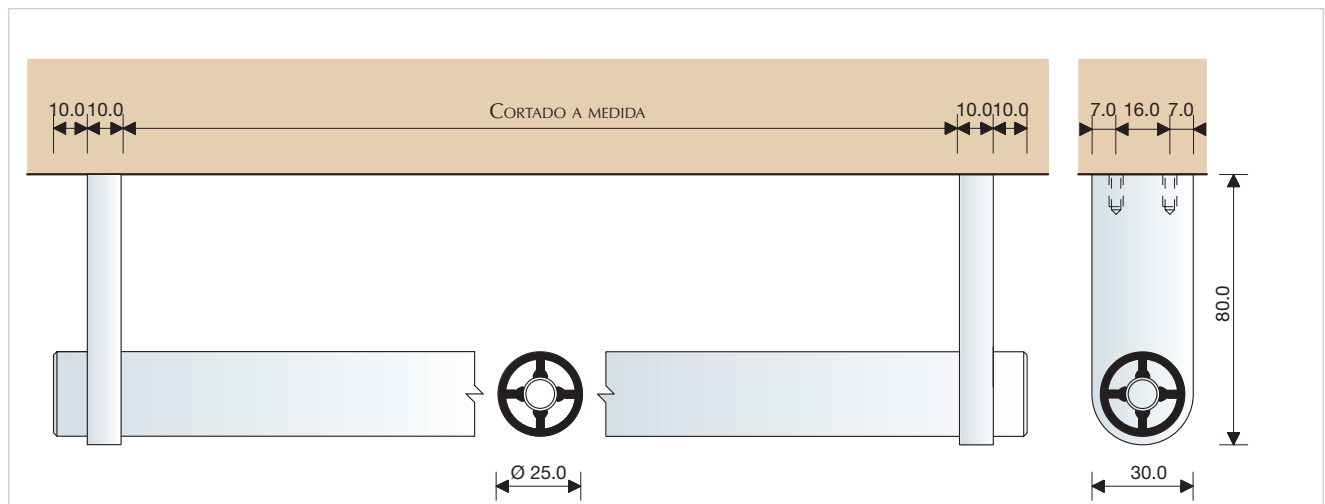

BARRA DE COLGAR EN ALUMINIO

COLGADOR PARA ESTANTERIAS.

ANODIZADO SEDA	162.400.512	1

CADA REF. SE COMPONE DE UNA BARRA CORTADA A MEDIDA, 2 SOPORTES Y DOS TAPONES EN ALUMINIO.

Datos técnicos