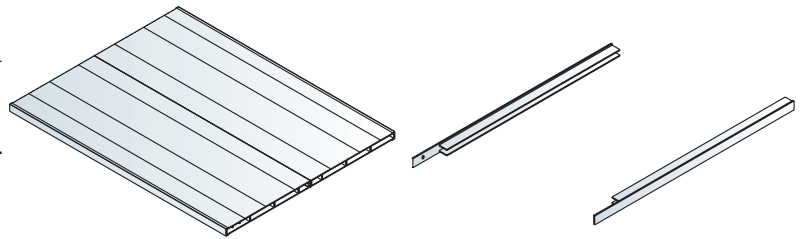

	
ALUMINIO ANODIZADO SEDA	163.000.515 1

CORTADO A MEDIDA.

SOPORTE PARA BALDA DE CRISTAL

	
ALUMINIO ANODIZADO SEDA	158.200.512 1

CORTADO A MEDIDA.

2 BALDA EN ALUMINIO

BALDA DE ALUMINIO.

		
ANODIZADO SEDA	164.600.516	1

CORTADO A MEDIDA. CADA REF. SE COMPONE DE UNA BALDA Y DOS SOPORTES.

Datos técnicos

Montaje

BANDEJA PARA CRISTAL, MADERA Y CHAPA

		
ANODIZADO SEDA	164.800.510	1

Datos técnicos

Montaje

EN BANDEJA FIJA