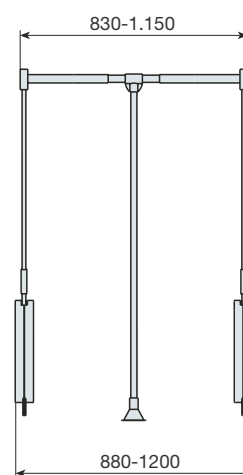

COLGADOR ABATIBLE DOBLE

ANCHURA (MM.)	CROMADO/GRIS	
500-650	446.850.143	
650-880	446.865.145	4
880-1200	446.888.142	

CADA REFERENCIA SE COMPONE DE UN COLGADOR ABATIBLE COMPLETO CON ESQUADRAS PARA LA FIJACIÓN EN EL COSTADO DEL ARMARIO.