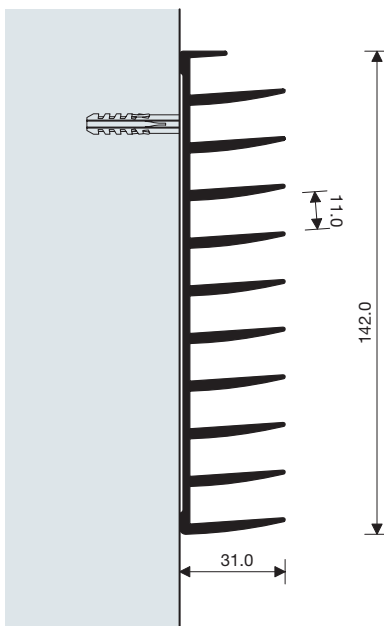

PORTA CD A MURO

ALUMINIO ANODIZADO SEDA	163.000.515 1

CORTADO A MEDIDA.