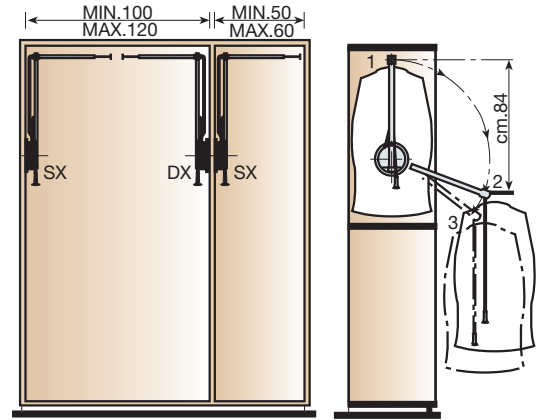

MODELO INDIVIDUAL DISEÑADO PARA COLOCAR EN LAS PAREDES LATERALES DEL ARMARIO. ESTÁ CONSTRUIDO EN POLIAMIDA Y ACERO.
PARA ANCHURAS DE HASTA 60CM. SE MONTA UN SOLO "LIFT".
CUANDO EL ANCHO QUE SE QUIERE ABARCAR ES DE HASTA 120CM. SE PRECISAN DOS COLGADORES LIFT, UNO DERECHO Y OTRO IZQUIERDO. LAS ANCHURAS INTERMEDIAS SE CONSIGUEN REGULANDO EL BRAZO TELESCÓPICO. SE SUMINISTRA CON LOS TORNILLOS NECESARIOS PARA SU MONTAJE.
CAPACIDAD DE CARGA: 12KG.