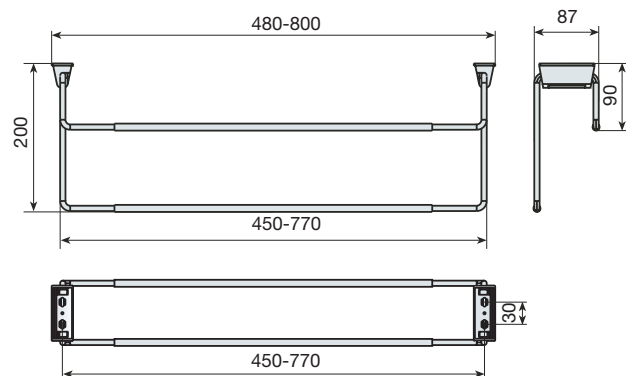

9 PORTA ZAPATOS

PORTA ZAPATOS EXTENSIBLE.

		
CROMADO	447.048.125	6

LOS TIRAFONDOS PARA SU COLOCACIÓN SE SUMINISTRAN CON EL ARTÍCULO.

ZAPATERO EXTENSIBLE

EXTENSIÓN	CROMADO	
400-800MM	446.740.125	20

CADA REFERENCIA SE COMPONE DE UN ZAPATERO CON DOS ESCUADRAS NEGRAS DE PLÁSTICO.

10 PORTA CORBATAS

PORTA CORBATAS DE 16 GANCHOS

		
NEGRO	446.216.024	5

LOS TIRAFONDOS PARA SU COLOCACIÓN SE SUMINISTRAN CON EL ARTÍCULO.

CORBATERO

LONGITUD	GRIS	
450MM	446.445.145	32

CADA REFERENCIA SE COMPONE DE UN CORBATERO CON SU ESCUDRA.