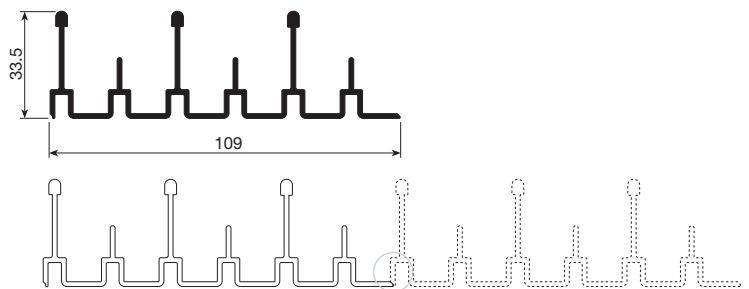

1 PORTA CD, DVD, VHS

PORTA CD.

ALUMINIO ANODIZADO SEDA	163.100.512	1

CORTADO A MEDIDA.

PORTA DVD.

ALUMINIO ANODIZADO SEDA	163.200.516	1

CORTADO A MEDIDA.

PORTA CD, DVD, VHS.

ALUMINIO ANODIZADO SEDA	163.300.513	1

CORTADO A MEDIDA.