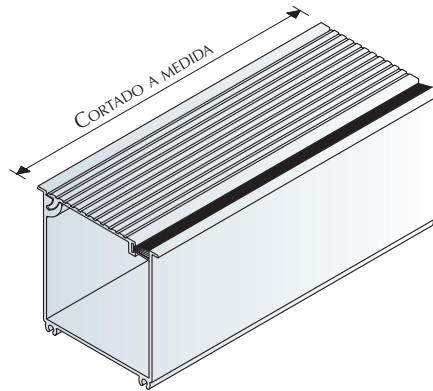

CORTADO A MEDIDA. CADA REF. SE COMPONE DE UNA BALDA Y DOS SOPORTES.

Datos técnicos

Montaje

BANDEJA PARA CRISTAL, MADERA Y CHAPA

		
ANODIZADO SEDA	164.800.510	1

Datos técnicos

Montaje

EN BANDEJA FIJA

EN BANDEJA EXTRAÍBLE

3

4

3 CANALETA PASACABLES

CANALETA PASACABLES

	CORTADO A MEDIDA	
ANODIZADO SEDA	163.900.516	1

Datos técnicos

Montaje