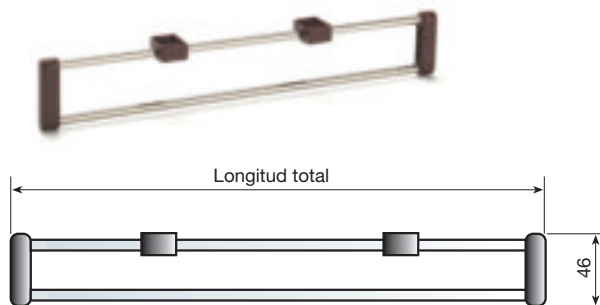

CADA REFERENCIA SE COMPONE DE UN PANTALONERO CON 1 CORREDERA DE BOLAS CON ESQUADRAS PARA LA FIJACIÓN EN EL TECHO DE ARMARIO.

12 COLGADOR DESPLAZABLE

COLGADOR DESPLAZABLE.

	LONGITUD		
BLANCO RAL 9003	300	889.330.002	100
MARRÓN RAL 8016	300	889.330.013	
NEGRO RAL 9005	300	889.330.024	
BLANCO RAL 9003	350	889.335.005	
MARRÓN RAL 8016	350	889.335.016	
NEGRO RAL 9005	350	889.335.020	

COLGADOR DESPLAZABLE CON 2 CUERPOS DE PLÁSTICO Y VARILLAS EN METAL NIQUELADO.

COLGADOR DESPLAZABLE.

	LONGITUD		
BLANCO RAL 9003	300	889.830.001	50
MARRÓN RAL 8016	300	889.830.012	
NEGRO RAL 9005	300	889.830.023	
BLANCO RAL 9003	350	889.835.004	
MARRÓN RAL 8016	350	889.835.015	
NEGRO RAL 9005	350	889.835.026	