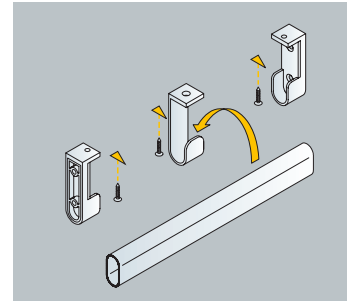

Datos técnicos

Montaje

6 BARRAS DE COLGAR

DRESSY

BARRA COLGADOR

	ANODIZADO SEDA	
LISO	162.530.513	10
ESTRIADO	162.630.510	

BARRAS DE 3M.

SOPORTE PARA TUBO.

	ANODIZADO SEDA	
	162.800.514	20

SOPORTE INTERMEDIO PARA TUBO.

	ANODIZADO SEDA	
	162.900.511	20

Datos técnicos

BARRA DE COLGAR EN ALUMINIO

COLGADOR PARA ESTANTERIAS.

		
ANODIZADO SEDA	162.400.512	1

CADA REF. SE COMPONE DE UNA BARRA CORTADA A MEDIDA, 2 SOPORTES Y DOS TAPONES EN ALUMINIO.