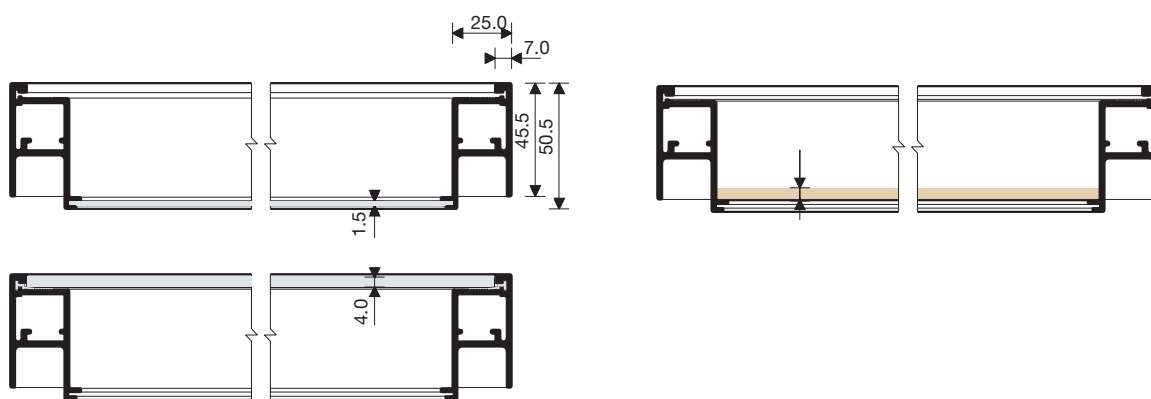

CORTADO A MEDIDA. CADA REF. SE COMPONE DE UNA BALDA Y DOS SOPORTES.

Datos técnicos

Montaje

BANDEJA PARA CRISTAL, MADERA Y CHAPA

		
ANODIZADO SEDA	164.800.510	1

Datos técnicos

Montaje

EN BANDEJA FIJA