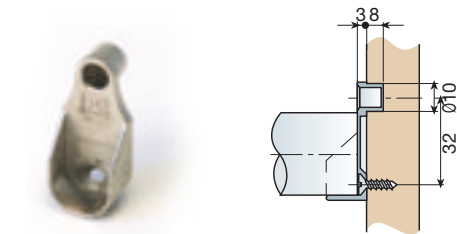

FABRICADO EN ALUMINIO.

SOPORTE DE BARRA DE 2 TIRAFONDOS.

			
NIQUELADO	881.000.061		
BRONCE VIEJO	881.000.514	200	
LATONADO BARNIZADO	881.000.573		

SOPORTE DE BARRA DE 1 TIRAFONDO Y PIVOTE Ø10.

			
NIQUELADO	881.100.065		
BRONCE VIEJO	881.100.511	200	
LATONADO BARNIZADO	881.100.570		

SOPORTE DE BARRA LATERAL.

			
NIQUELADO	880.630.063		
BRONCE VIEJO	880.630.516	100	
LATONADO BARNIZADO	880.630.575		

SOPORTE DE BARRA INTERMEDIO.

			
NIQUELADO	880.730.060		
BRONCE VIEJO	880.730.513	100	
LATONADO BARNIZADO	880.730.572		