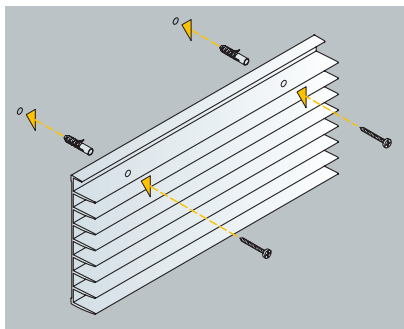

PORTA CD A MURO

ALUMINIO ANODIZADO SEDA	163.000.515 1

CORTADO A MEDIDA.