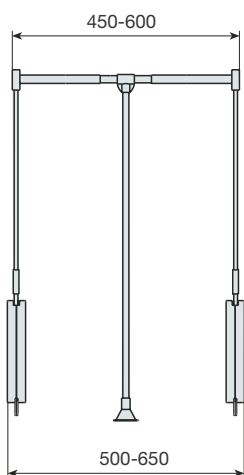

COLGADOR ABATIBLE DOBLE

ANCHURA (MM.)	CROMADO/GRIS	
500-650	446.850.143	
650-880	446.865.145	4
880-1200	446.888.142	

CADA REFERENCIA SE COMPONE DE UN COLGADOR ABATIBLE COMPLETO CON ESQUADRAS PARA LA FIJACIÓN EN EL COSTADO DEL ARMARIO.