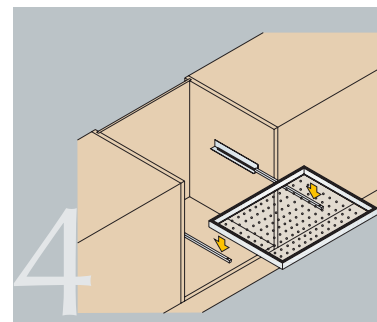

BANDEJA PARA CRISTAL, MADERA Y CHAPA

ANODIZADO SEDA	164.800.510	1

Datos técnicos

Montaje

4