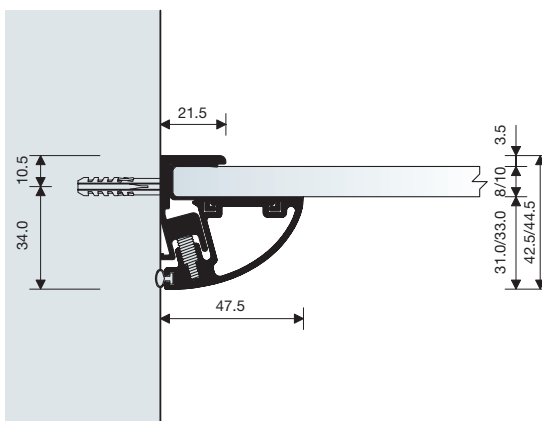

SOPORTE PARA BALDA DE CRISTAL

ALUMINIO ANODIZADO SEDA	158.200.512 1

CORTADO A MEDIDA.