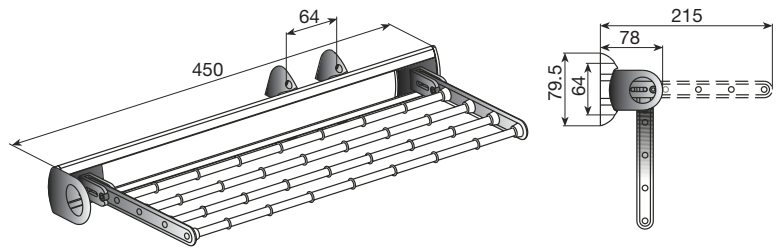

11 PANTALONERO

PANTALONERO

LONGITUD	ANODIZADO PLATA	
450MM	446.345.141	12

CADA REFERENCIA SE COMPONE DE UN PANTALONERO CON SU ESCUDRA.