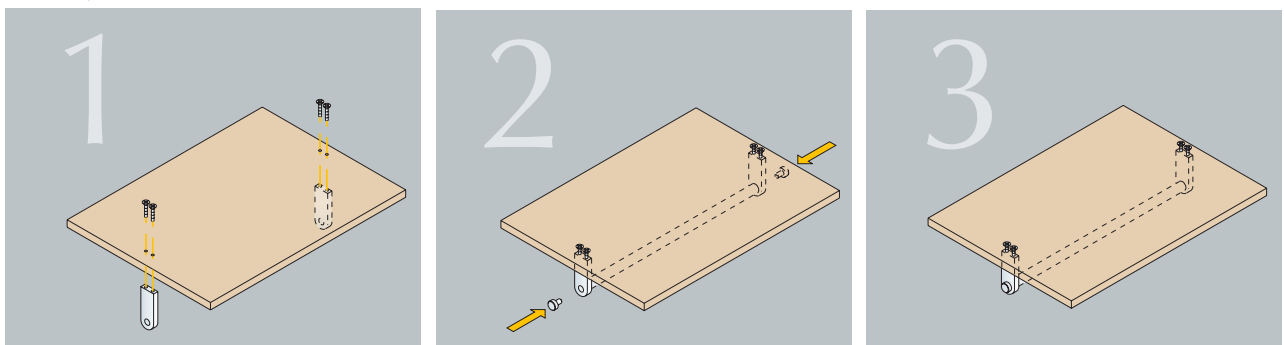

BARRA DE COLGAR EN ALUMINIO

COLGADOR PARA ESTANTERIAS.

ANODIZADO SEDA	162.400.512	1

CADA REF. SE COMPONE DE UNA BARRA CORTADA A MEDIDA, 2 SOPORTES Y DOS TAPONES EN ALUMINIO.

Datos técnicos

Montaje