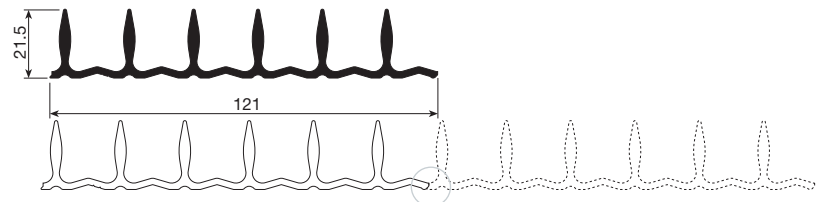

PORTA CD, DVD, VHS.

ALUMINIO ANODIZADO SEDA	163.300.513	1

CORTADO A MEDIDA.