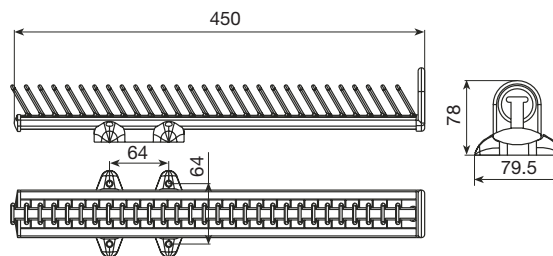

10 PORTA CORBATAS

PORTA CORBATAS DE 16 GANCHOS

		
NEGRO	446.216.024	5

LOS TIRAFONDOS PARA SU COLOCACIÓN SE SUMINISTRAN CON EL ARTÍCULO.

CORBATERO

LONGITUD	GRIS	
450MM	446.445.145	32

CADA REFERENCIA SE COMPONE DE UN CORBATERO CON SU ESCUDRA.