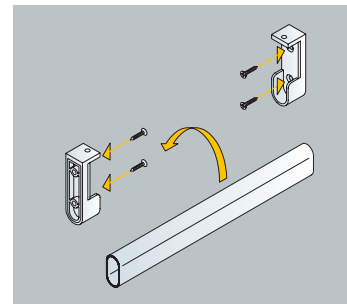

6 BARRAS DE COLGAR

DRESSY

BARRA COLGADOR

	ANODIZADO SEDA	
LISO	162.530.513	10
ESTRIADO	162.630.510	

BARRAS DE 3M.

SOPORTE PARA TUBO.

	ANODIZADO SEDA	
	162.800.514	20

SOPORTE INTERMEDIO PARA TUBO.

	ANODIZADO SEDA	
	162.900.511	20