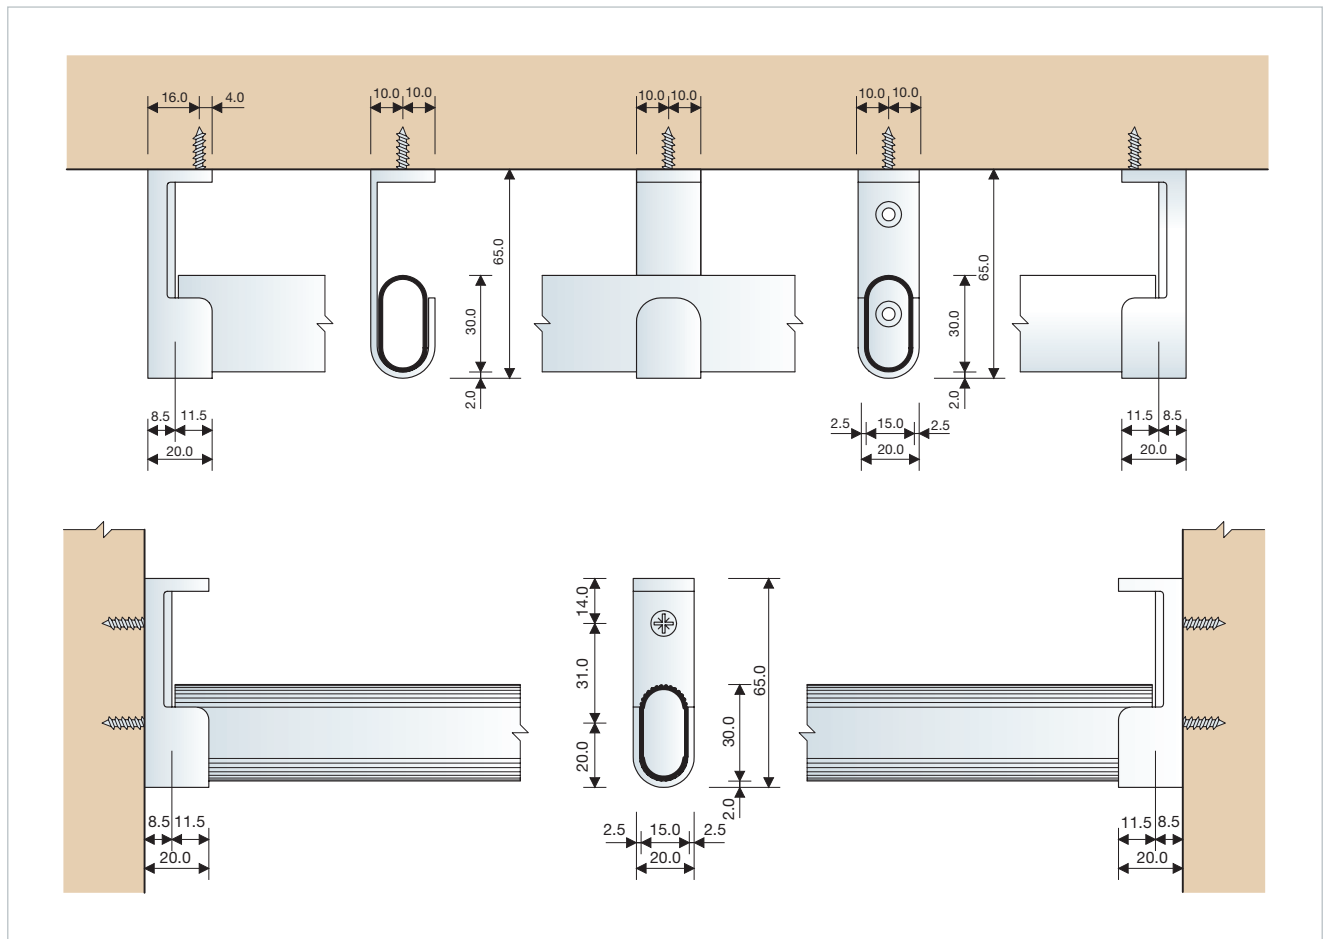

Datos técnicos