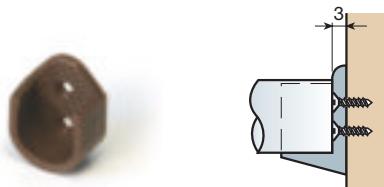

Datos técnicos

Montaje

BARRA DE COLGADOR Y SOPORTES

BARRA DE COLGADOR PLASTIFICADA DE 20 x 17,5.

LONGITUD	SOBRE PEDIDO	5 METROS	
BLANCO	885.000.001	885.100.005	SOBRE PEDIDO
MARRÓN	885.000.012	885.100.016	25
ORO	885.000.174	885.100.171	5 METROS
NEGRO	885.000.023	885.100.020	10

FABRICADO EN ACERO Y PLASTIFICADO.

SOPORTE DE BARRA DE 2 TIRAFONDOS DE ACERO.

			
ZINCADO	880.800.034		
BICROMATADO	880.800.056	1.000	
PAVONADO	880.800.255		

SOPORTE DE BARRA DE 2 TIRAFONDOS.

			
BLANCO	880.100.001		
MARRÓN	880.100.012	200	
NEGRO	880.100.023		

SOPORTE DE BARRA DE 1 TIRAFONDO.

			
BLANCO	880.000.004		
MARRÓN	880.000.015	200	
NEGRO	880.000.026		

SOPORTE DE BARRA INTERMEDIO.

			
BLANCO	880.321.002		
MARRÓN	880.321.013	100	
NEGRO	880.321.024		

SOPORTE DE BARRA LATERAL.