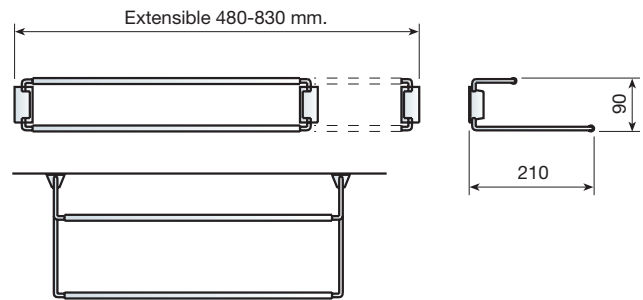

9 PORTA ZAPATOS

PORTA ZAPATOS EXTENSIBLE.

CROMADO	447.048.125	6

LOS TIRAFONDOS PARA SU COLOCACIÓN SE SUMINISTRAN CON EL ARTÍCULO.