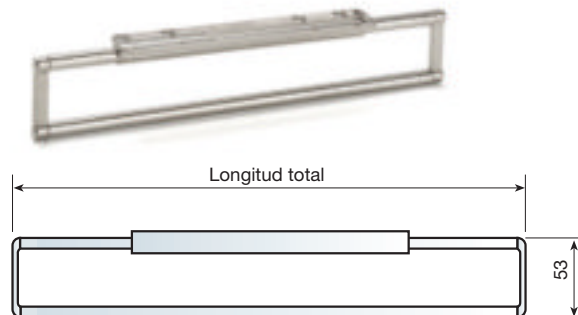

COLGADOR DESPLAZABLE CON 2 CUERPOS DE PLÁSTICO Y VARILLAS EN METAL NIQUELADO.

COLGADOR DESPLAZABLE.

	LONGITUD		
BLANCO RAL 9003	300	889.830.001	50
MARRÓN RAL 8016	300	889.830.012	
NEGRO RAL 9005	300	889.830.023	
BLANCO RAL 9003	350	889.835.004	
MARRÓN RAL 8016	350	889.835.015	
NEGRO RAL 9005	350	889.835.026	

COLGADOR CON CUERPO DE PLÁSTICO Y TUBO DE METAL NIQUELADO.

COLGADOR DESPLAZABLE METÁLICO.

L			
300		889.630.066	50
350		889.635.062	

COLGADOR TOTALMENTE METÁLICO.

COLGADOR DESPLAZABLE.

	LONGITUD		
BLANCO RAL 9003	300	889.930.005	25
ORO	300	889.930.171	
NEGRO RAL 9005	300	889.930.020	
BLANCO RAL 9003	350	889.935.001	
ORO	350	889.935.174	
NEGRO RAL 9005	350	889.935.023	