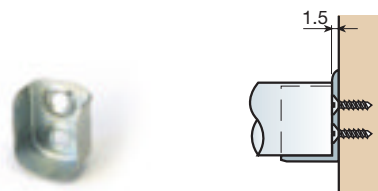

SOPORTE DE BARRA DE 2 TIRAFONDOS DE ACERO.

ZINCADO	880.800.034		
BICROMATADO	880.800.056	1.000	
PAVONADO	880.800.255