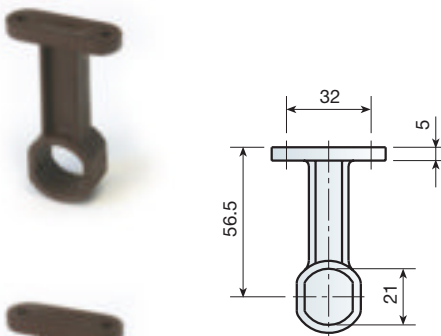

Datos técnicos

Montaje

BARRA DE COLGADOR Y SOPORTES

BARRA DE COLGADOR PLASTIFICADA DE 20 x 17,5.

LONGITUD	SOBRE PEDIDO	5 METROS	
BLANCO	885.000.001	885.100.005	SOBRE PEDIDO
MARRÓN	885.000.012	885.100.016	25
ORO	885.000.174	885.100.171	5 METROS
NEGRO	885.000.023	885.100.020	10

FABRICADO EN ACERO Y PLASTIFICADO.

SOPORTE DE BARRA DE 2 TIRAFONDOS DE ACERO.

			
ZINCADO	880.800.034		
BICROMATADO	880.800.056	1.000	
PAVONADO	880.800.255		

SOPORTE DE BARRA DE 2 TIRAFONDOS.

			
BLANCO	880.100.001		
MARRÓN	880.100.012	200	
NEGRO	880.100.023		

SOPORTE DE BARRA DE 1 TIRAFONDO.

			
BLANCO	880.000.004		
MARRÓN	880.000.015	200	
NEGRO	880.000.026		

SOPORTE DE BARRA INTERMEDIO.

			
BLANCO	880.321.002		
MARRÓN	880.321.013	100	
NEGRO	880.321.024		

SOPORTE DE BARRA LATERAL.