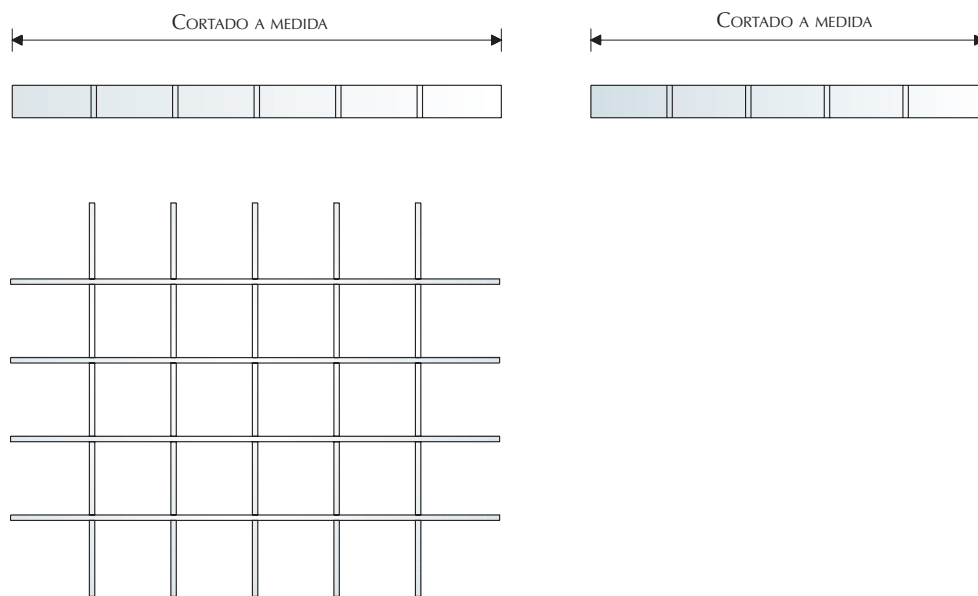

Datos técnicos