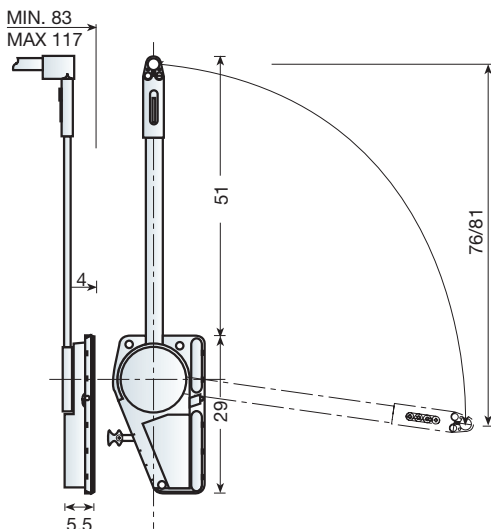

COLGADOR DOBLE "SUPER-LIFT".

	447.800.021	1

MODELO DOBLE DISEÑADO PARA COLOCAR EN LAS PAREDES LATERALES DEL ARMARIO. ESTÁ CONSTRUIDO EN POLIAMIDA Y ACERO.
DISPONE DE UN PEQUEÑO DISPOSITIVO HIDRÁULICO QUE FACILITA EL RETORNO DEL COLGADOR A LA POSICIÓN DE REPOSO DENTRO DEL ARMARIO. NO CONTIENE ACEITE.
SE SUMINISTRA CON LOS TORNILLOS NECESARIOS PARA SU MONTAJE.
CAPACIDAD DE CARGA: 12-18KG.