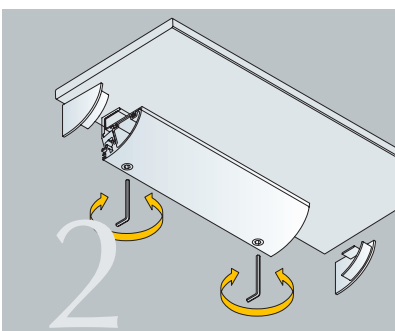

	
ALUMINIO ANODIZADO SEDA	163.000.515 1

CORTADO A MEDIDA.

SOPORTE PARA BALDA DE CRISTAL

	
ALUMINIO ANODIZADO SEDA	158.200.512 1

CORTADO A MEDIDA.

2 BALDA EN ALUMINIO

BALDA DE ALUMINIO.

		
ANODIZADO SEDA	164.600.516	1

CORTADO A MEDIDA. CADA REF. SE COMPONE DE UNA BALDA Y DOS SOPORTES.

Datos técnicos

Montaje

BANDEJA PARA CRISTAL, MADERA Y CHAPA

		
ANODIZADO SEDA	164.800.510	1

Datos técnicos

Montaje

EN BANDEJA FIJA