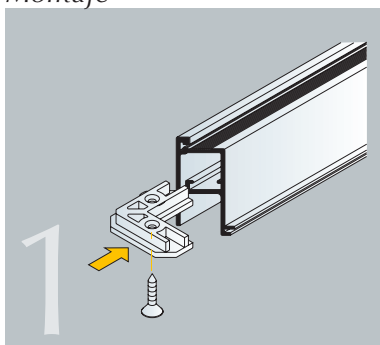

CORTADO A MEDIDA. CADA REF. SE COMPONE DE UNA BALDA Y DOS SOPORTES.

Datos técnicos

Montaje

BANDEJA PARA CRISTAL, MADERA Y CHAPA

		
ANODIZADO SEDA	164.800.510	1

Datos técnicos

Montaje

EN BANDEJA FIJA