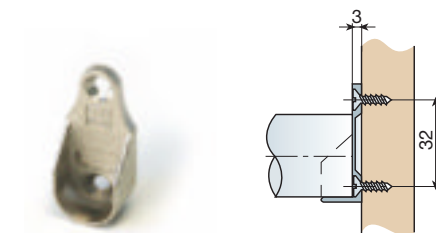

FABRICADO EN ALUMINIO.

BARRA DE COLGADOR OVALADA DE 30 x 16.

LONGITUD	SOBRE PEDIDO	5 METROS	
ANONID. COLOR PLATA	884.930.793	884.830.796	SOBRE PEDIDO 25
ANONID. BRONCE	884.930.782	884.830.785	5 METROS 10
ANONID. COLOR ORO	884.930.771	884.830.774	

FABRICADO EN ALUMINIO.

SOPORTE DE BARRA DE 2 TIRAFONDOS.

			
NIQUELADO	881.000.061		
BRONCE VIEJO	881.000.514	200	
LATONADO BARNIZADO	881.000.573		

SOPORTE DE BARRA DE 1 TIRAFONDO Y PIVOTE Ø10.

			
NIQUELADO	881.100.065		
BRONCE VIEJO	881.100.511	200	
LATONADO BARNIZADO	881.100.570		