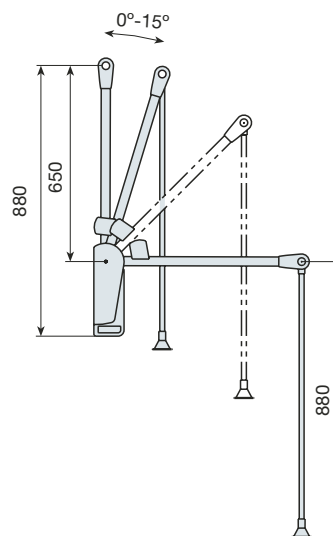

COLGADOR ABATIBLE DOBLE

ANCHURA (MM.)	CROMADO/GRIS	
500-650	446.850.143	
650-880	446.865.145	4
880-1200	446.888.142	

CADA REFERENCIA SE COMPONE DE UN COLGADOR ABATIBLE COMPLETO CON ESQUADRAS PARA LA FIJACIÓN EN EL COSTADO DEL ARMARIO.