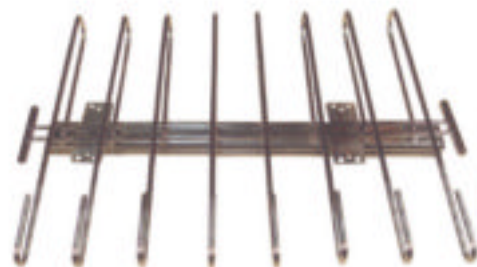

10 PORTA CORBATAS

PORTA CORBATAS DE 16 GANCHOS

		
NEGRO	446.216.024	5

LOS TIRAFONDOS PARA SU COLOCACIÓN SE SUMINISTRAN CON EL ARTÍCULO.

CORBATERO

LONGITUD	GRIS	
450MM	446.445.145	32

CADA REFERENCIA SE COMPONE DE UN CORBATERO CON SU ESCUDRA.

11 PANTALONERO

PANTALONERO

LONGITUD	ANODIZADO PLATA	
450MM	446.345.141	12

CADA REFERENCIA SE COMPONE DE UN PANTALONERO CON SU ESCUDRA.

PANTALONERO EXTRAIBLE (FIJACIÓN TECHO)

EXTENSIÓN	CROMADO	
10 BARRAS	446.610.124	5

CADA REFERENCIA SE COMPONE DE UN PANTALONERO CON 1 CORREDERA DE BOLAS CON ESQUADRAS PARA LA FIJACIÓN EN EL TECHO DE ARMARIO.

12 COLGADOR DESPLAZABLE

COLGADOR DESPLAZABLE.

	LONGITUD		
BLANCO RAL 9003	300	889.330.002	100
MARRÓN RAL 8016	300	889.330.013	
NEGRO RAL 9005	300	889.330.024	
BLANCO RAL 9003	350	889.335.005	
MARRÓN RAL 8016	350	889.335.016	
NEGRO RAL 9005	350	889.335.020	