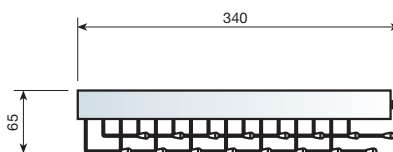

10 PORTA CORBATAS

PORTA CORBATAS DE 16 GANCHOS

NEGRO	446.216.024	5

LOS TIRAFONDOS PARA SU COLOCACIÓN SE SUMINISTRAN CON EL ARTÍCULO.