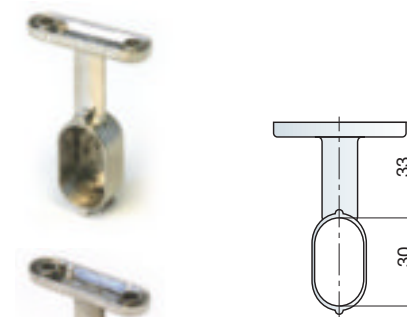

FABRICADO EN ALUMINIO.

BARRA DE COLGADOR OVALADA DE 30 x 16.

LONGITUD	SOBRE PEDIDO	5 METROS	
ANONID. COLOR PLATA	884.930.793	884.830.796	SOBRE PEDIDO 25
ANONID. BRONCE	884.930.782	884.830.785	5 METROS 10
ANONID. COLOR ORO	884.930.771	884.830.774	

FABRICADO EN ALUMINIO.

SOPORTE DE BARRA DE 2 TIRAFONDOS.

			
NIQUELADO	881.000.061		
BRONCE VIEJO	881.000.514	200	
LATONADO BARNIZADO	881.000.573		

SOPORTE DE BARRA DE 1 TIRAFONDO Y PIVOTE Ø10.

			
NIQUELADO	881.100.065		
BRONCE VIEJO	881.100.511	200	
LATONADO BARNIZADO	881.100.570		

SOPORTE DE BARRA LATERAL.

			
NIQUELADO	880.630.063		
BRONCE VIEJO	880.630.516	100	
LATONADO BARNIZADO	880.630.575		

SOPORTE DE BARRA INTERMEDIO.

			
NIQUELADO	880.730.060		
BRONCE VIEJO	880.730.513	100	
LATONADO BARNIZADO	880.730.572		