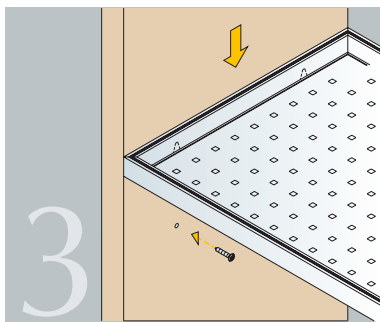

BANDEJA PARA CRISTAL, MADERA Y CHAPA

ANODIZADO SEDA	164.800.510	1

Datos técnicos

Montaje

3

4