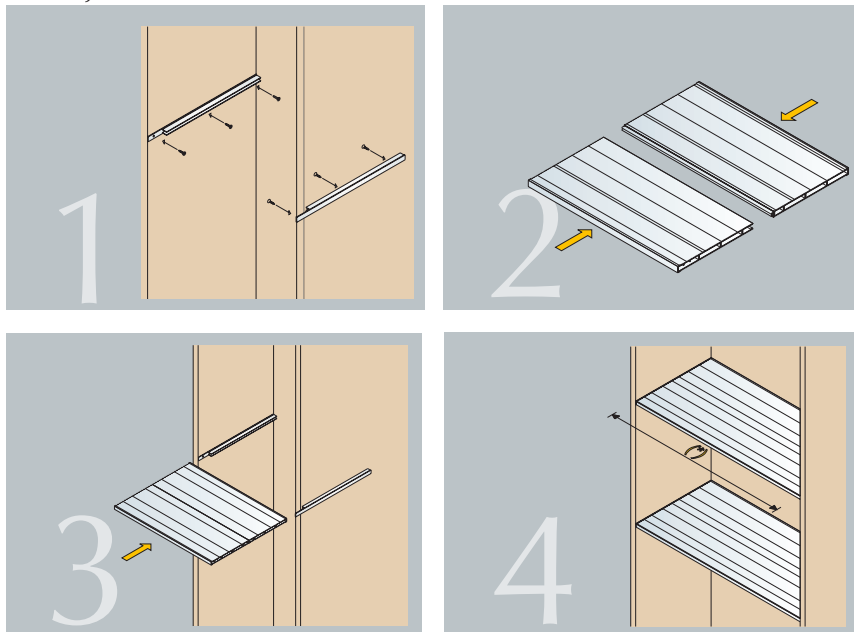

CORTADO A MEDIDA. CADA REF. SE COMPONE DE UNA BALDA Y DOS SOPORTES.

Datos técnicos

Montaje

BANDEJA PARA CRISTAL, MADERA Y CHAPA

		
ANODIZADO SEDA	164.800.510	1

Datos técnicos

Montaje

EN BANDEJA FIJA