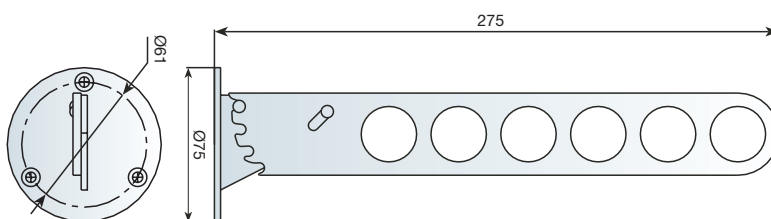

7 PERCHAS

PERCHA.

		
ANODIZADO SEDA	164.500.512	5

COLGADOR DE ROPA ABATIBLE PARA 6 PERCHAS

	CROMADO	
COLGADOR	446.528.121	30

8 COLGADORES ABATIBLES DE ROPA

COLGADOR SIMPLE "LIFT".

	IZQUIERDA	DERECHA	
	447.600.020	447.700.024	1