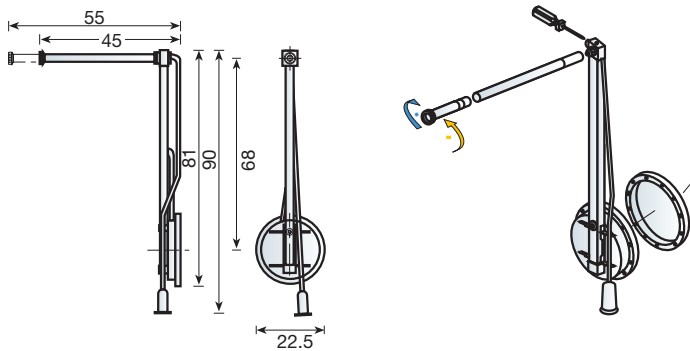

SOPORTE DE BARRA LATERAL.

			
NIQUELADO	880.630.063		
BRONCE VIEJO	880.630.516	100	
LATONADO BARNIZADO	880.630.575		

SOPORTE DE BARRA INTERMEDIO.

			
NIQUELADO	880.730.060		
BRONCE VIEJO	880.730.513	100	
LATONADO BARNIZADO	880.730.572		

7 PERCHAS

PERCHA.

		
ANODIZADO SEDA	164.500.512	5

COLGADOR DE ROPA ABATIBLE PARA 6 PERCHAS

	CROMADO	
COLGADOR	446.528.121	30

8 COLGADORES ABATIBLES DE ROPA

COLGADOR SIMPLE "LIFT".

	IZQUIERDA	DERECHA	
	447.600.020	447.700.024	1

MODELO INDIVIDUAL DISEÑADO PARA COLOCAR EN LAS PAREDES LATERALES DEL ARMARIO. ESTÁ CONSTRUIDO EN POLIAMIDA Y ACERO.
PARA ANCHURAS DE HASTA 60CM. SE MONTA UN SOLO "LIFT".
CUANDO EL ANCHO QUE SE QUIERE ABARCAR ES DE HASTA 120CM. SE PRECISAN DOS COLGADORES LIFT, UNO DERECHO Y OTRO IZQUIERDO. LAS ANCHURAS INTERMEDIAS SE CONSIGUEN REGULANDO EL BRAZO TELESCÓPICO. SE SUMINISTRA CON LOS TORNILLOS NECESARIOS PARA SU MONTAJE.
CAPACIDAD DE CARGA: 12KG.