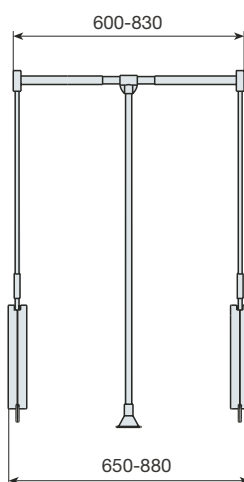

COLGADOR ABATIBLE DOBLE

ANCHURA (MM.)	CROMADO/GRIS	
500-650	446.850.143	
650-880	446.865.145	4
880-1200	446.888.142	

CADA REFERENCIA SE COMPONE DE UN COLGADOR ABATIBLE COMPLETO CON ESQUADRAS PARA LA FIJACIÓN EN EL COSTADO DEL ARMARIO.