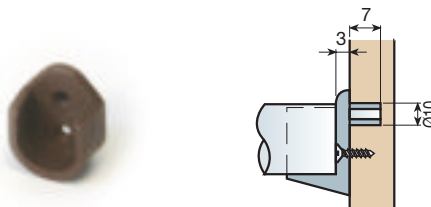

SOPORTE DE BARRA DE 1 TIRAFONDO.

BLANCO	880.000.004		
MARRÓN	880.000.015	200	
NEGRO	880.000.026