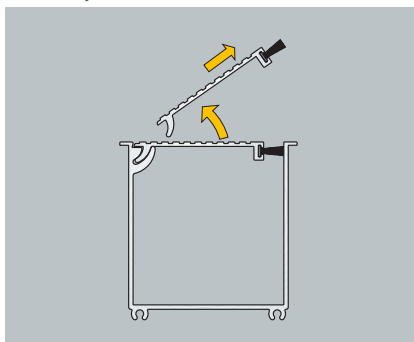

CORTADO A MEDIDA. CADA REF. SE COMPONE DE UNA BALDA Y DOS SOPORTES.

Datos técnicos

Montaje

BANDEJA PARA CRISTAL, MADERA Y CHAPA

		
ANODIZADO SEDA	164.800.510	1

Datos técnicos

Montaje

EN BANDEJA FIJA

EN BANDEJA EXTRAÍBLE

3

4

3 CANALETA PASACABLES

CANALETA PASACABLES

	CORTADO A MEDIDA	
ANODIZADO SEDA	163.900.516	1

Datos técnicos

Montaje