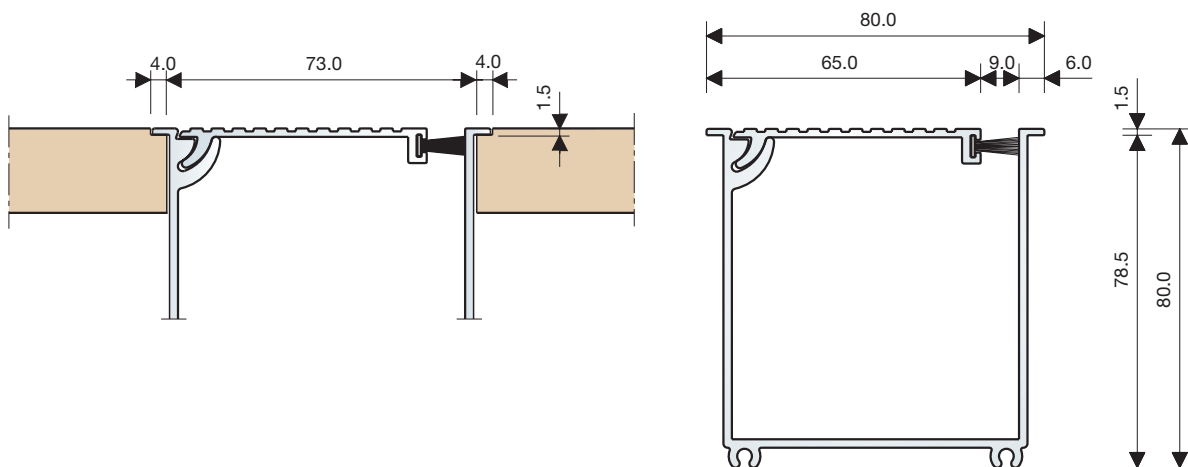

EN BANDEJA EXTRAÍBLE

3

4

3 CANALETA PASACABLES

CANALETA PASACABLES

	CORTADO A MEDIDA	
ANODIZADO SEDA	163.900.516	1

Datos técnicos

Montaje