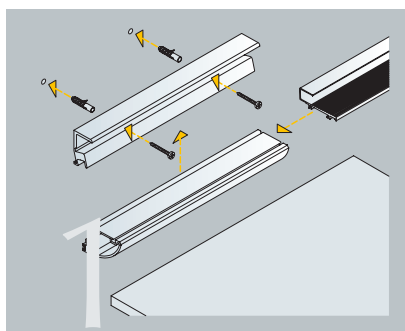

	
ALUMINIO ANODIZADO SEDA	163.000.515 1

CORTADO A MEDIDA.

SOPORTE PARA BALDA DE CRISTAL

	
ALUMINIO ANODIZADO SEDA	158.200.512 1

CORTADO A MEDIDA.

2 BALDA EN ALUMINIO

BALDA DE ALUMINIO.

		
ANODIZADO SEDA	164.600.516	1

CORTADO A MEDIDA. CADA REF. SE COMPONE DE UNA BALDA Y DOS SOPORTES.

Datos técnicos

Montaje

BANDEJA PARA CRISTAL, MADERA Y CHAPA

		
ANODIZADO SEDA	164.800.510	1

Datos técnicos

Montaje

EN BANDEJA FIJA