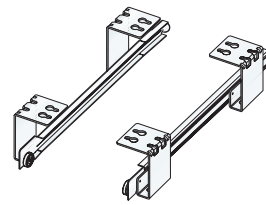

### REFERENCIAS DE PRODUCTO EN EMBALADO INDIVIDUAL.

	GRIS RAL 7035	
SIN BANDEJA PARA EL RATÓN	735.100.310	10
CON BANDEJA PARA EL RATÓN	735.200.314	

CANTIDAD MÍNIMA DE PEDIDO DE 10 BANDEJAS. ESTE PRODUCTO SE COMPONE DE LOS SIGUIENTES ELEMENTOS: BANDEJA PARA EL TECLADO, CORREDERAS CON ESCUADRAS PARA ATORNILLAR BAJO LA MESA, CORREDERAS PARA LA BANDEJA, BOLSA DE TIRAFONDOS, PLANTILLA DE TALADRADO E INSTRUCCIONES DE MONTAJE. EN EL CASO DE LA REFERENCIA CON BANDEJA PARA RATÓN SE INCLUYEN, ADEMÁS DE LA BANDEJA PARA EL RATÓN, SUS CORREDERAS ADAPTABLES BAJO LA BANDEJA PARA EL TECLADO

### REFERENCIAS DE PRODUCTO EN PALLETS DE 180 BANDEJAS.

	GRIS RAL 7035	
SIN BANDEJA PARA EL RATÓN	735.518.081	1
CON BANDEJA PARA EL RATÓN	735.618.085	

ESTE PRODUCTO SE COMPONE DE LOS SIGUIENTES ELEMENTOS: 180 BANDEJAS PARA EL TECLADO, 180 JUEGOS DE CORREDERAS CON ESCUADRAS, 180 JUEGOS DE CORREDERAS PARA LA BANDEJA, 180 BOLSAS DE TIRAFONDOS, 12 PLANTILLAS DE TALADRADO E INSTRUCCIONES DE MONTAJE. EN EL CASO DE LA REFERENCIA CON BANDEJA PARA RATÓN SE INCLUYEN, ADEMÁS DE LA BANDEJA PARA EL RATÓN, SUS CORREDERAS ADAPTABLES BAJO LA BANDEJA PARA EL TECLADO.

## DATOS TÉCNICOS

CORREDERAS PARA ATORNILLAR AL TECHO DE LA MESA

CORREDERAS PARA ATORNILLAR A LA BANDEJA

CORREDERAS PARA LA BANDEJA DEL RATÓN

BANDEJA PARA EL RATÓN

### Dimensiones y taladrado