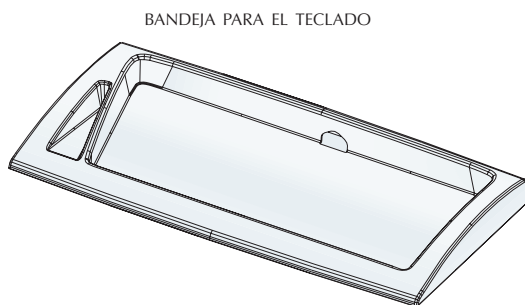

DATOS TÉCNICOS