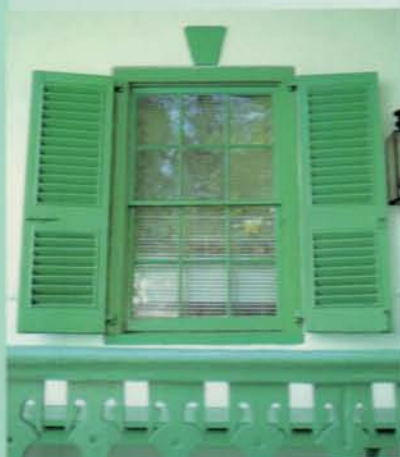

m² Rendimiento teórico	 Dilución: Agua	 Limpieza de equipos	 Secado al tacto (20°C)	 Repintado (20°C)	 Aplicación
10 m² / litro	Brocha: 5%. Rodillo: 5%. Pistola aerográfica: 5-15%	Agua	1 hora	6 horas	Brocha, rodillo, pistola aerográfica

PINTURAS HEMPEL, S.A.

Ctra. de Sentmenat, 108
Apdo. Correos 8 - 08213 POLINYÀ (Barcelona)
Tel. 937 130 000 - Fax 937 130 368
general@es.hempel.com
www.hempel.com / www.hempel.es