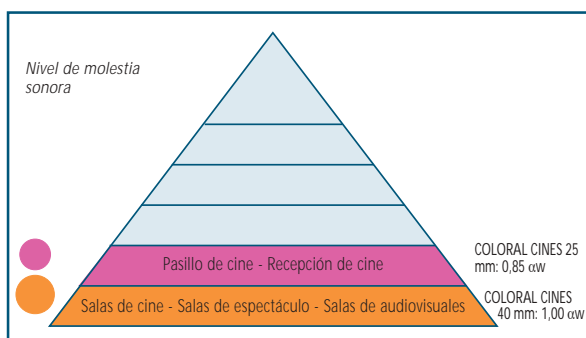

Coloral Cine

Ref. 567.XXX.000
XXX: código colores

Descripción del producto

Panel acústico autoportante de lana de roca volcánica, con la cara vista revestida por un velo mineral de color en negro.

Características

Dimensiones Modulares (mm)			Tipo de Perfilera		Peso (kg/m²)	Resistencia Térmica R (m² k/W)
Largo	Ancho	Espesor				
600	600	25	T 24	T 15		
600	600	25	✓	✓	2.50	0.66
600	600	40	✓		3.20	1.07
1200	600	25	✓	✓	2.50	0.66
1200	600	40	✓		3.20	1.07
1200	1200	25	✓		2.50	0.66
1200	1200	40	✓		3.20	1.07

También existe en las dimensiones: 1800 / 2400 x 600 mm x 25.

Absorción acústica

Gama de colores

Noir Mat	567.873

- **Comportamiento a la luz: 3,4%**
- **Estabilidad en medio húmedo: 100%**
- **Higiene y propiedades bacteriológicas**

El Coloral Cine puede ser desinfectado correctamente mediante el uso de los productos adecuados indicados en las normas AFNOR. La lana de roca ROCKWOOL no posee ningún elemento susceptible de favorecer el desarrollo de microorganismos. (Ensayo PV TNO nº B-92-275 y ASEPT).

Mantenimiento

El Coloral Cine se puede desempolvar, cepillar o limpiar con la ayuda de una gamuza húmeda o de un aspirador equipado de un cepillo suave sin ejercer presión sobre los paneles.

Reacción al fuego

El Coloral Cine está clasificado Euroclase A2, s1, d0. M0 -No combustible- en origen (de acuerdo con el ensayo CSTB RA 02 - 0435).

Salud y Medioambiente

La lana de roca es un producto respetuoso con el medio ambiente, favorece el ahorro energético. Es reciclable y no contiene amiantos o derivados.

Instalación

La instalación de los paneles Coloral Cine se recomienda que se realice sobre perfiles vistos de acuerdo con lo indicado en las DTU 58.1 y tener en cuenta las prescripciones de las DTU de la serie 40, según la Norma NFP 68.203-1 y 2 (trabajos de instalación de techos suspendidos).