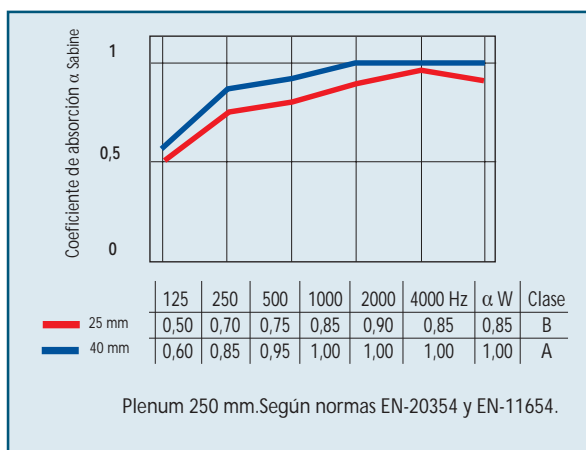

Coloral Cine

Ref. 567.XXX.000
XXX: código colores

Descripción del producto

Panel acústico autoportante de lana de roca volcánica, con la cara vista revestida por un velo mineral de color en negro.

Características

Dimensiones Modulares (mm)			Tipo de Perfilera		Peso (kg/m²)	Resistencia Térmica R (m² k/W)
Largo	Ancho	Espesor				
600	600	25	T 24	T 15		
600	600	25	✓	✓	2.50	0.66
600	600	40	✓		3.20	1.07
1200	600	25	✓	✓	2.50	0.66
1200	600	40	✓		3.20	1.07
1200	1200	25	✓		2.50	0.66
1200	1200	40	✓		3.20	1.07

También existe en las dimensiones: 1800 / 2400 x 600 mm x 25.

Absorción acústica

Gama de colores

Noir Mat	567.873

- **Comportamiento a la luz: 3,4%**
- **Estabilidad en medio húmedo: 100%**
- **Higiene y propiedades bacteriológicas**

El Coloral Cine puede ser desinfectado correctamente mediante el uso de los productos adecuados indicados en las normas AFNOR. La lana de roca ROCKWOOL no posee ningún elemento susceptible de favorecer el desarrollo de microorganismos. (Ensayo PV TNO nº B-92-275 y ASEPT).

Mantenimiento

El Coloral Cine se puede desempolvar, cepillar o limpiar con la ayuda de una gamuza húmeda o de un aspirador equipado de un cepillo suave sin ejercer presión sobre los paneles.

Reacción al fuego

El Coloral Cine está clasificado Euroclase A2, s1, d0. M0 -No combustible- en origen (de acuerdo con el ensayo CSTB RA 02 - 0435).

Salud y Medioambiente

La lana de roca es un producto respetuoso con el medio ambiente, favorece el ahorro energético. Es reciclable y no contiene amiantos o derivados.

Instalación

La instalación de los paneles Coloral Cine se recomienda que se realice sobre perfiles vistos de acuerdo con lo indicado en las DTU 58.1 y tener en cuenta las prescripciones de las DTU de la serie 40, según la Norma NFP 68.203-1 y 2 (trabajos de instalación de techos suspendidos).