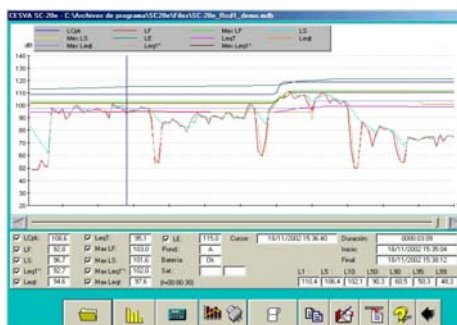

## Software Windows® 9x/Me/2000/NT/XP Sonometro integrador promediador SC-20e

El modelo **SC-20e** incluye un software gratuito que permite:

- Adquisición de datos en tiempo real
- Genera gráficos para la creación de informes y informes personalizados
- Obtención y exportación de datos
- Configurar los parámetros del modo de grabación autostore
- Visualizar gráfica , numérica, y estadísticamente ficheros de datos

Captura de datos en tiempo real

Informe numérico

Visualización gráfica de datos

Visualización estadística de datos

Informe gráfico y numérico

Copia de datos a otras aplicaciones