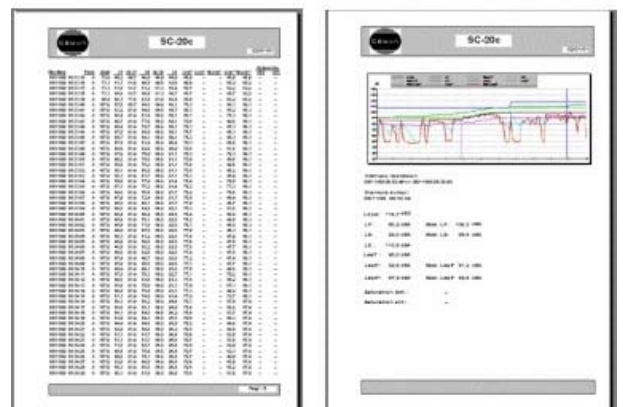

Con este software se pueden generar informes completos de las mediciones, visualizar todos los datos de forma numérica, gráfica, estadística y realizar cálculos avanzados de parámetros acústicos.

Menú principal

Estadísticas

Adquisición y memorías

Autostore

Cálculos parciales

Impresión de informes