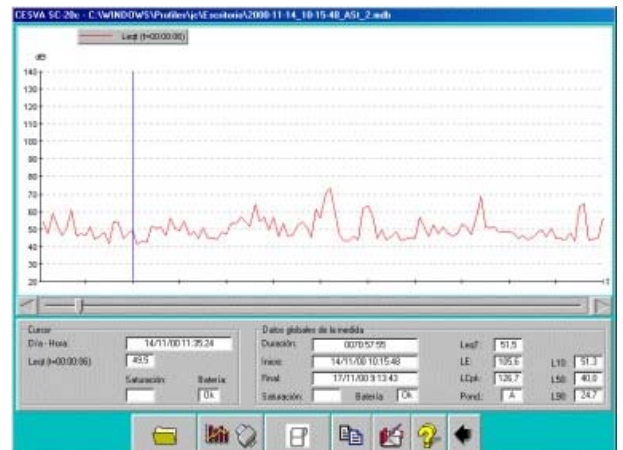

Software Windows® 9x/Me/2000/NT/XP Sonómetro integrador promediador SC-20c

El modelo **SC-20c** incluye un software gratuito que permite visualizar en un ordenador PC y en tiempo real todos los datos medidos por el sonómetro y adquirir los datos registrados en la memoria del sonómetro.

Con este software se pueden generar informes completos de las mediciones, visualizar todos los datos de forma numérica, gráfica, estadística y realizar cálculos avanzados de parámetros acústicos.

Autostore