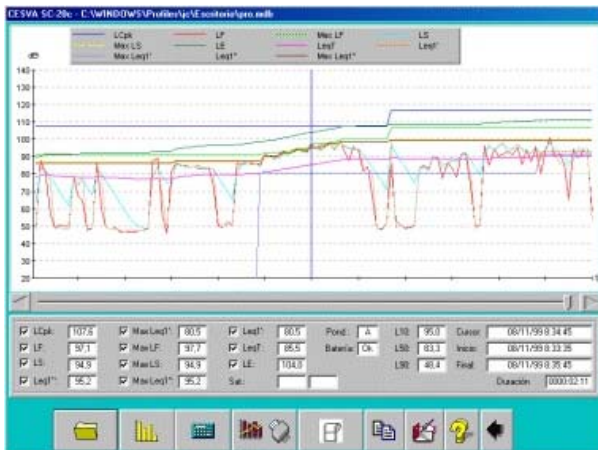

Adquisición y memorías