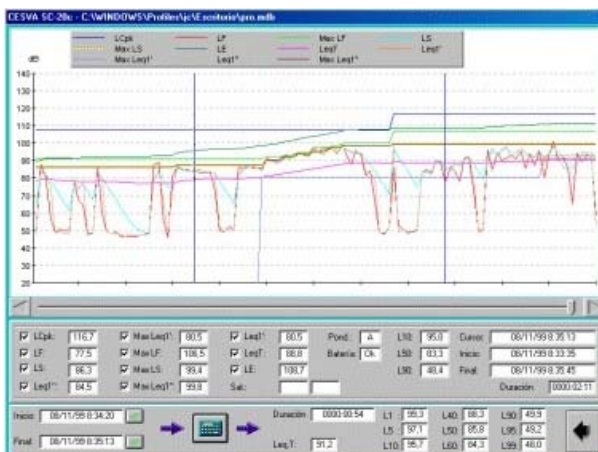

Cálculos parciales