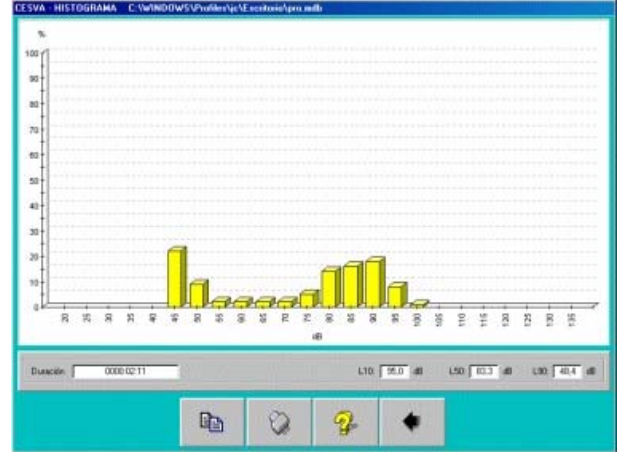

Software Windows® 9x/Me/2000/NT/XP Sonómetro integrador promediador SC-20c

El modelo **SC-20c** incluye un software gratuito que permite visualizar en un ordenador PC y en tiempo real todos los datos medidos por el sonómetro y adquirir los datos registrados en la memoria del sonómetro.

Con este software se pueden generar informes completos de las mediciones, visualizar todos los datos de forma numérica, gráfica, estadística y realizar cálculos avanzados de parámetros acústicos.

Menú principal