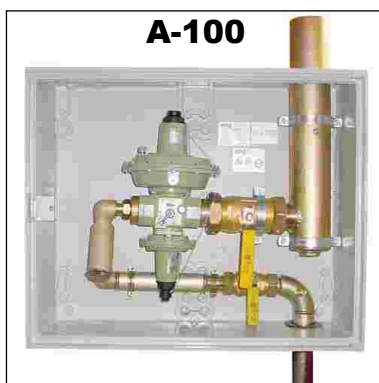

ARMARIOS DE REGULACIÓN MPB

**CONSULTAR
 PRECIOS OFERTA
 DESDE
 EL 1 DE ENERO
 HASTA
 EL 31 DE MARZO
 2006**

**REGULADOR DE
 ABONADO O
 VÁLVULA DE
 MÍNIMA
 GAS NATURAL**

Escuadra M x TL 3/4" x 7/8"

Recto M x M 3/4"