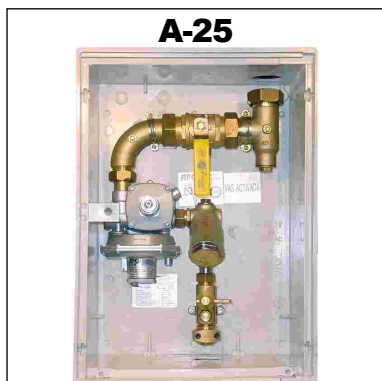

ARMARIOS DE REGULACIÓN MPB

**CONSULTAR
 PRECIOS OFERTA
 DESDE
 EL 1 DE ENERO
 HASTA
 EL 31 DE MARZO
 2006**

**REGULADOR DE
 ABONADO O
 VÁLVULA DE
 MÍNIMA
 GAS NATURAL**

Escuadra M x TL 3/4" x 7/8"

Recto M x M 3/4"