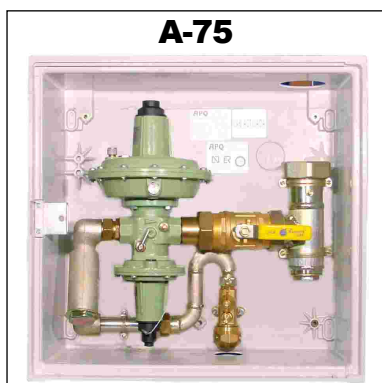

ARMARIOS DE REGULACIÓN MPB

**CONSULTAR
 PRECIOS OFERTA
 DESDE
 EL 1 DE ENERO
 HASTA
 EL 31 DE MARZO
 2006**

**REGULADOR DE
 ABONADO O
 VÁLVULA DE
 MÍNIMA
 GAS NATURAL**

Escuadra M x TL 3/4" x 7/8"

Recto M x M 3/4"